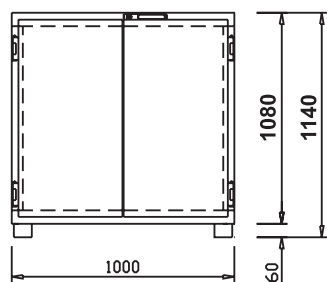

Datenblatt Fassbierkühler

FKE 2/L