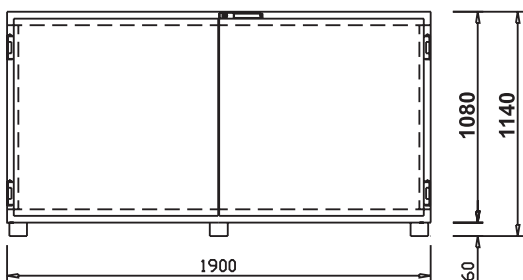

Datenblatt Fassbierkühler

FKE 4/L