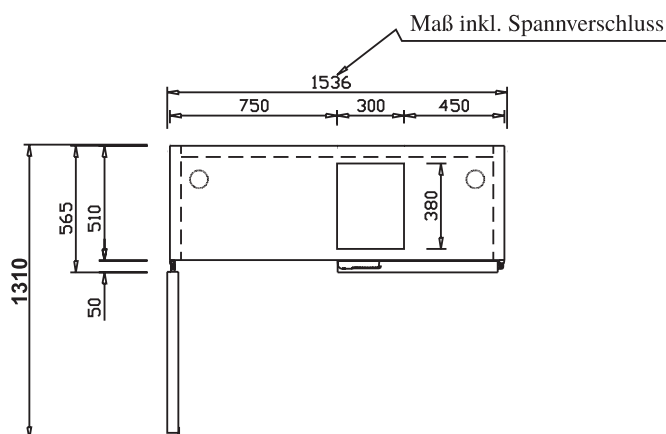

Datenblatt Fassbierkühler

FKE 3/L