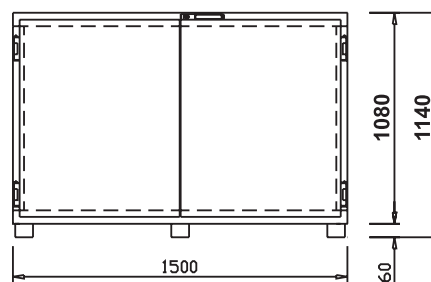

Datenblatt Fassbierkühler

FKE 3/L