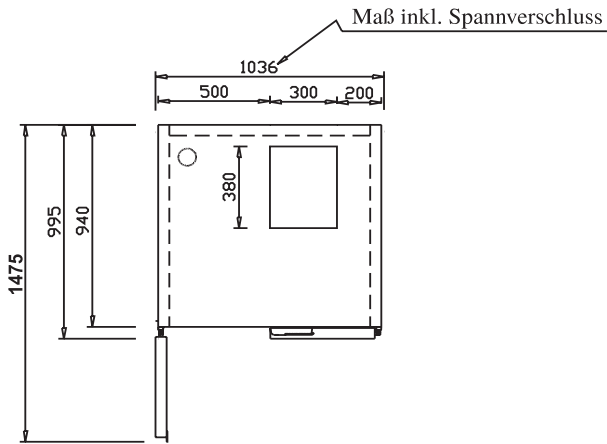

Datenblatt Fassbierkühler

FKE 2/L

FKE 3/L

FKE 4/L

Datenblatt Fassbierkühler

FKE 4

FKE 6

FKE 8

- 1
- 2
- 3
- 4
- 5
- 6
- 7
- 8
- 9
- 10
- 11
- 12
- 13
- 14

Datenblatt Fassbierkühler

FKE 10

Maß über alles, inkl. Spannverschluss

FKE 8

Perforierter Durchbruch \varnothing 80 mm