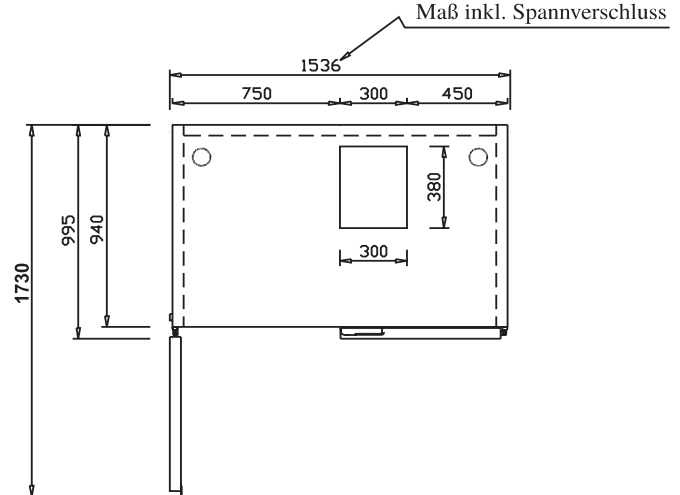

Datenblatt Fassbierkühler

FKE 2/L

FKE 3/L

FKE 4/L

Datenblatt Fassbierkühler

FKE 4

FKE 6

FKE 8

- 1
- 2
- 3
- 4
- 5
- 6
- 7
- 8
- 9
- 10
- 11
- 12
- 13
- 14

Datenblatt Fassbierkühler

FKE 10

Maß über alles, inkl. Spannverschluss

FKE 8

Perforierter Durchbruch \varnothing 80 mm