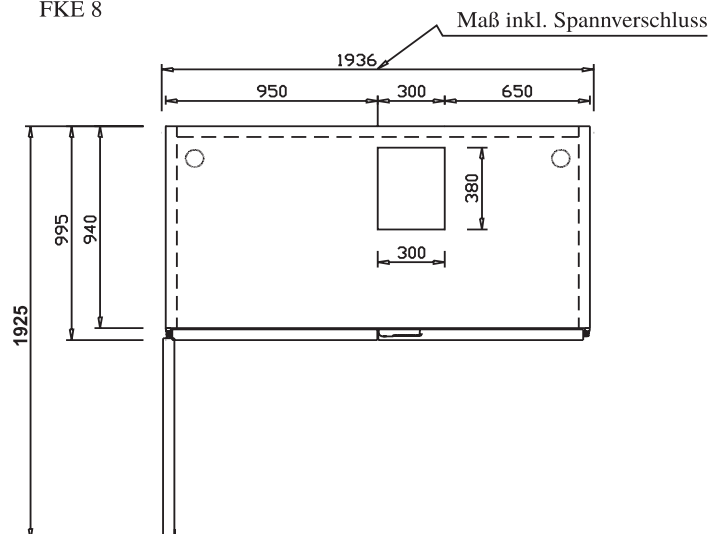

Datenblatt Fassbierkühler

FKE 2/L

FKE 3/L

FKE 4/L

Datenblatt Fassbierkühler

FKE 4

FKE 6

FKE 8

- 1
- 2
- 3
- 4
- 5
- 6
- 7
- 8
- 9
- 10
- 11
- 12
- 13
- 14

Datenblatt Fassbierkühler

FKE 10

Maß über alles, inkl. Spannverschluss

FKE 8

Perforierter Durchbruch \varnothing 80 mm