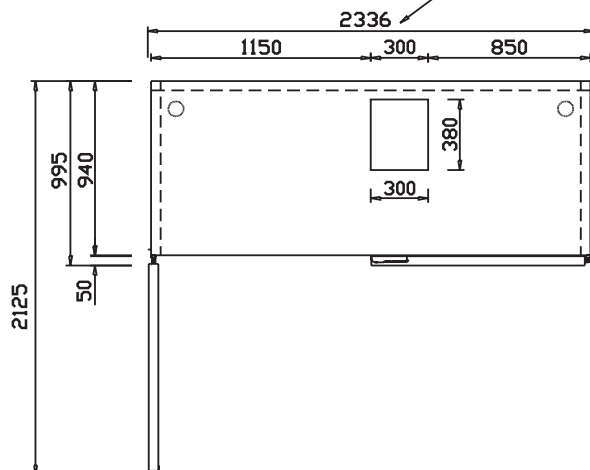

- 1
- 2
- 3
- 4
- 5
- 6
- 7
- 8
- 9
- 10
- 11
- 12
- 13
- 14

Datenblatt Fassbierkühler

FKE 10

Maß über alles, inkl. Spannverschluss

FKE 8

Perforierter Durchbruch \varnothing 80 mm