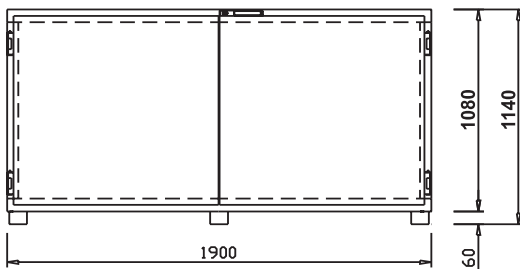

- 1
- 2
- 3
- 4
- 5
- 6
- 7
- 8
- 9
- 10
- 11
- 12
- 13
- 14

Datenblatt Fassbierkühler

FKE 10

Maß über alles, inkl. Spannverschluss

FKE 8

Perforierter Durchbruch \varnothing 80 mm