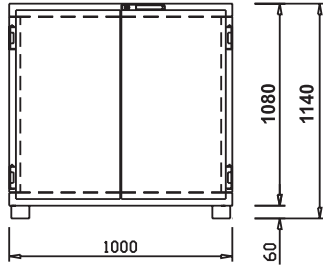

Datenblatt Fassbierkühler

FKE 4