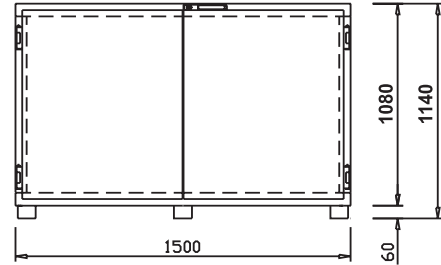

Datenblatt Fassbierkühler

FKE 6