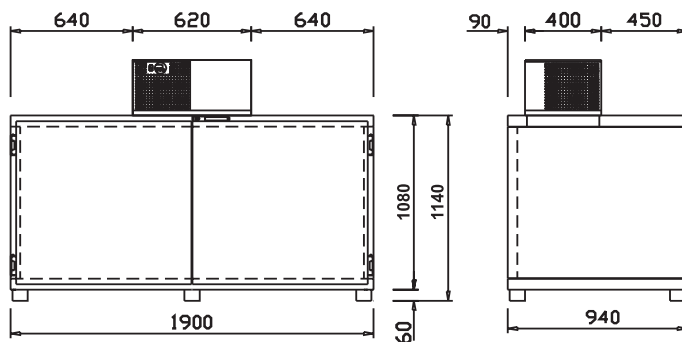

- 1
- 2
- 3
- 4
- 5
- 6
- 7
- 8
- 9
- 10
- 11
- 12
- 13
- 14

Datenblatt Fassbierkühler

FKE 10

Maß über alles, inkl. Spannverschluss

FKE 8

Perforierter Durchbruch \varnothing 80 mm