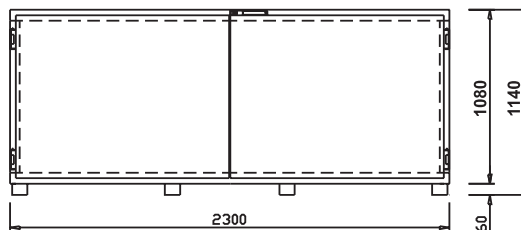

- 1
- 2
- 3
- 4
- 5
- 6
- 7
- 8
- 9
- 10
- 11
- 12
- 13
- 14

Datenblatt Fassbierkühler

FKE 10

Maß über alles, inkl. Spannverschluss

FKE 8

Perforierter Durchbruch \varnothing 80 mm