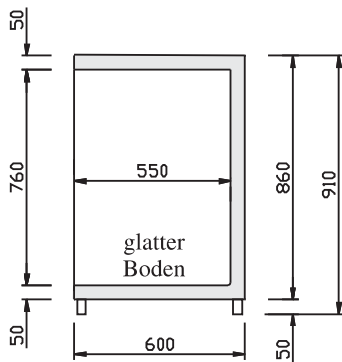

Datenblatt Theken GENERATION 3000

Schnitt Kühlmodul ohne Abdeckung

Standard Theke mit Wulstrand

Standard Theke mit Hochkantung

Nutzhöhen bei Differentialauszug

1/2 - 1/2

1/3 - 2/3

2/3 - 1/3

3/3 - 3/3 - 3/3