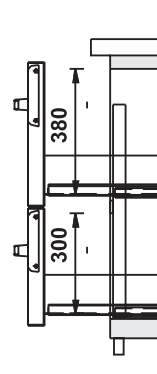

Datenblatt Theken GENERATION 3000

Schnitt Kühlmodul ohne Abdeckung

Standard Theke mit Wulstrand

Standard Theke mit Hochkantung

Nutzhöhen bei Differentialauszug

1/2 - 1/2

1/3 - 2/3

2/3 - 1/3

3/3 - 3/3 - 3/3