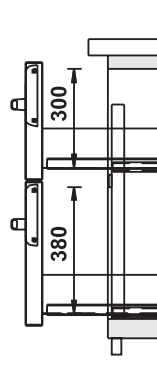

Datenblatt Theken GENERATION 3000

Schnitt Kühlmodul ohne Abdeckung

Standard Theke mit Wulstrand

Standard Theke mit Hochkantung

Nutzhöhen bei Differentialauszug

1/2 - 1/2

1/3 - 2/3

2/3 - 1/3

3/3 - 3/3 - 3/3