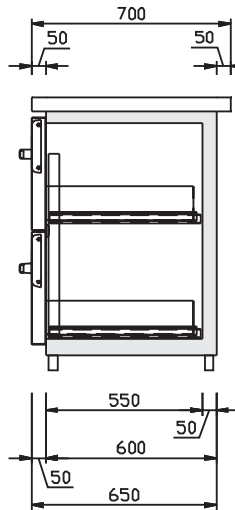

Datenblatt Theken GENERATION 3000

Schnitt Kühlmodul ohne Abdeckung

Standard Theke mit Wulstrand

Standard Theke mit Hochkantung

Nutzhöhen bei Differentialauszug

1/2 - 1/2

1/3 - 2/3

2/3 - 1/3

3/3 - 3/3 - 3/3