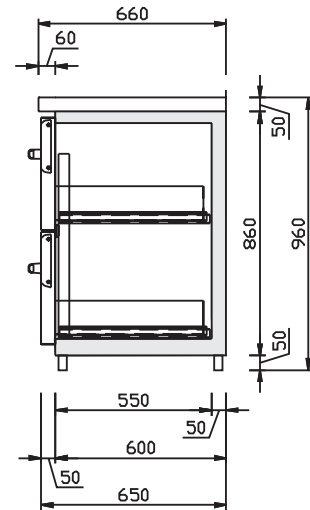

Datenblatt Theken GENERATION 3000

Schnitt Kühlmodul ohne Abdeckung

Standard Theke mit Wulstrand

Standard Theke mit Hochkantung

Nutzhöhen bei Differentialauszug

1/2 - 1/2

1/3 - 2/3

2/3 - 1/3

3/3 - 3/3 - 3/3