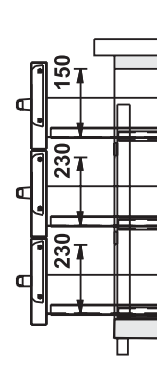

Datenblatt Theken GENERATION 3000

Schnitt Kühlmodul ohne Abdeckung

Standard Theke mit Wulstrand

Standard Theke mit Hochkantung

Nutzhöhen bei Differentialauszug

1/2 - 1/2

1/3 - 2/3

2/3 - 1/3

3/3 - 3/3 - 3/3