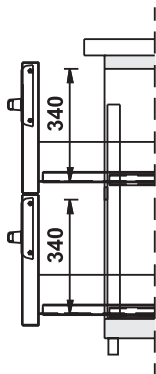

Datenblatt Theken GENERATION 3000

Schnitt Kühlmodul ohne Abdeckung

Standard Theke mit Wulstrand

Standard Theke mit Hochkantung

Nutzhöhen bei Differentialauszug

1/2 - 1/2

1/3 - 2/3

2/3 - 1/3

3/3 - 3/3 - 3/3