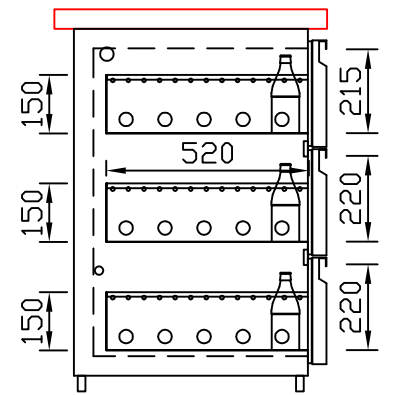

RWM 2100 E - Bestell-Nr. 32110290

CNS-Flaschenrost
mit Stellschienen
Best.-Nr.: 3500

EZ-35/35
Doppelauszug 1/2-1/2
Best.-Nr.: 30210

EZ-31/39
Doppelauszug 1/3-2/3
Best.-Nr.: 30110

EZ-39/31
Doppelauszug 2/3-1/3
Best.-Nr.: 30120

EZ-22/22/22
Dreierauszug 3/3
Best.-Nr.: 30300