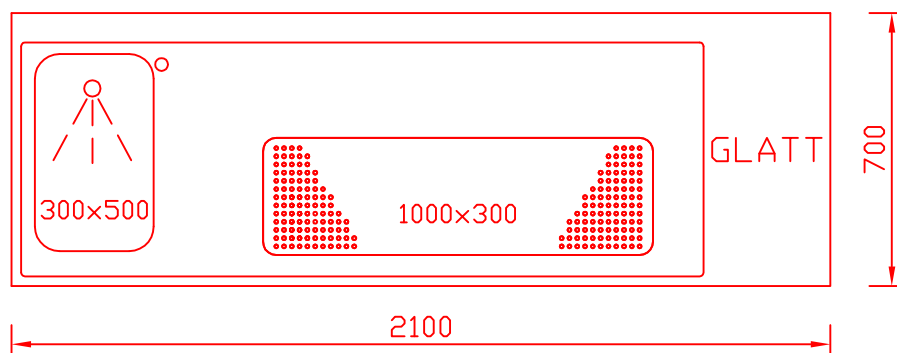

RWM 2100 E - Bestell-Nr. 32110290

CNS-Flaschenrost
mit Stellschienen
Best.-Nr.: 3500

EZ-35/35
Doppelauszug 1/2-1/2
Best.-Nr.: 30210

EZ-31/39
Doppelauszug 1/3-2/3
Best.-Nr.: 30110

EZ-39/31
Doppelauszug 2/3-1/3
Best.-Nr.: 30120

EZ-22/22/22
Dreierauszug 3/3
Best.-Nr.: 30300