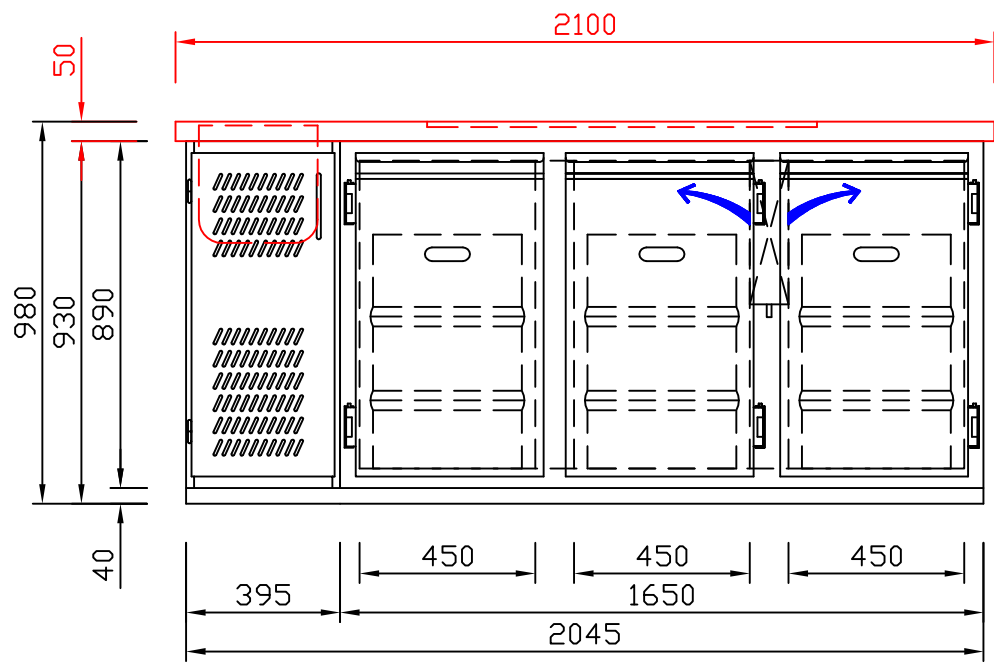

RWM 2100 E - Bestell-Nr. 32110290

CNS-Flaschenrost
mit Stellschienen
Best.-Nr.: 3500

EZ-35/35
Doppelauszug 1/2-1/2
Best.-Nr.: 30210

EZ-31/39
Doppelauszug 1/3-2/3
Best.-Nr.: 30110

EZ-39/31
Doppelauszug 2/3-1/3
Best.-Nr.: 30120

EZ-22/22/22
Dreierauszug 3/3
Best.-Nr.: 30300