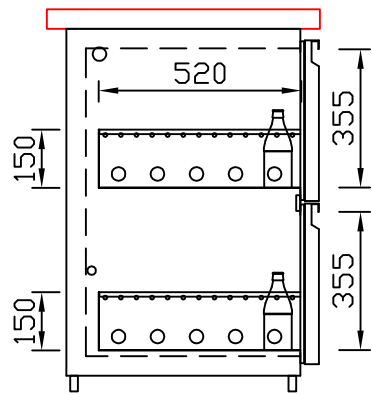

RWM 2100 E - Bestell-Nr. 32110290

CNS-Flaschenrost
mit Stellschienen
Best.-Nr.: 3500

EZ-35/35
Doppelauszug 1/2-1/2
Best.-Nr.: 30210

EZ-31/39
Doppelauszug 1/3-2/3
Best.-Nr.: 30110

EZ-39/31
Doppelauszug 2/3-1/3
Best.-Nr.: 30120

EZ-22/22/22
Dreierauszug 3/3
Best.-Nr.: 30300