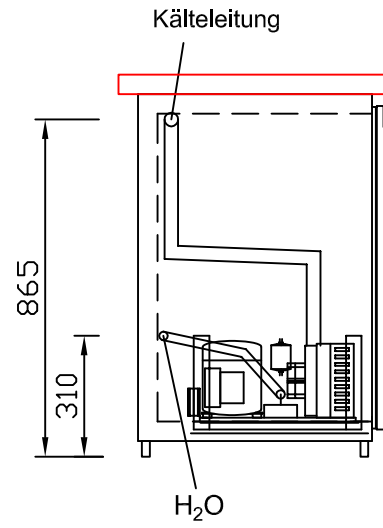

RWM 2100 E - Bestell-Nr. 32110290

CNS-Flaschenrost
mit Stellschienen
Best.-Nr.: 3500

EZ-35/35
Doppelauszug 1/2-1/2
Best.-Nr.: 30210

EZ-31/39
Doppelauszug 1/3-2/3
Best.-Nr.: 30110

EZ-39/31
Doppelauszug 2/3-1/3
Best.-Nr.: 30120

EZ-22/22/22
Dreierauszug 3/3
Best.-Nr.: 30300