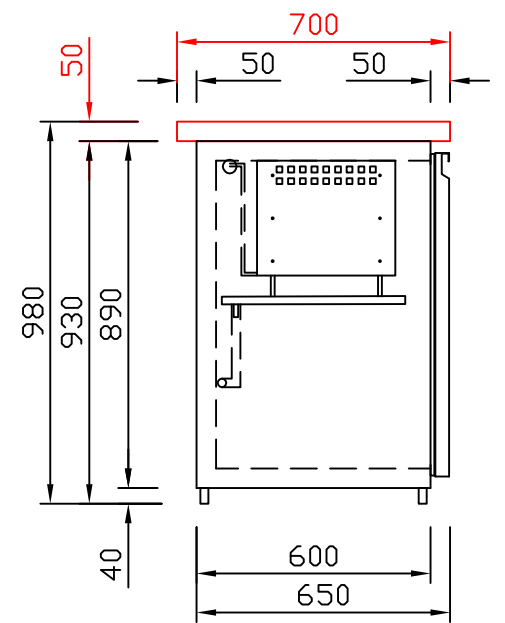

RWM 2100 E - Bestell-Nr. 32110290

CNS-Flaschenrost
mit Stellschienen
Best.-Nr.: 3500

EZ-35/35
Doppelauszug 1/2-1/2
Best.-Nr.: 30210

EZ-31/39
Doppelauszug 1/3-2/3
Best.-Nr.: 30110

EZ-39/31
Doppelauszug 2/3-1/3
Best.-Nr.: 30120

EZ-22/22/22
Dreierauszug 3/3
Best.-Nr.: 30300