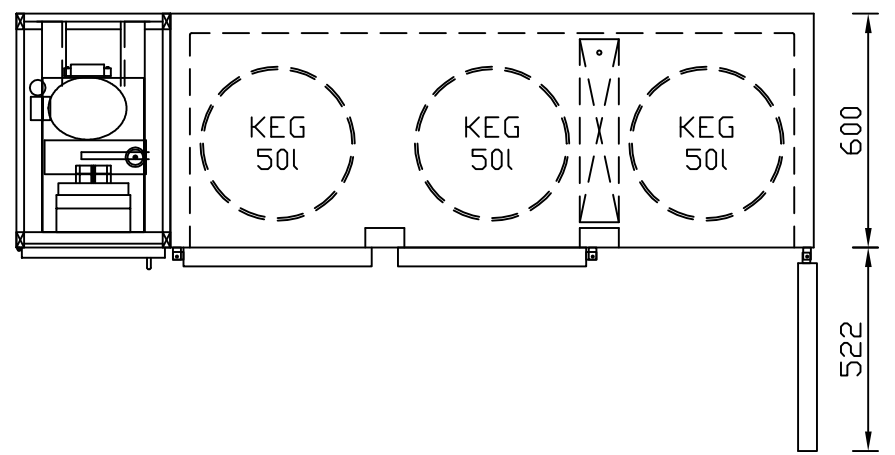

RWM 2100 E - Bestell-Nr. 32110290

CNS-Flaschenrost
mit Stellschienen
Best.-Nr.: 3500

EZ-35/35
Doppelauszug 1/2-1/2
Best.-Nr.: 30210

EZ-31/39
Doppelauszug 1/3-2/3
Best.-Nr.: 30110

EZ-39/31
Doppelauszug 2/3-1/3
Best.-Nr.: 30120

EZ-22/22/22
Dreierauszug 3/3
Best.-Nr.: 30300