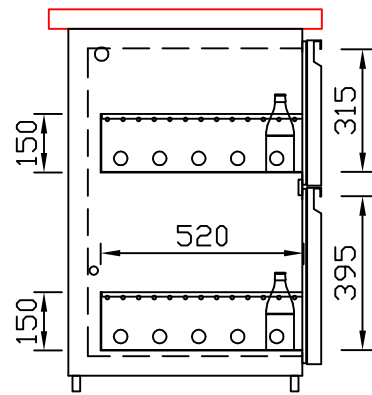

RWM 2100 E - Bestell-Nr. 32110290

CNS-Flaschenrost
mit Stellschienen
Best.-Nr.: 3500

EZ-35/35
Doppelauszug 1/2-1/2
Best.-Nr.: 30210

EZ-31/39
Doppelauszug 1/3-2/3
Best.-Nr.: 30110

EZ-39/31
Doppelauszug 2/3-1/3
Best.-Nr.: 30120

EZ-22/22/22
Dreierauszug 3/3
Best.-Nr.: 30300