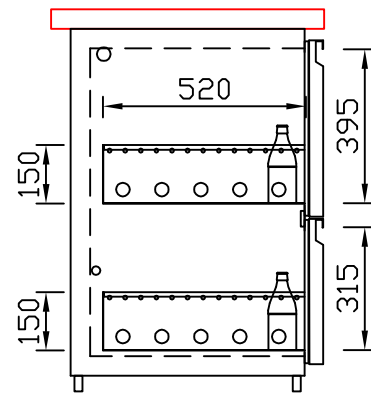

RWM 2100 E - Bestell-Nr. 32110290

CNS-Flaschenrost
mit Stellschienen
Best.-Nr.: 3500

EZ-35/35
Doppelauszug 1/2-1/2
Best.-Nr.: 30210

EZ-31/39
Doppelauszug 1/3-2/3
Best.-Nr.: 30110

EZ-39/31
Doppelauszug 2/3-1/3
Best.-Nr.: 30120

EZ-22/22/22
Dreierauszug 3/3
Best.-Nr.: 30300