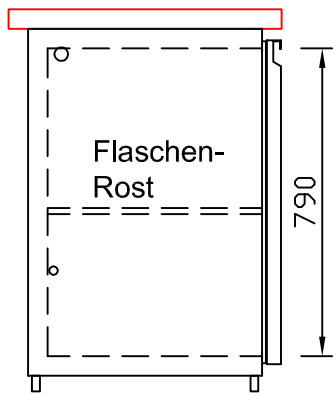

RWM 2100 E - Bestell-Nr. 32110290

CNS-Flaschenrost
mit Stellschienen
Best.-Nr.: 3500

EZ-35/35
Doppelauszug 1/2-1/2
Best.-Nr.: 30210

EZ-31/39
Doppelauszug 1/3-2/3
Best.-Nr.: 30110

EZ-39/31
Doppelauszug 2/3-1/3
Best.-Nr.: 30120

EZ-22/22/22
Dreierauszug 3/3
Best.-Nr.: 30300