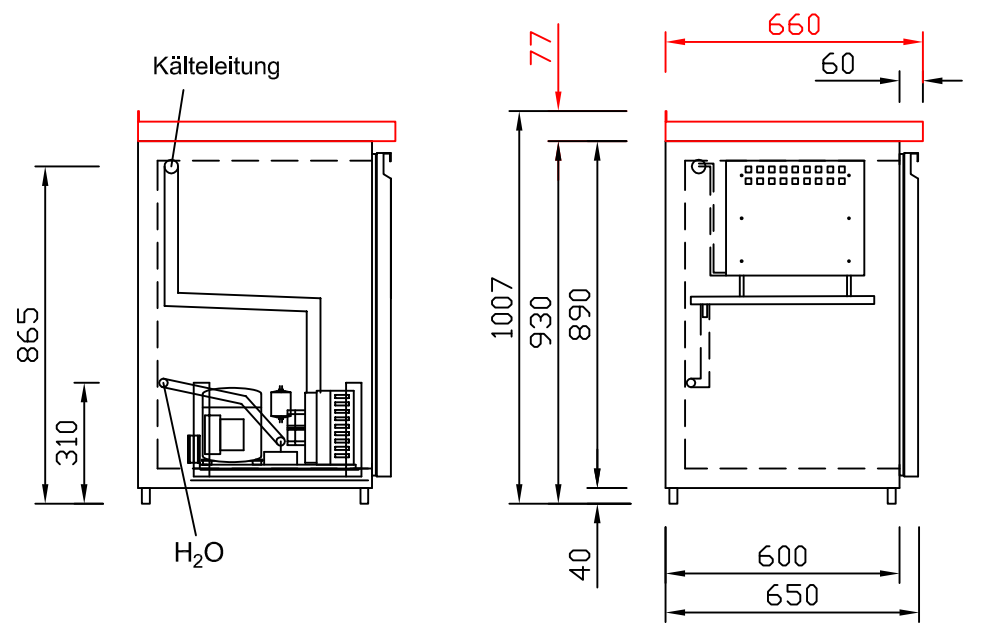

# RWM 2100 E - Bestell-Nr. 32111290

CNS-Flaschenrost  
mit Stellschienen  
**Best.-Nr.: 3500**

EZ-35/35  
Doppelauszug 1/2-1/2  
**Best.-Nr.: 30210**

EZ-31/39  
Doppelauszug 1/3-2/3  
**Best.-Nr.: 30110**

EZ-39/31  
Doppelauszug 2/3-1/3  
**Best.-Nr.: 30120**

EZ-22/22/22  
Dreierauszug 3/3  
**Best.-Nr.: 30300**