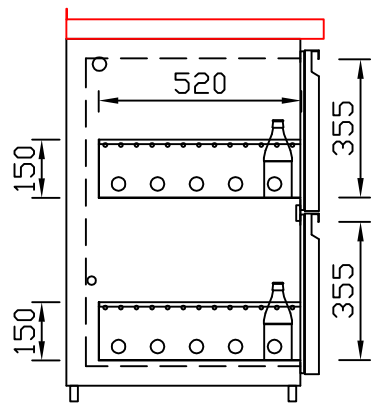

# RWM 2100 E - Bestell-Nr. 32111290

CNS-Flaschenrost  
mit Stellschienen  
**Best.-Nr.: 3500**

EZ-35/35  
Doppelauszug 1/2-1/2  
**Best.-Nr.: 30210**

EZ-31/39  
Doppelauszug 1/3-2/3  
**Best.-Nr.: 30110**

EZ-39/31  
Doppelauszug 2/3-1/3  
**Best.-Nr.: 30120**

EZ-22/22/22  
Dreierauszug 3/3  
**Best.-Nr.: 30300**