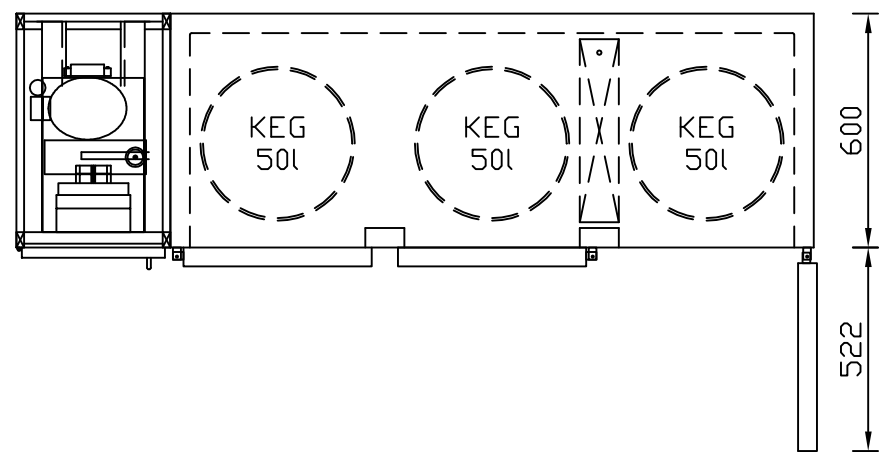

# RWM 2100 E - Bestell-Nr. 32111290

CNS-Flaschenrost  
mit Stellschienen  
**Best.-Nr.: 3500**

EZ-35/35  
Doppelauszug 1/2-1/2  
**Best.-Nr.: 30210**

EZ-31/39  
Doppelauszug 1/3-2/3  
**Best.-Nr.: 30110**

EZ-39/31  
Doppelauszug 2/3-1/3  
**Best.-Nr.: 30120**

EZ-22/22/22  
Dreierauszug 3/3  
**Best.-Nr.: 30300**