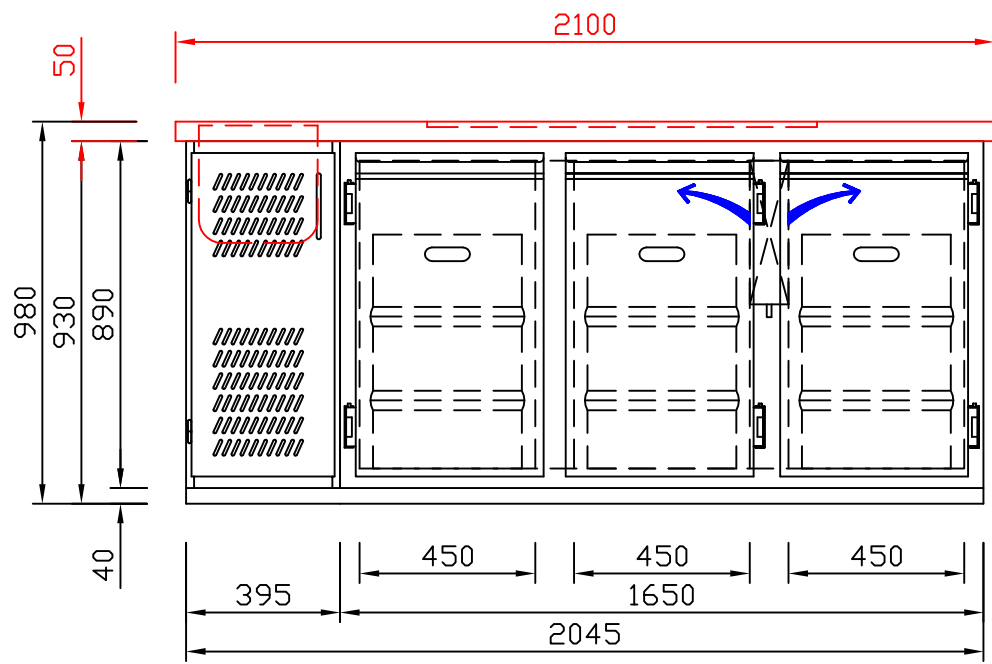

# RWM 2100 E - Bestell-Nr. 32111290

CNS-Flaschenrost  
mit Stellschienen  
**Best.-Nr.: 3500**

EZ-35/35  
Doppelauszug 1/2-1/2  
**Best.-Nr.: 30210**

EZ-31/39  
Doppelauszug 1/3-2/3  
**Best.-Nr.: 30110**

EZ-39/31  
Doppelauszug 2/3-1/3  
**Best.-Nr.: 30120**

EZ-22/22/22  
Dreierauszug 3/3  
**Best.-Nr.: 30300**