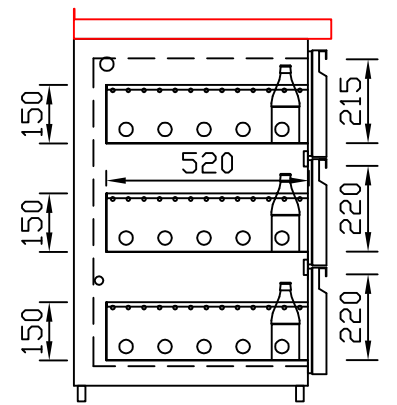

# RWM 2100 E - Bestell-Nr. 32111290

CNS-Flaschenrost  
mit Stellschienen  
**Best.-Nr.: 3500**

EZ-35/35  
Doppelauszug 1/2-1/2  
**Best.-Nr.: 30210**

EZ-31/39  
Doppelauszug 1/3-2/3  
**Best.-Nr.: 30110**

EZ-39/31  
Doppelauszug 2/3-1/3  
**Best.-Nr.: 30120**

EZ-22/22/22  
Dreierauszug 3/3  
**Best.-Nr.: 30300**