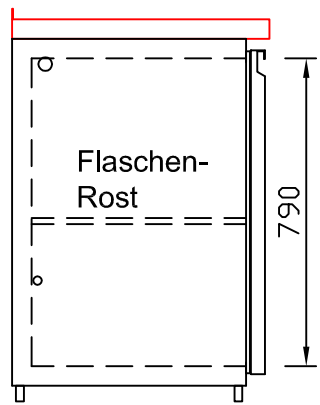

# RWM 2100 E - Bestell-Nr. 32111290

CNS-Flaschenrost  
mit Stellschienen  
**Best.-Nr.: 3500**

EZ-35/35  
Doppelauszug 1/2-1/2  
**Best.-Nr.: 30210**

EZ-31/39  
Doppelauszug 1/3-2/3  
**Best.-Nr.: 30110**

EZ-39/31  
Doppelauszug 2/3-1/3  
**Best.-Nr.: 30120**

EZ-22/22/22  
Dreierauszug 3/3  
**Best.-Nr.: 30300**