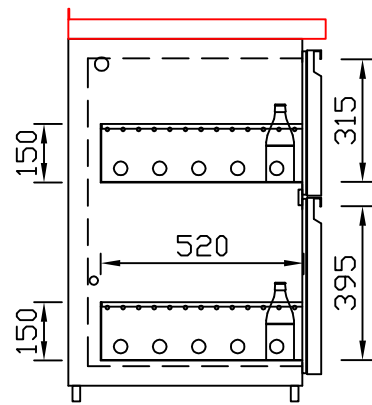

# RWM 2100 E - Bestell-Nr. 32111290

CNS-Flaschenrost  
mit Stellschienen  
**Best.-Nr.: 3500**

EZ-35/35  
Doppelauszug 1/2-1/2  
**Best.-Nr.: 30210**

EZ-31/39  
Doppelauszug 1/3-2/3  
**Best.-Nr.: 30110**

EZ-39/31  
Doppelauszug 2/3-1/3  
**Best.-Nr.: 30120**

EZ-22/22/22  
Dreierauszug 3/3  
**Best.-Nr.: 30300**