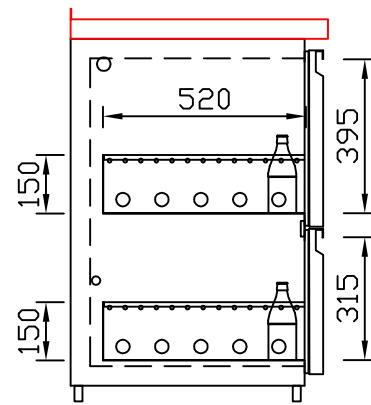

# RWM 2100 E - Bestell-Nr. 32111290

CNS-Flaschenrost  
mit Stellschienen  
**Best.-Nr.: 3500**

EZ-35/35  
Doppelauszug 1/2-1/2  
**Best.-Nr.: 30210**

EZ-31/39  
Doppelauszug 1/3-2/3  
**Best.-Nr.: 30110**

EZ-39/31  
Doppelauszug 2/3-1/3  
**Best.-Nr.: 30120**

EZ-22/22/22  
Dreierauszug 3/3  
**Best.-Nr.: 30300**