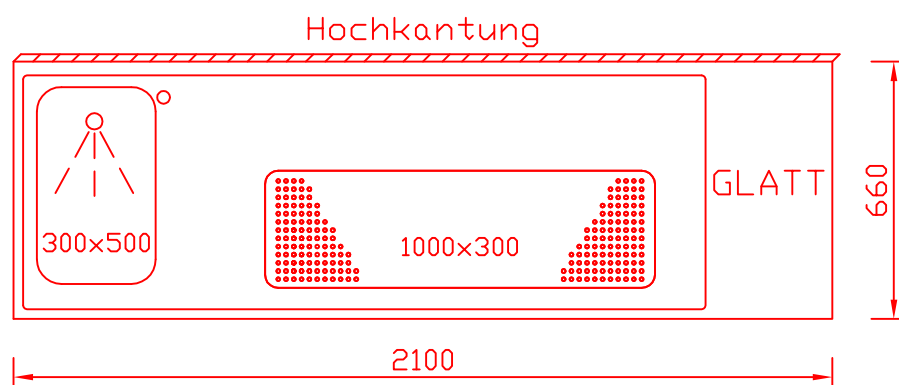

# RWM 2100 E - Bestell-Nr. 32111290

CNS-Flaschenrost  
mit Stellschienen  
**Best.-Nr.: 3500**

EZ-35/35  
Doppelauszug 1/2-1/2  
**Best.-Nr.: 30210**

EZ-31/39  
Doppelauszug 1/3-2/3  
**Best.-Nr.: 30110**

EZ-39/31  
Doppelauszug 2/3-1/3  
**Best.-Nr.: 30120**

EZ-22/22/22  
Dreierauszug 3/3  
**Best.-Nr.: 30300**