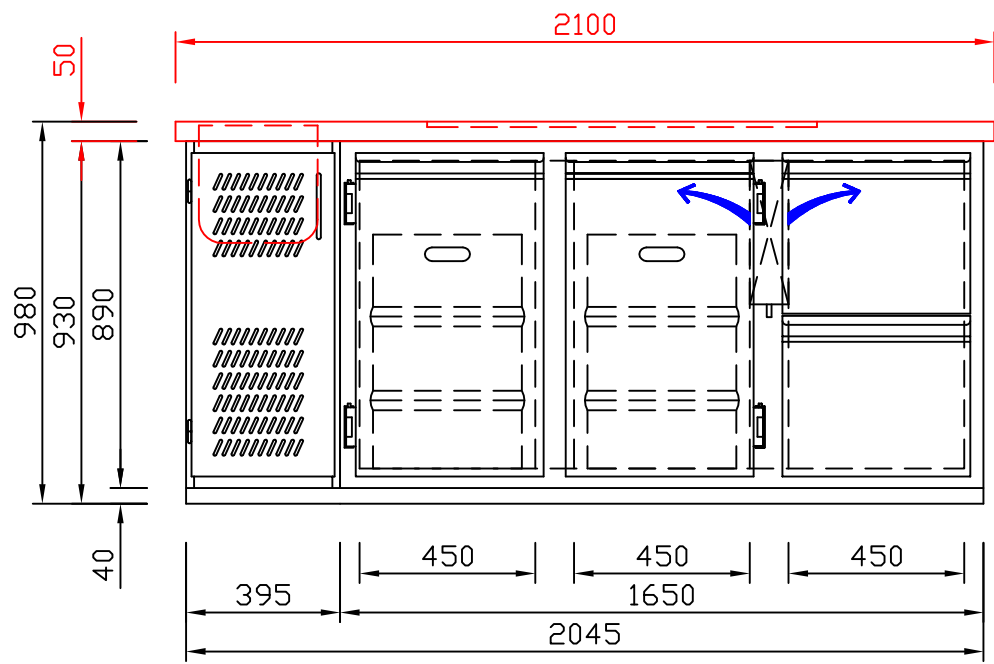

# RWM 2100 E - Bestell-Nr. 32112290

CNS-Flaschenrost  
mit Stellschienen  
**Best.-Nr.: 3500**

EZ-35/35  
Doppelauszug 1/2-1/2  
**Best.-Nr.: 30210**

EZ-31/39  
Doppelauszug 1/3-2/3  
**Best.-Nr.: 30110**

EZ-39/31  
Doppelauszug 2/3-1/3  
**Best.-Nr.: 30120**

EZ-22/22/22  
Dreierauszug 3/3  
**Best.-Nr.: 30300**