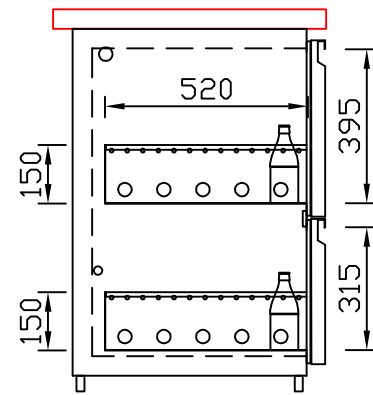

# RWM 2100 E - Bestell-Nr. 32112290

CNS-Flaschenrost  
mit Stellschienen  
**Best.-Nr.: 3500**

EZ-35/35  
Doppelauszug 1/2-1/2  
**Best.-Nr.: 30210**

EZ-31/39  
Doppelauszug 1/3-2/3  
**Best.-Nr.: 30110**

EZ-39/31  
Doppelauszug 2/3-1/3  
**Best.-Nr.: 30120**

EZ-22/22/22  
Dreierauszug 3/3  
**Best.-Nr.: 30300**