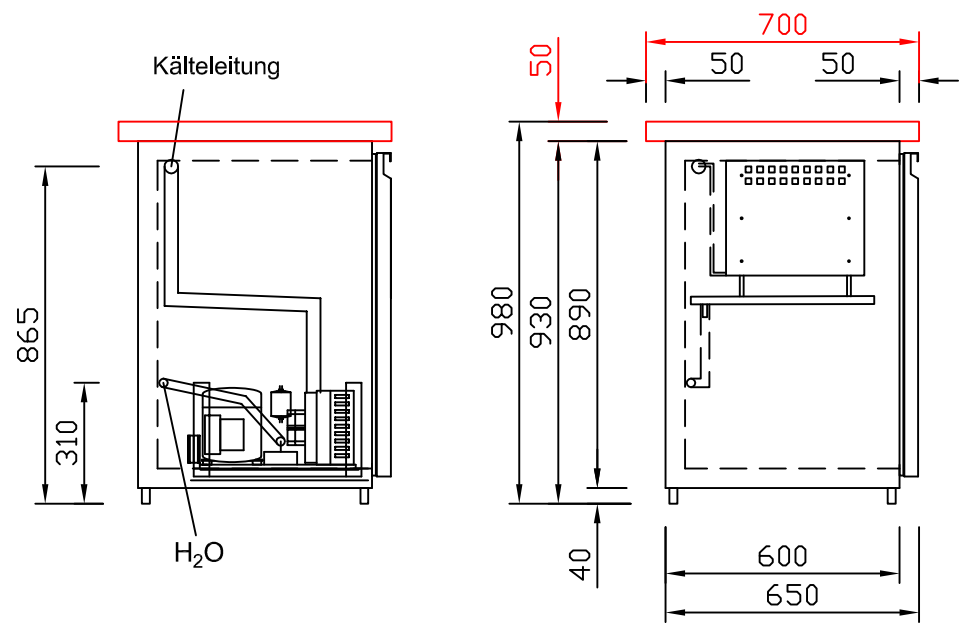

# RWM 2100 E - Bestell-Nr. 32112290

CNS-Flaschenrost  
mit Stellschienen  
**Best.-Nr.: 3500**

EZ-35/35  
Doppelauszug 1/2-1/2  
**Best.-Nr.: 30210**

EZ-31/39  
Doppelauszug 1/3-2/3  
**Best.-Nr.: 30110**

EZ-39/31  
Doppelauszug 2/3-1/3  
**Best.-Nr.: 30120**

EZ-22/22/22  
Dreierauszug 3/3  
**Best.-Nr.: 30300**