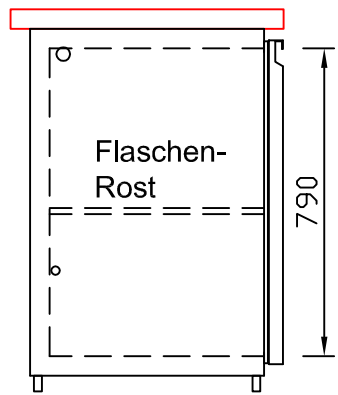

# RWM 2100 E - Bestell-Nr. 32112290

CNS-Flaschenrost  
mit Stellschienen  
**Best.-Nr.: 3500**

EZ-35/35  
Doppelauszug 1/2-1/2  
**Best.-Nr.: 30210**

EZ-31/39  
Doppelauszug 1/3-2/3  
**Best.-Nr.: 30110**

EZ-39/31  
Doppelauszug 2/3-1/3  
**Best.-Nr.: 30120**

EZ-22/22/22  
Dreierauszug 3/3  
**Best.-Nr.: 30300**