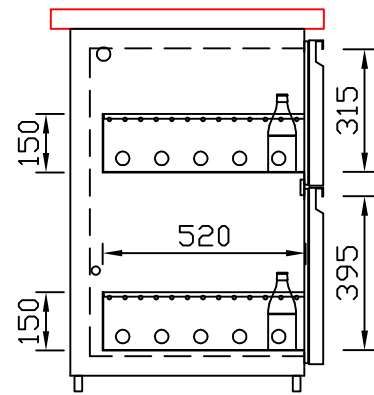

# RWM 2100 E - Bestell-Nr. 32112290

CNS-Flaschenrost  
mit Stellschienen  
**Best.-Nr.: 3500**

EZ-35/35  
Doppelauszug 1/2-1/2  
**Best.-Nr.: 30210**

EZ-31/39  
Doppelauszug 1/3-2/3  
**Best.-Nr.: 30110**

EZ-39/31  
Doppelauszug 2/3-1/3  
**Best.-Nr.: 30120**

EZ-22/22/22  
Dreierauszug 3/3  
**Best.-Nr.: 30300**