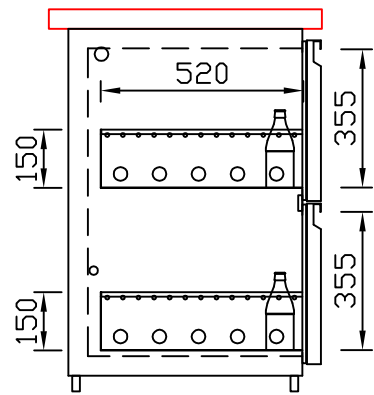

# RWM 2100 E - Bestell-Nr. 32112290

CNS-Flaschenrost  
mit Stellschienen  
**Best.-Nr.: 3500**

EZ-35/35  
Doppelauszug 1/2-1/2  
**Best.-Nr.: 30210**

EZ-31/39  
Doppelauszug 1/3-2/3  
**Best.-Nr.: 30110**

EZ-39/31  
Doppelauszug 2/3-1/3  
**Best.-Nr.: 30120**

EZ-22/22/22  
Dreierauszug 3/3  
**Best.-Nr.: 30300**