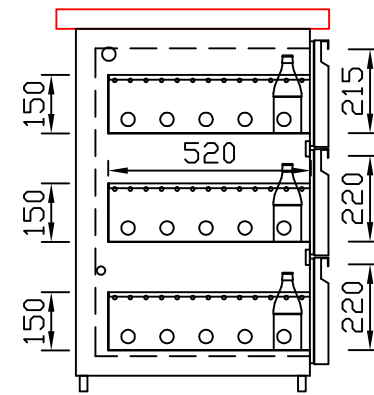

# RWM 2100 E - Bestell-Nr. 32112290

CNS-Flaschenrost  
mit Stellschienen  
**Best.-Nr.: 3500**

EZ-35/35  
Doppelauszug 1/2-1/2  
**Best.-Nr.: 30210**

EZ-31/39  
Doppelauszug 1/3-2/3  
**Best.-Nr.: 30110**

EZ-39/31  
Doppelauszug 2/3-1/3  
**Best.-Nr.: 30120**

EZ-22/22/22  
Dreierauszug 3/3  
**Best.-Nr.: 30300**