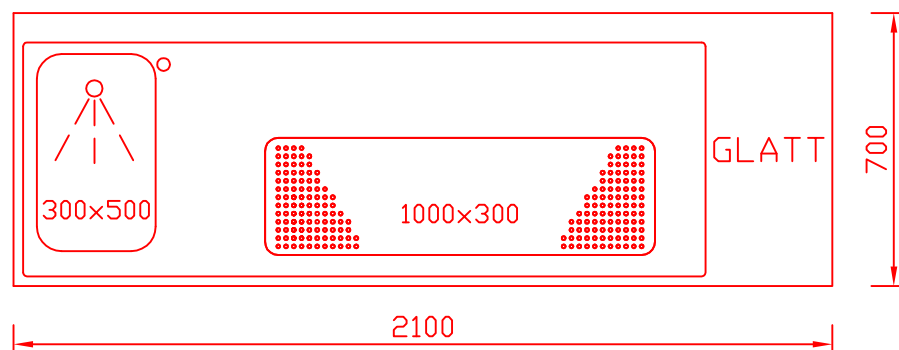

# RWM 2100 E - Bestell-Nr. 32112290

CNS-Flaschenrost  
mit Stellschienen  
**Best.-Nr.: 3500**

EZ-35/35  
Doppelauszug 1/2-1/2  
**Best.-Nr.: 30210**

EZ-31/39  
Doppelauszug 1/3-2/3  
**Best.-Nr.: 30110**

EZ-39/31  
Doppelauszug 2/3-1/3  
**Best.-Nr.: 30120**

EZ-22/22/22  
Dreierauszug 3/3  
**Best.-Nr.: 30300**