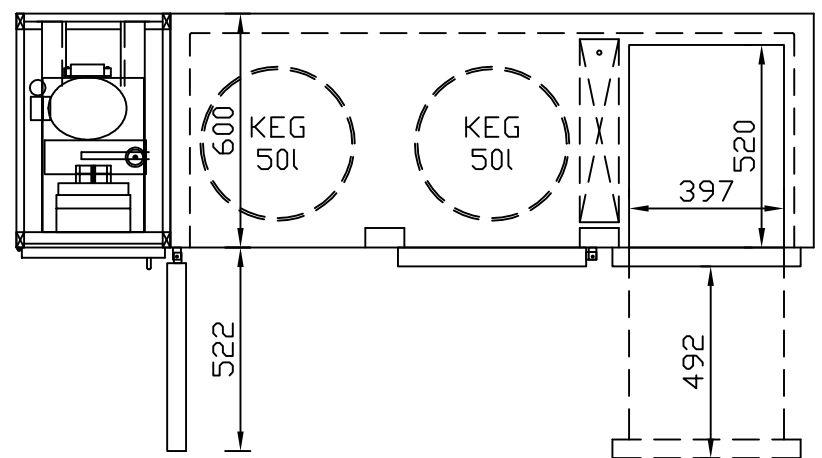

# RWM 2100 E - Bestell-Nr. 32112290

CNS-Flaschenrost  
mit Stellschienen  
**Best.-Nr.: 3500**

EZ-35/35  
Doppelauszug 1/2-1/2  
**Best.-Nr.: 30210**

EZ-31/39  
Doppelauszug 1/3-2/3  
**Best.-Nr.: 30110**

EZ-39/31  
Doppelauszug 2/3-1/3  
**Best.-Nr.: 30120**

EZ-22/22/22  
Dreierauszug 3/3  
**Best.-Nr.: 30300**