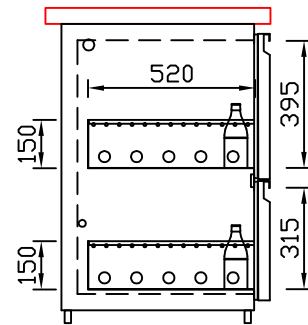

RWM 2650 E - Bestell-Nr. 32612290

CNS-Flaschenrost  
mit Stellschienen  
**Best.-Nr.: 3500**

EZ-35/35  
Doppelauszug 1/2-1/2  
**Best.-Nr.: 30210**

EZ-31/39  
Doppelauszug 1/3-2/3  
**Best.-Nr.: 30110**

EZ-39/31  
Doppelauszug 2/3-1/3  
**Best.-Nr.: 30120**

EZ-22/22/22  
Dreierauszug 3/3  
**Best.-Nr.: 30300**