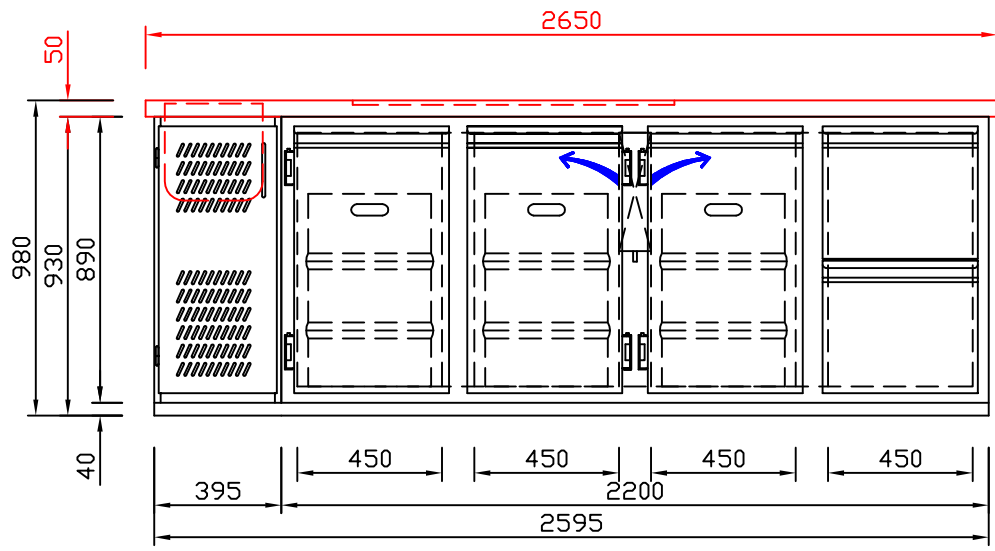

RWM 2650 E - Bestell-Nr. 32612290

CNS-Flaschenrost  
mit Stellschienen  
**Best.-Nr.: 3500**

EZ-35/35  
Doppelauszug 1/2-1/2  
**Best.-Nr.: 30210**

EZ-31/39  
Doppelauszug 1/3-2/3  
**Best.-Nr.: 30110**

EZ-39/31  
Doppelauszug 2/3-1/3  
**Best.-Nr.: 30120**

EZ-22/22/22  
Dreierauszug 3/3  
**Best.-Nr.: 30300**