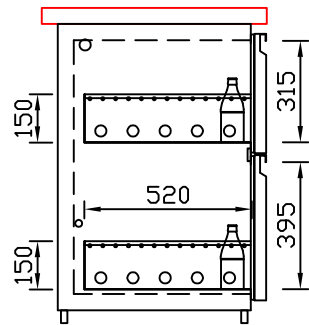

RWM 2650 E - Bestell-Nr. 32612290

CNS-Flaschenrost  
mit Stellschienen  
**Best.-Nr.: 3500**

EZ-35/35  
Doppelauszug 1/2-1/2  
**Best.-Nr.: 30210**

EZ-31/39  
Doppelauszug 1/3-2/3  
**Best.-Nr.: 30110**

EZ-39/31  
Doppelauszug 2/3-1/3  
**Best.-Nr.: 30120**

EZ-22/22/22  
Dreierauszug 3/3  
**Best.-Nr.: 30300**