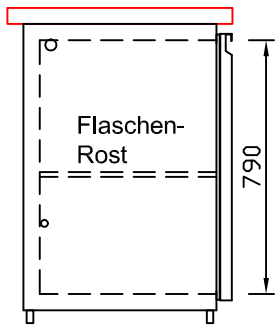

RWM 2650 E - Bestell-Nr. 32612290

CNS-Flaschenrost  
mit Stellschienen  
**Best.-Nr.: 3500**

EZ-35/35  
Doppelauszug 1/2-1/2  
**Best.-Nr.: 30210**

EZ-31/39  
Doppelauszug 1/3-2/3  
**Best.-Nr.: 30110**

EZ-39/31  
Doppelauszug 2/3-1/3  
**Best.-Nr.: 30120**

EZ-22/22/22  
Dreierauszug 3/3  
**Best.-Nr.: 30300**