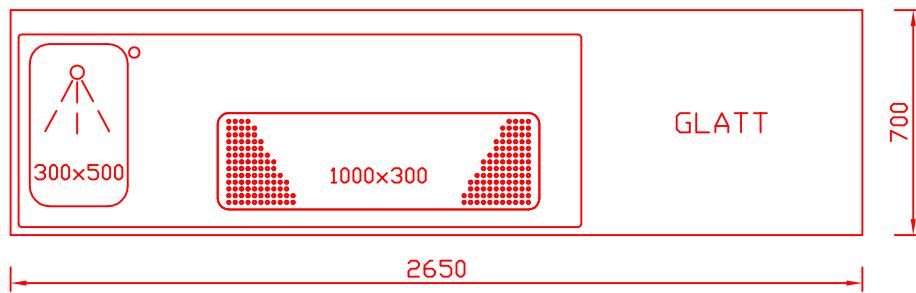

RWM 2650 E - Bestell-Nr. 32612290

CNS-Flaschenrost  
mit Stellschienen  
**Best.-Nr.: 3500**

EZ-35/35  
Doppelauszug 1/2-1/2  
**Best.-Nr.: 30210**

EZ-31/39  
Doppelauszug 1/3-2/3  
**Best.-Nr.: 30110**

EZ-39/31  
Doppelauszug 2/3-1/3  
**Best.-Nr.: 30120**

EZ-22/22/22  
Dreierauszug 3/3  
**Best.-Nr.: 30300**