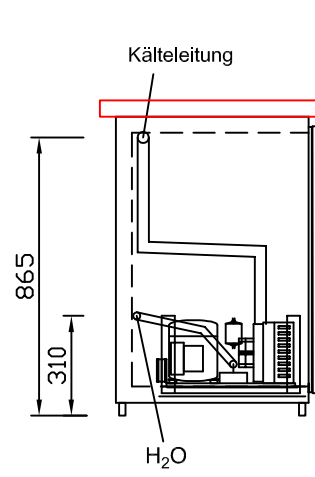

RWM 2650 E - Bestell-Nr. 32612290

CNS-Flaschenrost  
mit Stellschienen  
**Best.-Nr.: 3500**

EZ-35/35  
Doppelauszug 1/2-1/2  
**Best.-Nr.: 30210**

EZ-31/39  
Doppelauszug 1/3-2/3  
**Best.-Nr.: 30110**

EZ-39/31  
Doppelauszug 2/3-1/3  
**Best.-Nr.: 30120**

EZ-22/22/22  
Dreierauszug 3/3  
**Best.-Nr.: 30300**