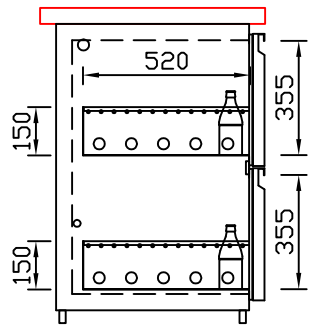

RWM 2650 E - Bestell-Nr. 32612290

CNS-Flaschenrost  
mit Stellschienen  
**Best.-Nr.: 3500**

EZ-35/35  
Doppelauszug 1/2-1/2  
**Best.-Nr.: 30210**

EZ-31/39  
Doppelauszug 1/3-2/3  
**Best.-Nr.: 30110**

EZ-39/31  
Doppelauszug 2/3-1/3  
**Best.-Nr.: 30120**

EZ-22/22/22  
Dreierauszug 3/3  
**Best.-Nr.: 30300**