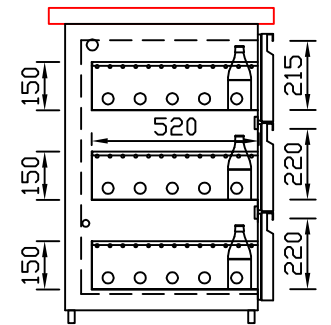

RWM 2650 E - Bestell-Nr. 32612290

CNS-Flaschenrost  
mit Stellschienen  
**Best.-Nr.: 3500**

EZ-35/35  
Doppelauszug 1/2-1/2  
**Best.-Nr.: 30210**

EZ-31/39  
Doppelauszug 1/3-2/3  
**Best.-Nr.: 30110**

EZ-39/31  
Doppelauszug 2/3-1/3  
**Best.-Nr.: 30120**

EZ-22/22/22  
Dreierauszug 3/3  
**Best.-Nr.: 30300**