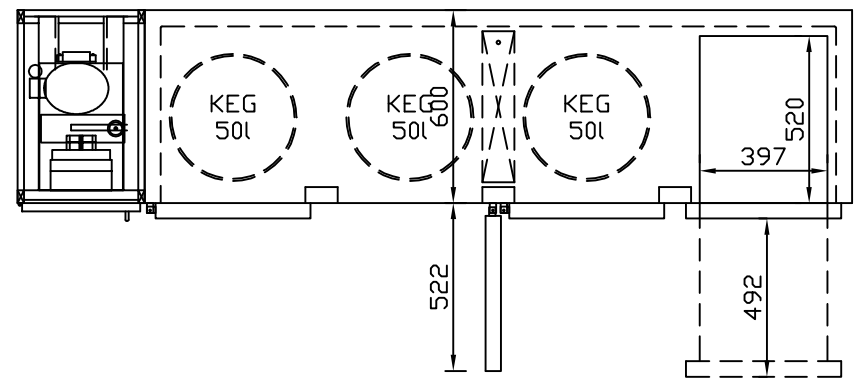

RWM 2650 E - Bestell-Nr. 32612290

CNS-Flaschenrost  
mit Stellschienen  
**Best.-Nr.: 3500**

EZ-35/35  
Doppelauszug 1/2-1/2  
**Best.-Nr.: 30210**

EZ-31/39  
Doppelauszug 1/3-2/3  
**Best.-Nr.: 30110**

EZ-39/31  
Doppelauszug 2/3-1/3  
**Best.-Nr.: 30120**

EZ-22/22/22  
Dreierauszug 3/3  
**Best.-Nr.: 30300**