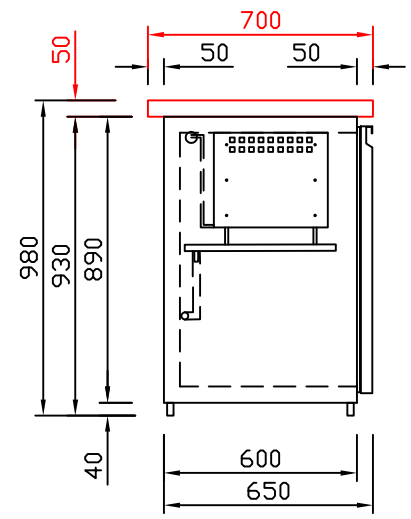

RWM 2650 E - Bestell-Nr. 32612290

CNS-Flaschenrost  
mit Stellschienen  
**Best.-Nr.: 3500**

EZ-35/35  
Doppelauszug 1/2-1/2  
**Best.-Nr.: 30210**

EZ-31/39  
Doppelauszug 1/3-2/3  
**Best.-Nr.: 30110**

EZ-39/31  
Doppelauszug 2/3-1/3  
**Best.-Nr.: 30120**

EZ-22/22/22  
Dreierauszug 3/3  
**Best.-Nr.: 30300**