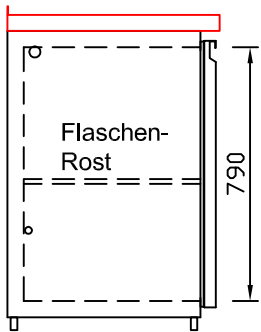

RWM 2650 E - Bestell-Nr. 32613290

CNS-Flaschenrost  
mit Stellschienen  
Best.-Nr.: 3500

EZ-35/35  
Doppelauszug 1/2-1/2  
Best.-Nr.: 30210

EZ-31/39  
Doppelauszug 1/3-2/3  
Best.-Nr.: 30110

EZ-39/31  
Doppelauszug 2/3-1/3  
Best.-Nr.: 30120

EZ-22/22/22  
Dreierauszug 3/3  
Best.-Nr.: 30300