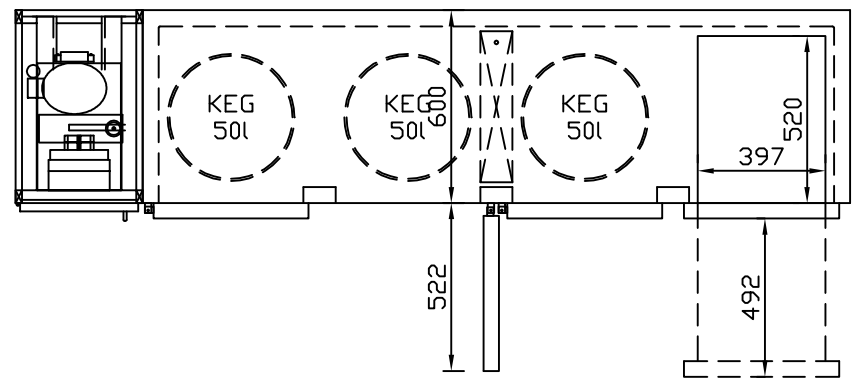

RWM 2650 E - Bestell-Nr. 32613290

CNS-Flaschenrost  
mit Stellschienen  
Best.-Nr.: 3500

EZ-35/35  
Doppelauszug 1/2-1/2  
Best.-Nr.: 30210

EZ-31/39  
Doppelauszug 1/3-2/3  
Best.-Nr.: 30110

EZ-39/31  
Doppelauszug 2/3-1/3  
Best.-Nr.: 30120

EZ-22/22/22  
Dreierauszug 3/3  
Best.-Nr.: 30300