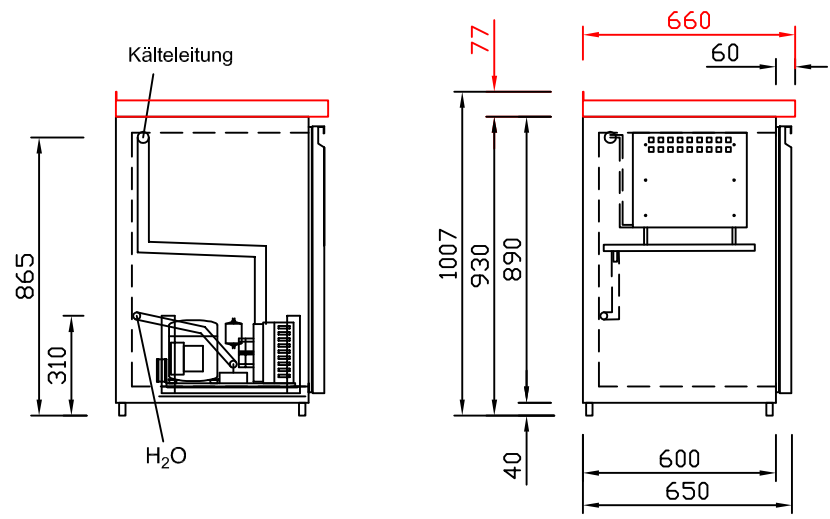

RWM 2650 E - Bestell-Nr. 32613290

CNS-Flaschenrost  
mit Stellschienen  
Best.-Nr.: 3500

EZ-35/35  
Doppelauszug 1/2-1/2  
Best.-Nr.: 30210

EZ-31/39  
Doppelauszug 1/3-2/3  
Best.-Nr.: 30110

EZ-39/31  
Doppelauszug 2/3-1/3  
Best.-Nr.: 30120

EZ-22/22/22  
Dreierauszug 3/3  
Best.-Nr.: 30300