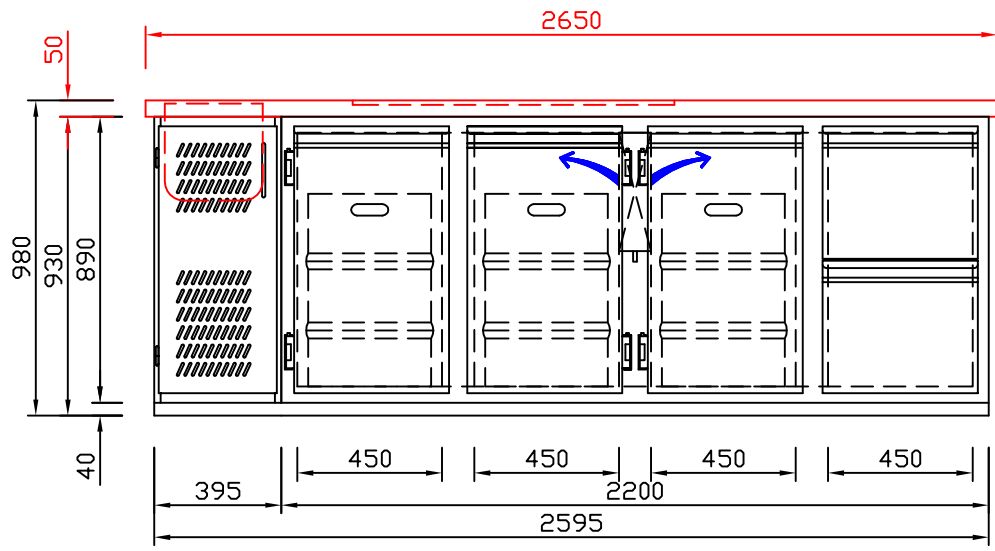

RWM 2650 E - Bestell-Nr. 32613290

CNS-Flaschenrost  
mit Stellschienen  
Best.-Nr.: 3500

EZ-35/35  
Doppelauszug 1/2-1/2  
Best.-Nr.: 30210

EZ-31/39  
Doppelauszug 1/3-2/3  
Best.-Nr.: 30110

EZ-39/31  
Doppelauszug 2/3-1/3  
Best.-Nr.: 30120

EZ-22/22/22  
Dreierauszug 3/3  
Best.-Nr.: 30300