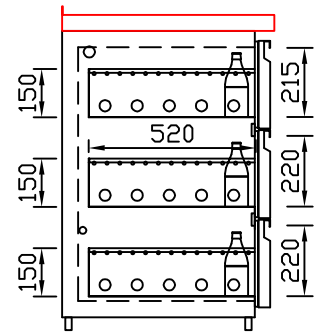

RWM 2650 E - Bestell-Nr. 32613290

CNS-Flaschenrost  
mit Stellschienen  
Best.-Nr.: 3500

EZ-35/35  
Doppelauszug 1/2-1/2  
Best.-Nr.: 30210

EZ-31/39  
Doppelauszug 1/3-2/3  
Best.-Nr.: 30110

EZ-39/31  
Doppelauszug 2/3-1/3  
Best.-Nr.: 30120

EZ-22/22/22  
Dreierauszug 3/3  
Best.-Nr.: 30300