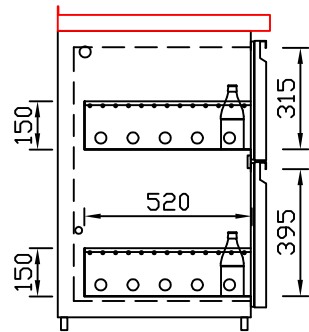

RWM 2650 E - Bestell-Nr. 32613290

CNS-Flaschenrost  
mit Stellschienen  
Best.-Nr.: 3500

EZ-35/35  
Doppelauszug 1/2-1/2  
Best.-Nr.: 30210

EZ-31/39  
Doppelauszug 1/3-2/3  
Best.-Nr.: 30110

EZ-39/31  
Doppelauszug 2/3-1/3  
Best.-Nr.: 30120

EZ-22/22/22  
Dreierauszug 3/3  
Best.-Nr.: 30300