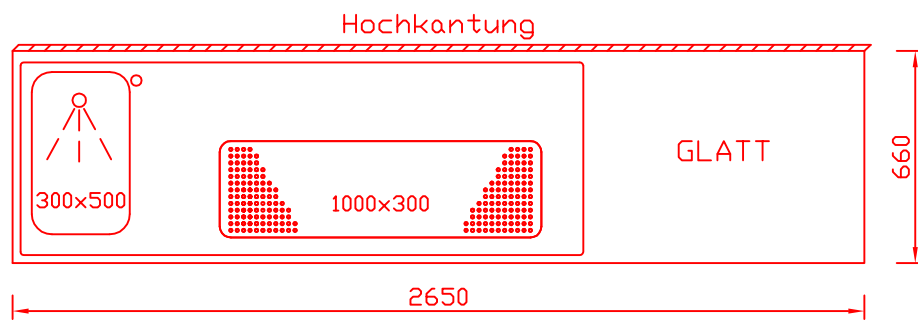

RWM 2650 E - Bestell-Nr. 32613290

CNS-Flaschenrost  
mit Stellschienen  
Best.-Nr.: 3500

EZ-35/35  
Doppelauszug 1/2-1/2  
Best.-Nr.: 30210

EZ-31/39  
Doppelauszug 1/3-2/3  
Best.-Nr.: 30110

EZ-39/31  
Doppelauszug 2/3-1/3  
Best.-Nr.: 30120

EZ-22/22/22  
Dreierauszug 3/3  
Best.-Nr.: 30300