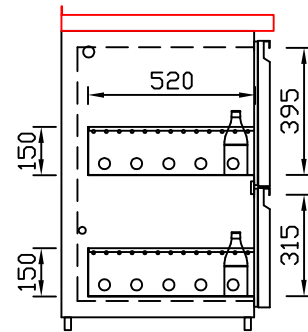

RWM 2650 E - Bestell-Nr. 32613290

CNS-Flaschenrost  
mit Stellschienen  
Best.-Nr.: 3500

EZ-35/35  
Doppelauszug 1/2-1/2  
Best.-Nr.: 30210

EZ-31/39  
Doppelauszug 1/3-2/3  
Best.-Nr.: 30110

EZ-39/31  
Doppelauszug 2/3-1/3  
Best.-Nr.: 30120

EZ-22/22/22  
Dreierauszug 3/3  
Best.-Nr.: 30300