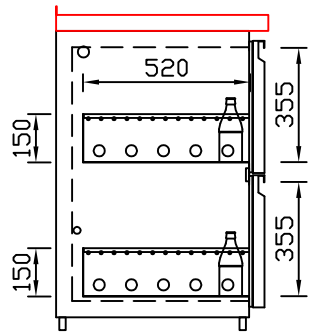

RWM 2650 E - Bestell-Nr. 32613290

CNS-Flaschenrost  
mit Stellschienen  
Best.-Nr.: 3500

EZ-35/35  
Doppelauszug 1/2-1/2  
Best.-Nr.: 30210

EZ-31/39  
Doppelauszug 1/3-2/3  
Best.-Nr.: 30110

EZ-39/31  
Doppelauszug 2/3-1/3  
Best.-Nr.: 30120

EZ-22/22/22  
Dreierauszug 3/3  
Best.-Nr.: 30300