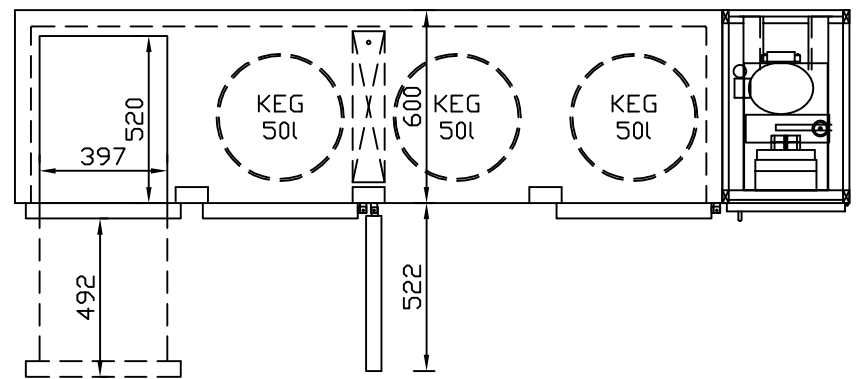

RWM 2650 E - Bestell-Nr. 32622290

CNS-Flaschenrost
mit Stellschienen
Best.-Nr.: 3500

EZ-35/35
Doppelauszug 1/2-1/2
Best.-Nr.: 30210

EZ-31/39
Doppelauszug 1/3-2/3
Best.-Nr.: 30110

EZ-39/31
Doppelauszug 2/3-1/3
Best.-Nr.: 30120

EZ-22/22/22
Dreierauszug 3/3
Best.-Nr.: 30300