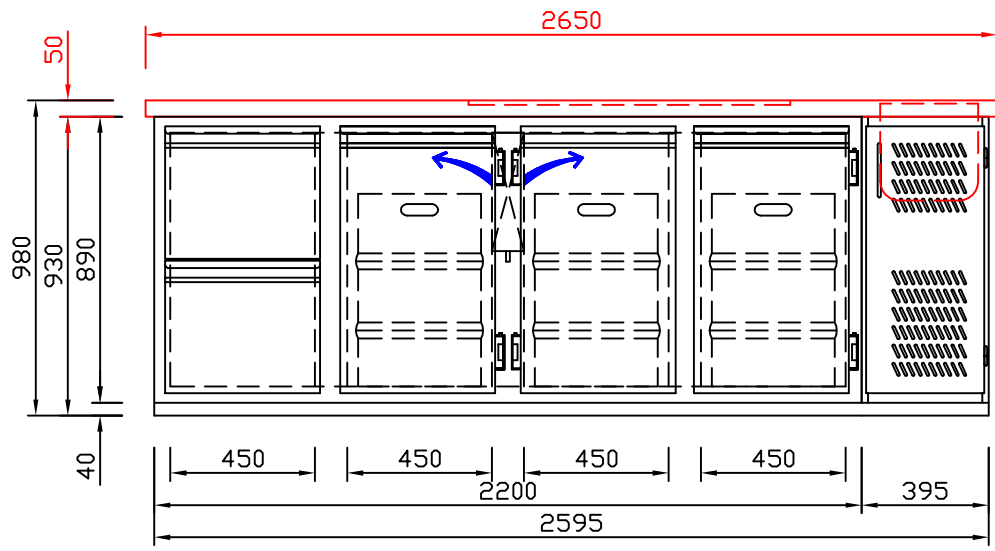

RWM 2650 E - Bestell-Nr. 32622290

CNS-Flaschenrost
mit Stellschienen
Best.-Nr.: 3500

EZ-35/35
Doppelauszug 1/2-1/2
Best.-Nr.: 30210

EZ-31/39
Doppelauszug 1/3-2/3
Best.-Nr.: 30110

EZ-39/31
Doppelauszug 2/3-1/3
Best.-Nr.: 30120

EZ-22/22/22
Dreierauszug 3/3
Best.-Nr.: 30300