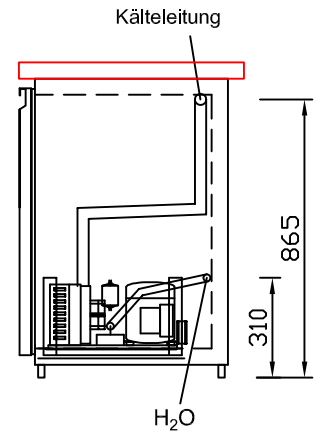

RWM 2650 E - Bestell-Nr. 32622290

CNS-Flaschenrost
mit Stellschienen
Best.-Nr.: 3500

EZ-35/35
Doppelauszug 1/2-1/2
Best.-Nr.: 30210

EZ-31/39
Doppelauszug 1/3-2/3
Best.-Nr.: 30110

EZ-39/31
Doppelauszug 2/3-1/3
Best.-Nr.: 30120

EZ-22/22/22
Dreierauszug 3/3
Best.-Nr.: 30300