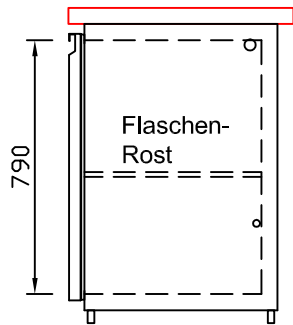

RWM 2650 E - Bestell-Nr. 32622290

CNS-Flaschenrost
mit Stellschienen
Best.-Nr.: 3500

EZ-35/35
Doppelauszug 1/2-1/2
Best.-Nr.: 30210

EZ-31/39
Doppelauszug 1/3-2/3
Best.-Nr.: 30110

EZ-39/31
Doppelauszug 2/3-1/3
Best.-Nr.: 30120

EZ-22/22/22
Dreierauszug 3/3
Best.-Nr.: 30300