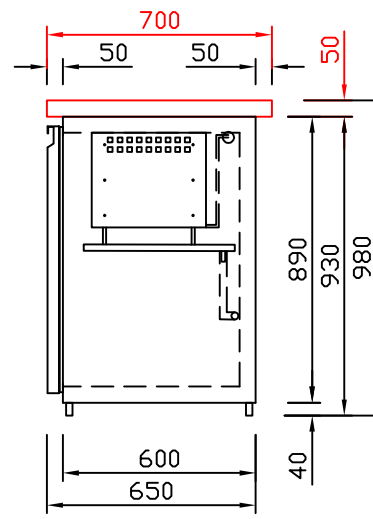

RWM 2650 E - Bestell-Nr. 32622290

CNS-Flaschenrost
mit Stellschienen
Best.-Nr.: 3500

EZ-35/35
Doppelauszug 1/2-1/2
Best.-Nr.: 30210

EZ-31/39
Doppelauszug 1/3-2/3
Best.-Nr.: 30110

EZ-39/31
Doppelauszug 2/3-1/3
Best.-Nr.: 30120

EZ-22/22/22
Dreierauszug 3/3
Best.-Nr.: 30300