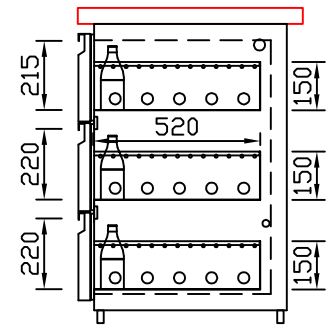

RWM 2650 E - Bestell-Nr. 32622290

CNS-Flaschenrost
mit Stellschienen
Best.-Nr.: 3500

EZ-35/35
Doppelauszug 1/2-1/2
Best.-Nr.: 30210

EZ-31/39
Doppelauszug 1/3-2/3
Best.-Nr.: 30110

EZ-39/31
Doppelauszug 2/3-1/3
Best.-Nr.: 30120

EZ-22/22/22
Dreierauszug 3/3
Best.-Nr.: 30300