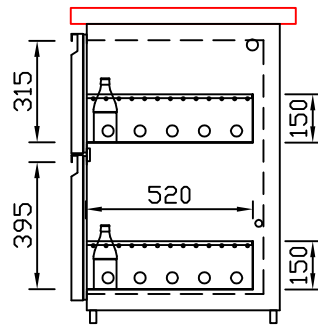

RWM 2650 E - Bestell-Nr. 32622290

CNS-Flaschenrost
mit Stellschienen
Best.-Nr.: 3500

EZ-35/35
Doppelauszug 1/2-1/2
Best.-Nr.: 30210

EZ-31/39
Doppelauszug 1/3-2/3
Best.-Nr.: 30110

EZ-39/31
Doppelauszug 2/3-1/3
Best.-Nr.: 30120

EZ-22/22/22
Dreierauszug 3/3
Best.-Nr.: 30300