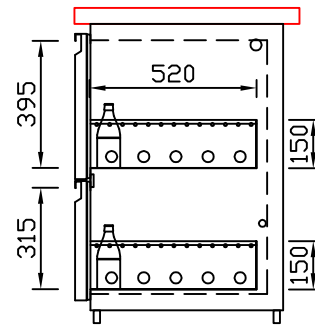

RWM 2650 E - Bestell-Nr. 32622290

CNS-Flaschenrost
mit Stellschienen
Best.-Nr.: 3500

EZ-35/35
Doppelauszug 1/2-1/2
Best.-Nr.: 30210

EZ-31/39
Doppelauszug 1/3-2/3
Best.-Nr.: 30110

EZ-39/31
Doppelauszug 2/3-1/3
Best.-Nr.: 30120

EZ-22/22/22
Dreierauszug 3/3
Best.-Nr.: 30300