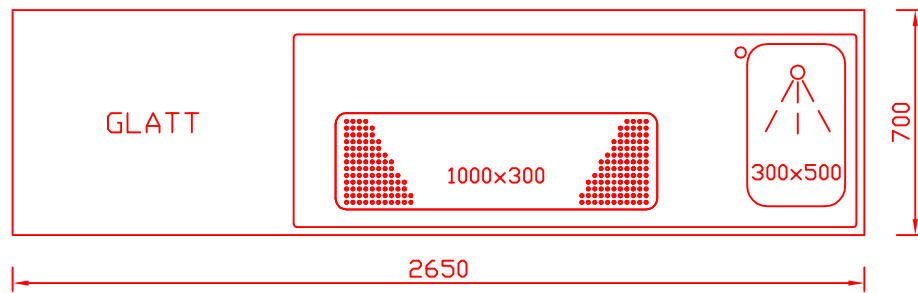

RWM 2650 E - Bestell-Nr. 32622290

CNS-Flaschenrost
mit Stellschienen
Best.-Nr.: 3500

EZ-35/35
Doppelauszug 1/2-1/2
Best.-Nr.: 30210

EZ-31/39
Doppelauszug 1/3-2/3
Best.-Nr.: 30110

EZ-39/31
Doppelauszug 2/3-1/3
Best.-Nr.: 30120

EZ-22/22/22
Dreierauszug 3/3
Best.-Nr.: 30300