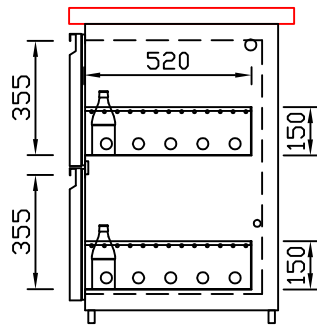

RWM 2650 E - Bestell-Nr. 32622290

CNS-Flaschenrost
mit Stellschienen
Best.-Nr.: 3500

EZ-35/35
Doppelauszug 1/2-1/2
Best.-Nr.: 30210

EZ-31/39
Doppelauszug 1/3-2/3
Best.-Nr.: 30110

EZ-39/31
Doppelauszug 2/3-1/3
Best.-Nr.: 30120

EZ-22/22/22
Dreierauszug 3/3
Best.-Nr.: 30300