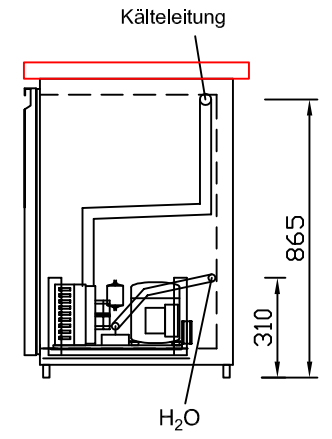

RWM 2650 E - Bestell-Nr. 32624290

CNS-Flaschenrost
mit Stellschienen
Best.-Nr.: 3500

EZ-35/35
Doppelauszug 1/2-1/2
Best.-Nr.: 30210

EZ-31/39
Doppelauszug 1/3-2/3
Best.-Nr.: 30110

EZ-39/31
Doppelauszug 2/3-1/3
Best.-Nr.: 30120

EZ-22/22/22
Dreierauszug 3/3
Best.-Nr.: 30300