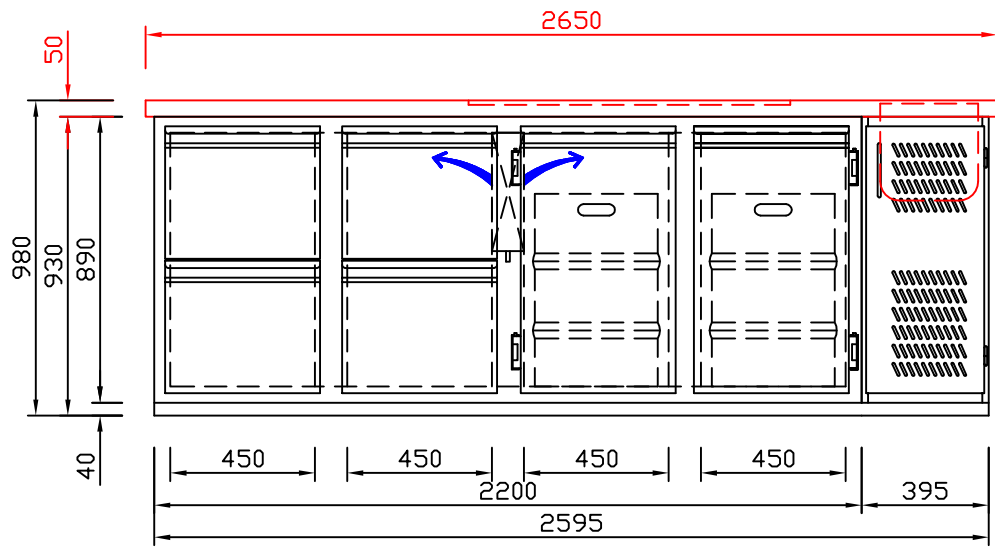

RWM 2650 E - Bestell-Nr. 32624290

CNS-Flaschenrost
mit Stellschienen
Best.-Nr.: 3500

EZ-35/35
Doppelauszug 1/2-1/2
Best.-Nr.: 30210

EZ-31/39
Doppelauszug 1/3-2/3
Best.-Nr.: 30110

EZ-39/31
Doppelauszug 2/3-1/3
Best.-Nr.: 30120

EZ-22/22/22
Dreierauszug 3/3
Best.-Nr.: 30300