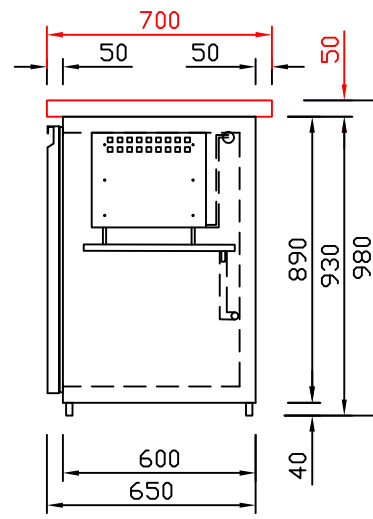

RWM 2650 E - Bestell-Nr. 32624290

CNS-Flaschenrost
mit Stellschienen
Best.-Nr.: 3500

EZ-35/35
Doppelauszug 1/2-1/2
Best.-Nr.: 30210

EZ-31/39
Doppelauszug 1/3-2/3
Best.-Nr.: 30110

EZ-39/31
Doppelauszug 2/3-1/3
Best.-Nr.: 30120

EZ-22/22/22
Dreierauszug 3/3
Best.-Nr.: 30300