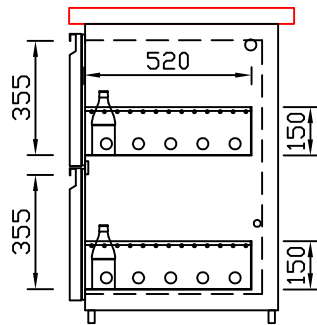

RWM 2650 E - Bestell-Nr. 32624290

CNS-Flaschenrost
mit Stellschienen
Best.-Nr.: 3500

EZ-35/35
Doppelauszug 1/2-1/2
Best.-Nr.: 30210

EZ-31/39
Doppelauszug 1/3-2/3
Best.-Nr.: 30110

EZ-39/31
Doppelauszug 2/3-1/3
Best.-Nr.: 30120

EZ-22/22/22
Dreierauszug 3/3
Best.-Nr.: 30300