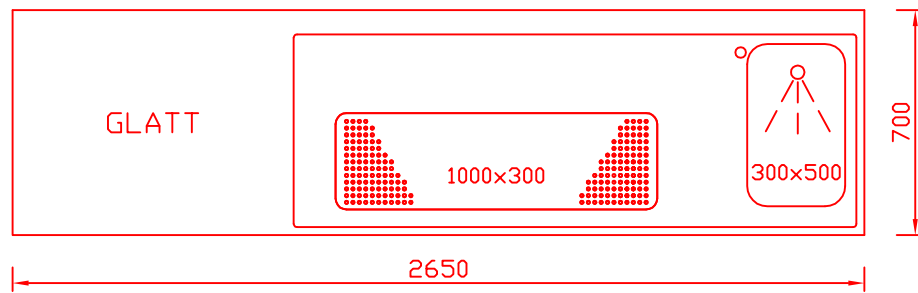

RWM 2650 E - Bestell-Nr. 32624290

CNS-Flaschenrost
mit Stellschienen
Best.-Nr.: 3500

EZ-35/35
Doppelauszug 1/2-1/2
Best.-Nr.: 30210

EZ-31/39
Doppelauszug 1/3-2/3
Best.-Nr.: 30110

EZ-39/31
Doppelauszug 2/3-1/3
Best.-Nr.: 30120

EZ-22/22/22
Dreierauszug 3/3
Best.-Nr.: 30300