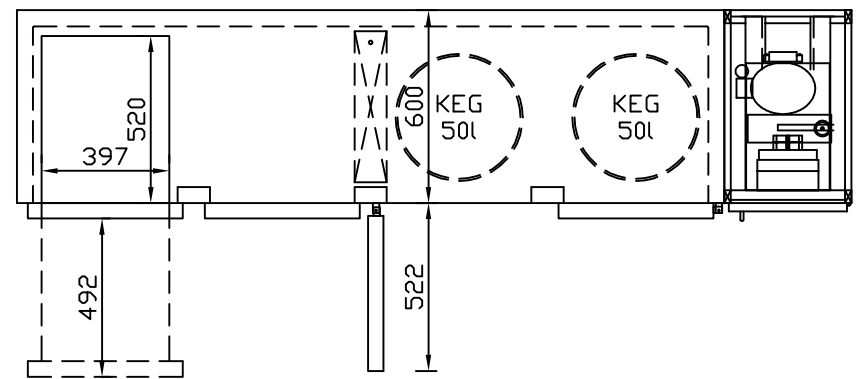

RWM 2650 E - Bestell-Nr. 32624290

CNS-Flaschenrost
mit Stellschienen
Best.-Nr.: 3500

EZ-35/35
Doppelauszug 1/2-1/2
Best.-Nr.: 30210

EZ-31/39
Doppelauszug 1/3-2/3
Best.-Nr.: 30110

EZ-39/31
Doppelauszug 2/3-1/3
Best.-Nr.: 30120

EZ-22/22/22
Dreierauszug 3/3
Best.-Nr.: 30300