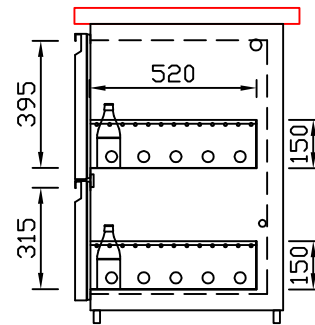

RWM 2650 E - Bestell-Nr. 32624290

CNS-Flaschenrost
mit Stellschienen
Best.-Nr.: 3500

EZ-35/35
Doppelauszug 1/2-1/2
Best.-Nr.: 30210

EZ-31/39
Doppelauszug 1/3-2/3
Best.-Nr.: 30110

EZ-39/31
Doppelauszug 2/3-1/3
Best.-Nr.: 30120

EZ-22/22/22
Dreierauszug 3/3
Best.-Nr.: 30300