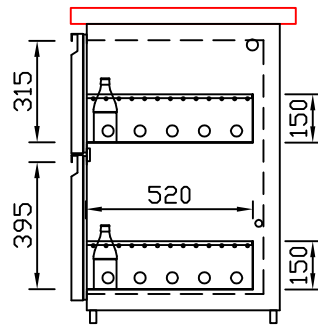

RWM 2650 E - Bestell-Nr. 32624290

CNS-Flaschenrost
mit Stellschienen
Best.-Nr.: 3500

EZ-35/35
Doppelauszug 1/2-1/2
Best.-Nr.: 30210

EZ-31/39
Doppelauszug 1/3-2/3
Best.-Nr.: 30110

EZ-39/31
Doppelauszug 2/3-1/3
Best.-Nr.: 30120

EZ-22/22/22
Dreierauszug 3/3
Best.-Nr.: 30300