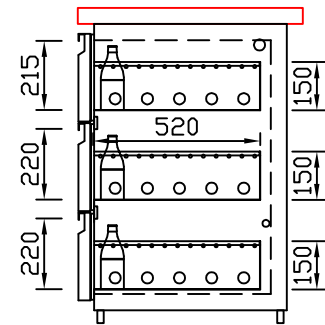

RWM 2650 E - Bestell-Nr. 32624290

CNS-Flaschenrost
mit Stellschienen
Best.-Nr.: 3500

EZ-35/35
Doppelauszug 1/2-1/2
Best.-Nr.: 30210

EZ-31/39
Doppelauszug 1/3-2/3
Best.-Nr.: 30110

EZ-39/31
Doppelauszug 2/3-1/3
Best.-Nr.: 30120

EZ-22/22/22
Dreierauszug 3/3
Best.-Nr.: 30300