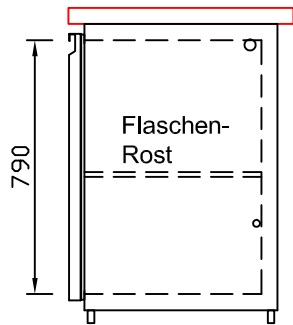

RWM 2650 E - Bestell-Nr. 32624290

CNS-Flaschenrost
mit Stellschienen
Best.-Nr.: 3500

EZ-35/35
Doppelauszug 1/2-1/2
Best.-Nr.: 30210

EZ-31/39
Doppelauszug 1/3-2/3
Best.-Nr.: 30110

EZ-39/31
Doppelauszug 2/3-1/3
Best.-Nr.: 30120

EZ-22/22/22
Dreierauszug 3/3
Best.-Nr.: 30300