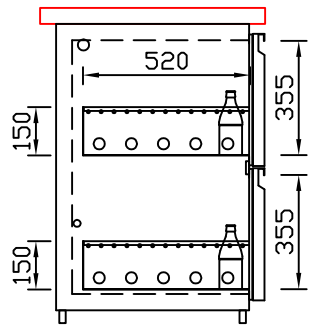

RWM 2650 E - Bestell-Nr. 32610ZK

CNS-Flaschenrost
mit Stellschienen
Best.-Nr.: 3500

EZ-35/35
Doppelauszug 1/2-1/2
Best.-Nr.: 30210

EZ-31/39
Doppelauszug 1/3-2/3
Best.-Nr.: 30110

EZ-39/31
Doppelauszug 2/3-1/3
Best.-Nr.: 30120

EZ-22/22/22
Dreierauszug 3/3
Best.-Nr.: 30300