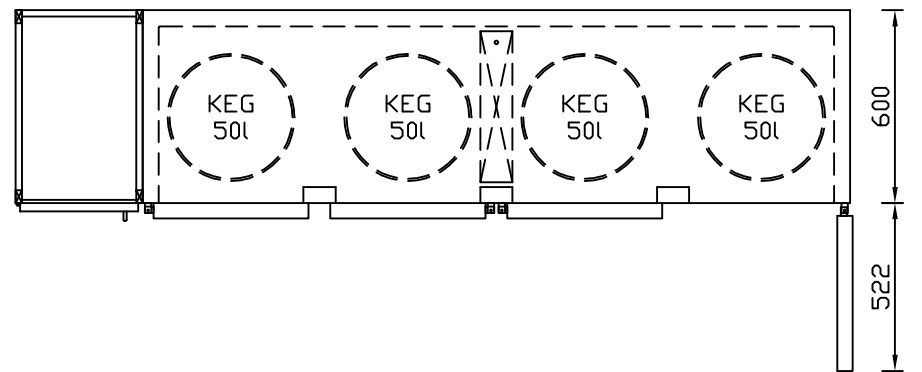

RWM 2650 E - Bestell-Nr. 32610ZK

CNS-Flaschenrost
mit Stellschienen
Best.-Nr.: 3500

EZ-35/35
Doppelauszug 1/2-1/2
Best.-Nr.: 30210

EZ-31/39
Doppelauszug 1/3-2/3
Best.-Nr.: 30110

EZ-39/31
Doppelauszug 2/3-1/3
Best.-Nr.: 30120

EZ-22/22/22
Dreierauszug 3/3
Best.-Nr.: 30300