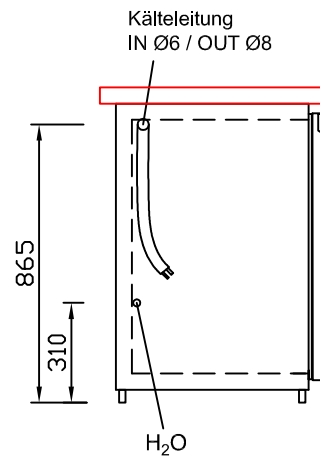

RWM 2650 E - Bestell-Nr. 32610ZK

CNS-Flaschenrost
mit Stellschienen
Best.-Nr.: 3500

EZ-35/35
Doppelauszug 1/2-1/2
Best.-Nr.: 30210

EZ-31/39
Doppelauszug 1/3-2/3
Best.-Nr.: 30110

EZ-39/31
Doppelauszug 2/3-1/3
Best.-Nr.: 30120

EZ-22/22/22
Dreierauszug 3/3
Best.-Nr.: 30300