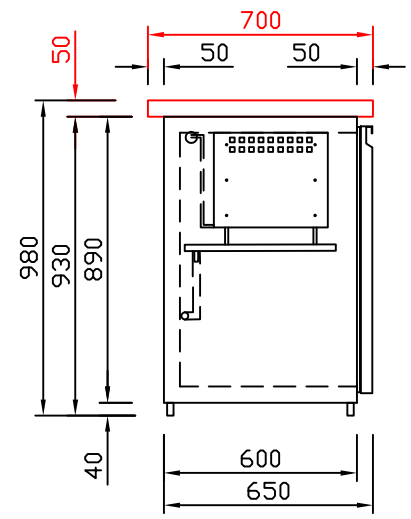

RWM 2650 E - Bestell-Nr. 32610ZK

CNS-Flaschenrost
mit Stellschienen
Best.-Nr.: 3500

EZ-35/35
Doppelauszug 1/2-1/2
Best.-Nr.: 30210

EZ-31/39
Doppelauszug 1/3-2/3
Best.-Nr.: 30110

EZ-39/31
Doppelauszug 2/3-1/3
Best.-Nr.: 30120

EZ-22/22/22
Dreierauszug 3/3
Best.-Nr.: 30300