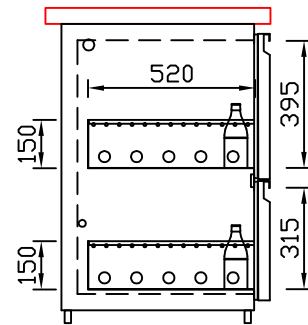

RWM 2650 E - Bestell-Nr. 32610ZK

CNS-Flaschenrost
mit Stellschienen
Best.-Nr.: 3500

EZ-35/35
Doppelauszug 1/2-1/2
Best.-Nr.: 30210

EZ-31/39
Doppelauszug 1/3-2/3
Best.-Nr.: 30110

EZ-39/31
Doppelauszug 2/3-1/3
Best.-Nr.: 30120

EZ-22/22/22
Dreierauszug 3/3
Best.-Nr.: 30300