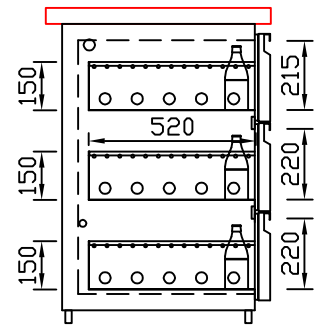

RWM 2650 E - Bestell-Nr. 32610ZK

CNS-Flaschenrost
mit Stellschienen
Best.-Nr.: 3500

EZ-35/35
Doppelauszug 1/2-1/2
Best.-Nr.: 30210

EZ-31/39
Doppelauszug 1/3-2/3
Best.-Nr.: 30110

EZ-39/31
Doppelauszug 2/3-1/3
Best.-Nr.: 30120

EZ-22/22/22
Dreierauszug 3/3
Best.-Nr.: 30300