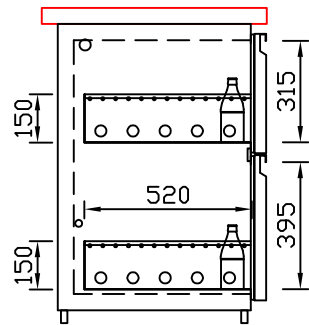

RWM 2650 E - Bestell-Nr. 32610ZK

CNS-Flaschenrost
mit Stellschienen
Best.-Nr.: 3500

EZ-35/35
Doppelauszug 1/2-1/2
Best.-Nr.: 30210

EZ-31/39
Doppelauszug 1/3-2/3
Best.-Nr.: 30110

EZ-39/31
Doppelauszug 2/3-1/3
Best.-Nr.: 30120

EZ-22/22/22
Dreierauszug 3/3
Best.-Nr.: 30300