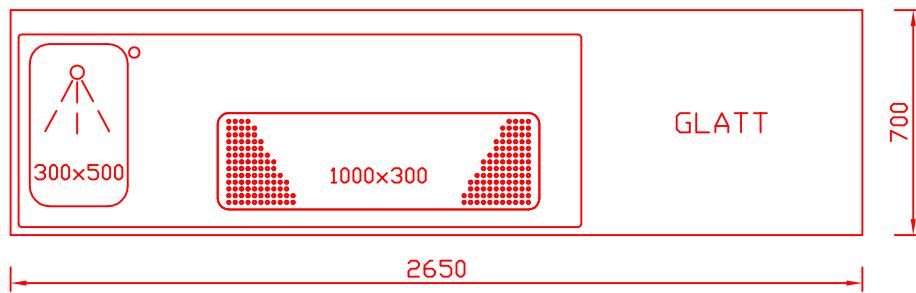

RWM 2650 E - Bestell-Nr. 32610ZK

CNS-Flaschenrost
mit Stellschienen
Best.-Nr.: 3500

EZ-35/35
Doppelauszug 1/2-1/2
Best.-Nr.: 30210

EZ-31/39
Doppelauszug 1/3-2/3
Best.-Nr.: 30110

EZ-39/31
Doppelauszug 2/3-1/3
Best.-Nr.: 30120

EZ-22/22/22
Dreierauszug 3/3
Best.-Nr.: 30300