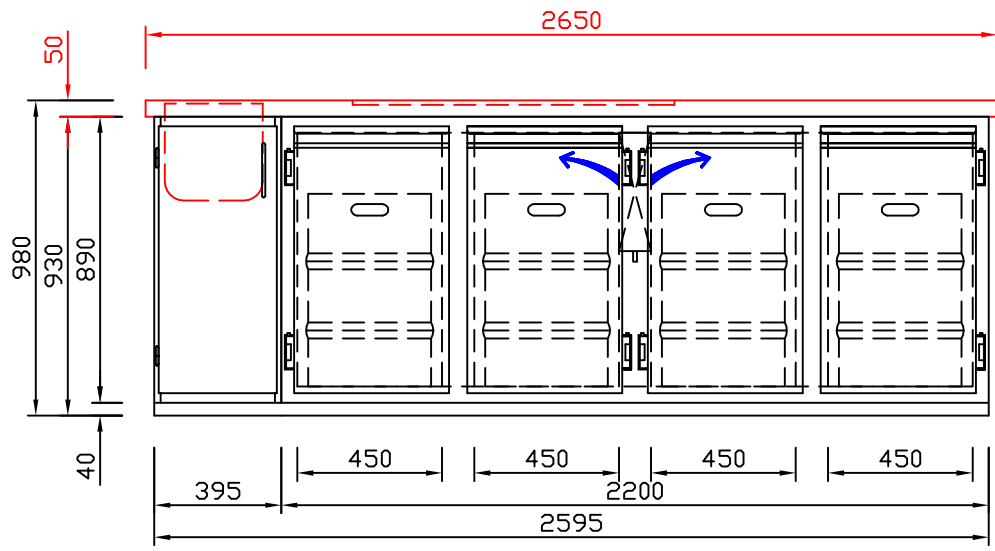

RWM 2650 E - Bestell-Nr. 32610ZK

CNS-Flaschenrost
mit Stellschienen
Best.-Nr.: 3500

EZ-35/35
Doppelauszug 1/2-1/2
Best.-Nr.: 30210

EZ-31/39
Doppelauszug 1/3-2/3
Best.-Nr.: 30110

EZ-39/31
Doppelauszug 2/3-1/3
Best.-Nr.: 30120

EZ-22/22/22
Dreierauszug 3/3
Best.-Nr.: 30300