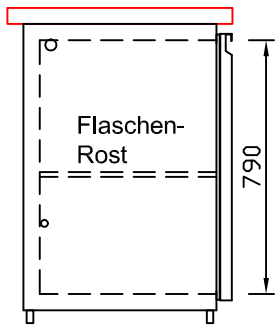

RWM 2650 E - Bestell-Nr. 32610ZK

CNS-Flaschenrost
mit Stellschienen
Best.-Nr.: 3500

EZ-35/35
Doppelauszug 1/2-1/2
Best.-Nr.: 30210

EZ-31/39
Doppelauszug 1/3-2/3
Best.-Nr.: 30110

EZ-39/31
Doppelauszug 2/3-1/3
Best.-Nr.: 30120

EZ-22/22/22
Dreierauszug 3/3
Best.-Nr.: 30300