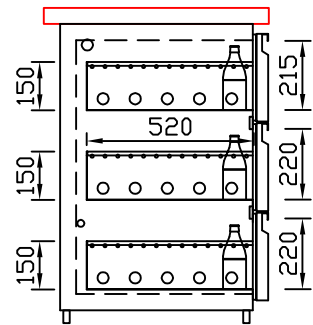

RWM 2650 E - Bestell-Nr. 32612ZK

CNS-Flaschenrost
mit Stellschienen
Best.-Nr.: 3500

EZ-35/35
Doppelauszug 1/2-1/2
Best.-Nr.: 30210

EZ-31/39
Doppelauszug 1/3-2/3
Best.-Nr.: 30110

EZ-39/31
Doppelauszug 2/3-1/3
Best.-Nr.: 30120

EZ-22/22/22
Dreierauszug 3/3
Best.-Nr.: 30300