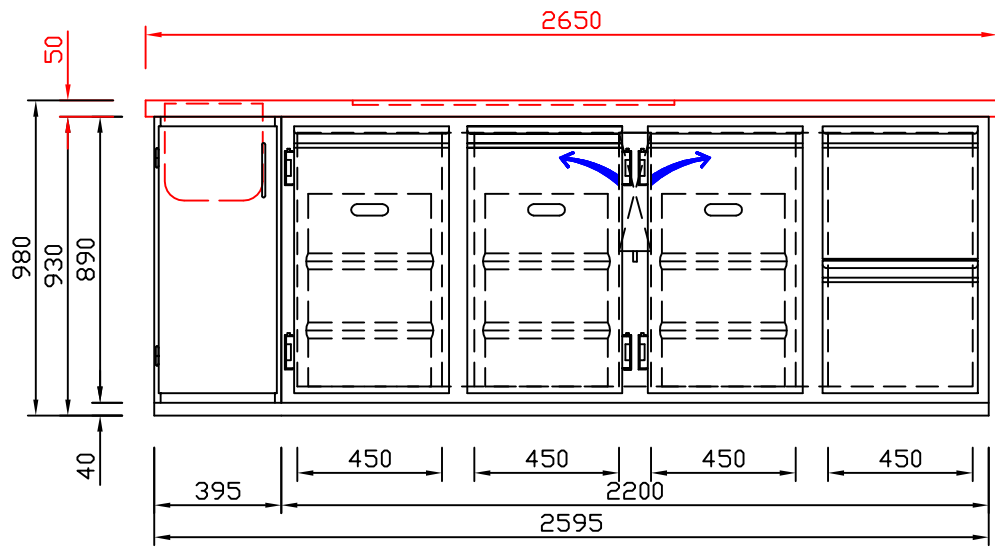

RWM 2650 E - Bestell-Nr. 32612ZK

CNS-Flaschenrost
mit Stellschienen
Best.-Nr.: 3500

EZ-35/35
Doppelauszug 1/2-1/2
Best.-Nr.: 30210

EZ-31/39
Doppelauszug 1/3-2/3
Best.-Nr.: 30110

EZ-39/31
Doppelauszug 2/3-1/3
Best.-Nr.: 30120

EZ-22/22/22
Dreierauszug 3/3
Best.-Nr.: 30300