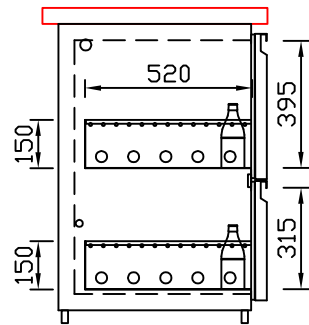

RWM 2650 E - Bestell-Nr. 32612ZK

CNS-Flaschenrost
mit Stellschienen
Best.-Nr.: 3500

EZ-35/35
Doppelauszug 1/2-1/2
Best.-Nr.: 30210

EZ-31/39
Doppelauszug 1/3-2/3
Best.-Nr.: 30110

EZ-39/31
Doppelauszug 2/3-1/3
Best.-Nr.: 30120

EZ-22/22/22
Dreierauszug 3/3
Best.-Nr.: 30300