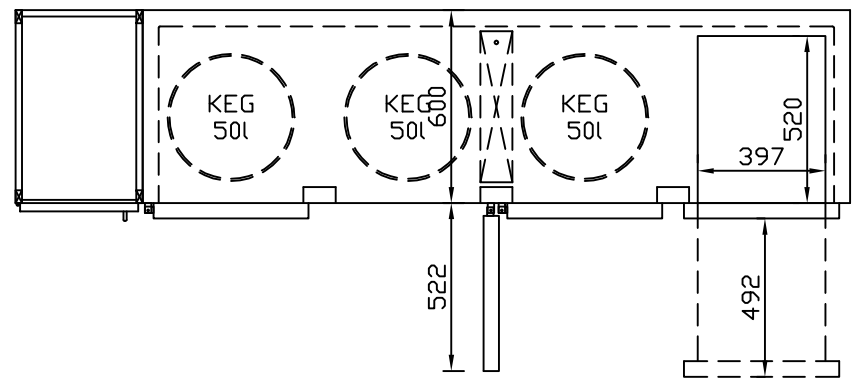

RWM 2650 E - Bestell-Nr. 32612ZK

CNS-Flaschenrost
mit Stellschienen
Best.-Nr.: 3500

EZ-35/35
Doppelauszug 1/2-1/2
Best.-Nr.: 30210

EZ-31/39
Doppelauszug 1/3-2/3
Best.-Nr.: 30110

EZ-39/31
Doppelauszug 2/3-1/3
Best.-Nr.: 30120

EZ-22/22/22
Dreierauszug 3/3
Best.-Nr.: 30300