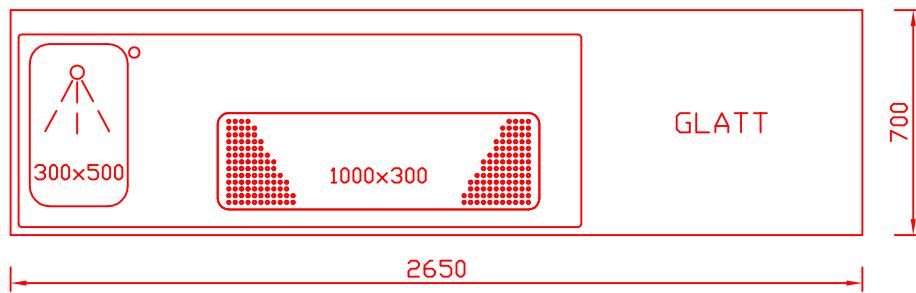

RWM 2650 E - Bestell-Nr. 32612ZK

CNS-Flaschenrost
mit Stellschienen
Best.-Nr.: 3500

EZ-35/35
Doppelauszug 1/2-1/2
Best.-Nr.: 30210

EZ-31/39
Doppelauszug 1/3-2/3
Best.-Nr.: 30110

EZ-39/31
Doppelauszug 2/3-1/3
Best.-Nr.: 30120

EZ-22/22/22
Dreierauszug 3/3
Best.-Nr.: 30300