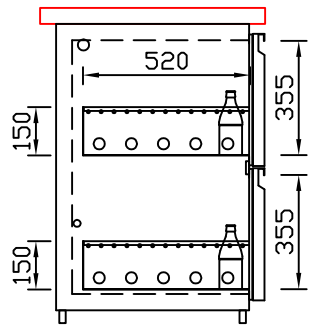

RWM 2650 E - Bestell-Nr. 32612ZK

CNS-Flaschenrost
mit Stellschienen
Best.-Nr.: 3500

EZ-35/35
Doppelauszug 1/2-1/2
Best.-Nr.: 30210

EZ-31/39
Doppelauszug 1/3-2/3
Best.-Nr.: 30110

EZ-39/31
Doppelauszug 2/3-1/3
Best.-Nr.: 30120

EZ-22/22/22
Dreierauszug 3/3
Best.-Nr.: 30300