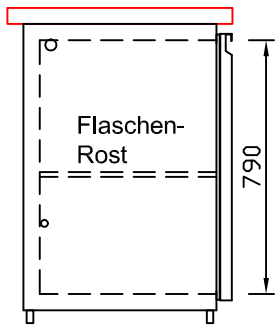

RWM 2650 E - Bestell-Nr. 32612ZK

CNS-Flaschenrost
mit Stellschienen
Best.-Nr.: 3500

EZ-35/35
Doppelauszug 1/2-1/2
Best.-Nr.: 30210

EZ-31/39
Doppelauszug 1/3-2/3
Best.-Nr.: 30110

EZ-39/31
Doppelauszug 2/3-1/3
Best.-Nr.: 30120

EZ-22/22/22
Dreierauszug 3/3
Best.-Nr.: 30300