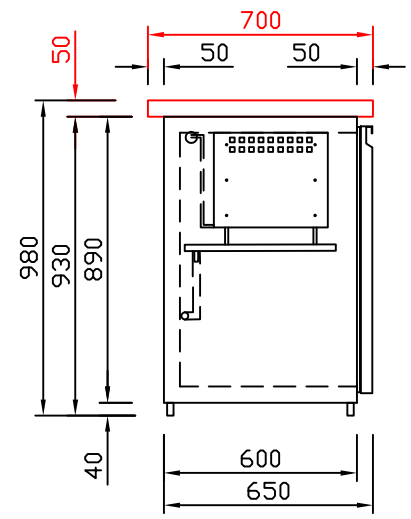

RWM 2650 E - Bestell-Nr. 32612ZK

CNS-Flaschenrost
mit Stellschienen
Best.-Nr.: 3500

EZ-35/35
Doppelauszug 1/2-1/2
Best.-Nr.: 30210

EZ-31/39
Doppelauszug 1/3-2/3
Best.-Nr.: 30110

EZ-39/31
Doppelauszug 2/3-1/3
Best.-Nr.: 30120

EZ-22/22/22
Dreierauszug 3/3
Best.-Nr.: 30300