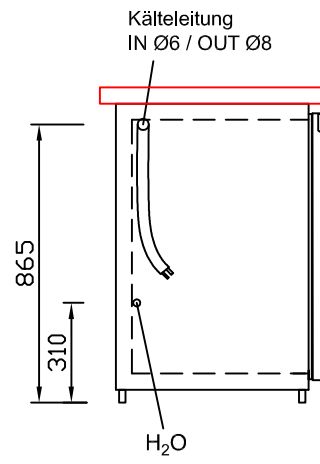

RWM 2650 E - Bestell-Nr. 32612ZK

CNS-Flaschenrost
mit Stellschienen
Best.-Nr.: 3500

EZ-35/35
Doppelauszug 1/2-1/2
Best.-Nr.: 30210

EZ-31/39
Doppelauszug 1/3-2/3
Best.-Nr.: 30110

EZ-39/31
Doppelauszug 2/3-1/3
Best.-Nr.: 30120

EZ-22/22/22
Dreierauszug 3/3
Best.-Nr.: 30300