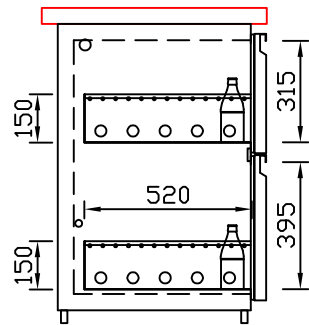

RWM 2650 E - Bestell-Nr. 32612ZK

CNS-Flaschenrost
mit Stellschienen
Best.-Nr.: 3500

EZ-35/35
Doppelauszug 1/2-1/2
Best.-Nr.: 30210

EZ-31/39
Doppelauszug 1/3-2/3
Best.-Nr.: 30110

EZ-39/31
Doppelauszug 2/3-1/3
Best.-Nr.: 30120

EZ-22/22/22
Dreierauszug 3/3
Best.-Nr.: 30300