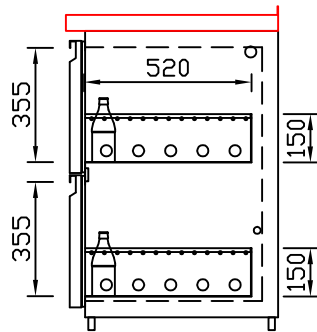

RWM 2650 E - Bestell-Nr. 32623290

CNS-Flaschenrost
mit Stellschienen
Best.-Nr.: 3500

EZ-35/35
Doppelauszug 1/2-1/2
Best.-Nr.: 30210

EZ-31/39
Doppelauszug 1/3-2/3
Best.-Nr.: 30110

EZ-39/31
Doppelauszug 2/3-1/3
Best.-Nr.: 30120

EZ-22/22/22
Dreierauszug 3/3
Best.-Nr.: 30300