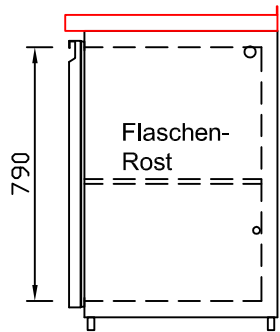

RWM 2650 E - Bestell-Nr. 32623290

CNS-Flaschenrost
mit Stellschienen
Best.-Nr.: 3500

EZ-35/35
Doppelauszug 1/2-1/2
Best.-Nr.: 30210

EZ-31/39
Doppelauszug 1/3-2/3
Best.-Nr.: 30110

EZ-39/31
Doppelauszug 2/3-1/3
Best.-Nr.: 30120

EZ-22/22/22
Dreierauszug 3/3
Best.-Nr.: 30300