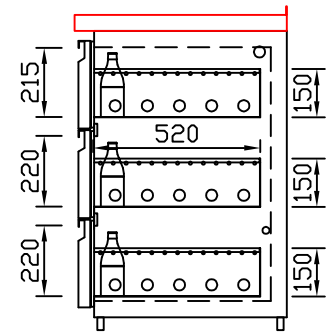

RWM 2650 E - Bestell-Nr. 32623290

CNS-Flaschenrost
mit Stellschienen
Best.-Nr.: 3500

EZ-35/35
Doppelauszug 1/2-1/2
Best.-Nr.: 30210

EZ-31/39
Doppelauszug 1/3-2/3
Best.-Nr.: 30110

EZ-39/31
Doppelauszug 2/3-1/3
Best.-Nr.: 30120

EZ-22/22/22
Dreierauszug 3/3
Best.-Nr.: 30300