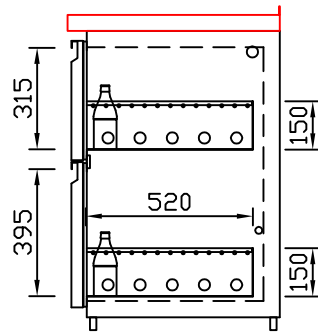

RWM 2650 E - Bestell-Nr. 32623290

CNS-Flaschenrost
mit Stellschienen
Best.-Nr.: 3500

EZ-35/35
Doppelauszug 1/2-1/2
Best.-Nr.: 30210

EZ-31/39
Doppelauszug 1/3-2/3
Best.-Nr.: 30110

EZ-39/31
Doppelauszug 2/3-1/3
Best.-Nr.: 30120

EZ-22/22/22
Dreierauszug 3/3
Best.-Nr.: 30300