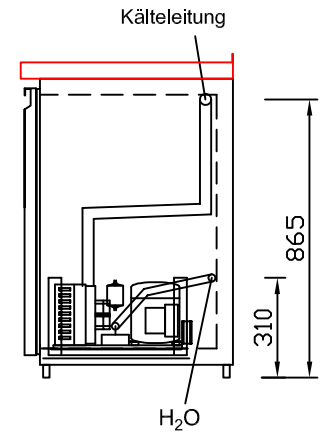

RWM 2650 E - Bestell-Nr. 32623290

CNS-Flaschenrost
mit Stellschienen
Best.-Nr.: 3500

EZ-35/35
Doppelauszug 1/2-1/2
Best.-Nr.: 30210

EZ-31/39
Doppelauszug 1/3-2/3
Best.-Nr.: 30110

EZ-39/31
Doppelauszug 2/3-1/3
Best.-Nr.: 30120

EZ-22/22/22
Dreierauszug 3/3
Best.-Nr.: 30300