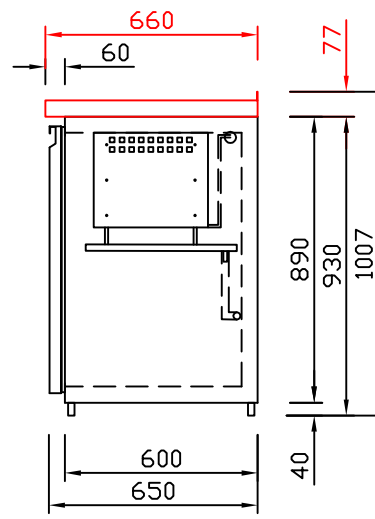

RWM 2650 E - Bestell-Nr. 32623290

CNS-Flaschenrost
mit Stellschienen
Best.-Nr.: 3500

EZ-35/35
Doppelauszug 1/2-1/2
Best.-Nr.: 30210

EZ-31/39
Doppelauszug 1/3-2/3
Best.-Nr.: 30110

EZ-39/31
Doppelauszug 2/3-1/3
Best.-Nr.: 30120

EZ-22/22/22
Dreierauszug 3/3
Best.-Nr.: 30300