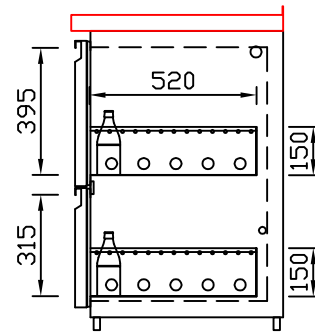

RWM 2650 E - Bestell-Nr. 32623290

CNS-Flaschenrost
mit Stellschienen
Best.-Nr.: 3500

EZ-35/35
Doppelauszug 1/2-1/2
Best.-Nr.: 30210

EZ-31/39
Doppelauszug 1/3-2/3
Best.-Nr.: 30110

EZ-39/31
Doppelauszug 2/3-1/3
Best.-Nr.: 30120

EZ-22/22/22
Dreierauszug 3/3
Best.-Nr.: 30300