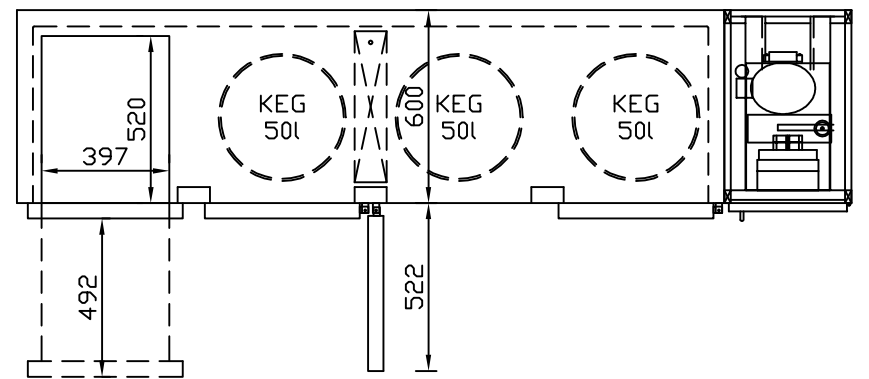

RWM 2650 E - Bestell-Nr. 32623290

CNS-Flaschenrost
mit Stellschienen
Best.-Nr.: 3500

EZ-35/35
Doppelauszug 1/2-1/2
Best.-Nr.: 30210

EZ-31/39
Doppelauszug 1/3-2/3
Best.-Nr.: 30110

EZ-39/31
Doppelauszug 2/3-1/3
Best.-Nr.: 30120

EZ-22/22/22
Dreierauszug 3/3
Best.-Nr.: 30300