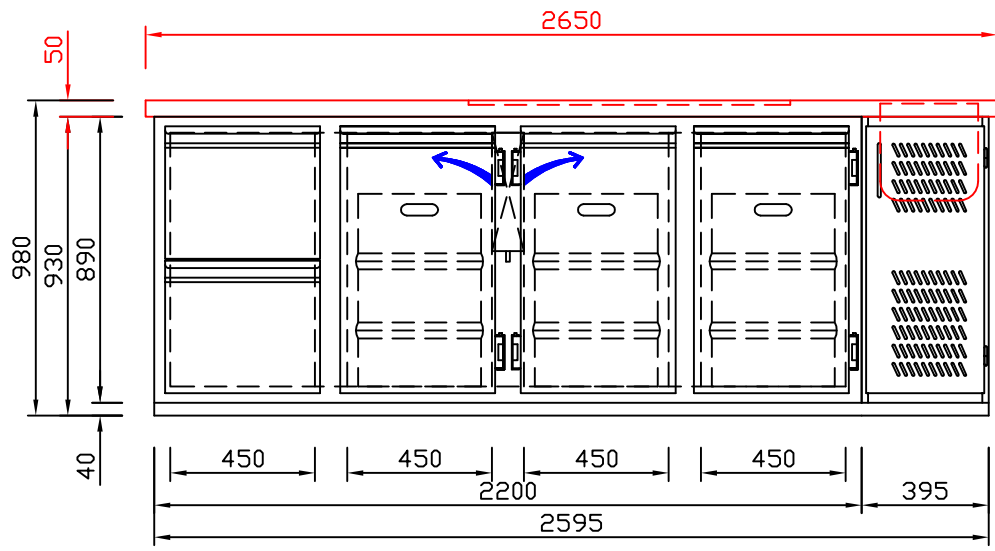

RWM 2650 E - Bestell-Nr. 32623290

CNS-Flaschenrost
mit Stellschienen
Best.-Nr.: 3500

EZ-35/35
Doppelauszug 1/2-1/2
Best.-Nr.: 30210

EZ-31/39
Doppelauszug 1/3-2/3
Best.-Nr.: 30110

EZ-39/31
Doppelauszug 2/3-1/3
Best.-Nr.: 30120

EZ-22/22/22
Dreierauszug 3/3
Best.-Nr.: 30300