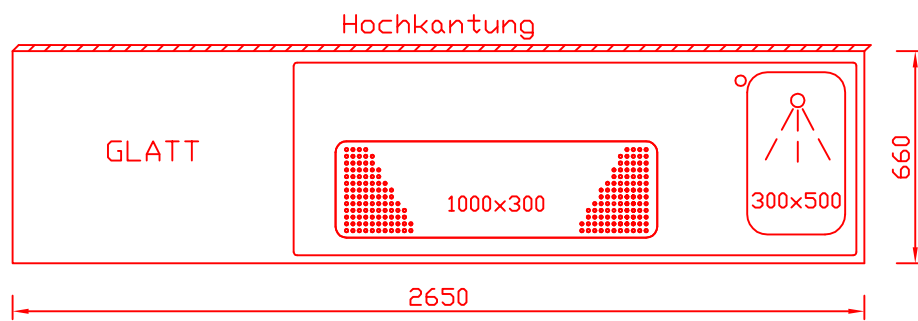

RWM 2650 E - Bestell-Nr. 32623290

CNS-Flaschenrost
mit Stellschienen
Best.-Nr.: 3500

EZ-35/35
Doppelauszug 1/2-1/2
Best.-Nr.: 30210

EZ-31/39
Doppelauszug 1/3-2/3
Best.-Nr.: 30110

EZ-39/31
Doppelauszug 2/3-1/3
Best.-Nr.: 30120

EZ-22/22/22
Dreierauszug 3/3
Best.-Nr.: 30300