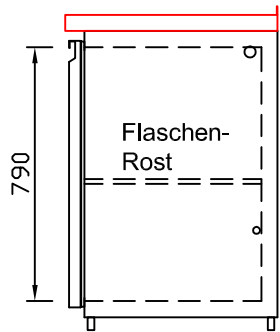

RWM 2650 E - Bestell-Nr. 32625290

CNS-Flaschenrost  
mit Stellschienen  
**Best.-Nr.: 3500**

EZ-35/35  
Doppelauszug 1/2-1/2  
**Best.-Nr.: 30210**

EZ-31/39  
Doppelauszug 1/3-2/3  
**Best.-Nr.: 30110**

EZ-39/31  
Doppelauszug 2/3-1/3  
**Best.-Nr.: 30120**

EZ-22/22/22  
Dreierauszug 3/3  
**Best.-Nr.: 30300**