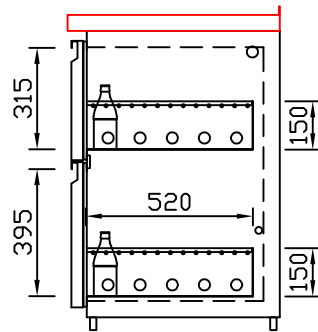

RWM 2650 E - Bestell-Nr. 32625290

CNS-Flaschenrost  
mit Stellschienen  
**Best.-Nr.: 3500**

EZ-35/35  
Doppelauszug 1/2-1/2  
**Best.-Nr.: 30210**

EZ-31/39  
Doppelauszug 1/3-2/3  
**Best.-Nr.: 30110**

EZ-39/31  
Doppelauszug 2/3-1/3  
**Best.-Nr.: 30120**

EZ-22/22/22  
Dreierauszug 3/3  
**Best.-Nr.: 30300**