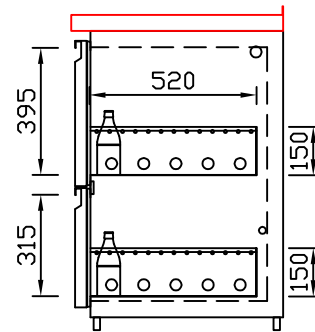

RWM 2650 E - Bestell-Nr. 32625290

CNS-Flaschenrost  
mit Stellschienen  
**Best.-Nr.: 3500**

EZ-35/35  
Doppelauszug 1/2-1/2  
**Best.-Nr.: 30210**

EZ-31/39  
Doppelauszug 1/3-2/3  
**Best.-Nr.: 30110**

EZ-39/31  
Doppelauszug 2/3-1/3  
**Best.-Nr.: 30120**

EZ-22/22/22  
Dreierauszug 3/3  
**Best.-Nr.: 30300**