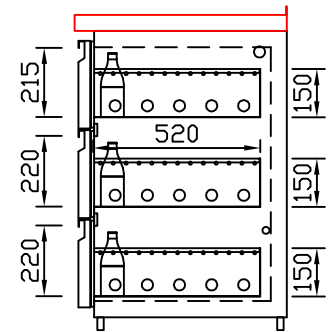

RWM 2650 E - Bestell-Nr. 32625290

CNS-Flaschenrost  
mit Stellschienen  
**Best.-Nr.: 3500**

EZ-35/35  
Doppelauszug 1/2-1/2  
**Best.-Nr.: 30210**

EZ-31/39  
Doppelauszug 1/3-2/3  
**Best.-Nr.: 30110**

EZ-39/31  
Doppelauszug 2/3-1/3  
**Best.-Nr.: 30120**

EZ-22/22/22  
Dreierauszug 3/3  
**Best.-Nr.: 30300**