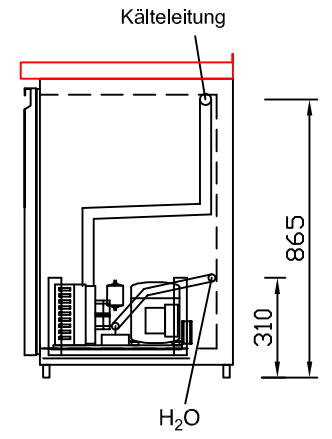

RWM 2650 E - Bestell-Nr. 32625290

CNS-Flaschenrost  
mit Stellschienen  
**Best.-Nr.: 3500**

EZ-35/35  
Doppelauszug 1/2-1/2  
**Best.-Nr.: 30210**

EZ-31/39  
Doppelauszug 1/3-2/3  
**Best.-Nr.: 30110**

EZ-39/31  
Doppelauszug 2/3-1/3  
**Best.-Nr.: 30120**

EZ-22/22/22  
Dreierauszug 3/3  
**Best.-Nr.: 30300**