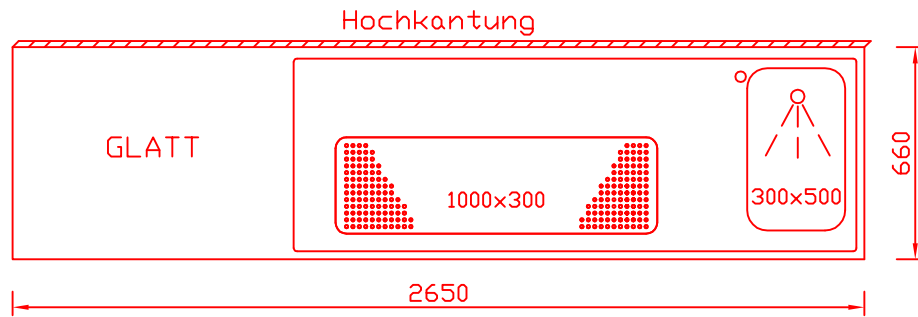

RWM 2650 E - Bestell-Nr. 32625290

CNS-Flaschenrost  
mit Stellschienen  
**Best.-Nr.: 3500**

EZ-35/35  
Doppelauszug 1/2-1/2  
**Best.-Nr.: 30210**

EZ-31/39  
Doppelauszug 1/3-2/3  
**Best.-Nr.: 30110**

EZ-39/31  
Doppelauszug 2/3-1/3  
**Best.-Nr.: 30120**

EZ-22/22/22  
Dreierauszug 3/3  
**Best.-Nr.: 30300**