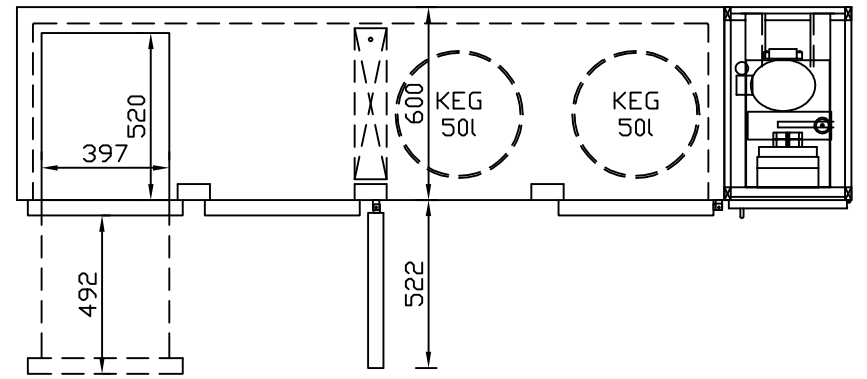

RWM 2650 E - Bestell-Nr. 32625290

CNS-Flaschenrost  
mit Stellschienen  
**Best.-Nr.: 3500**

EZ-35/35  
Doppelauszug 1/2-1/2  
**Best.-Nr.: 30210**

EZ-31/39  
Doppelauszug 1/3-2/3  
**Best.-Nr.: 30110**

EZ-39/31  
Doppelauszug 2/3-1/3  
**Best.-Nr.: 30120**

EZ-22/22/22  
Dreierauszug 3/3  
**Best.-Nr.: 30300**