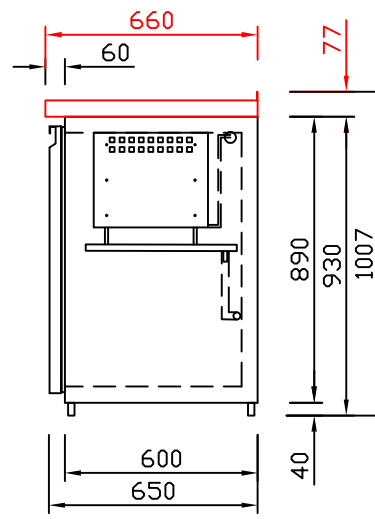

RWM 2650 E - Bestell-Nr. 32625290

CNS-Flaschenrost  
mit Stellschienen  
**Best.-Nr.: 3500**

EZ-35/35  
Doppelauszug 1/2-1/2  
**Best.-Nr.: 30210**

EZ-31/39  
Doppelauszug 1/3-2/3  
**Best.-Nr.: 30110**

EZ-39/31  
Doppelauszug 2/3-1/3  
**Best.-Nr.: 30120**

EZ-22/22/22  
Dreierauszug 3/3  
**Best.-Nr.: 30300**