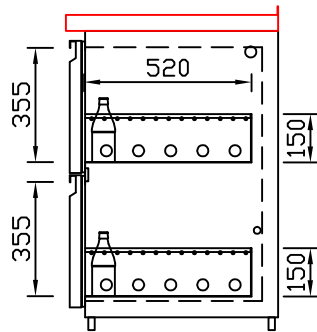

RWM 2650 E - Bestell-Nr. 32625290

CNS-Flaschenrost  
mit Stellschienen  
**Best.-Nr.: 3500**

EZ-35/35  
Doppelauszug 1/2-1/2  
**Best.-Nr.: 30210**

EZ-31/39  
Doppelauszug 1/3-2/3  
**Best.-Nr.: 30110**

EZ-39/31  
Doppelauszug 2/3-1/3  
**Best.-Nr.: 30120**

EZ-22/22/22  
Dreierauszug 3/3  
**Best.-Nr.: 30300**