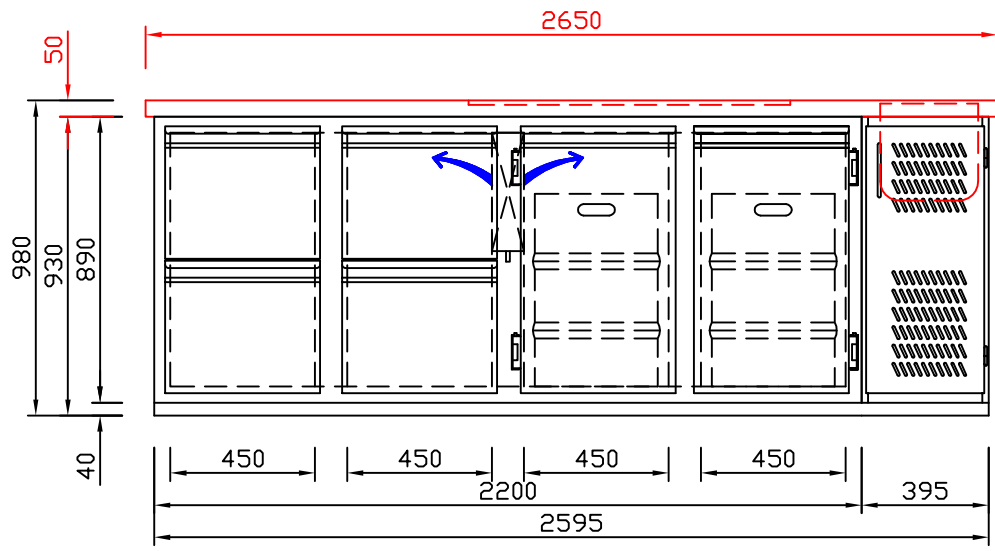

RWM 2650 E - Bestell-Nr. 32625290

CNS-Flaschenrost  
mit Stellschienen  
**Best.-Nr.: 3500**

EZ-35/35  
Doppelauszug 1/2-1/2  
**Best.-Nr.: 30210**

EZ-31/39  
Doppelauszug 1/3-2/3  
**Best.-Nr.: 30110**

EZ-39/31  
Doppelauszug 2/3-1/3  
**Best.-Nr.: 30120**

EZ-22/22/22  
Dreierauszug 3/3  
**Best.-Nr.: 30300**