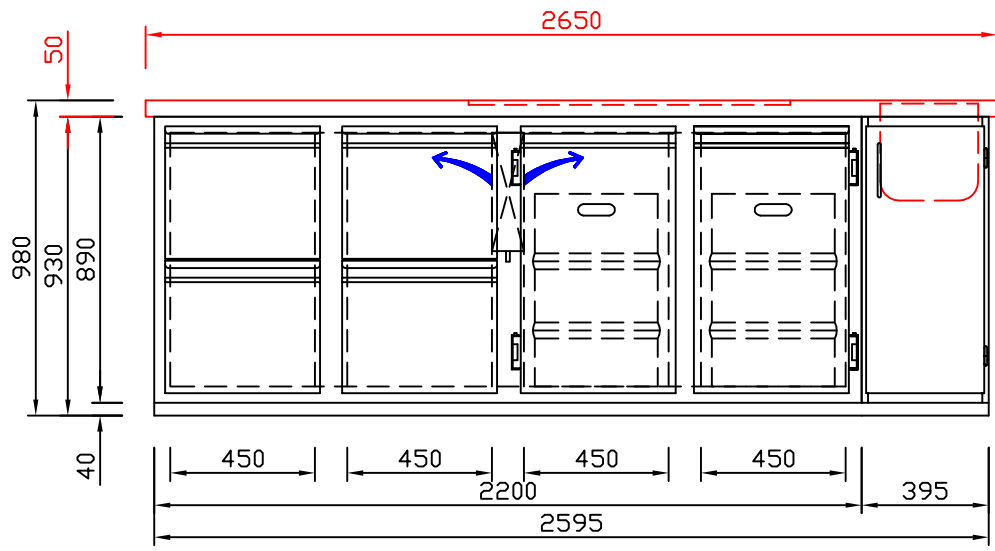

RWM 2650 E - Bestell-Nr. 32624ZK

CNS-Flaschenrost
mit Stellschienen
Best.-Nr.: 3500

EZ-35/35
Doppelauszug 1/2-1/2
Best.-Nr.: 30210

EZ-31/39
Doppelauszug 1/3-2/3
Best.-Nr.: 30110

EZ-39/31
Doppelauszug 2/3-1/3
Best.-Nr.: 30120

EZ-22/22/22
Dreierauszug 3/3
Best.-Nr.: 30300