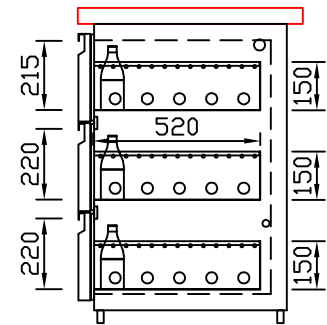

RWM 2650 E - Bestell-Nr. 32624ZK

CNS-Flaschenrost
mit Stellschienen
Best.-Nr.: 3500

EZ-35/35
Doppelauszug 1/2-1/2
Best.-Nr.: 30210

EZ-31/39
Doppelauszug 1/3-2/3
Best.-Nr.: 30110

EZ-39/31
Doppelauszug 2/3-1/3
Best.-Nr.: 30120

EZ-22/22/22
Dreierauszug 3/3
Best.-Nr.: 30300