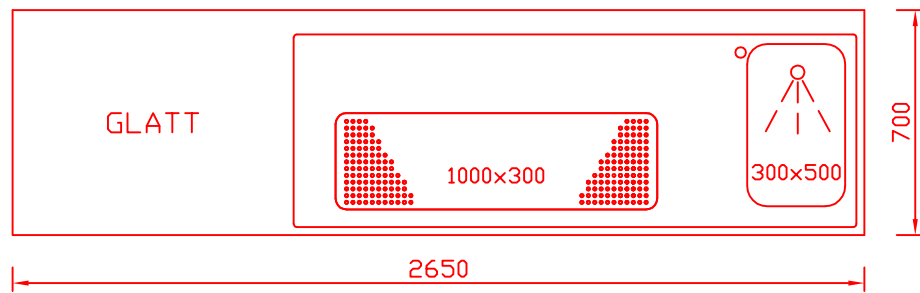

RWM 2650 E - Bestell-Nr. 32624ZK

CNS-Flaschenrost
mit Stellschienen
Best.-Nr.: 3500

EZ-35/35
Doppelauszug 1/2-1/2
Best.-Nr.: 30210

EZ-31/39
Doppelauszug 1/3-2/3
Best.-Nr.: 30110

EZ-39/31
Doppelauszug 2/3-1/3
Best.-Nr.: 30120

EZ-22/22/22
Dreierauszug 3/3
Best.-Nr.: 30300