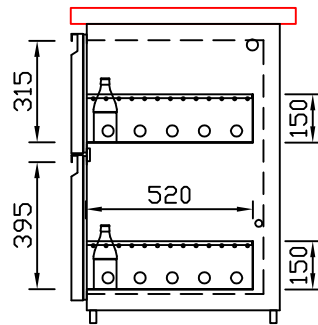

RWM 2650 E - Bestell-Nr. 32624ZK

CNS-Flaschenrost
mit Stellschienen
Best.-Nr.: 3500

EZ-35/35
Doppelauszug 1/2-1/2
Best.-Nr.: 30210

EZ-31/39
Doppelauszug 1/3-2/3
Best.-Nr.: 30110

EZ-39/31
Doppelauszug 2/3-1/3
Best.-Nr.: 30120

EZ-22/22/22
Dreierauszug 3/3
Best.-Nr.: 30300