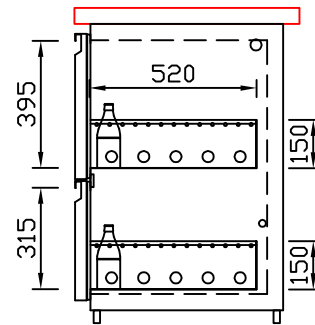

RWM 2650 E - Bestell-Nr. 32624ZK

CNS-Flaschenrost
mit Stellschienen
Best.-Nr.: 3500

EZ-35/35
Doppelauszug 1/2-1/2
Best.-Nr.: 30210

EZ-31/39
Doppelauszug 1/3-2/3
Best.-Nr.: 30110

EZ-39/31
Doppelauszug 2/3-1/3
Best.-Nr.: 30120

EZ-22/22/22
Dreierauszug 3/3
Best.-Nr.: 30300