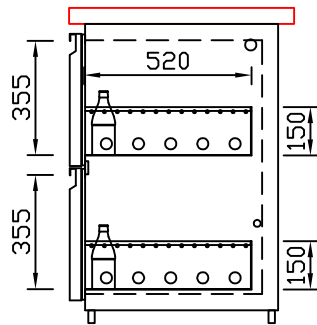

RWM 2650 E - Bestell-Nr. 32624ZK

CNS-Flaschenrost
mit Stellschienen
Best.-Nr.: 3500

EZ-35/35
Doppelauszug 1/2-1/2
Best.-Nr.: 30210

EZ-31/39
Doppelauszug 1/3-2/3
Best.-Nr.: 30110

EZ-39/31
Doppelauszug 2/3-1/3
Best.-Nr.: 30120

EZ-22/22/22
Dreierauszug 3/3
Best.-Nr.: 30300