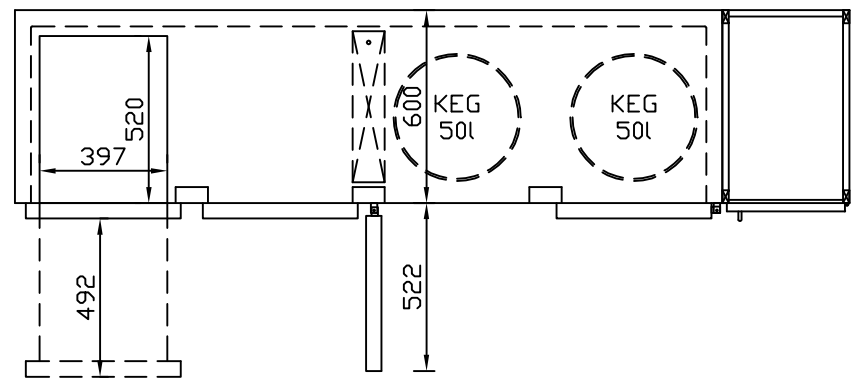

RWM 2650 E - Bestell-Nr. 32624ZK

CNS-Flaschenrost
mit Stellschienen
Best.-Nr.: 3500

EZ-35/35
Doppelauszug 1/2-1/2
Best.-Nr.: 30210

EZ-31/39
Doppelauszug 1/3-2/3
Best.-Nr.: 30110

EZ-39/31
Doppelauszug 2/3-1/3
Best.-Nr.: 30120

EZ-22/22/22
Dreierauszug 3/3
Best.-Nr.: 30300