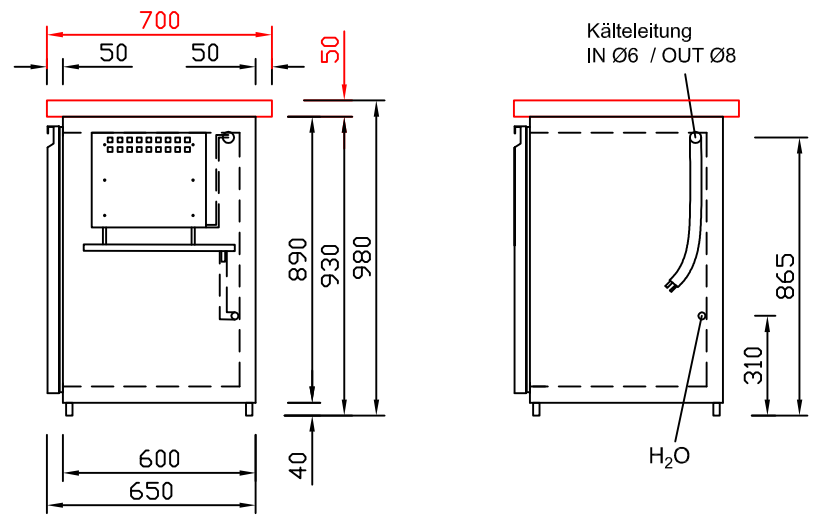

RWM 2650 E - Bestell-Nr. 32624ZK

CNS-Flaschenrost
mit Stellschienen
Best.-Nr.: 3500

EZ-35/35
Doppelauszug 1/2-1/2
Best.-Nr.: 30210

EZ-31/39
Doppelauszug 1/3-2/3
Best.-Nr.: 30110

EZ-39/31
Doppelauszug 2/3-1/3
Best.-Nr.: 30120

EZ-22/22/22
Dreierauszug 3/3
Best.-Nr.: 30300