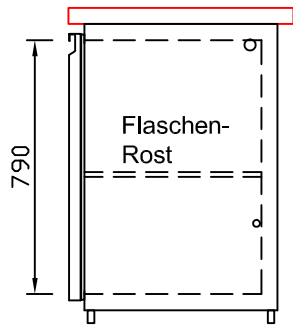

RWM 2650 E - Bestell-Nr. 32624ZK

CNS-Flaschenrost
mit Stellschienen
Best.-Nr.: 3500

EZ-35/35
Doppelauszug 1/2-1/2
Best.-Nr.: 30210

EZ-31/39
Doppelauszug 1/3-2/3
Best.-Nr.: 30110

EZ-39/31
Doppelauszug 2/3-1/3
Best.-Nr.: 30120

EZ-22/22/22
Dreierauszug 3/3
Best.-Nr.: 30300