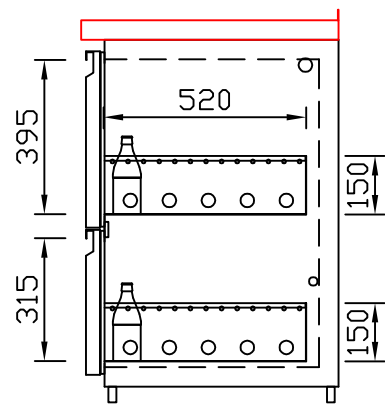

# RWM 1950 E - Bestell-Nr. 31923290

CNS-Flaschenrost  
mit Stellschienen  
**Best.-Nr.: 3500**

EZ-35/35  
Doppelauszug 1/2-1/2  
**Best.-Nr.: 30210**

EZ-31/39  
Doppelauszug 1/3-2/3  
**Best.-Nr.: 30110**

EZ-39/31  
Doppelauszug 2/3-1/3  
**Best.-Nr.: 30120**

EZ-22/22/22  
Dreierauszug 3/3  
**Best.-Nr.: 30300**