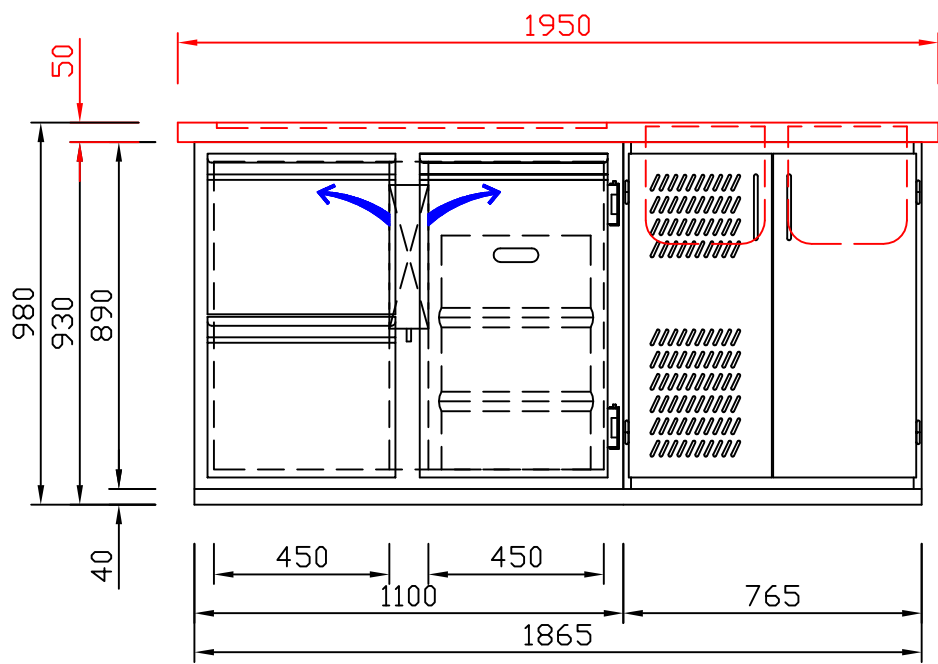

# RWM 1950 E - Bestell-Nr. 31923290

CNS-Flaschenrost  
mit Stellschienen  
**Best.-Nr.: 3500**

EZ-35/35  
Doppelauszug 1/2-1/2  
**Best.-Nr.: 30210**

EZ-31/39  
Doppelauszug 1/3-2/3  
**Best.-Nr.: 30110**

EZ-39/31  
Doppelauszug 2/3-1/3  
**Best.-Nr.: 30120**

EZ-22/22/22  
Dreierauszug 3/3  
**Best.-Nr.: 30300**