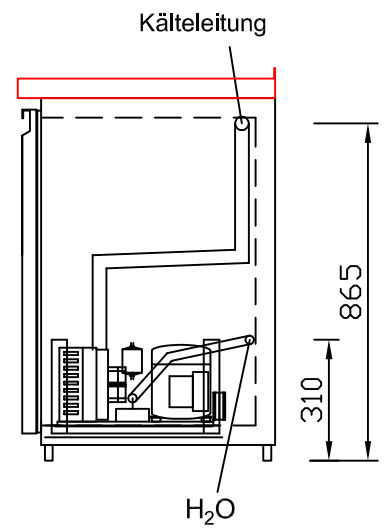

# RWM 1950 E - Bestell-Nr. 31923290

CNS-Flaschenrost  
mit Stellschienen  
**Best.-Nr.: 3500**

EZ-35/35  
Doppelauszug 1/2-1/2  
**Best.-Nr.: 30210**

EZ-31/39  
Doppelauszug 1/3-2/3  
**Best.-Nr.: 30110**

EZ-39/31  
Doppelauszug 2/3-1/3  
**Best.-Nr.: 30120**

EZ-22/22/22  
Dreierauszug 3/3  
**Best.-Nr.: 30300**