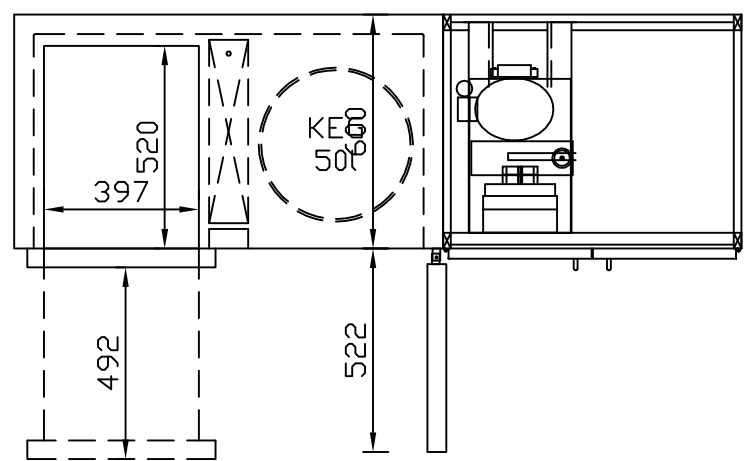

# RWM 1950 E - Bestell-Nr. 31923290

CNS-Flaschenrost  
mit Stellschienen  
**Best.-Nr.: 3500**

EZ-35/35  
Doppelauszug 1/2-1/2  
**Best.-Nr.: 30210**

EZ-31/39  
Doppelauszug 1/3-2/3  
**Best.-Nr.: 30110**

EZ-39/31  
Doppelauszug 2/3-1/3  
**Best.-Nr.: 30120**

EZ-22/22/22  
Dreierauszug 3/3  
**Best.-Nr.: 30300**