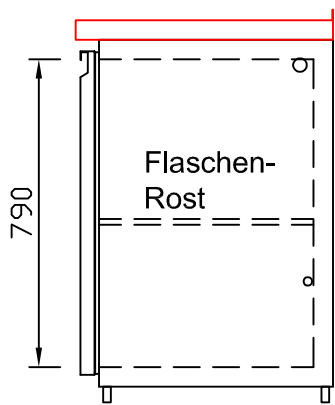

# RWM 1950 E - Bestell-Nr. 31923290

CNS-Flaschenrost  
mit Stellschienen  
**Best.-Nr.: 3500**

EZ-35/35  
Doppelauszug 1/2-1/2  
**Best.-Nr.: 30210**

EZ-31/39  
Doppelauszug 1/3-2/3  
**Best.-Nr.: 30110**

EZ-39/31  
Doppelauszug 2/3-1/3  
**Best.-Nr.: 30120**

EZ-22/22/22  
Dreierauszug 3/3  
**Best.-Nr.: 30300**