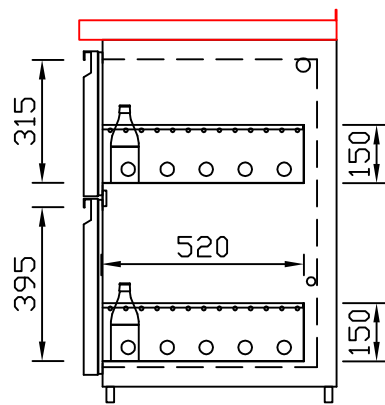

# RWM 1950 E - Bestell-Nr. 31923290

CNS-Flaschenrost  
mit Stellschienen  
**Best.-Nr.: 3500**

EZ-35/35  
Doppelauszug 1/2-1/2  
**Best.-Nr.: 30210**

EZ-31/39  
Doppelauszug 1/3-2/3  
**Best.-Nr.: 30110**

EZ-39/31  
Doppelauszug 2/3-1/3  
**Best.-Nr.: 30120**

EZ-22/22/22  
Dreierauszug 3/3  
**Best.-Nr.: 30300**