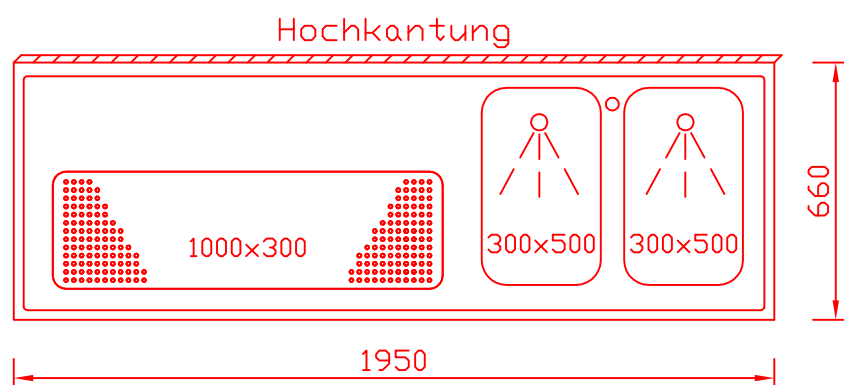

# RWM 1950 E - Bestell-Nr. 31923290

CNS-Flaschenrost  
mit Stellschienen  
**Best.-Nr.: 3500**

EZ-35/35  
Doppelauszug 1/2-1/2  
**Best.-Nr.: 30210**

EZ-31/39  
Doppelauszug 1/3-2/3  
**Best.-Nr.: 30110**

EZ-39/31  
Doppelauszug 2/3-1/3  
**Best.-Nr.: 30120**

EZ-22/22/22  
Dreierauszug 3/3  
**Best.-Nr.: 30300**