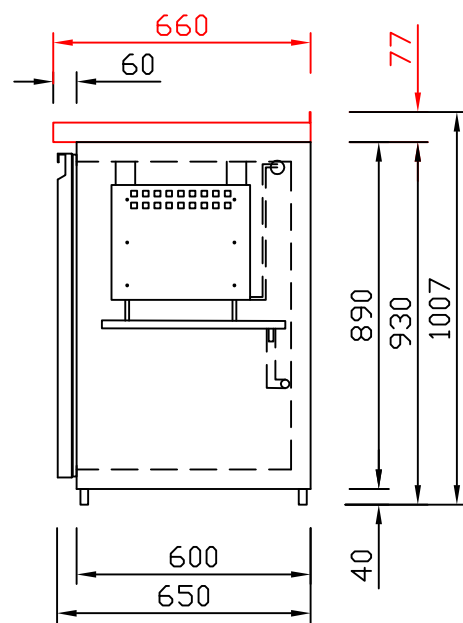

# RWM 1950 E - Bestell-Nr. 31923290

CNS-Flaschenrost  
mit Stellschienen  
**Best.-Nr.: 3500**

EZ-35/35  
Doppelauszug 1/2-1/2  
**Best.-Nr.: 30210**

EZ-31/39  
Doppelauszug 1/3-2/3  
**Best.-Nr.: 30110**

EZ-39/31  
Doppelauszug 2/3-1/3  
**Best.-Nr.: 30120**

EZ-22/22/22  
Dreierauszug 3/3  
**Best.-Nr.: 30300**