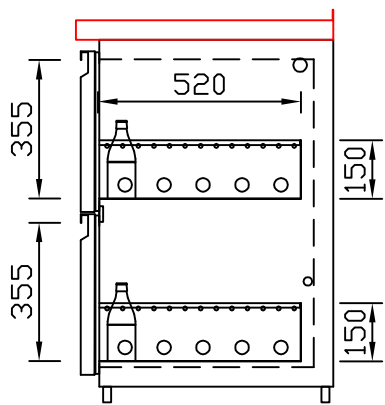

# RWM 1950 E - Bestell-Nr. 31923290

CNS-Flaschenrost  
mit Stellschienen  
**Best.-Nr.: 3500**

EZ-35/35  
Doppelauszug 1/2-1/2  
**Best.-Nr.: 30210**

EZ-31/39  
Doppelauszug 1/3-2/3  
**Best.-Nr.: 30110**

EZ-39/31  
Doppelauszug 2/3-1/3  
**Best.-Nr.: 30120**

EZ-22/22/22  
Dreierauszug 3/3  
**Best.-Nr.: 30300**