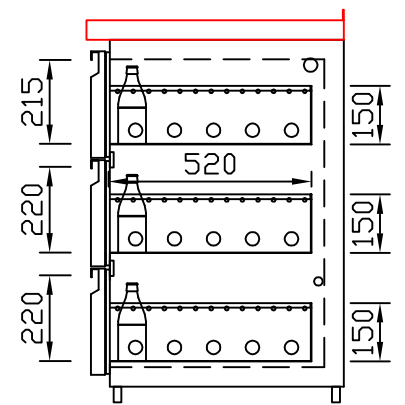

# RWM 1950 E - Bestell-Nr. 31923290

CNS-Flaschenrost  
mit Stellschienen  
**Best.-Nr.: 3500**

EZ-35/35  
Doppelauszug 1/2-1/2  
**Best.-Nr.: 30210**

EZ-31/39  
Doppelauszug 1/3-2/3  
**Best.-Nr.: 30110**

EZ-39/31  
Doppelauszug 2/3-1/3  
**Best.-Nr.: 30120**

EZ-22/22/22  
Dreierauszug 3/3  
**Best.-Nr.: 30300**