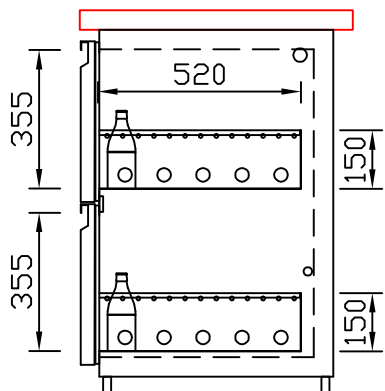

RWM 1950 E - Bestell-Nr. 31922ZK

CNS-Flaschenrost
mit Stellschienen
Best.-Nr.: 3500

EZ-35/35
Doppelauszug 1/2-1/2
Best.-Nr.: 30210

EZ-31/39
Doppelauszug 1/3-2/3
Best.-Nr.: 30110

EZ-39/31
Doppelauszug 2/3-1/3
Best.-Nr.: 30120

EZ-22/22/22
Dreierauszug 3/3
Best.-Nr.: 30300