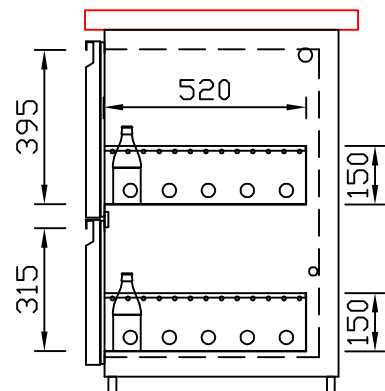

RWM 1950 E - Bestell-Nr. 31922ZK

CNS-Flaschenrost
mit Stellschienen
Best.-Nr.: 3500

EZ-35/35
Doppelauszug 1/2-1/2
Best.-Nr.: 30210

EZ-31/39
Doppelauszug 1/3-2/3
Best.-Nr.: 30110

EZ-39/31
Doppelauszug 2/3-1/3
Best.-Nr.: 30120

EZ-22/22/22
Dreierauszug 3/3
Best.-Nr.: 30300