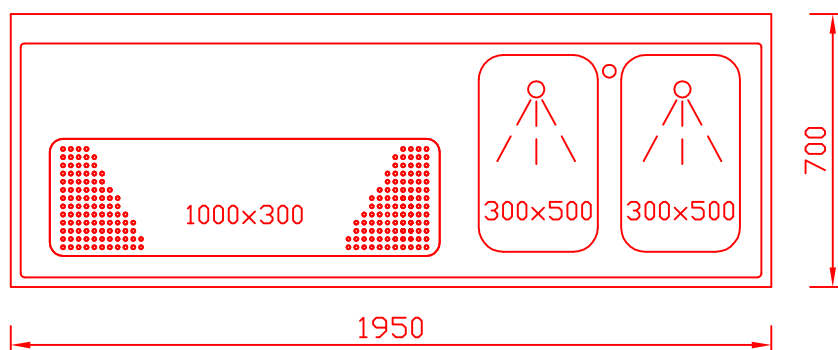

RWM 1950 E - Bestell-Nr. 31922ZK

CNS-Flaschenrost
mit Stellschienen
Best.-Nr.: 3500

EZ-35/35
Doppelauszug 1/2-1/2
Best.-Nr.: 30210

EZ-31/39
Doppelauszug 1/3-2/3
Best.-Nr.: 30110

EZ-39/31
Doppelauszug 2/3-1/3
Best.-Nr.: 30120

EZ-22/22/22
Dreierauszug 3/3
Best.-Nr.: 30300