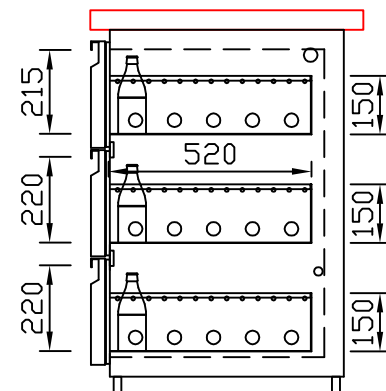

RWM 1950 E - Bestell-Nr. 31922ZK

CNS-Flaschenrost
mit Stellschienen
Best.-Nr.: 3500

EZ-35/35
Doppelauszug 1/2-1/2
Best.-Nr.: 30210

EZ-31/39
Doppelauszug 1/3-2/3
Best.-Nr.: 30110

EZ-39/31
Doppelauszug 2/3-1/3
Best.-Nr.: 30120

EZ-22/22/22
Dreierauszug 3/3
Best.-Nr.: 30300