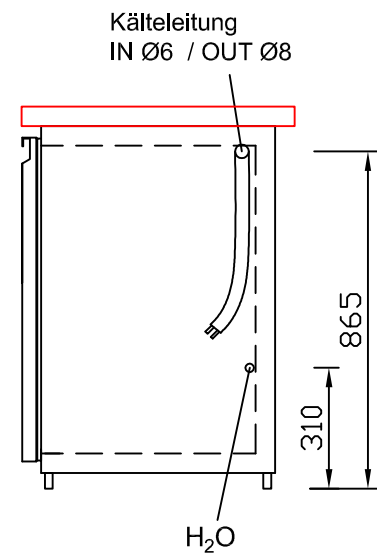

RWM 1950 E - Bestell-Nr. 31922ZK

CNS-Flaschenrost
mit Stellschienen
Best.-Nr.: 3500

EZ-35/35
Doppelauszug 1/2-1/2
Best.-Nr.: 30210

EZ-31/39
Doppelauszug 1/3-2/3
Best.-Nr.: 30110

EZ-39/31
Doppelauszug 2/3-1/3
Best.-Nr.: 30120

EZ-22/22/22
Dreierauszug 3/3
Best.-Nr.: 30300