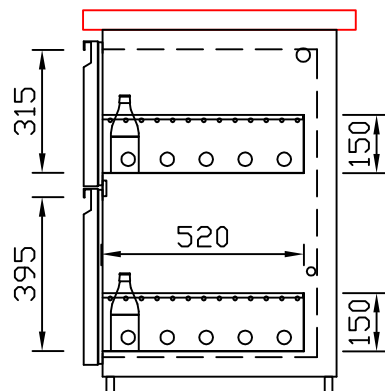

RWM 1950 E - Bestell-Nr. 31922ZK

CNS-Flaschenrost
mit Stellschienen
Best.-Nr.: 3500

EZ-35/35
Doppelauszug 1/2-1/2
Best.-Nr.: 30210

EZ-31/39
Doppelauszug 1/3-2/3
Best.-Nr.: 30110

EZ-39/31
Doppelauszug 2/3-1/3
Best.-Nr.: 30120

EZ-22/22/22
Dreierauszug 3/3
Best.-Nr.: 30300