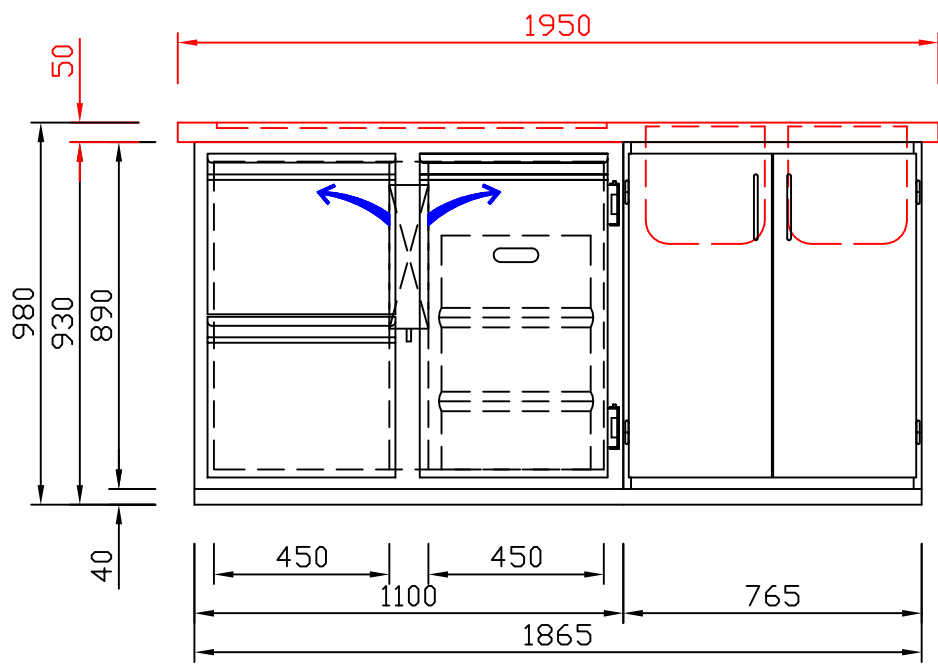

RWM 1950 E - Bestell-Nr. 31922ZK

CNS-Flaschenrost
mit Stellschienen
Best.-Nr.: 3500

EZ-35/35
Doppelauszug 1/2-1/2
Best.-Nr.: 30210

EZ-31/39
Doppelauszug 1/3-2/3
Best.-Nr.: 30110

EZ-39/31
Doppelauszug 2/3-1/3
Best.-Nr.: 30120

EZ-22/22/22
Dreierauszug 3/3
Best.-Nr.: 30300