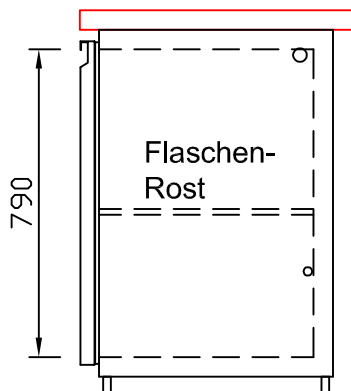

RWM 1950 E - Bestell-Nr. 31922ZK

CNS-Flaschenrost
mit Stellschienen
Best.-Nr.: 3500

EZ-35/35
Doppelauszug 1/2-1/2
Best.-Nr.: 30210

EZ-31/39
Doppelauszug 1/3-2/3
Best.-Nr.: 30110

EZ-39/31
Doppelauszug 2/3-1/3
Best.-Nr.: 30120

EZ-22/22/22
Dreierauszug 3/3
Best.-Nr.: 30300