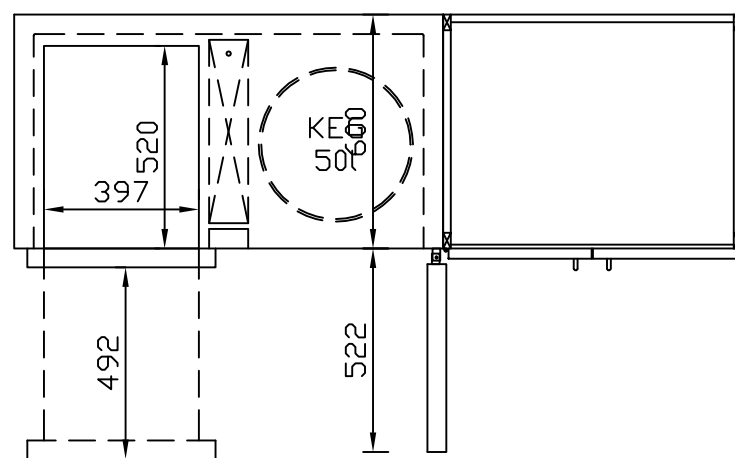

RWM 1950 E - Bestell-Nr. 31922ZK

CNS-Flaschenrost
mit Stellschienen
Best.-Nr.: 3500

EZ-35/35
Doppelauszug 1/2-1/2
Best.-Nr.: 30210

EZ-31/39
Doppelauszug 1/3-2/3
Best.-Nr.: 30110

EZ-39/31
Doppelauszug 2/3-1/3
Best.-Nr.: 30120

EZ-22/22/22
Dreierauszug 3/3
Best.-Nr.: 30300