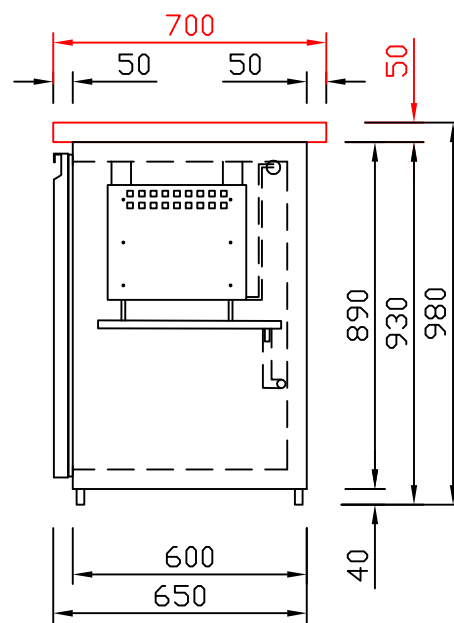

RWM 1950 E - Bestell-Nr. 31922ZK

CNS-Flaschenrost
mit Stellschienen
Best.-Nr.: 3500

EZ-35/35
Doppelauszug 1/2-1/2
Best.-Nr.: 30210

EZ-31/39
Doppelauszug 1/3-2/3
Best.-Nr.: 30110

EZ-39/31
Doppelauszug 2/3-1/3
Best.-Nr.: 30120

EZ-22/22/22
Dreierauszug 3/3
Best.-Nr.: 30300