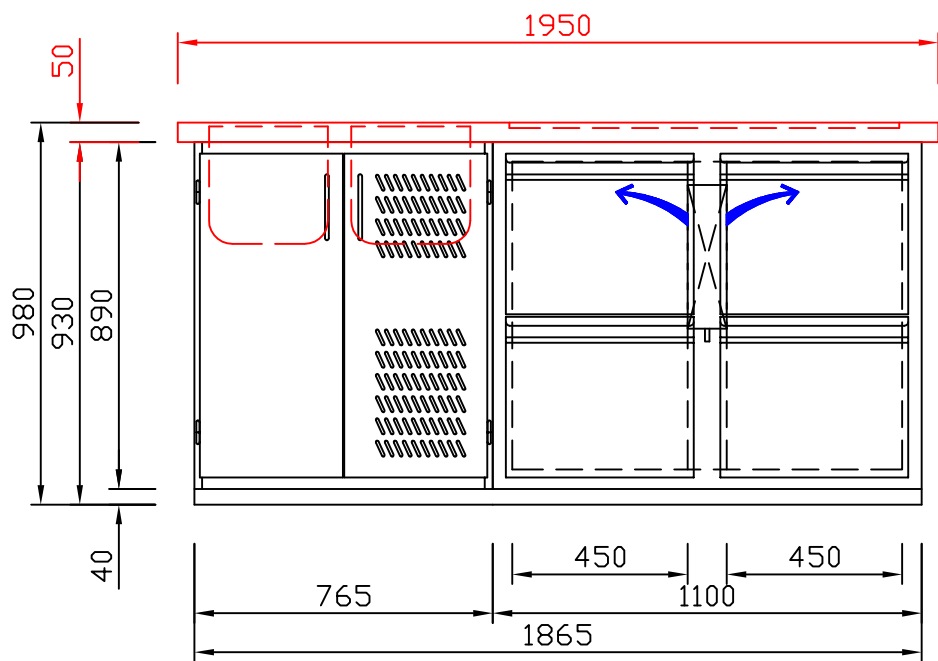

RWM 1950 E - Bestell-Nr. 31914290

CNS-Flaschenrost
mit Stellschienen
Best.-Nr.: 3500

EZ-35/35
Doppelauszug 1/2-1/2
Best.-Nr.: 30210

EZ-31/39
Doppelauszug 1/3-2/3
Best.-Nr.: 30110

EZ-39/31
Doppelauszug 2/3-1/3
Best.-Nr.: 30120

EZ-22/22/22
Dreierauszug 3/3
Best.-Nr.: 30300