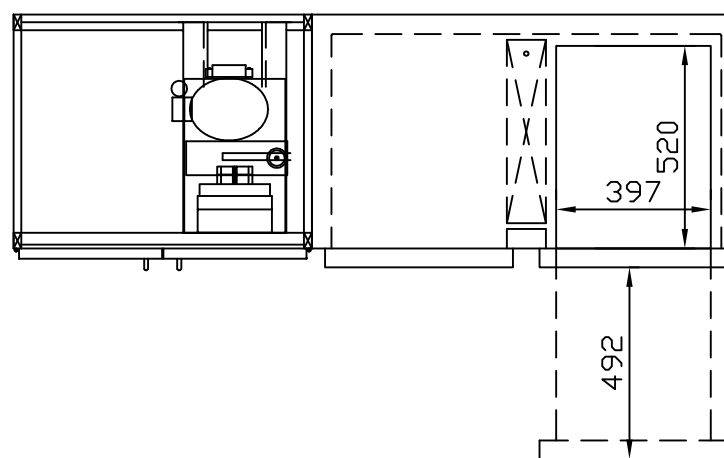

RWM 1950 E - Bestell-Nr. 31914290

CNS-Flaschenrost
mit Stellschienen
Best.-Nr.: 3500

EZ-35/35
Doppelauszug 1/2-1/2
Best.-Nr.: 30210

EZ-31/39
Doppelauszug 1/3-2/3
Best.-Nr.: 30110

EZ-39/31
Doppelauszug 2/3-1/3
Best.-Nr.: 30120

EZ-22/22/22
Dreierauszug 3/3
Best.-Nr.: 30300