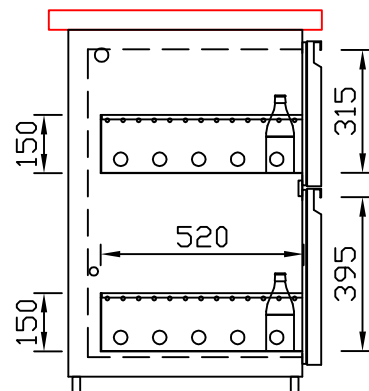

RWM 1950 E - Bestell-Nr. 31914290

CNS-Flaschenrost
mit Stellschienen
Best.-Nr.: 3500

EZ-35/35
Doppelauszug 1/2-1/2
Best.-Nr.: 30210

EZ-31/39
Doppelauszug 1/3-2/3
Best.-Nr.: 30110

EZ-39/31
Doppelauszug 2/3-1/3
Best.-Nr.: 30120

EZ-22/22/22
Dreierauszug 3/3
Best.-Nr.: 30300