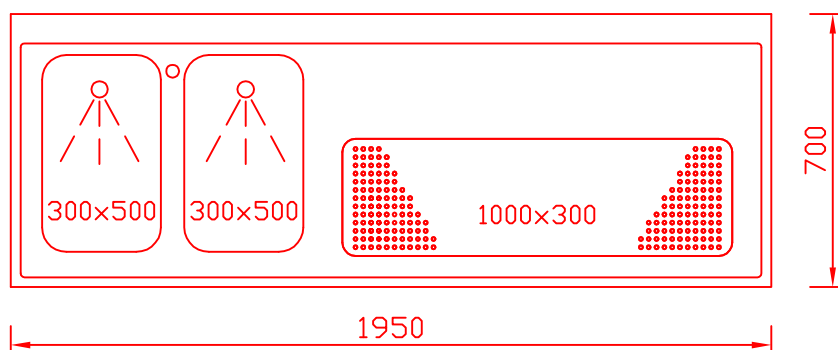

RWM 1950 E - Bestell-Nr. 31914290

CNS-Flaschenrost
mit Stellschienen
Best.-Nr.: 3500

EZ-35/35
Doppelauszug 1/2-1/2
Best.-Nr.: 30210

EZ-31/39
Doppelauszug 1/3-2/3
Best.-Nr.: 30110

EZ-39/31
Doppelauszug 2/3-1/3
Best.-Nr.: 30120

EZ-22/22/22
Dreierauszug 3/3
Best.-Nr.: 30300