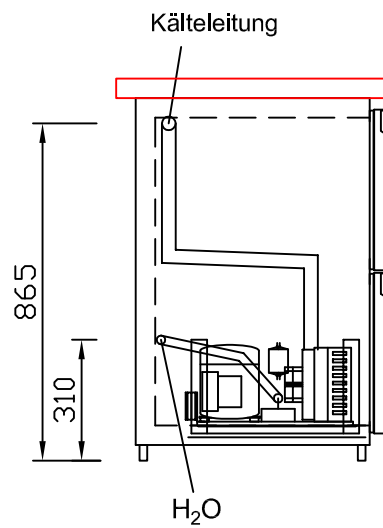

RWM 1950 E - Bestell-Nr. 31914290

CNS-Flaschenrost
mit Stellschienen
Best.-Nr.: 3500

EZ-35/35
Doppelauszug 1/2-1/2
Best.-Nr.: 30210

EZ-31/39
Doppelauszug 1/3-2/3
Best.-Nr.: 30110

EZ-39/31
Doppelauszug 2/3-1/3
Best.-Nr.: 30120

EZ-22/22/22
Dreierauszug 3/3
Best.-Nr.: 30300