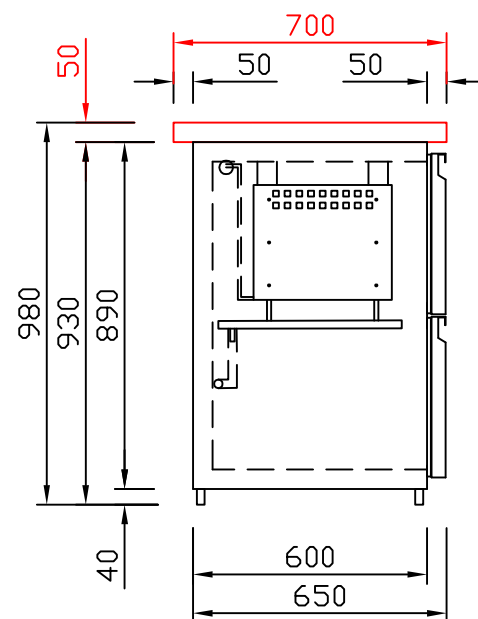

RWM 1950 E - Bestell-Nr. 31914290

CNS-Flaschenrost
mit Stellschienen
Best.-Nr.: 3500

EZ-35/35
Doppelauszug 1/2-1/2
Best.-Nr.: 30210

EZ-31/39
Doppelauszug 1/3-2/3
Best.-Nr.: 30110

EZ-39/31
Doppelauszug 2/3-1/3
Best.-Nr.: 30120

EZ-22/22/22
Dreierauszug 3/3
Best.-Nr.: 30300