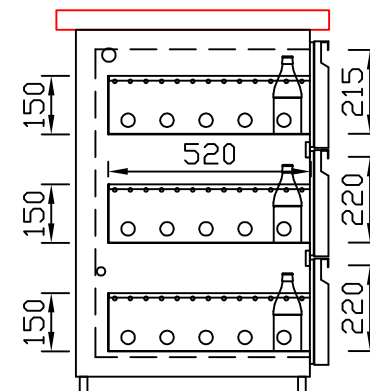

RWM 1950 E - Bestell-Nr. 31914290

CNS-Flaschenrost
mit Stellschienen
Best.-Nr.: 3500

EZ-35/35
Doppelauszug 1/2-1/2
Best.-Nr.: 30210

EZ-31/39
Doppelauszug 1/3-2/3
Best.-Nr.: 30110

EZ-39/31
Doppelauszug 2/3-1/3
Best.-Nr.: 30120

EZ-22/22/22
Dreierauszug 3/3
Best.-Nr.: 30300