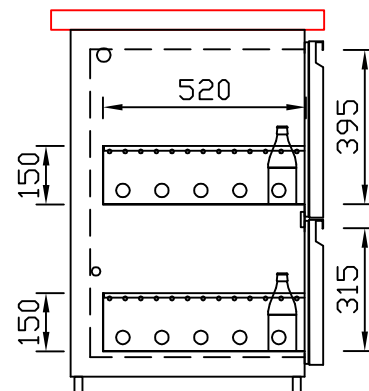

RWM 1950 E - Bestell-Nr. 31914290

CNS-Flaschenrost
mit Stellschienen
Best.-Nr.: 3500

EZ-35/35
Doppelauszug 1/2-1/2
Best.-Nr.: 30210

EZ-31/39
Doppelauszug 1/3-2/3
Best.-Nr.: 30110

EZ-39/31
Doppelauszug 2/3-1/3
Best.-Nr.: 30120

EZ-22/22/22
Dreierauszug 3/3
Best.-Nr.: 30300