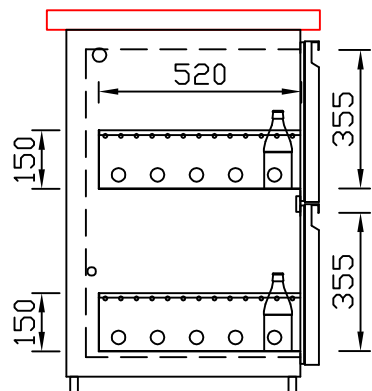

RWM 1950 E - Bestell-Nr. 31914290

CNS-Flaschenrost
mit Stellschienen
Best.-Nr.: 3500

EZ-35/35
Doppelauszug 1/2-1/2
Best.-Nr.: 30210

EZ-31/39
Doppelauszug 1/3-2/3
Best.-Nr.: 30110

EZ-39/31
Doppelauszug 2/3-1/3
Best.-Nr.: 30120

EZ-22/22/22
Dreierauszug 3/3
Best.-Nr.: 30300