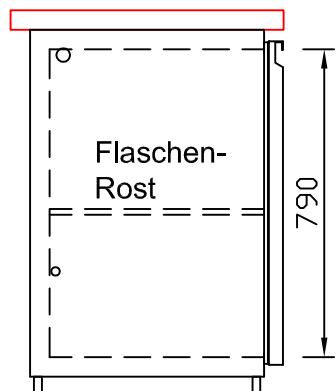

RWM 1950 E - Bestell-Nr. 31914290

CNS-Flaschenrost
mit Stellschienen
Best.-Nr.: 3500

EZ-35/35
Doppelauszug 1/2-1/2
Best.-Nr.: 30210

EZ-31/39
Doppelauszug 1/3-2/3
Best.-Nr.: 30110

EZ-39/31
Doppelauszug 2/3-1/3
Best.-Nr.: 30120

EZ-22/22/22
Dreierauszug 3/3
Best.-Nr.: 30300