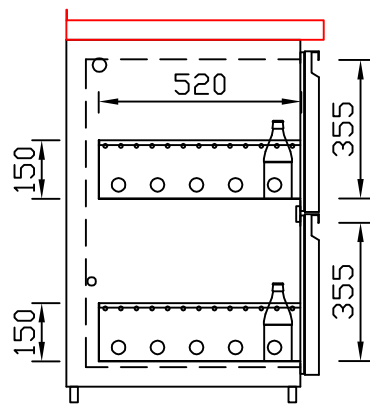

RWM 1950 E - Bestell-Nr. 31915290

CNS-Flaschenrost
mit Stellschienen
Best.-Nr.: 3500

EZ-35/35
Doppelauszug 1/2-1/2
Best.-Nr.: 30210

EZ-31/39
Doppelauszug 1/3-2/3
Best.-Nr.: 30110

EZ-39/31
Doppelauszug 2/3-1/3
Best.-Nr.: 30120

EZ-22/22/22
Dreierauszug 3/3
Best.-Nr.: 30300