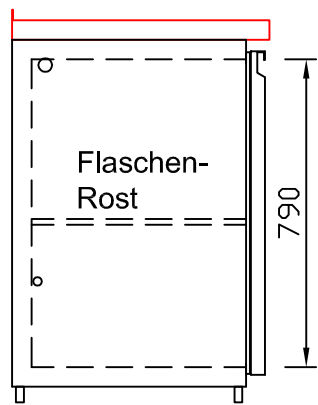

RWM 1950 E - Bestell-Nr. 31915290

CNS-Flaschenrost
mit Stellschienen
Best.-Nr.: 3500

EZ-35/35
Doppelauszug 1/2-1/2
Best.-Nr.: 30210

EZ-31/39
Doppelauszug 1/3-2/3
Best.-Nr.: 30110

EZ-39/31
Doppelauszug 2/3-1/3
Best.-Nr.: 30120

EZ-22/22/22
Dreierauszug 3/3
Best.-Nr.: 30300