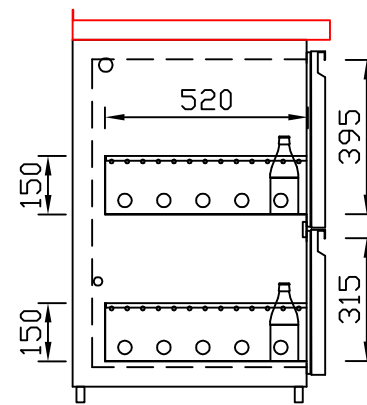

RWM 1950 E - Bestell-Nr. 31915290

CNS-Flaschenrost
mit Stellschienen
Best.-Nr.: 3500

EZ-35/35
Doppelauszug 1/2-1/2
Best.-Nr.: 30210

EZ-31/39
Doppelauszug 1/3-2/3
Best.-Nr.: 30110

EZ-39/31
Doppelauszug 2/3-1/3
Best.-Nr.: 30120

EZ-22/22/22
Dreierauszug 3/3
Best.-Nr.: 30300