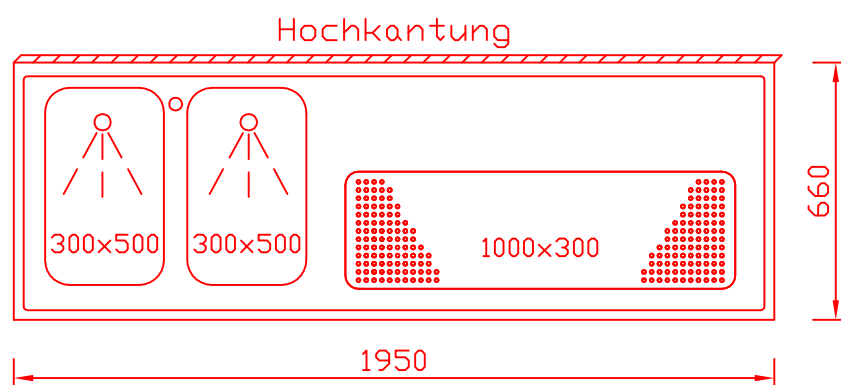

RWM 1950 E - Bestell-Nr. 31915290

CNS-Flaschenrost
mit Stellschienen
Best.-Nr.: 3500

EZ-35/35
Doppelauszug 1/2-1/2
Best.-Nr.: 30210

EZ-31/39
Doppelauszug 1/3-2/3
Best.-Nr.: 30110

EZ-39/31
Doppelauszug 2/3-1/3
Best.-Nr.: 30120

EZ-22/22/22
Dreierauszug 3/3
Best.-Nr.: 30300