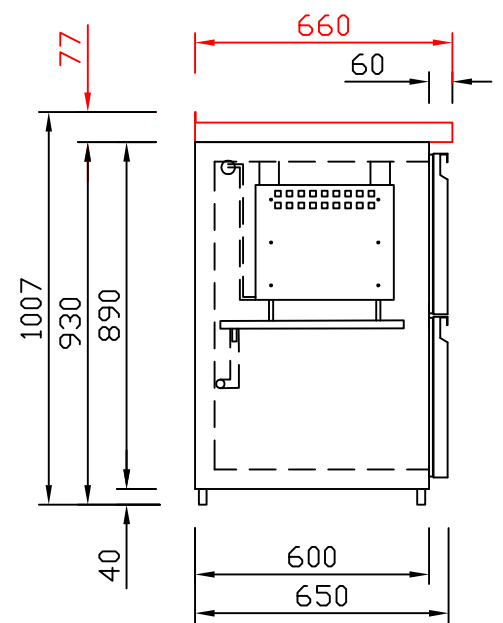

RWM 1950 E - Bestell-Nr. 31915290

CNS-Flaschenrost
mit Stellschienen
Best.-Nr.: 3500

EZ-35/35
Doppelauszug 1/2-1/2
Best.-Nr.: 30210

EZ-31/39
Doppelauszug 1/3-2/3
Best.-Nr.: 30110

EZ-39/31
Doppelauszug 2/3-1/3
Best.-Nr.: 30120

EZ-22/22/22
Dreierauszug 3/3
Best.-Nr.: 30300