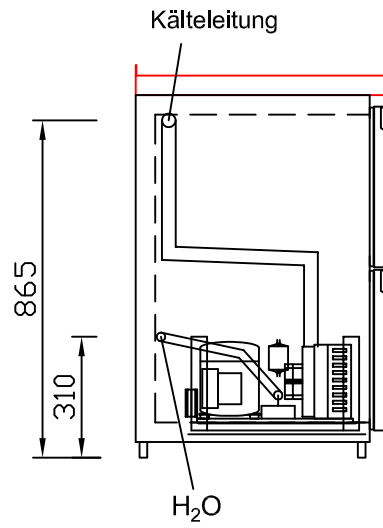

RWM 1950 E - Bestell-Nr. 31915290

CNS-Flaschenrost
mit Stellschienen
Best.-Nr.: 3500

EZ-35/35
Doppelauszug 1/2-1/2
Best.-Nr.: 30210

EZ-31/39
Doppelauszug 1/3-2/3
Best.-Nr.: 30110

EZ-39/31
Doppelauszug 2/3-1/3
Best.-Nr.: 30120

EZ-22/22/22
Dreierauszug 3/3
Best.-Nr.: 30300