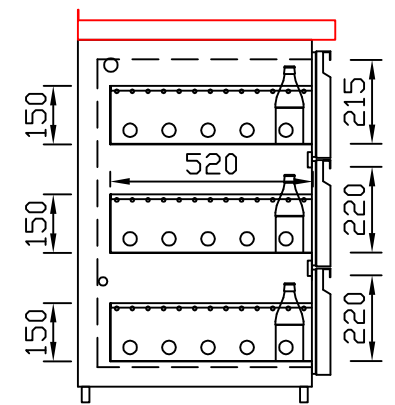

RWM 1950 E - Bestell-Nr. 31915290

CNS-Flaschenrost
mit Stellschienen
Best.-Nr.: 3500

EZ-35/35
Doppelauszug 1/2-1/2
Best.-Nr.: 30210

EZ-31/39
Doppelauszug 1/3-2/3
Best.-Nr.: 30110

EZ-39/31
Doppelauszug 2/3-1/3
Best.-Nr.: 30120

EZ-22/22/22
Dreierauszug 3/3
Best.-Nr.: 30300