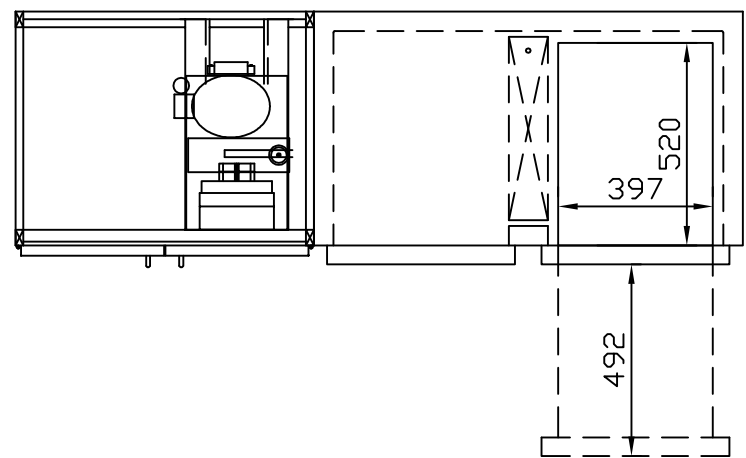

RWM 1950 E - Bestell-Nr. 31915290

CNS-Flaschenrost
mit Stellschienen
Best.-Nr.: 3500

EZ-35/35
Doppelauszug 1/2-1/2
Best.-Nr.: 30210

EZ-31/39
Doppelauszug 1/3-2/3
Best.-Nr.: 30110

EZ-39/31
Doppelauszug 2/3-1/3
Best.-Nr.: 30120

EZ-22/22/22
Dreierauszug 3/3
Best.-Nr.: 30300