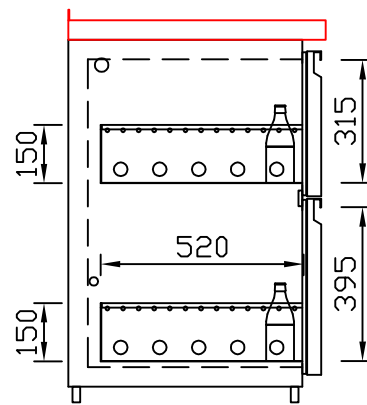

RWM 1950 E - Bestell-Nr. 31915290

CNS-Flaschenrost
mit Stellschienen
Best.-Nr.: 3500

EZ-35/35
Doppelauszug 1/2-1/2
Best.-Nr.: 30210

EZ-31/39
Doppelauszug 1/3-2/3
Best.-Nr.: 30110

EZ-39/31
Doppelauszug 2/3-1/3
Best.-Nr.: 30120

EZ-22/22/22
Dreierauszug 3/3
Best.-Nr.: 30300