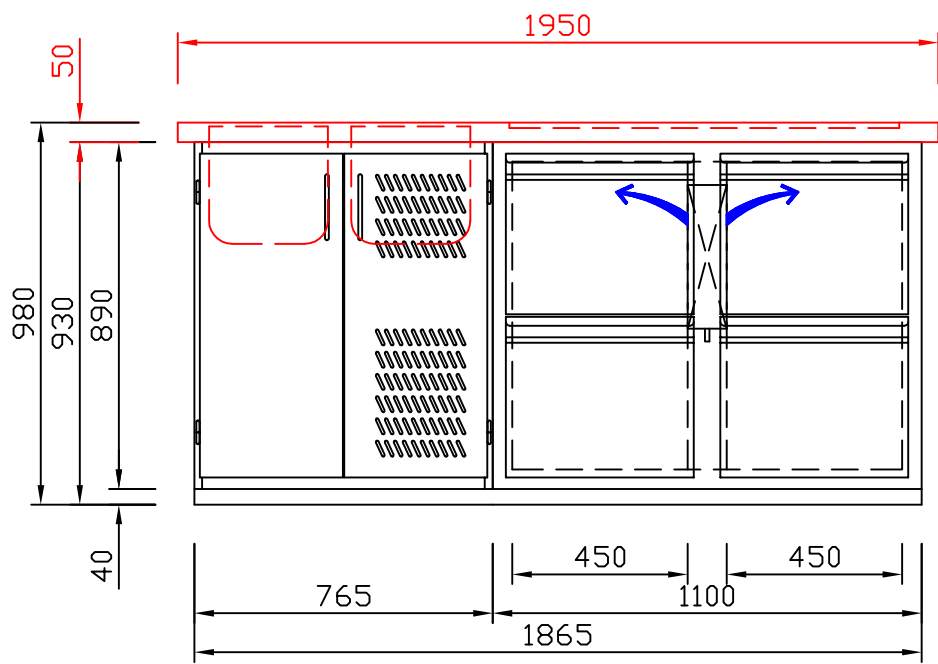

RWM 1950 E - Bestell-Nr. 31915290

CNS-Flaschenrost
mit Stellschienen
Best.-Nr.: 3500

EZ-35/35
Doppelauszug 1/2-1/2
Best.-Nr.: 30210

EZ-31/39
Doppelauszug 1/3-2/3
Best.-Nr.: 30110

EZ-39/31
Doppelauszug 2/3-1/3
Best.-Nr.: 30120

EZ-22/22/22
Dreierauszug 3/3
Best.-Nr.: 30300