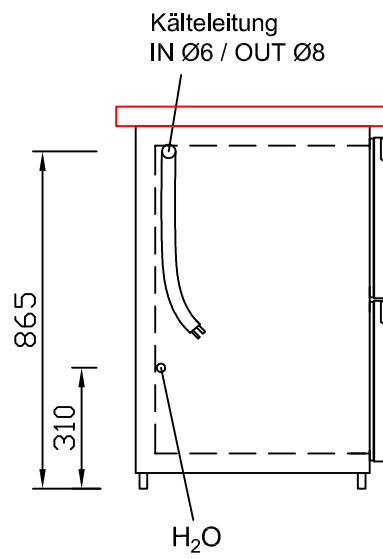

# RWM 1950 E - Bestell-Nr. 31914ZK

CNS-Flaschenrost  
mit Stellschienen  
**Best.-Nr.: 3500**

EZ-35/35  
Doppelauszug 1/2-1/2  
**Best.-Nr.: 30210**

EZ-31/39  
Doppelauszug 1/3-2/3  
**Best.-Nr.: 30110**

EZ-39/31  
Doppelauszug 2/3-1/3  
**Best.-Nr.: 30120**

EZ-22/22/22  
Dreierauszug 3/3  
**Best.-Nr.: 30300**