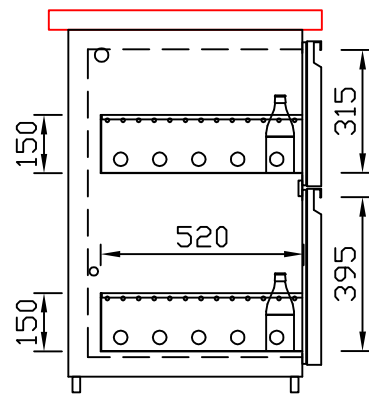

# RWM 1950 E - Bestell-Nr. 31914ZK

CNS-Flaschenrost  
mit Stellschienen  
**Best.-Nr.: 3500**

EZ-35/35  
Doppelauszug 1/2-1/2  
**Best.-Nr.: 30210**

EZ-31/39  
Doppelauszug 1/3-2/3  
**Best.-Nr.: 30110**

EZ-39/31  
Doppelauszug 2/3-1/3  
**Best.-Nr.: 30120**

EZ-22/22/22  
Dreierauszug 3/3  
**Best.-Nr.: 30300**