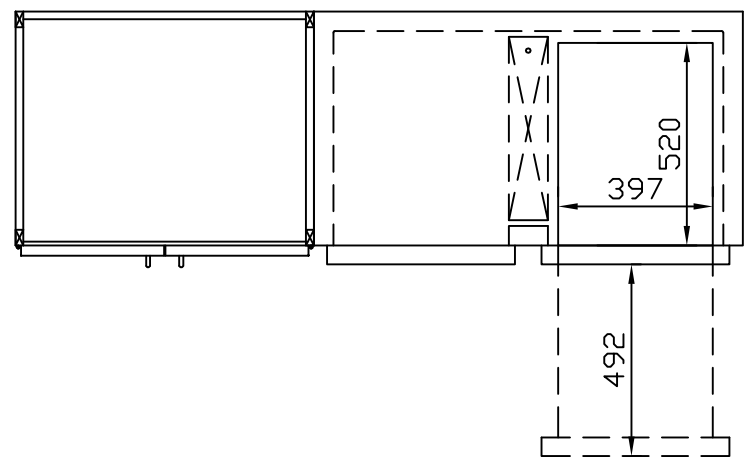

# RWM 1950 E - Bestell-Nr. 31914ZK

CNS-Flaschenrost  
mit Stellschienen  
**Best.-Nr.: 3500**

EZ-35/35  
Doppelauszug 1/2-1/2  
**Best.-Nr.: 30210**

EZ-31/39  
Doppelauszug 1/3-2/3  
**Best.-Nr.: 30110**

EZ-39/31  
Doppelauszug 2/3-1/3  
**Best.-Nr.: 30120**

EZ-22/22/22  
Dreierauszug 3/3  
**Best.-Nr.: 30300**