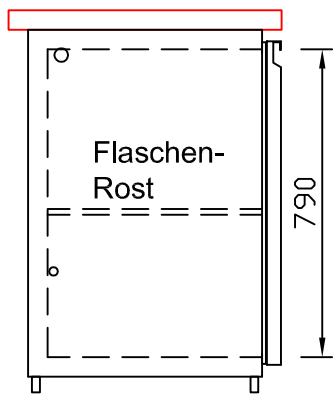

# RWM 1950 E - Bestell-Nr. 31914ZK

CNS-Flaschenrost  
mit Stellschienen  
**Best.-Nr.: 3500**

EZ-35/35  
Doppelauszug 1/2-1/2  
**Best.-Nr.: 30210**

EZ-31/39  
Doppelauszug 1/3-2/3  
**Best.-Nr.: 30110**

EZ-39/31  
Doppelauszug 2/3-1/3  
**Best.-Nr.: 30120**

EZ-22/22/22  
Dreierauszug 3/3  
**Best.-Nr.: 30300**