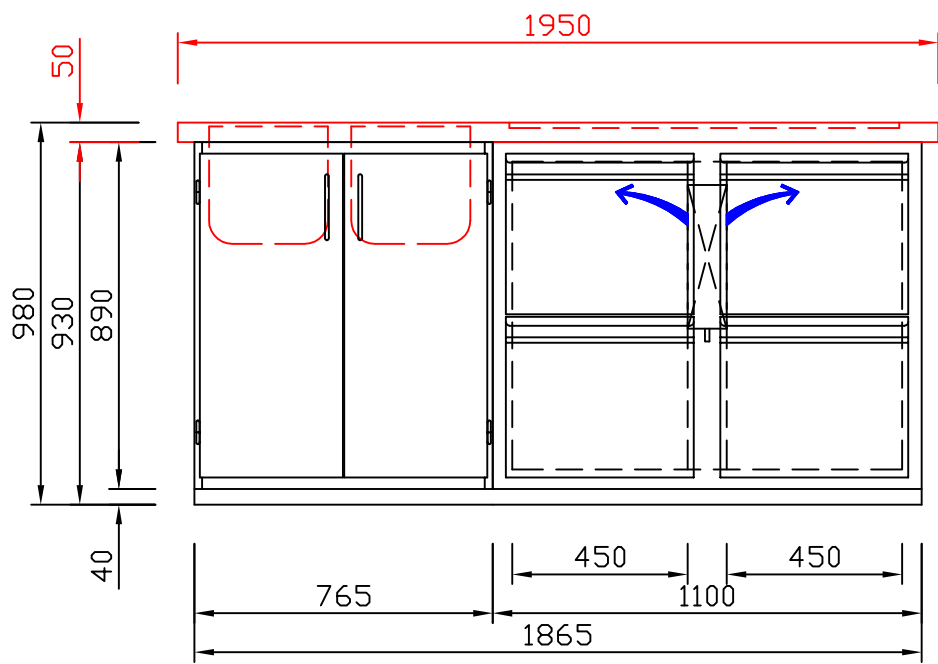

# RWM 1950 E - Bestell-Nr. 31914ZK

CNS-Flaschenrost  
mit Stellschienen  
**Best.-Nr.: 3500**

EZ-35/35  
Doppelauszug 1/2-1/2  
**Best.-Nr.: 30210**

EZ-31/39  
Doppelauszug 1/3-2/3  
**Best.-Nr.: 30110**

EZ-39/31  
Doppelauszug 2/3-1/3  
**Best.-Nr.: 30120**

EZ-22/22/22  
Dreierauszug 3/3  
**Best.-Nr.: 30300**