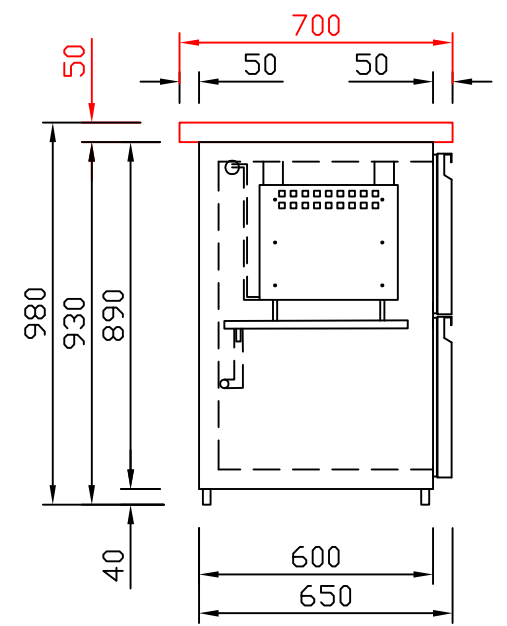

# RWM 1950 E - Bestell-Nr. 31914ZK

CNS-Flaschenrost  
mit Stellschienen  
**Best.-Nr.: 3500**

EZ-35/35  
Doppelauszug 1/2-1/2  
**Best.-Nr.: 30210**

EZ-31/39  
Doppelauszug 1/3-2/3  
**Best.-Nr.: 30110**

EZ-39/31  
Doppelauszug 2/3-1/3  
**Best.-Nr.: 30120**

EZ-22/22/22  
Dreierauszug 3/3  
**Best.-Nr.: 30300**