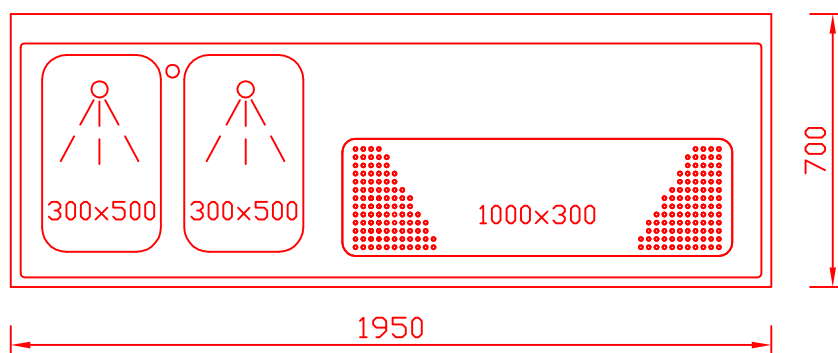

# RWM 1950 E - Bestell-Nr. 31914ZK

CNS-Flaschenrost  
mit Stellschienen  
**Best.-Nr.: 3500**

EZ-35/35  
Doppelauszug 1/2-1/2  
**Best.-Nr.: 30210**

EZ-31/39  
Doppelauszug 1/3-2/3  
**Best.-Nr.: 30110**

EZ-39/31  
Doppelauszug 2/3-1/3  
**Best.-Nr.: 30120**

EZ-22/22/22  
Dreierauszug 3/3  
**Best.-Nr.: 30300**