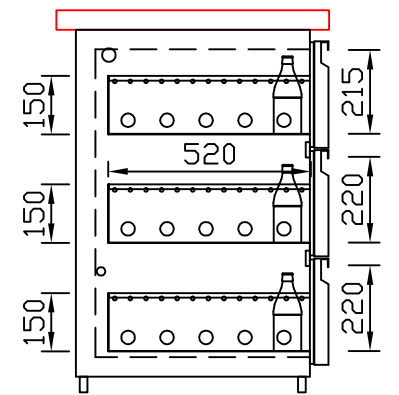

# RWM 1950 E - Bestell-Nr. 31914ZK

CNS-Flaschenrost  
mit Stellschienen  
**Best.-Nr.: 3500**

EZ-35/35  
Doppelauszug 1/2-1/2  
**Best.-Nr.: 30210**

EZ-31/39  
Doppelauszug 1/3-2/3  
**Best.-Nr.: 30110**

EZ-39/31  
Doppelauszug 2/3-1/3  
**Best.-Nr.: 30120**

EZ-22/22/22  
Dreierauszug 3/3  
**Best.-Nr.: 30300**