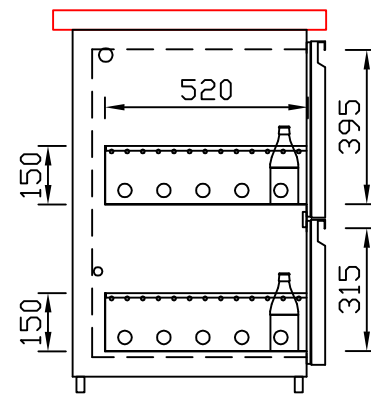

# RWM 1950 E - Bestell-Nr. 31914ZK

CNS-Flaschenrost  
mit Stellschienen  
**Best.-Nr.: 3500**

EZ-35/35  
Doppelauszug 1/2-1/2  
**Best.-Nr.: 30210**

EZ-31/39  
Doppelauszug 1/3-2/3  
**Best.-Nr.: 30110**

EZ-39/31  
Doppelauszug 2/3-1/3  
**Best.-Nr.: 30120**

EZ-22/22/22  
Dreierauszug 3/3  
**Best.-Nr.: 30300**