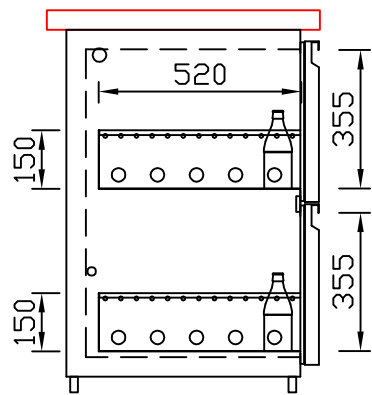

# RWM 1950 E - Bestell-Nr. 31914ZK

CNS-Flaschenrost  
mit Stellschienen  
**Best.-Nr.: 3500**

EZ-35/35  
Doppelauszug 1/2-1/2  
**Best.-Nr.: 30210**

EZ-31/39  
Doppelauszug 1/3-2/3  
**Best.-Nr.: 30110**

EZ-39/31  
Doppelauszug 2/3-1/3  
**Best.-Nr.: 30120**

EZ-22/22/22  
Dreierauszug 3/3  
**Best.-Nr.: 30300**