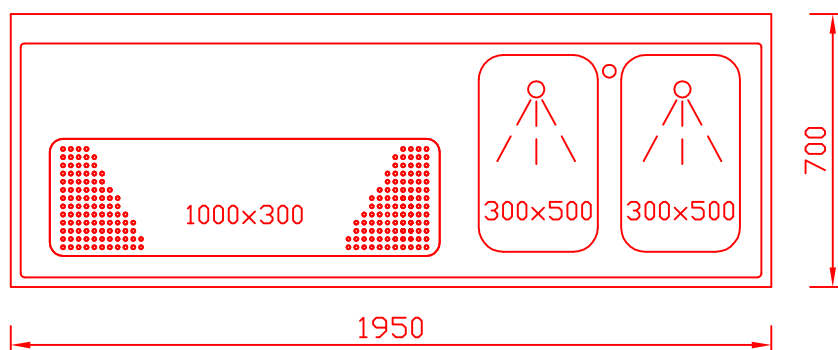

# RWM 1950 E - Bestell-Nr. 31924ZK

CNS-Flaschenrost  
mit Stellschienen  
**Best.-Nr.: 3500**

EZ-35/35  
Doppelauszug 1/2-1/2  
**Best.-Nr.: 30210**

EZ-31/39  
Doppelauszug 1/3-2/3  
**Best.-Nr.: 30110**

EZ-39/31  
Doppelauszug 2/3-1/3  
**Best.-Nr.: 30120**

EZ-22/22/22  
Dreierauszug 3/3  
**Best.-Nr.: 30300**