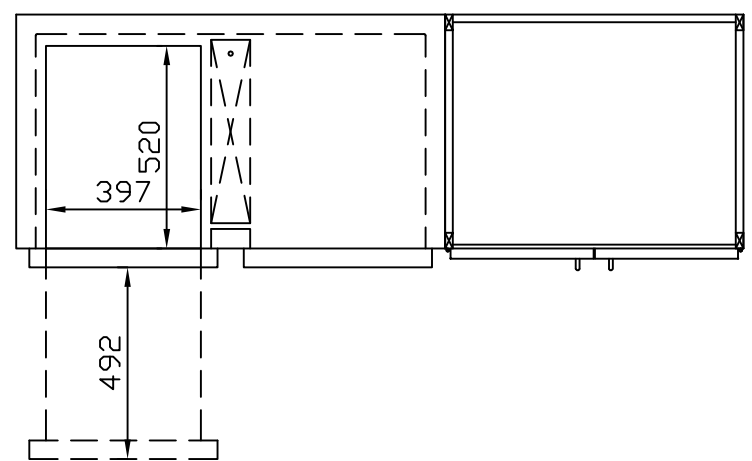

# RWM 1950 E - Bestell-Nr. 31924ZK

CNS-Flaschenrost  
mit Stellschienen  
**Best.-Nr.: 3500**

EZ-35/35  
Doppelauszug 1/2-1/2  
**Best.-Nr.: 30210**

EZ-31/39  
Doppelauszug 1/3-2/3  
**Best.-Nr.: 30110**

EZ-39/31  
Doppelauszug 2/3-1/3  
**Best.-Nr.: 30120**

EZ-22/22/22  
Dreierauszug 3/3  
**Best.-Nr.: 30300**