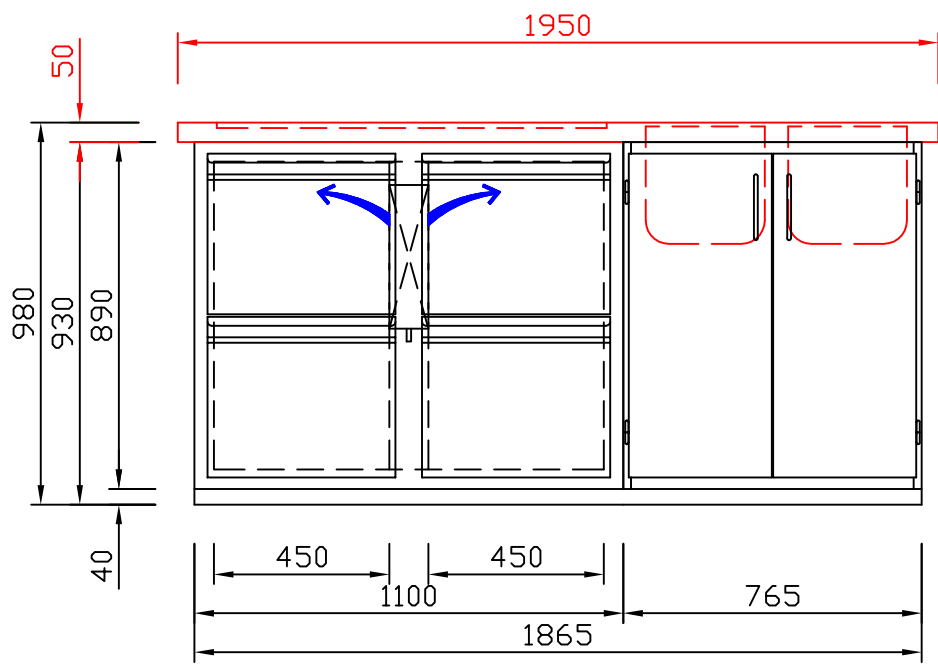

# RWM 1950 E - Bestell-Nr. 31924ZK

CNS-Flaschenrost  
mit Stellschienen  
**Best.-Nr.: 3500**

EZ-35/35  
Doppelauszug 1/2-1/2  
**Best.-Nr.: 30210**

EZ-31/39  
Doppelauszug 1/3-2/3  
**Best.-Nr.: 30110**

EZ-39/31  
Doppelauszug 2/3-1/3  
**Best.-Nr.: 30120**

EZ-22/22/22  
Dreierauszug 3/3  
**Best.-Nr.: 30300**