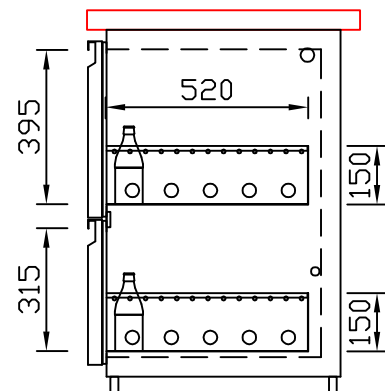

# RWM 1950 E - Bestell-Nr. 31924ZK

CNS-Flaschenrost  
mit Stellschienen  
**Best.-Nr.: 3500**

EZ-35/35  
Doppelauszug 1/2-1/2  
**Best.-Nr.: 30210**

EZ-31/39  
Doppelauszug 1/3-2/3  
**Best.-Nr.: 30110**

EZ-39/31  
Doppelauszug 2/3-1/3  
**Best.-Nr.: 30120**

EZ-22/22/22  
Dreierauszug 3/3  
**Best.-Nr.: 30300**