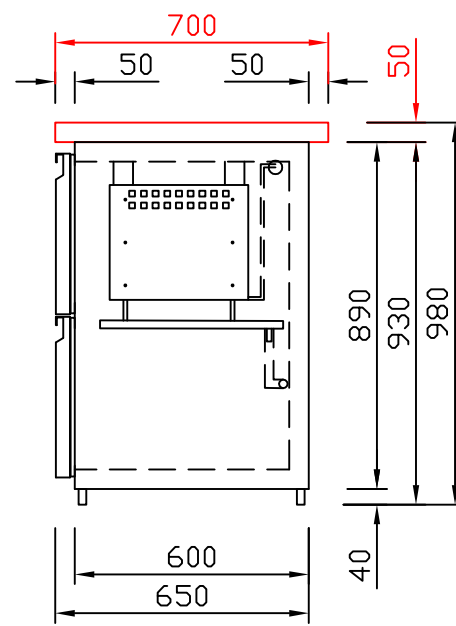

# RWM 1950 E - Bestell-Nr. 31924ZK

CNS-Flaschenrost  
mit Stellschienen  
**Best.-Nr.: 3500**

EZ-35/35  
Doppelauszug 1/2-1/2  
**Best.-Nr.: 30210**

EZ-31/39  
Doppelauszug 1/3-2/3  
**Best.-Nr.: 30110**

EZ-39/31  
Doppelauszug 2/3-1/3  
**Best.-Nr.: 30120**

EZ-22/22/22  
Dreierauszug 3/3  
**Best.-Nr.: 30300**