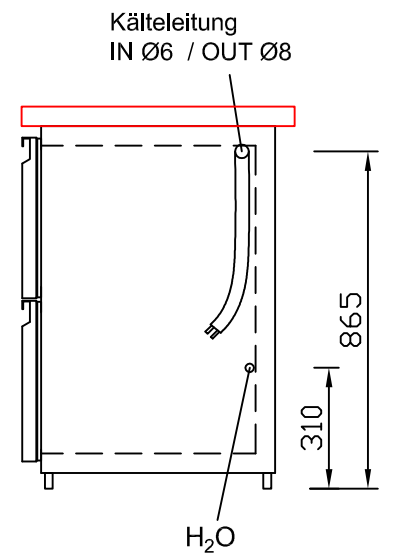

# RWM 1950 E - Bestell-Nr. 31924ZK

CNS-Flaschenrost  
mit Stellschienen  
**Best.-Nr.: 3500**

EZ-35/35  
Doppelauszug 1/2-1/2  
**Best.-Nr.: 30210**

EZ-31/39  
Doppelauszug 1/3-2/3  
**Best.-Nr.: 30110**

EZ-39/31  
Doppelauszug 2/3-1/3  
**Best.-Nr.: 30120**

EZ-22/22/22  
Dreierauszug 3/3  
**Best.-Nr.: 30300**