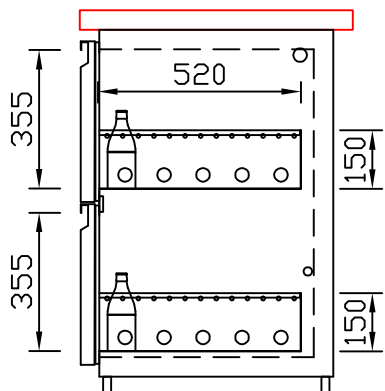

# RWM 1950 E - Bestell-Nr. 31924ZK

CNS-Flaschenrost  
mit Stellschienen  
**Best.-Nr.: 3500**

EZ-35/35  
Doppelauszug 1/2-1/2  
**Best.-Nr.: 30210**

EZ-31/39  
Doppelauszug 1/3-2/3  
**Best.-Nr.: 30110**

EZ-39/31  
Doppelauszug 2/3-1/3  
**Best.-Nr.: 30120**

EZ-22/22/22  
Dreierauszug 3/3  
**Best.-Nr.: 30300**