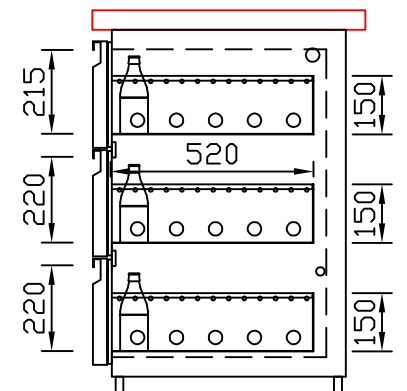

# RWM 1950 E - Bestell-Nr. 31924ZK

CNS-Flaschenrost  
mit Stellschienen  
**Best.-Nr.: 3500**

EZ-35/35  
Doppelauszug 1/2-1/2  
**Best.-Nr.: 30210**

EZ-31/39  
Doppelauszug 1/3-2/3  
**Best.-Nr.: 30110**

EZ-39/31  
Doppelauszug 2/3-1/3  
**Best.-Nr.: 30120**

EZ-22/22/22  
Dreierauszug 3/3  
**Best.-Nr.: 30300**