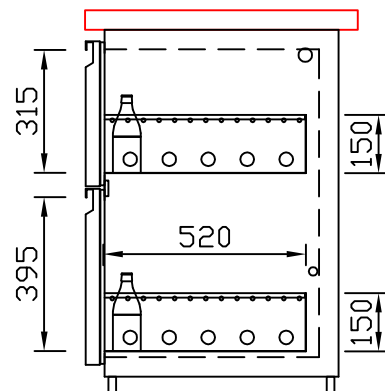

# RWM 1950 E - Bestell-Nr. 31924ZK

CNS-Flaschenrost  
mit Stellschienen  
**Best.-Nr.: 3500**

EZ-35/35  
Doppelauszug 1/2-1/2  
**Best.-Nr.: 30210**

EZ-31/39  
Doppelauszug 1/3-2/3  
**Best.-Nr.: 30110**

EZ-39/31  
Doppelauszug 2/3-1/3  
**Best.-Nr.: 30120**

EZ-22/22/22  
Dreierauszug 3/3  
**Best.-Nr.: 30300**