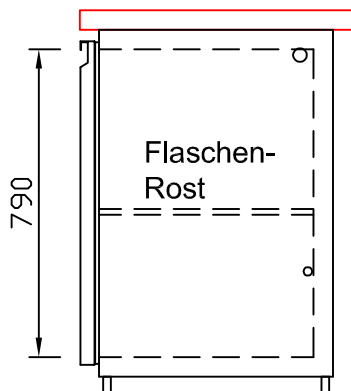

# RWM 1950 E - Bestell-Nr. 31924ZK

CNS-Flaschenrost  
mit Stellschienen  
**Best.-Nr.: 3500**

EZ-35/35  
Doppelauszug 1/2-1/2  
**Best.-Nr.: 30210**

EZ-31/39  
Doppelauszug 1/3-2/3  
**Best.-Nr.: 30110**

EZ-39/31  
Doppelauszug 2/3-1/3  
**Best.-Nr.: 30120**

EZ-22/22/22  
Dreierauszug 3/3  
**Best.-Nr.: 30300**