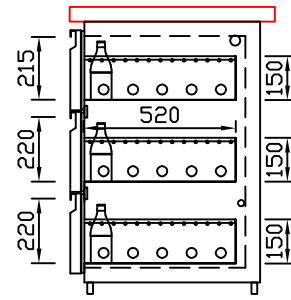

RWM 3050 E - Bestell-Nr. 33126290

CNS-Flaschenrost
mit Stellschienen
Best.-Nr.: 3500

EZ-35/35
Doppelauszug 1/2-1/2
Best.-Nr.: 30210

EZ-31/39
Doppelauszug 1/3-2/3
Best.-Nr.: 30110

EZ-39/31
Doppelauszug 2/3-1/3
Best.-Nr.: 30120

EZ-22/22/22
Dreierauszug 3/3
Best.-Nr.: 30300