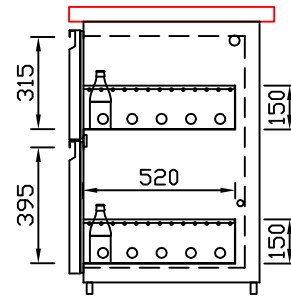

RWM 3050 E - Bestell-Nr. 33126290

CNS-Flaschenrost
mit Stellschienen
Best.-Nr.: 3500

EZ-35/35
Doppelauszug 1/2-1/2
Best.-Nr.: 30210

EZ-31/39
Doppelauszug 1/3-2/3
Best.-Nr.: 30110

EZ-39/31
Doppelauszug 2/3-1/3
Best.-Nr.: 30120

EZ-22/22/22
Dreierauszug 3/3
Best.-Nr.: 30300