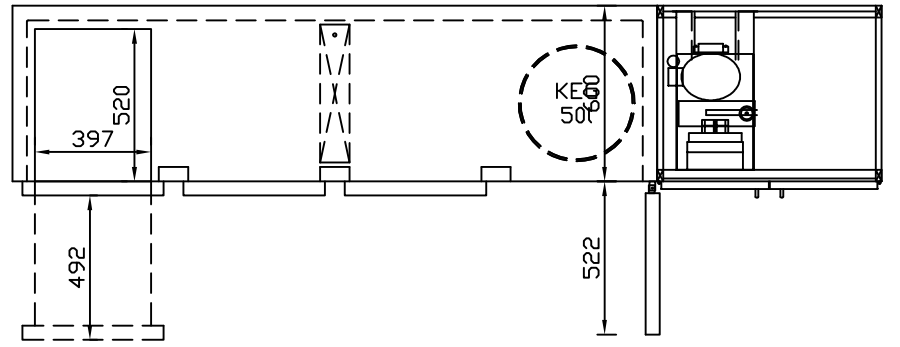

RWM 3050 E - Bestell-Nr. 33126290

CNS-Flaschenrost
mit Stellschienen
Best.-Nr.: 3500

EZ-35/35
Doppelauszug 1/2-1/2
Best.-Nr.: 30210

EZ-31/39
Doppelauszug 1/3-2/3
Best.-Nr.: 30110

EZ-39/31
Doppelauszug 2/3-1/3
Best.-Nr.: 30120

EZ-22/22/22
Dreierauszug 3/3
Best.-Nr.: 30300