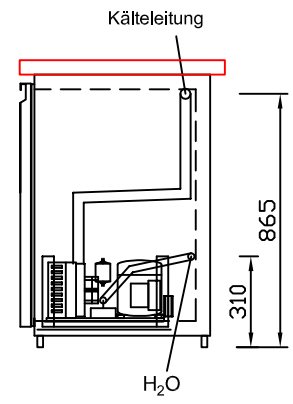

RWM 3050 E - Bestell-Nr. 33126290

CNS-Flaschenrost
mit Stellschienen
Best.-Nr.: 3500

EZ-35/35
Doppelauszug 1/2-1/2
Best.-Nr.: 30210

EZ-31/39
Doppelauszug 1/3-2/3
Best.-Nr.: 30110

EZ-39/31
Doppelauszug 2/3-1/3
Best.-Nr.: 30120

EZ-22/22/22
Dreierauszug 3/3
Best.-Nr.: 30300