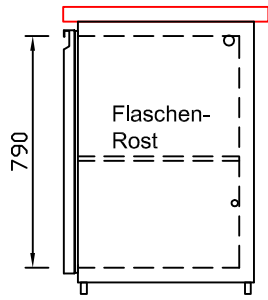

RWM 3050 E - Bestell-Nr. 33126290

CNS-Flaschenrost
mit Stellschienen
Best.-Nr.: 3500

EZ-35/35
Doppelauszug 1/2-1/2
Best.-Nr.: 30210

EZ-31/39
Doppelauszug 1/3-2/3
Best.-Nr.: 30110

EZ-39/31
Doppelauszug 2/3-1/3
Best.-Nr.: 30120

EZ-22/22/22
Dreierauszug 3/3
Best.-Nr.: 30300