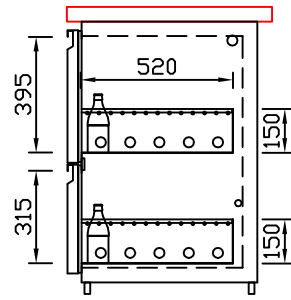

RWM 3050 E - Bestell-Nr. 33126290

CNS-Flaschenrost
mit Stellschienen
Best.-Nr.: 3500

EZ-35/35
Doppelauszug 1/2-1/2
Best.-Nr.: 30210

EZ-31/39
Doppelauszug 1/3-2/3
Best.-Nr.: 30110

EZ-39/31
Doppelauszug 2/3-1/3
Best.-Nr.: 30120

EZ-22/22/22
Dreierauszug 3/3
Best.-Nr.: 30300