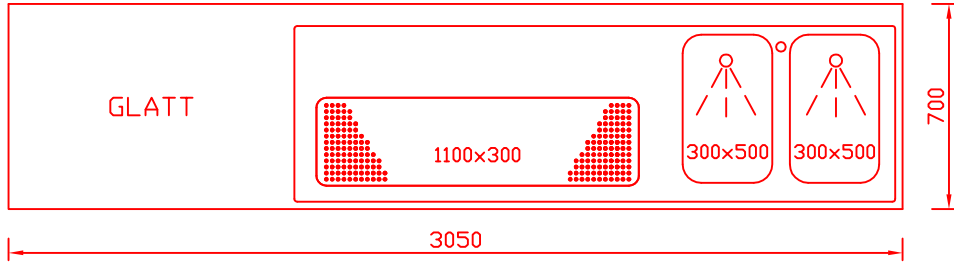

RWM 3050 E - Bestell-Nr. 33126290

CNS-Flaschenrost
mit Stellschienen
Best.-Nr.: 3500

EZ-35/35
Doppelauszug 1/2-1/2
Best.-Nr.: 30210

EZ-31/39
Doppelauszug 1/3-2/3
Best.-Nr.: 30110

EZ-39/31
Doppelauszug 2/3-1/3
Best.-Nr.: 30120

EZ-22/22/22
Dreierauszug 3/3
Best.-Nr.: 30300