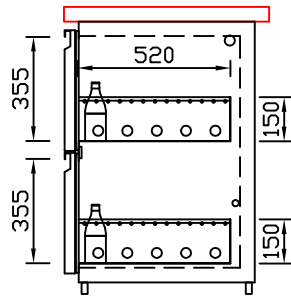

RWM 3050 E - Bestell-Nr. 33126290

CNS-Flaschenrost
mit Stellschienen
Best.-Nr.: 3500

EZ-35/35
Doppelauszug 1/2-1/2
Best.-Nr.: 30210

EZ-31/39
Doppelauszug 1/3-2/3
Best.-Nr.: 30110

EZ-39/31
Doppelauszug 2/3-1/3
Best.-Nr.: 30120

EZ-22/22/22
Dreierauszug 3/3
Best.-Nr.: 30300