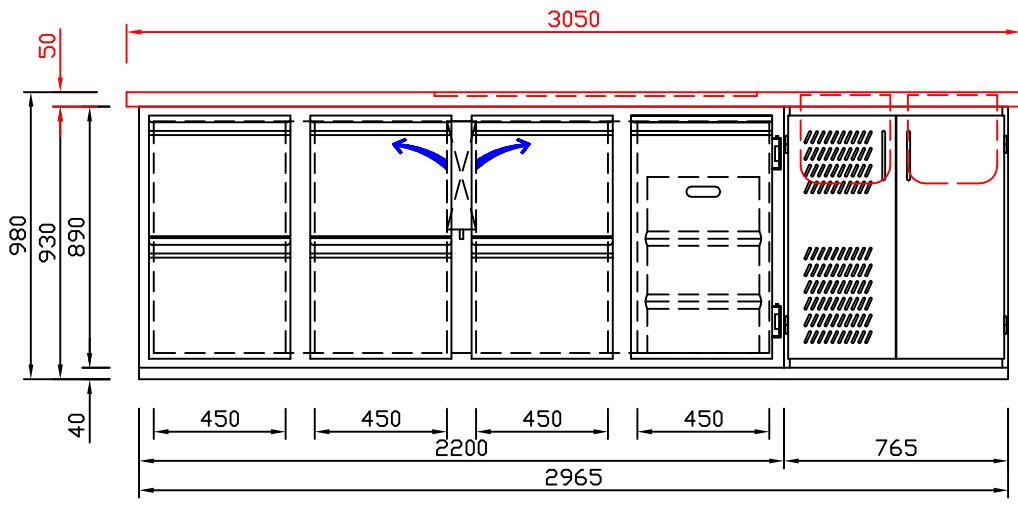

RWM 3050 E - Bestell-Nr. 33126290

CNS-Flaschenrost
mit Stellschienen
Best.-Nr.: 3500

EZ-35/35
Doppelauszug 1/2-1/2
Best.-Nr.: 30210

EZ-31/39
Doppelauszug 1/3-2/3
Best.-Nr.: 30110

EZ-39/31
Doppelauszug 2/3-1/3
Best.-Nr.: 30120

EZ-22/22/22
Dreierauszug 3/3
Best.-Nr.: 30300