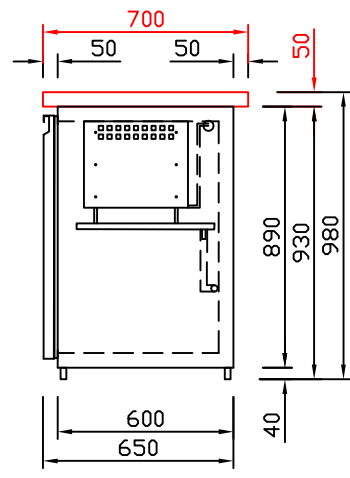

RWM 3050 E - Bestell-Nr. 33126290

CNS-Flaschenrost
mit Stellschienen
Best.-Nr.: 3500

EZ-35/35
Doppelauszug 1/2-1/2
Best.-Nr.: 30210

EZ-31/39
Doppelauszug 1/3-2/3
Best.-Nr.: 30110

EZ-39/31
Doppelauszug 2/3-1/3
Best.-Nr.: 30120

EZ-22/22/22
Dreierauszug 3/3
Best.-Nr.: 30300