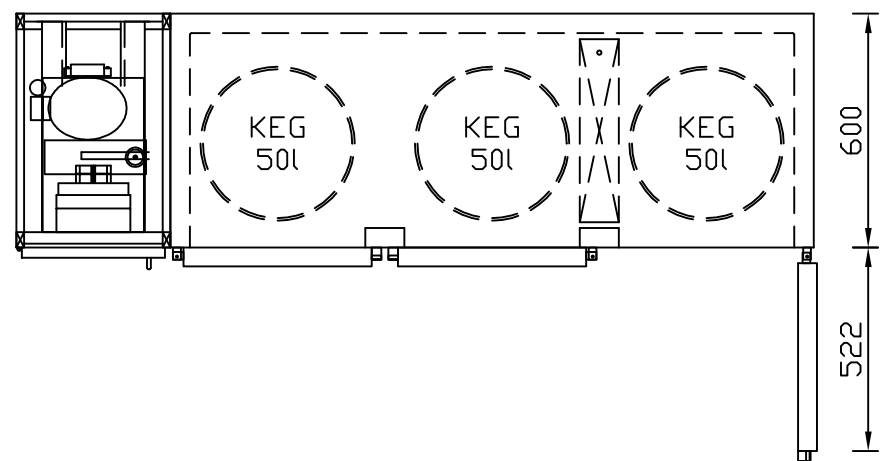

RWM 2100 G - Bestell-Nr. 42110290

CNS-Flaschenrost
mit Stellschienen
Best.-Nr.: 3500

GZ-35/35
Doppelauszug 1/2-1/2
Best.-Nr.: 40210

GZ-31/39
Doppelauszug 1/3-2/3
Best.-Nr.: 40110

GZ-39/31
Doppelauszug 2/3-1/3
Best.-Nr.: 40120

GZ-22/22/22
Dreierauszug 3/3
Best.-Nr.: 40300