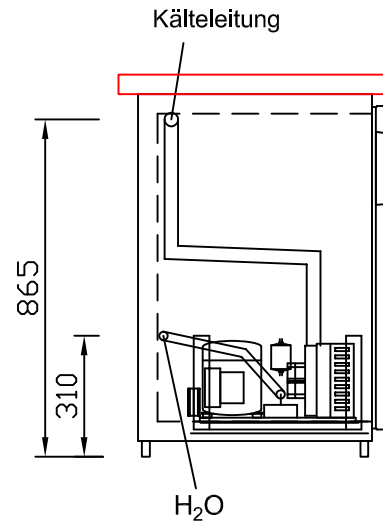

RWM 2100 G - Bestell-Nr. 42110290

CNS-Flaschenrost
mit Stellschienen
Best.-Nr.: 3500

GZ-35/35
Doppelauszug 1/2-1/2
Best.-Nr.: 40210

GZ-31/39
Doppelauszug 1/3-2/3
Best.-Nr.: 40110

GZ-39/31
Doppelauszug 2/3-1/3
Best.-Nr.: 40120

GZ-22/22/22
Dreierauszug 3/3
Best.-Nr.: 40300