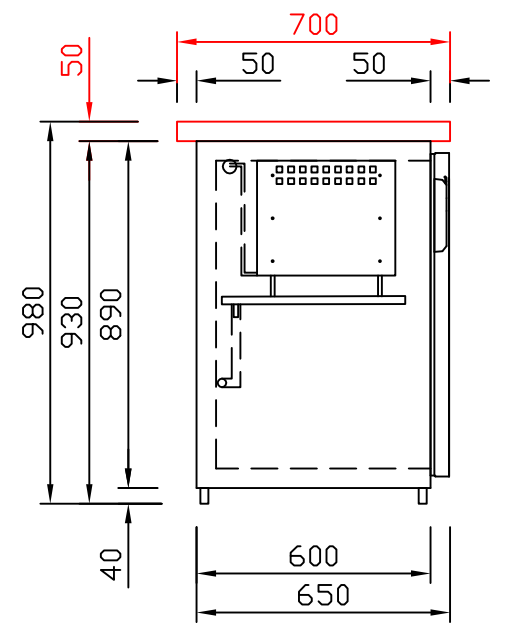

RWM 2100 G - Bestell-Nr. 42110290

CNS-Flaschenrost
mit Stellschienen
Best.-Nr.: 3500

GZ-35/35
Doppelauszug 1/2-1/2
Best.-Nr.: 40210

GZ-31/39
Doppelauszug 1/3-2/3
Best.-Nr.: 40110

GZ-39/31
Doppelauszug 2/3-1/3
Best.-Nr.: 40120

GZ-22/22/22
Dreierauszug 3/3
Best.-Nr.: 40300