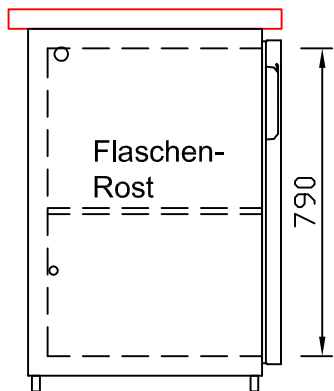

RWM 2100 G - Bestell-Nr. 42110290

CNS-Flaschenrost
mit Stellschienen
Best.-Nr.: 3500

GZ-35/35
Doppelauszug 1/2-1/2
Best.-Nr.: 40210

GZ-31/39
Doppelauszug 1/3-2/3
Best.-Nr.: 40110

GZ-39/31
Doppelauszug 2/3-1/3
Best.-Nr.: 40120

GZ-22/22/22
Dreierauszug 3/3
Best.-Nr.: 40300