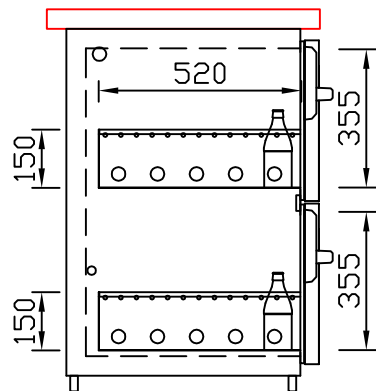

RWM 2100 G - Bestell-Nr. 42110290

CNS-Flaschenrost
mit Stellschienen
Best.-Nr.: 3500

GZ-35/35
Doppelauszug 1/2-1/2
Best.-Nr.: 40210

GZ-31/39
Doppelauszug 1/3-2/3
Best.-Nr.: 40110

GZ-39/31
Doppelauszug 2/3-1/3
Best.-Nr.: 40120

GZ-22/22/22
Dreierauszug 3/3
Best.-Nr.: 40300