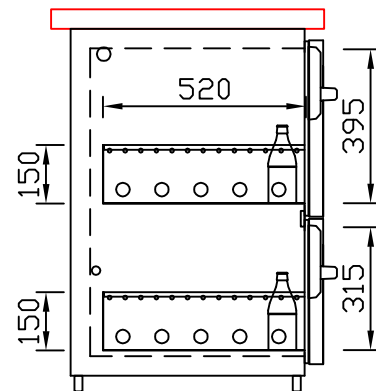

RWM 2100 G - Bestell-Nr. 42110290

CNS-Flaschenrost
mit Stellschienen
Best.-Nr.: 3500

GZ-35/35
Doppelauszug 1/2-1/2
Best.-Nr.: 40210

GZ-31/39
Doppelauszug 1/3-2/3
Best.-Nr.: 40110

GZ-39/31
Doppelauszug 2/3-1/3
Best.-Nr.: 40120

GZ-22/22/22
Dreierauszug 3/3
Best.-Nr.: 40300