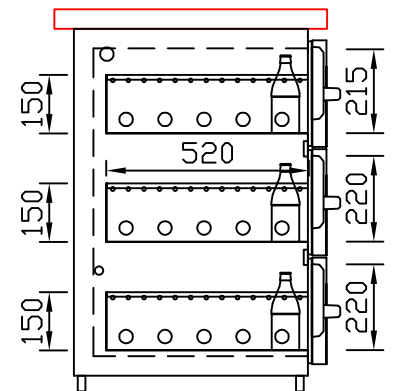

RWM 2100 G - Bestell-Nr. 42110290

CNS-Flaschenrost
mit Stellschienen
Best.-Nr.: 3500

GZ-35/35
Doppelauszug 1/2-1/2
Best.-Nr.: 40210

GZ-31/39
Doppelauszug 1/3-2/3
Best.-Nr.: 40110

GZ-39/31
Doppelauszug 2/3-1/3
Best.-Nr.: 40120

GZ-22/22/22
Dreierauszug 3/3
Best.-Nr.: 40300