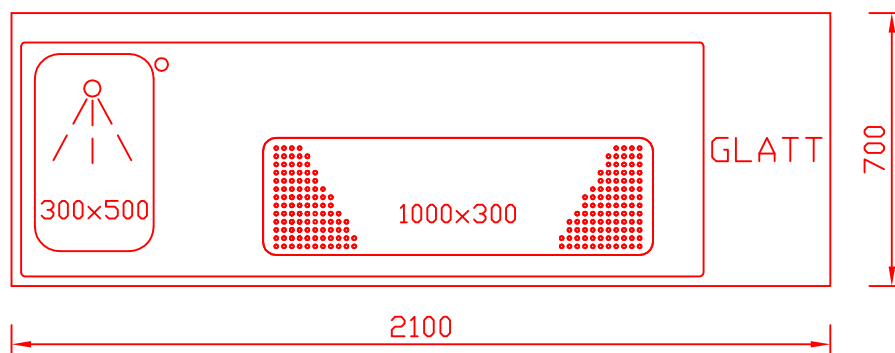

RWM 2100 G - Bestell-Nr. 42110290

CNS-Flaschenrost
mit Stellschienen
Best.-Nr.: 3500

GZ-35/35
Doppelauszug 1/2-1/2
Best.-Nr.: 40210

GZ-31/39
Doppelauszug 1/3-2/3
Best.-Nr.: 40110

GZ-39/31
Doppelauszug 2/3-1/3
Best.-Nr.: 40120

GZ-22/22/22
Dreierauszug 3/3
Best.-Nr.: 40300