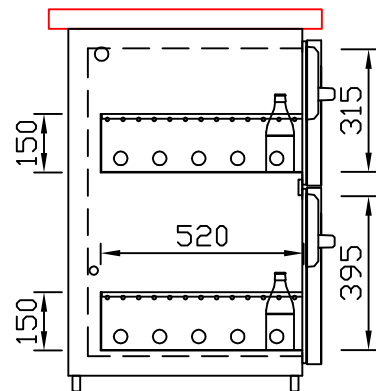

RWM 2100 G - Bestell-Nr. 42110290

CNS-Flaschenrost
mit Stellschienen
Best.-Nr.: 3500

GZ-35/35
Doppelauszug 1/2-1/2
Best.-Nr.: 40210

GZ-31/39
Doppelauszug 1/3-2/3
Best.-Nr.: 40110

GZ-39/31
Doppelauszug 2/3-1/3
Best.-Nr.: 40120

GZ-22/22/22
Dreierauszug 3/3
Best.-Nr.: 40300