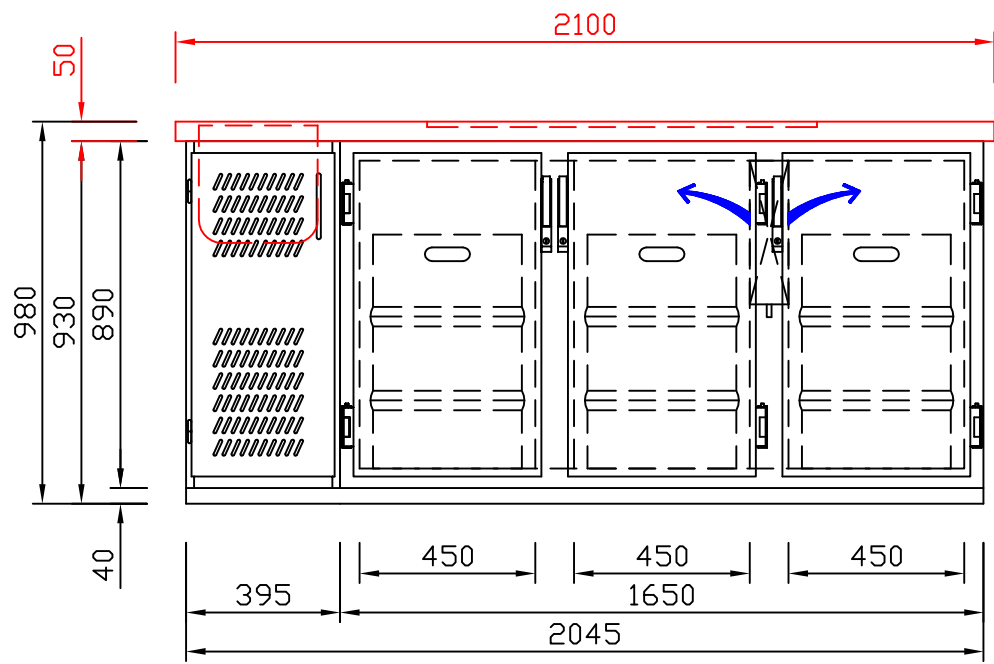

RWM 2100 G - Bestell-Nr. 42110290

CNS-Flaschenrost
mit Stellschienen
Best.-Nr.: 3500

GZ-35/35
Doppelauszug 1/2-1/2
Best.-Nr.: 40210

GZ-31/39
Doppelauszug 1/3-2/3
Best.-Nr.: 40110

GZ-39/31
Doppelauszug 2/3-1/3
Best.-Nr.: 40120

GZ-22/22/22
Dreierauszug 3/3
Best.-Nr.: 40300