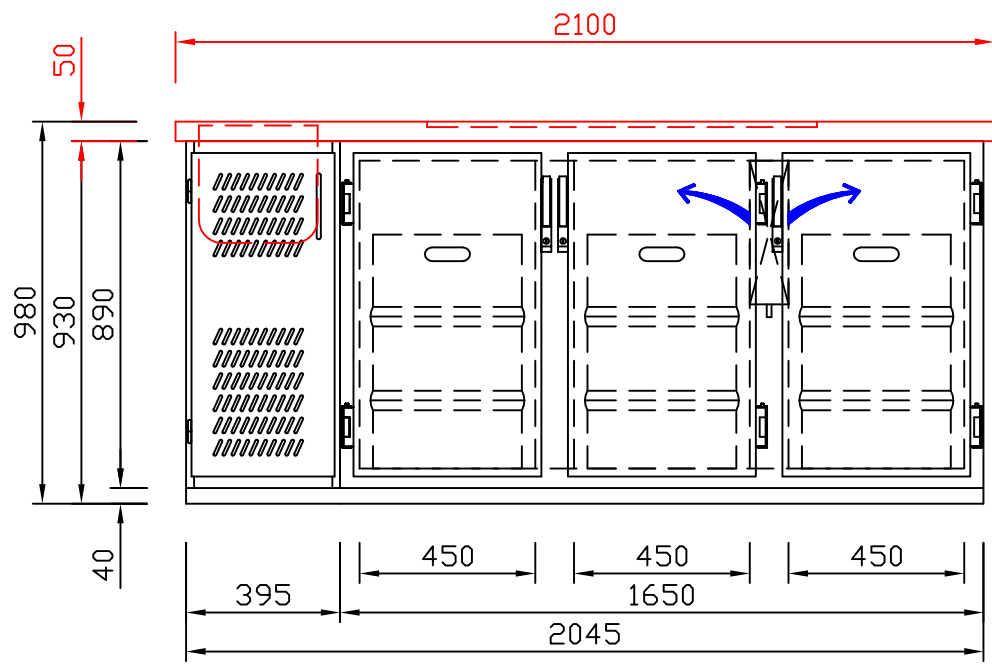

# RWM 2100 G - Bestell-Nr. 42111290

CNS-Flaschenrost  
mit Stellschienen  
**Best.-Nr.: 3500**

GZ-35/35  
Doppelauszug 1/2-1/2  
**Best.-Nr.: 40210**

GZ-31/39  
Doppelauszug 1/3-2/3  
**Best.-Nr.: 40110**

GZ-39/31  
Doppelauszug 2/3-1/3  
**Best.-Nr.: 40120**

GZ-22/22/22  
Dreierauszug 3/3  
**Best.-Nr.: 40300**