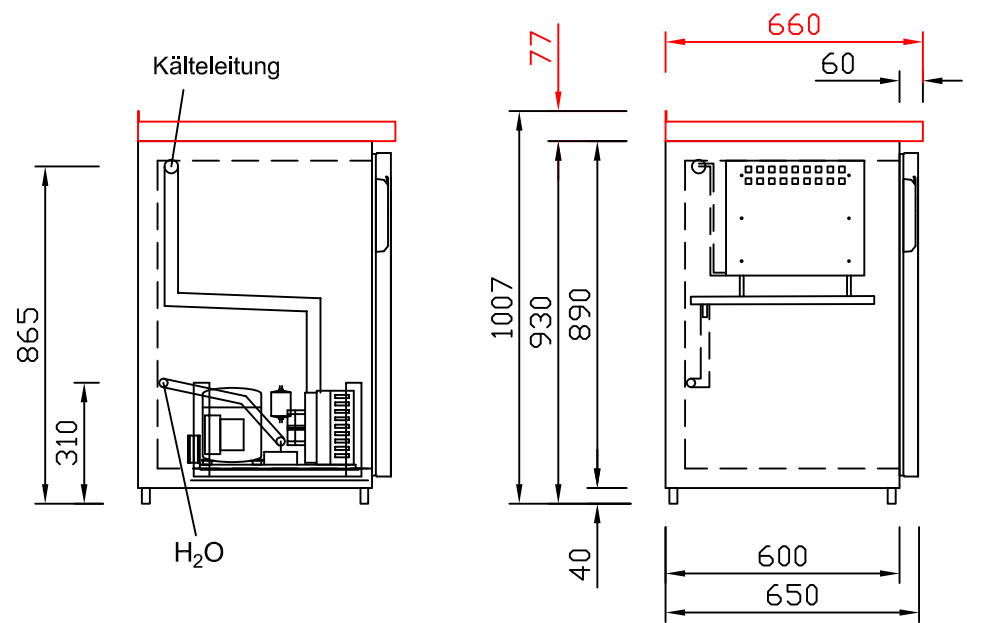

# RWM 2100 G - Bestell-Nr. 42111290

CNS-Flaschenrost  
mit Stellschienen  
**Best.-Nr.: 3500**

GZ-35/35  
Doppelauszug 1/2-1/2  
**Best.-Nr.: 40210**

GZ-31/39  
Doppelauszug 1/3-2/3  
**Best.-Nr.: 40110**

GZ-39/31  
Doppelauszug 2/3-1/3  
**Best.-Nr.: 40120**

GZ-22/22/22  
Dreierauszug 3/3  
**Best.-Nr.: 40300**