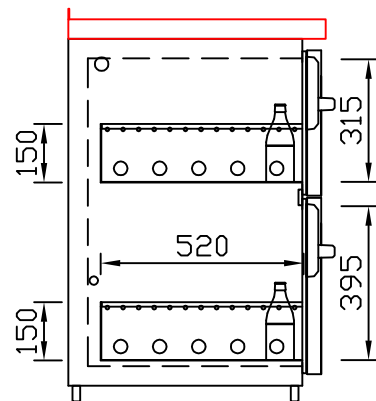

# RWM 2100 G - Bestell-Nr. 42111290

CNS-Flaschenrost  
mit Stellschienen  
**Best.-Nr.: 3500**

GZ-35/35  
Doppelauszug 1/2-1/2  
**Best.-Nr.: 40210**

GZ-31/39  
Doppelauszug 1/3-2/3  
**Best.-Nr.: 40110**

GZ-39/31  
Doppelauszug 2/3-1/3  
**Best.-Nr.: 40120**

GZ-22/22/22  
Dreierauszug 3/3  
**Best.-Nr.: 40300**