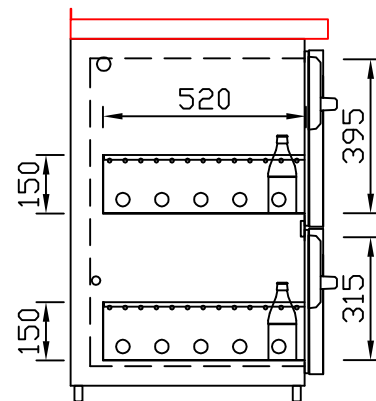

# RWM 2100 G - Bestell-Nr. 42111290

CNS-Flaschenrost  
mit Stellschienen  
**Best.-Nr.: 3500**

GZ-35/35  
Doppelauszug 1/2-1/2  
**Best.-Nr.: 40210**

GZ-31/39  
Doppelauszug 1/3-2/3  
**Best.-Nr.: 40110**

GZ-39/31  
Doppelauszug 2/3-1/3  
**Best.-Nr.: 40120**

GZ-22/22/22  
Dreierauszug 3/3  
**Best.-Nr.: 40300**