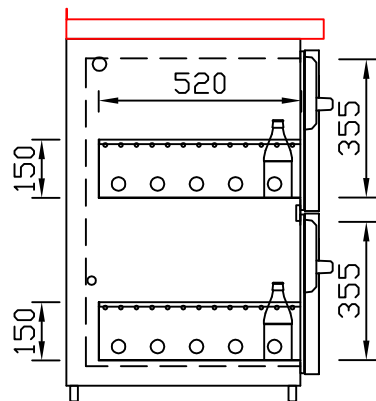

# RWM 2100 G - Bestell-Nr. 42111290

CNS-Flaschenrost  
mit Stellschienen  
**Best.-Nr.: 3500**

GZ-35/35  
Doppelauszug 1/2-1/2  
**Best.-Nr.: 40210**

GZ-31/39  
Doppelauszug 1/3-2/3  
**Best.-Nr.: 40110**

GZ-39/31  
Doppelauszug 2/3-1/3  
**Best.-Nr.: 40120**

GZ-22/22/22  
Dreierauszug 3/3  
**Best.-Nr.: 40300**