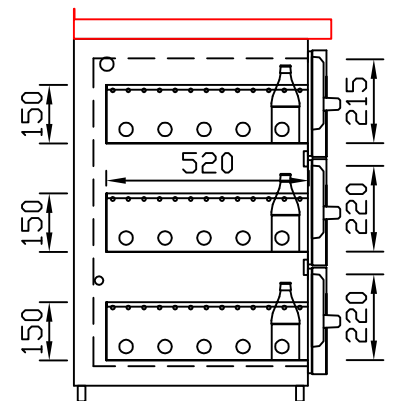

# RWM 2100 G - Bestell-Nr. 42111290

CNS-Flaschenrost  
mit Stellschienen  
**Best.-Nr.: 3500**

GZ-35/35  
Doppelauszug 1/2-1/2  
**Best.-Nr.: 40210**

GZ-31/39  
Doppelauszug 1/3-2/3  
**Best.-Nr.: 40110**

GZ-39/31  
Doppelauszug 2/3-1/3  
**Best.-Nr.: 40120**

GZ-22/22/22  
Dreierauszug 3/3  
**Best.-Nr.: 40300**