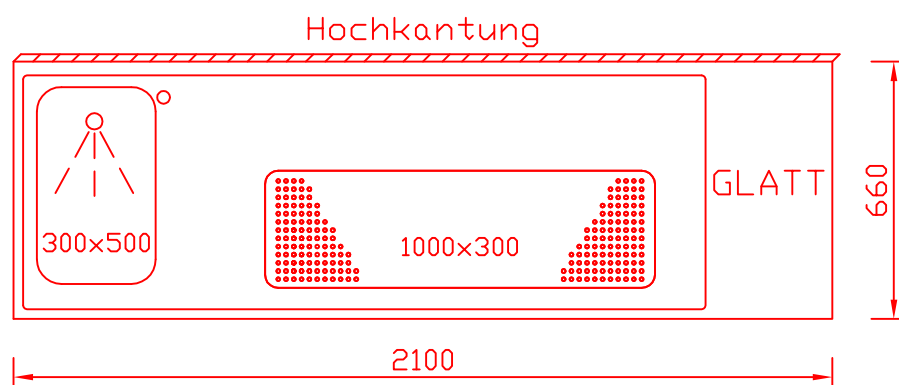

# RWM 2100 G - Bestell-Nr. 42111290

CNS-Flaschenrost  
mit Stellschienen  
**Best.-Nr.: 3500**

GZ-35/35  
Doppelauszug 1/2-1/2  
**Best.-Nr.: 40210**

GZ-31/39  
Doppelauszug 1/3-2/3  
**Best.-Nr.: 40110**

GZ-39/31  
Doppelauszug 2/3-1/3  
**Best.-Nr.: 40120**

GZ-22/22/22  
Dreierauszug 3/3  
**Best.-Nr.: 40300**