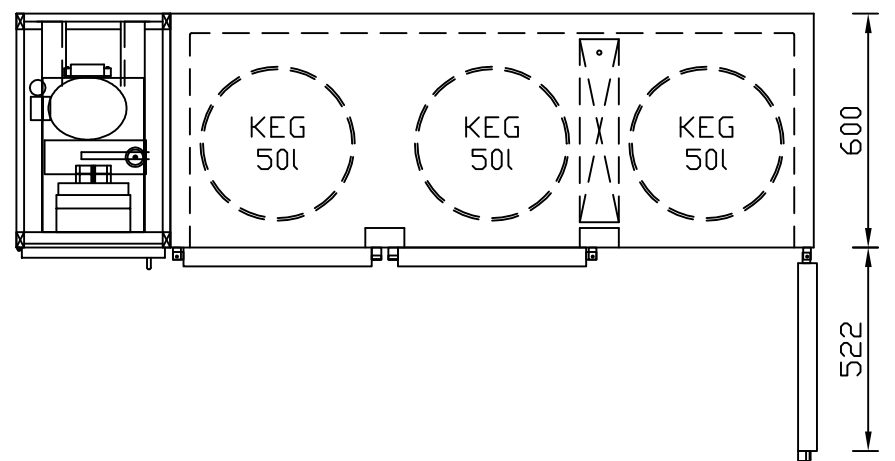

# RWM 2100 G - Bestell-Nr. 42111290

CNS-Flaschenrost  
mit Stellschienen  
**Best.-Nr.: 3500**

GZ-35/35  
Doppelauszug 1/2-1/2  
**Best.-Nr.: 40210**

GZ-31/39  
Doppelauszug 1/3-2/3  
**Best.-Nr.: 40110**

GZ-39/31  
Doppelauszug 2/3-1/3  
**Best.-Nr.: 40120**

GZ-22/22/22  
Dreierauszug 3/3  
**Best.-Nr.: 40300**