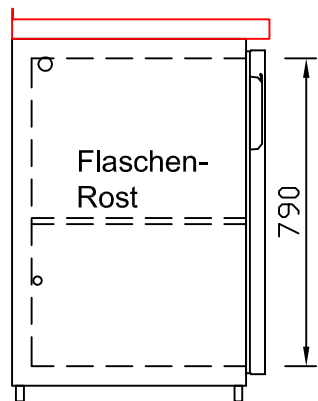

# RWM 2100 G - Bestell-Nr. 42111290

CNS-Flaschenrost  
mit Stellschienen  
**Best.-Nr.: 3500**

GZ-35/35  
Doppelauszug 1/2-1/2  
**Best.-Nr.: 40210**

GZ-31/39  
Doppelauszug 1/3-2/3  
**Best.-Nr.: 40110**

GZ-39/31  
Doppelauszug 2/3-1/3  
**Best.-Nr.: 40120**

GZ-22/22/22  
Dreierauszug 3/3  
**Best.-Nr.: 40300**