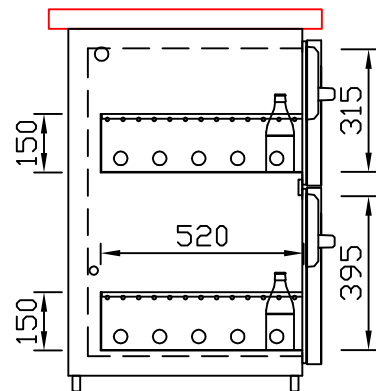

# RWM 2100 G - Bestell-Nr. 42110ZK

CNS-Flaschenrost  
mit Stellschienen  
**Best.-Nr.: 3500**

GZ-35/35  
Doppelauszug 1/2-1/2  
**Best.-Nr.: 40210**

GZ-31/39  
Doppelauszug 1/3-2/3  
**Best.-Nr.: 40110**

GZ-39/31  
Doppelauszug 2/3-1/3  
**Best.-Nr.: 40120**

GZ-22/22/22  
Dreierauszug 3/3  
**Best.-Nr.: 40300**