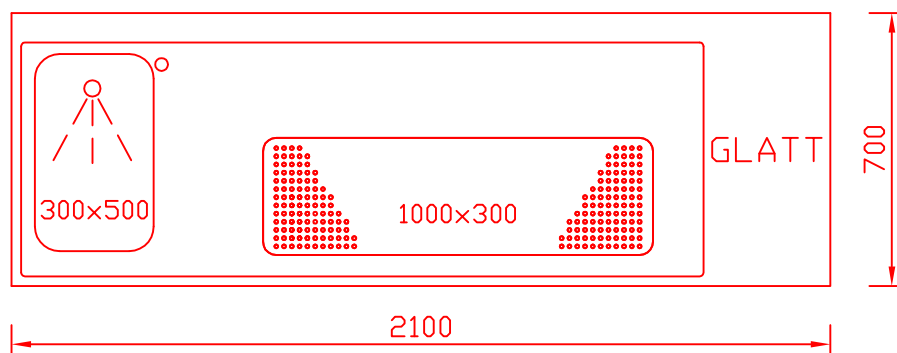

# RWM 2100 G - Bestell-Nr. 42110ZK

CNS-Flaschenrost  
mit Stellschienen  
**Best.-Nr.: 3500**

GZ-35/35  
Doppelauszug 1/2-1/2  
**Best.-Nr.: 40210**

GZ-31/39  
Doppelauszug 1/3-2/3  
**Best.-Nr.: 40110**

GZ-39/31  
Doppelauszug 2/3-1/3  
**Best.-Nr.: 40120**

GZ-22/22/22  
Dreierauszug 3/3  
**Best.-Nr.: 40300**