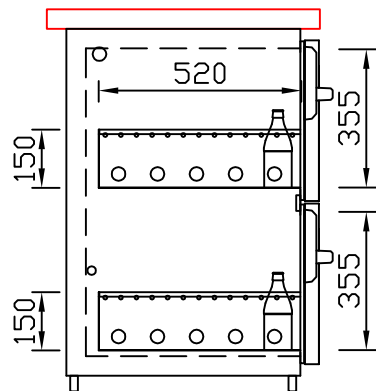

# RWM 2100 G - Bestell-Nr. 42110ZK

CNS-Flaschenrost  
mit Stellschienen  
**Best.-Nr.: 3500**

GZ-35/35  
Doppelauszug 1/2-1/2  
**Best.-Nr.: 40210**

GZ-31/39  
Doppelauszug 1/3-2/3  
**Best.-Nr.: 40110**

GZ-39/31  
Doppelauszug 2/3-1/3  
**Best.-Nr.: 40120**

GZ-22/22/22  
Dreierauszug 3/3  
**Best.-Nr.: 40300**