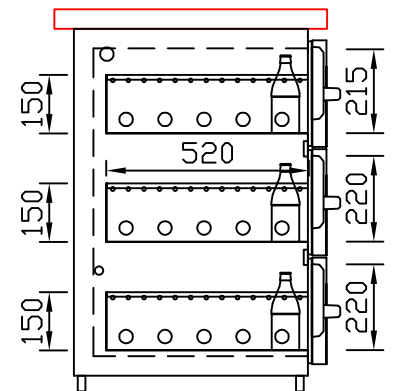

# RWM 2100 G - Bestell-Nr. 42110ZK

CNS-Flaschenrost  
mit Stellschienen  
**Best.-Nr.: 3500**

GZ-35/35  
Doppelauszug 1/2-1/2  
**Best.-Nr.: 40210**

GZ-31/39  
Doppelauszug 1/3-2/3  
**Best.-Nr.: 40110**

GZ-39/31  
Doppelauszug 2/3-1/3  
**Best.-Nr.: 40120**

GZ-22/22/22  
Dreierauszug 3/3  
**Best.-Nr.: 40300**