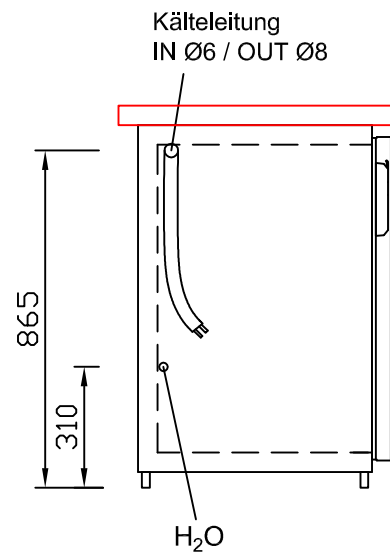

# RWM 2100 G - Bestell-Nr. 42110ZK

CNS-Flaschenrost  
mit Stellschienen  
**Best.-Nr.: 3500**

GZ-35/35  
Doppelauszug 1/2-1/2  
**Best.-Nr.: 40210**

GZ-31/39  
Doppelauszug 1/3-2/3  
**Best.-Nr.: 40110**

GZ-39/31  
Doppelauszug 2/3-1/3  
**Best.-Nr.: 40120**

GZ-22/22/22  
Dreierauszug 3/3  
**Best.-Nr.: 40300**