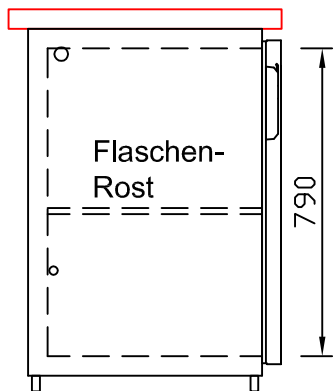

# RWM 2100 G - Bestell-Nr. 42110ZK

CNS-Flaschenrost  
mit Stellschienen  
**Best.-Nr.: 3500**

GZ-35/35  
Doppelauszug 1/2-1/2  
**Best.-Nr.: 40210**

GZ-31/39  
Doppelauszug 1/3-2/3  
**Best.-Nr.: 40110**

GZ-39/31  
Doppelauszug 2/3-1/3  
**Best.-Nr.: 40120**

GZ-22/22/22  
Dreierauszug 3/3  
**Best.-Nr.: 40300**