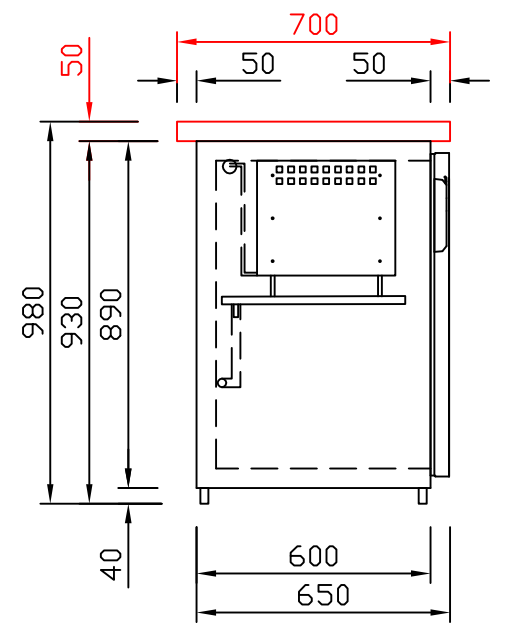

# RWM 2100 G - Bestell-Nr. 42110ZK

CNS-Flaschenrost  
mit Stellschienen  
**Best.-Nr.: 3500**

GZ-35/35  
Doppelauszug 1/2-1/2  
**Best.-Nr.: 40210**

GZ-31/39  
Doppelauszug 1/3-2/3  
**Best.-Nr.: 40110**

GZ-39/31  
Doppelauszug 2/3-1/3  
**Best.-Nr.: 40120**

GZ-22/22/22  
Dreierauszug 3/3  
**Best.-Nr.: 40300**