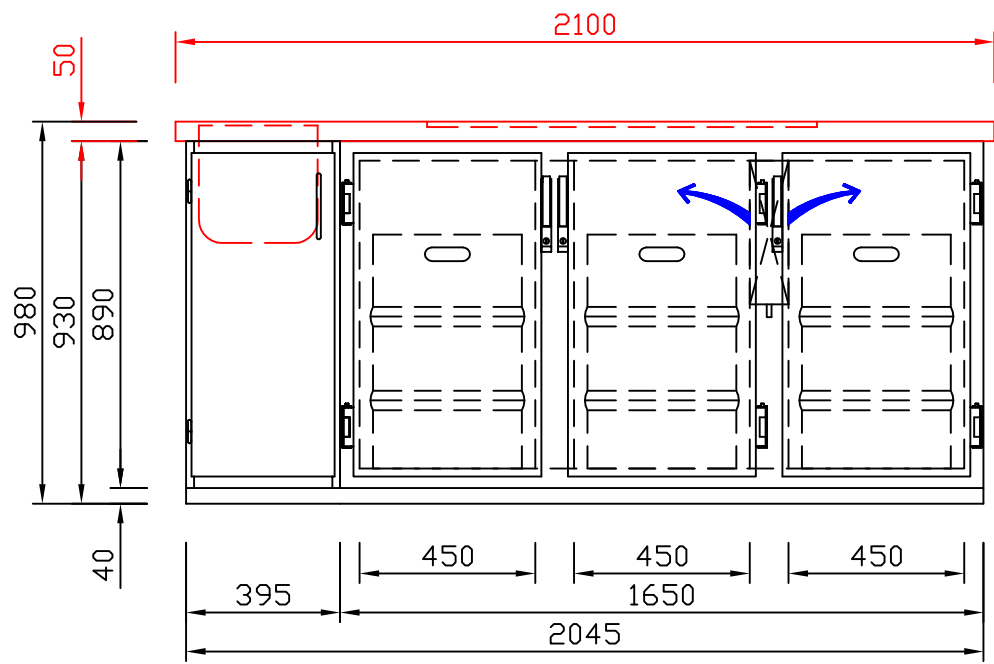

# RWM 2100 G - Bestell-Nr. 42110ZK

CNS-Flaschenrost  
mit Stellschienen  
**Best.-Nr.: 3500**

GZ-35/35  
Doppelauszug 1/2-1/2  
**Best.-Nr.: 40210**

GZ-31/39  
Doppelauszug 1/3-2/3  
**Best.-Nr.: 40110**

GZ-39/31  
Doppelauszug 2/3-1/3  
**Best.-Nr.: 40120**

GZ-22/22/22  
Dreierauszug 3/3  
**Best.-Nr.: 40300**