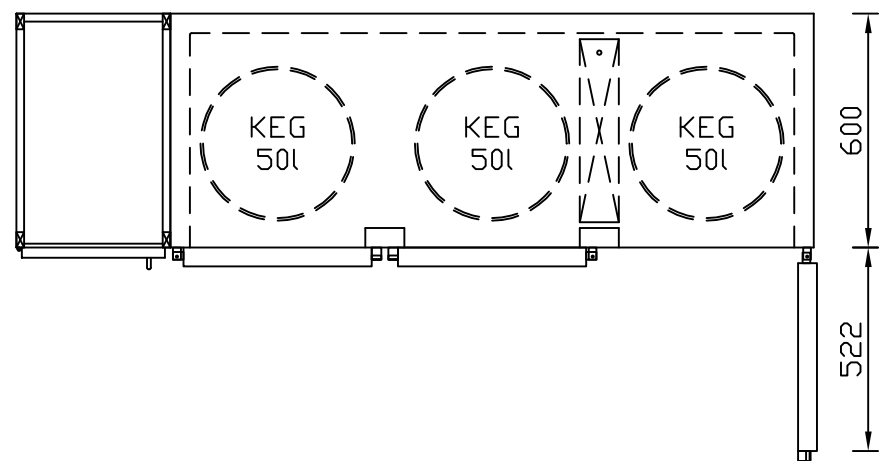

# RWM 2100 G - Bestell-Nr. 42110ZK

CNS-Flaschenrost  
mit Stellschienen  
**Best.-Nr.: 3500**

GZ-35/35  
Doppelauszug 1/2-1/2  
**Best.-Nr.: 40210**

GZ-31/39  
Doppelauszug 1/3-2/3  
**Best.-Nr.: 40110**

GZ-39/31  
Doppelauszug 2/3-1/3  
**Best.-Nr.: 40120**

GZ-22/22/22  
Dreierauszug 3/3  
**Best.-Nr.: 40300**