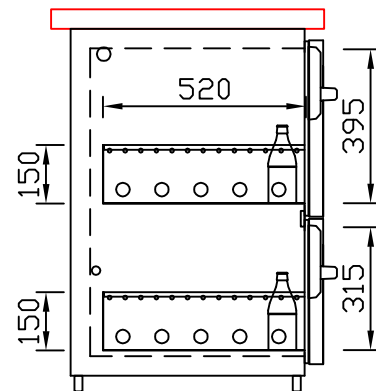

# RWM 2100 G - Bestell-Nr. 42110ZK

CNS-Flaschenrost  
mit Stellschienen  
**Best.-Nr.: 3500**

GZ-35/35  
Doppelauszug 1/2-1/2  
**Best.-Nr.: 40210**

GZ-31/39  
Doppelauszug 1/3-2/3  
**Best.-Nr.: 40110**

GZ-39/31  
Doppelauszug 2/3-1/3  
**Best.-Nr.: 40120**

GZ-22/22/22  
Dreierauszug 3/3  
**Best.-Nr.: 40300**