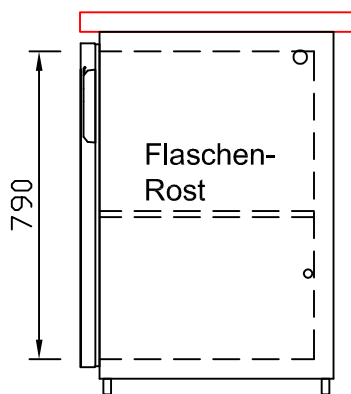

# RWM 2100 G - Bestell-Nr. 42122290

CNS-Flaschenrost  
mit Stellschienen  
**Best.-Nr.: 3500**

GZ-35/35  
Doppelauszug 1/2-1/2  
**Best.-Nr.: 40210**

GZ-31/39  
Doppelauszug 1/3-2/3  
**Best.-Nr.: 40110**

GZ-39/31  
Doppelauszug 2/3-1/3  
**Best.-Nr.: 40120**

GZ-22/22/22  
Dreierauszug 3/3  
**Best.-Nr.: 40300**