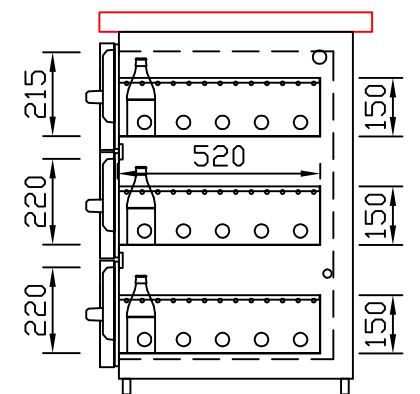

# RWM 2100 G - Bestell-Nr. 42122290

CNS-Flaschenrost  
mit Stellschienen  
**Best.-Nr.: 3500**

GZ-35/35  
Doppelauszug 1/2-1/2  
**Best.-Nr.: 40210**

GZ-31/39  
Doppelauszug 1/3-2/3  
**Best.-Nr.: 40110**

GZ-39/31  
Doppelauszug 2/3-1/3  
**Best.-Nr.: 40120**

GZ-22/22/22  
Dreierauszug 3/3  
**Best.-Nr.: 40300**