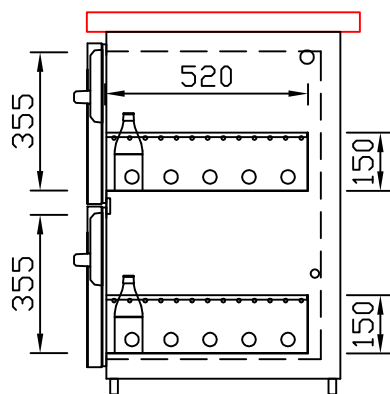

# RWM 2100 G - Bestell-Nr. 42122290

CNS-Flaschenrost  
mit Stellschienen  
**Best.-Nr.: 3500**

GZ-35/35  
Doppelauszug 1/2-1/2  
**Best.-Nr.: 40210**

GZ-31/39  
Doppelauszug 1/3-2/3  
**Best.-Nr.: 40110**

GZ-39/31  
Doppelauszug 2/3-1/3  
**Best.-Nr.: 40120**

GZ-22/22/22  
Dreierauszug 3/3  
**Best.-Nr.: 40300**