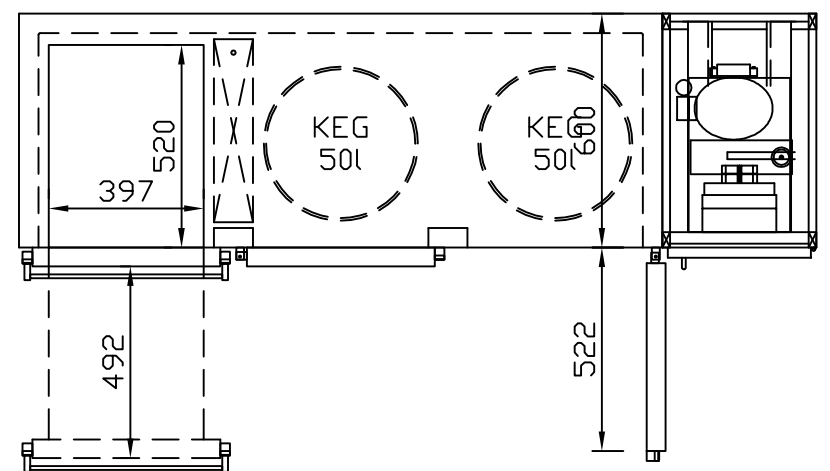

# RWM 2100 G - Bestell-Nr. 42122290

CNS-Flaschenrost  
mit Stellschienen  
**Best.-Nr.: 3500**

GZ-35/35  
Doppelauszug 1/2-1/2  
**Best.-Nr.: 40210**

GZ-31/39  
Doppelauszug 1/3-2/3  
**Best.-Nr.: 40110**

GZ-39/31  
Doppelauszug 2/3-1/3  
**Best.-Nr.: 40120**

GZ-22/22/22  
Dreierauszug 3/3  
**Best.-Nr.: 40300**