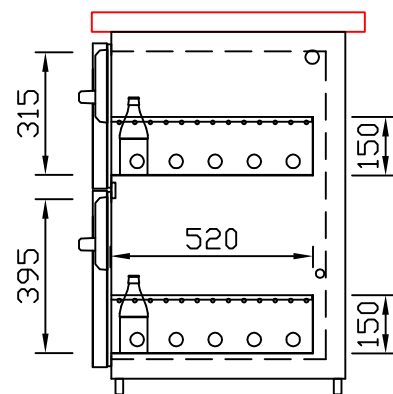

# RWM 2100 G - Bestell-Nr. 42122290

CNS-Flaschenrost  
mit Stellschienen  
**Best.-Nr.: 3500**

GZ-35/35  
Doppelauszug 1/2-1/2  
**Best.-Nr.: 40210**

GZ-31/39  
Doppelauszug 1/3-2/3  
**Best.-Nr.: 40110**

GZ-39/31  
Doppelauszug 2/3-1/3  
**Best.-Nr.: 40120**

GZ-22/22/22  
Dreierauszug 3/3  
**Best.-Nr.: 40300**