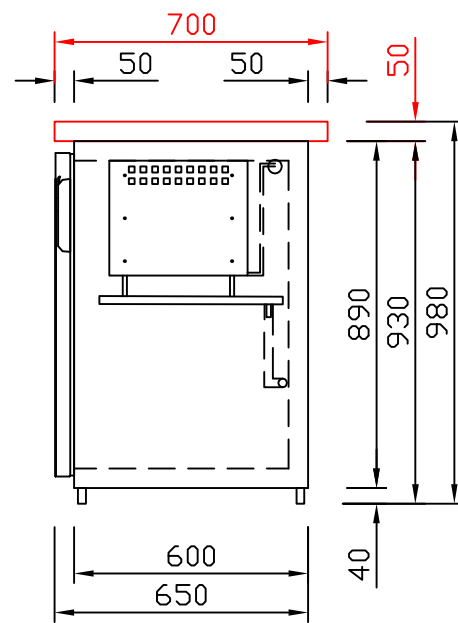

# RWM 2100 G - Bestell-Nr. 42122290

CNS-Flaschenrost  
mit Stellschienen  
**Best.-Nr.: 3500**

GZ-35/35  
Doppelauszug 1/2-1/2  
**Best.-Nr.: 40210**

GZ-31/39  
Doppelauszug 1/3-2/3  
**Best.-Nr.: 40110**

GZ-39/31  
Doppelauszug 2/3-1/3  
**Best.-Nr.: 40120**

GZ-22/22/22  
Dreierauszug 3/3  
**Best.-Nr.: 40300**