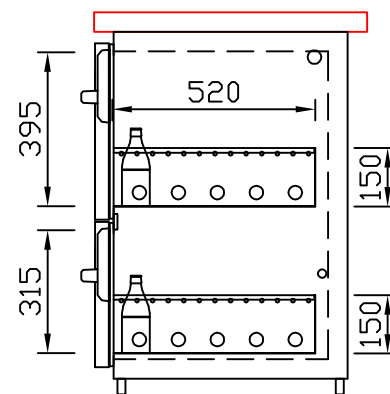

# RWM 2100 G - Bestell-Nr. 42122290

CNS-Flaschenrost  
mit Stellschienen  
**Best.-Nr.: 3500**

GZ-35/35  
Doppelauszug 1/2-1/2  
**Best.-Nr.: 40210**

GZ-31/39  
Doppelauszug 1/3-2/3  
**Best.-Nr.: 40110**

GZ-39/31  
Doppelauszug 2/3-1/3  
**Best.-Nr.: 40120**

GZ-22/22/22  
Dreierauszug 3/3  
**Best.-Nr.: 40300**