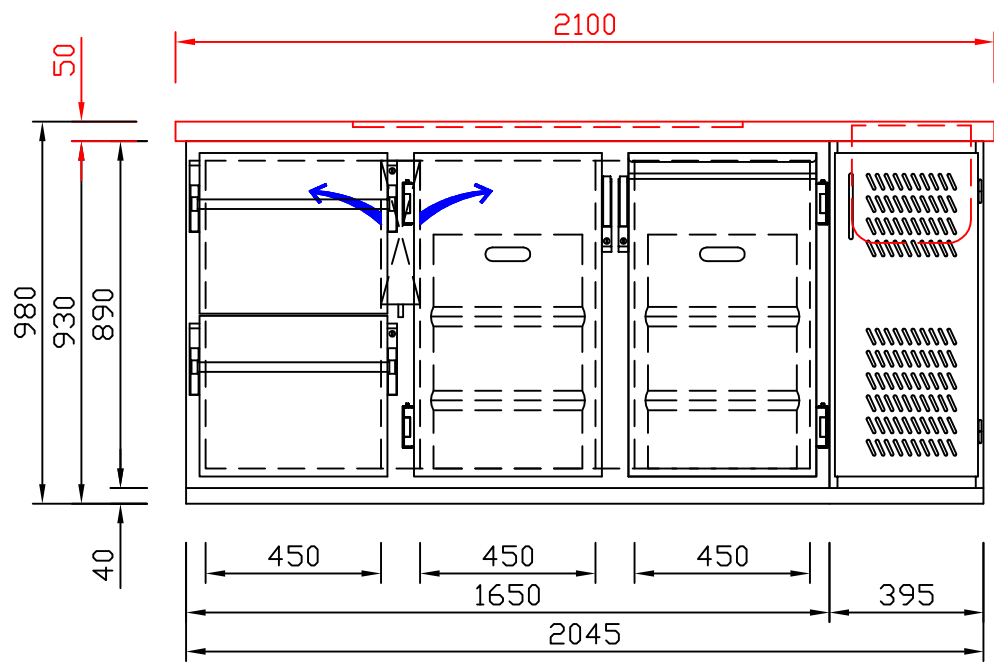

# RWM 2100 G - Bestell-Nr. 42122290

CNS-Flaschenrost  
mit Stellschienen  
**Best.-Nr.: 3500**

GZ-35/35  
Doppelauszug 1/2-1/2  
**Best.-Nr.: 40210**

GZ-31/39  
Doppelauszug 1/3-2/3  
**Best.-Nr.: 40110**

GZ-39/31  
Doppelauszug 2/3-1/3  
**Best.-Nr.: 40120**

GZ-22/22/22  
Dreierauszug 3/3  
**Best.-Nr.: 40300**