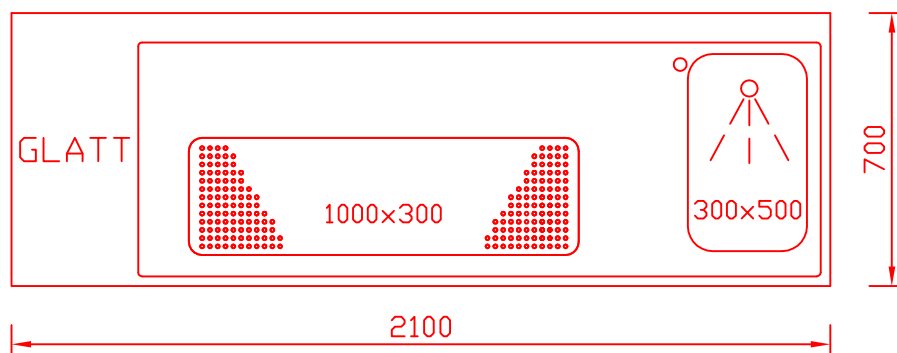

# RWM 2100 G - Bestell-Nr. 42122290

CNS-Flaschenrost  
mit Stellschienen  
**Best.-Nr.: 3500**

GZ-35/35  
Doppelauszug 1/2-1/2  
**Best.-Nr.: 40210**

GZ-31/39  
Doppelauszug 1/3-2/3  
**Best.-Nr.: 40110**

GZ-39/31  
Doppelauszug 2/3-1/3  
**Best.-Nr.: 40120**

GZ-22/22/22  
Dreierauszug 3/3  
**Best.-Nr.: 40300**