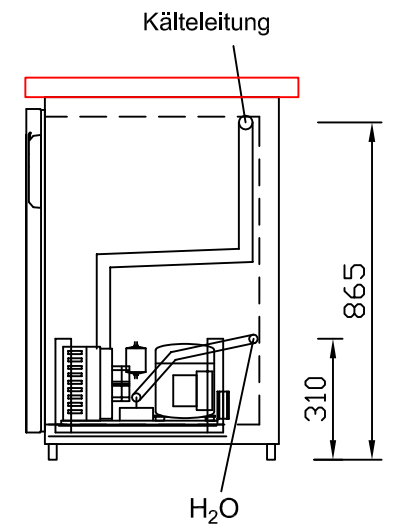

# RWM 2100 G - Bestell-Nr. 42122290

CNS-Flaschenrost  
mit Stellschienen  
**Best.-Nr.: 3500**

GZ-35/35  
Doppelauszug 1/2-1/2  
**Best.-Nr.: 40210**

GZ-31/39  
Doppelauszug 1/3-2/3  
**Best.-Nr.: 40110**

GZ-39/31  
Doppelauszug 2/3-1/3  
**Best.-Nr.: 40120**

GZ-22/22/22  
Dreierauszug 3/3  
**Best.-Nr.: 40300**