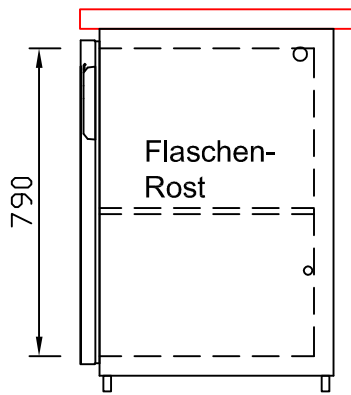

RWM 2100 G - Bestell-Nr. 42122ZK

CNS-Flaschenrost
mit Stellschienen
Best.-Nr.: 3500

GZ-35/35
Doppelauszug 1/2-1/2
Best.-Nr.: 40210

GZ-31/39
Doppelauszug 1/3-2/3
Best.-Nr.: 40110

GZ-39/31
Doppelauszug 2/3-1/3
Best.-Nr.: 40120

GZ-22/22/22
Dreierauszug 3/3
Best.-Nr.: 40300