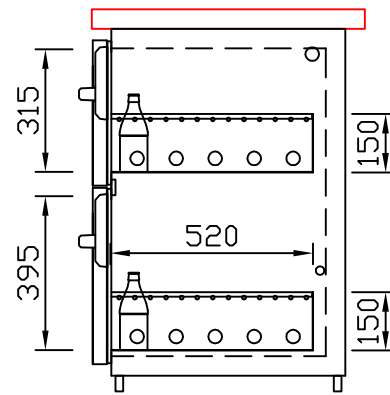

RWM 2100 G - Bestell-Nr. 42122ZK

CNS-Flaschenrost
mit Stellschienen
Best.-Nr.: 3500

GZ-35/35
Doppelauszug 1/2-1/2
Best.-Nr.: 40210

GZ-31/39
Doppelauszug 1/3-2/3
Best.-Nr.: 40110

GZ-39/31
Doppelauszug 2/3-1/3
Best.-Nr.: 40120

GZ-22/22/22
Dreierauszug 3/3
Best.-Nr.: 40300