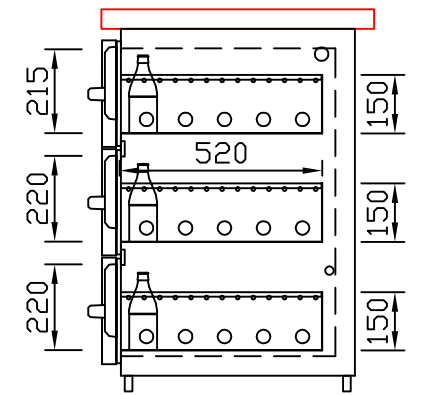

RWM 2100 G - Bestell-Nr. 42122ZK

CNS-Flaschenrost
mit Stellschienen
Best.-Nr.: 3500

GZ-35/35
Doppelauszug 1/2-1/2
Best.-Nr.: 40210

GZ-31/39
Doppelauszug 1/3-2/3
Best.-Nr.: 40110

GZ-39/31
Doppelauszug 2/3-1/3
Best.-Nr.: 40120

GZ-22/22/22
Dreierauszug 3/3
Best.-Nr.: 40300