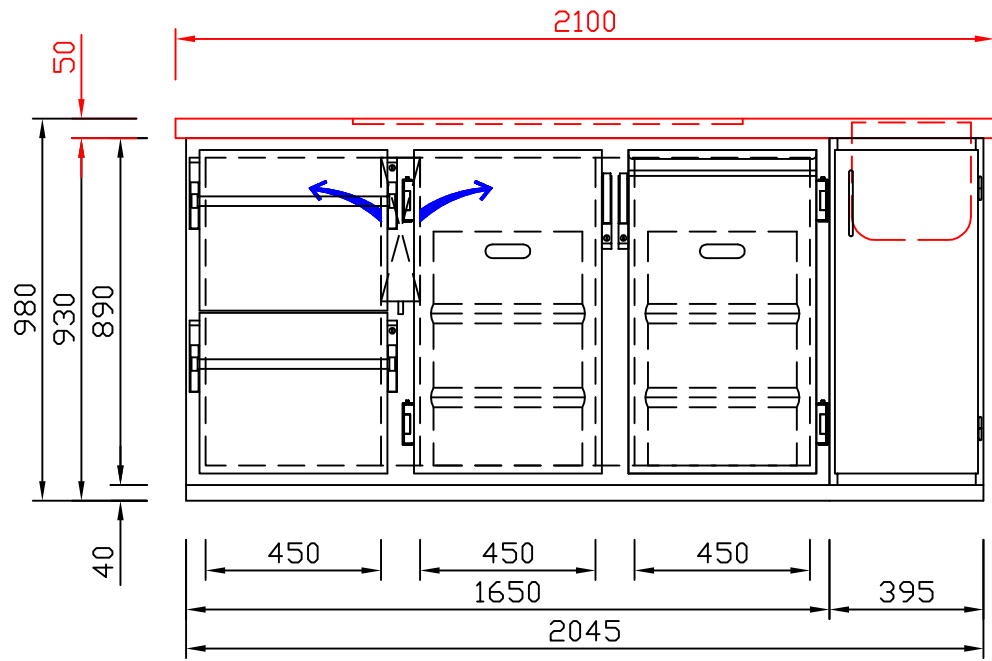

RWM 2100 G - Bestell-Nr. 42122ZK

CNS-Flaschenrost
mit Stellschienen
Best.-Nr.: 3500

GZ-35/35
Doppelauszug 1/2-1/2
Best.-Nr.: 40210

GZ-31/39
Doppelauszug 1/3-2/3
Best.-Nr.: 40110

GZ-39/31
Doppelauszug 2/3-1/3
Best.-Nr.: 40120

GZ-22/22/22
Dreierauszug 3/3
Best.-Nr.: 40300