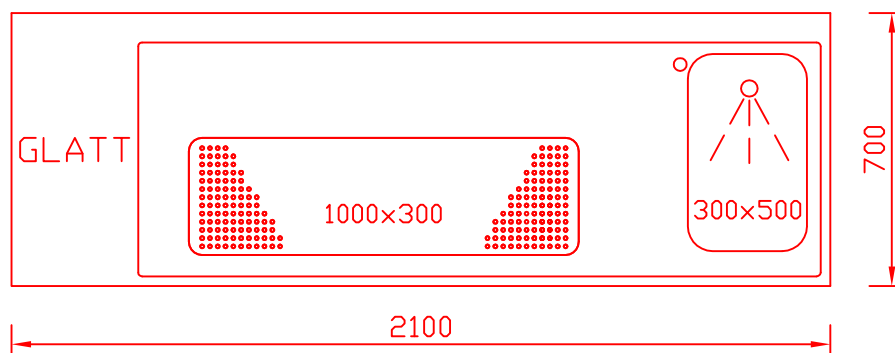

RWM 2100 G - Bestell-Nr. 42122ZK

CNS-Flaschenrost
mit Stellschienen
Best.-Nr.: 3500

GZ-35/35
Doppelauszug 1/2-1/2
Best.-Nr.: 40210

GZ-31/39
Doppelauszug 1/3-2/3
Best.-Nr.: 40110

GZ-39/31
Doppelauszug 2/3-1/3
Best.-Nr.: 40120

GZ-22/22/22
Dreierauszug 3/3
Best.-Nr.: 40300