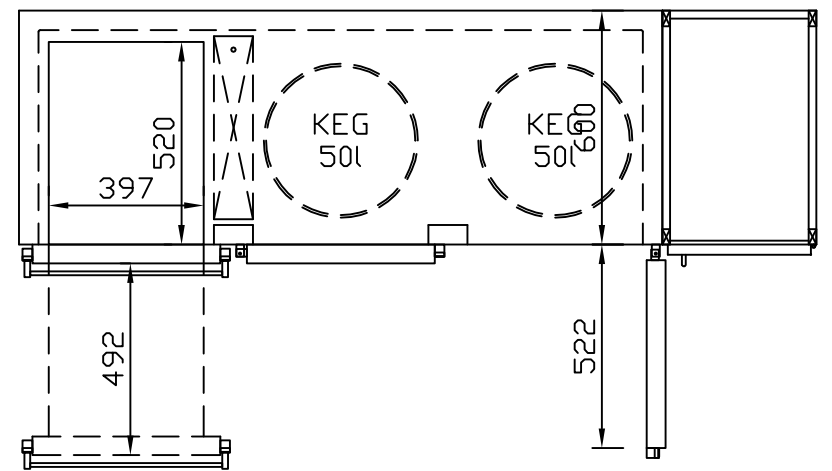

RWM 2100 G - Bestell-Nr. 42122ZK

CNS-Flaschenrost
mit Stellschienen
Best.-Nr.: 3500

GZ-35/35
Doppelauszug 1/2-1/2
Best.-Nr.: 40210

GZ-31/39
Doppelauszug 1/3-2/3
Best.-Nr.: 40110

GZ-39/31
Doppelauszug 2/3-1/3
Best.-Nr.: 40120

GZ-22/22/22
Dreierauszug 3/3
Best.-Nr.: 40300