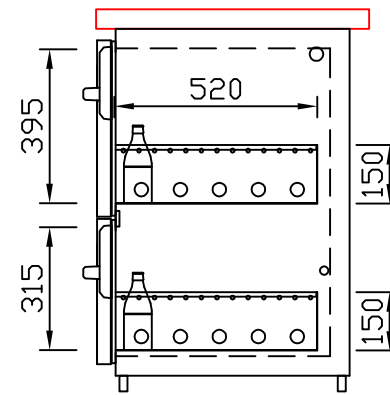

RWM 2100 G - Bestell-Nr. 42122ZK

CNS-Flaschenrost
mit Stellschienen
Best.-Nr.: 3500

GZ-35/35
Doppelauszug 1/2-1/2
Best.-Nr.: 40210

GZ-31/39
Doppelauszug 1/3-2/3
Best.-Nr.: 40110

GZ-39/31
Doppelauszug 2/3-1/3
Best.-Nr.: 40120

GZ-22/22/22
Dreierauszug 3/3
Best.-Nr.: 40300