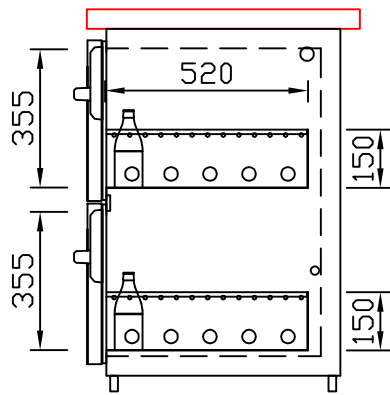

RWM 2100 G - Bestell-Nr. 42122ZK

CNS-Flaschenrost
mit Stellschienen
Best.-Nr.: 3500

GZ-35/35
Doppelauszug 1/2-1/2
Best.-Nr.: 40210

GZ-31/39
Doppelauszug 1/3-2/3
Best.-Nr.: 40110

GZ-39/31
Doppelauszug 2/3-1/3
Best.-Nr.: 40120

GZ-22/22/22
Dreierauszug 3/3
Best.-Nr.: 40300