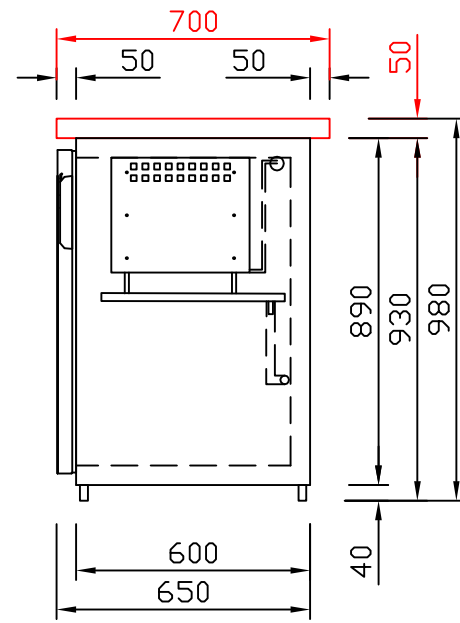

RWM 2100 G - Bestell-Nr. 42122ZK

CNS-Flaschenrost
mit Stellschienen
Best.-Nr.: 3500

GZ-35/35
Doppelauszug 1/2-1/2
Best.-Nr.: 40210

GZ-31/39
Doppelauszug 1/3-2/3
Best.-Nr.: 40110

GZ-39/31
Doppelauszug 2/3-1/3
Best.-Nr.: 40120

GZ-22/22/22
Dreierauszug 3/3
Best.-Nr.: 40300