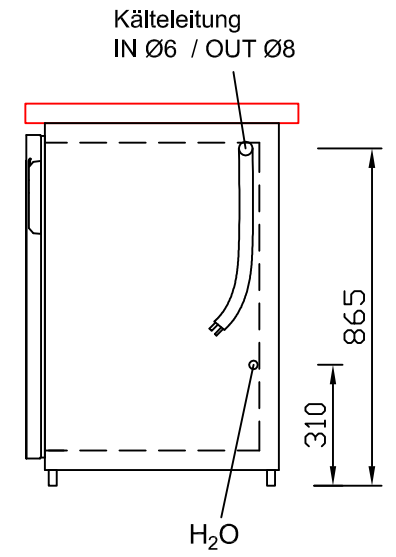

RWM 2100 G - Bestell-Nr. 42122ZK

CNS-Flaschenrost
mit Stellschienen
Best.-Nr.: 3500

GZ-35/35
Doppelauszug 1/2-1/2
Best.-Nr.: 40210

GZ-31/39
Doppelauszug 1/3-2/3
Best.-Nr.: 40110

GZ-39/31
Doppelauszug 2/3-1/3
Best.-Nr.: 40120

GZ-22/22/22
Dreierauszug 3/3
Best.-Nr.: 40300