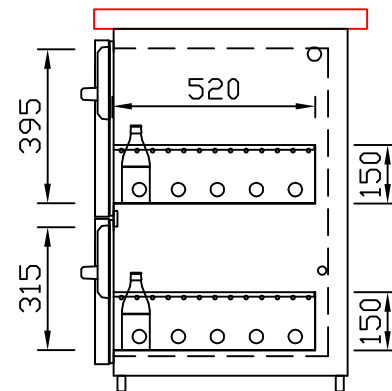

RWM 2100 G - Bestell-Nr. 42126290

CNS-Flaschenrost
mit Stellschienen
Best.-Nr.: 3500

GZ-35/35
Doppelauszug 1/2-1/2
Best.-Nr.: 40210

GZ-31/39
Doppelauszug 1/3-2/3
Best.-Nr.: 40110

GZ-39/31
Doppelauszug 2/3-1/3
Best.-Nr.: 40120

GZ-22/22/22
Dreierauszug 3/3
Best.-Nr.: 40300