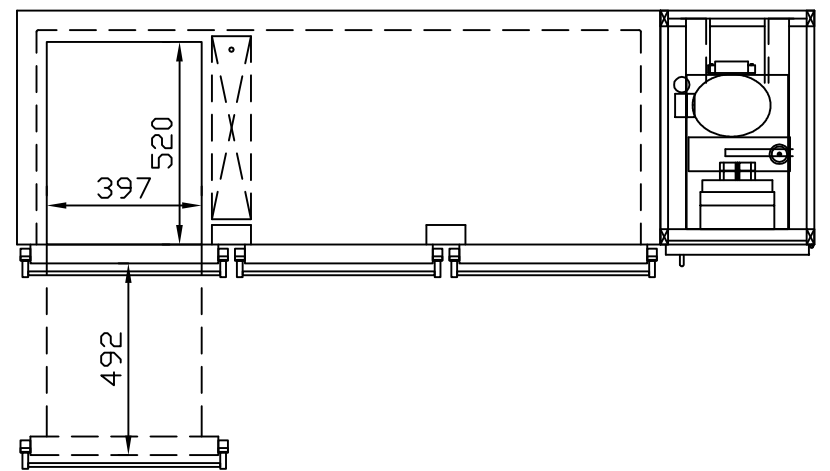

RWM 2100 G - Bestell-Nr. 42126290

CNS-Flaschenrost
mit Stellschienen
Best.-Nr.: 3500

GZ-35/35
Doppelauszug 1/2-1/2
Best.-Nr.: 40210

GZ-31/39
Doppelauszug 1/3-2/3
Best.-Nr.: 40110

GZ-39/31
Doppelauszug 2/3-1/3
Best.-Nr.: 40120

GZ-22/22/22
Dreierauszug 3/3
Best.-Nr.: 40300