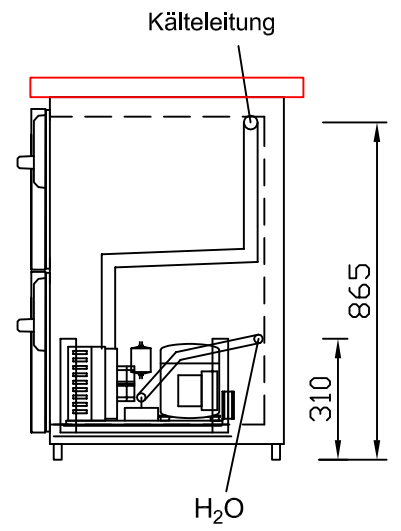

RWM 2100 G - Bestell-Nr. 42126290

CNS-Flaschenrost
mit Stellschienen
Best.-Nr.: 3500

GZ-35/35
Doppelauszug 1/2-1/2
Best.-Nr.: 40210

GZ-31/39
Doppelauszug 1/3-2/3
Best.-Nr.: 40110

GZ-39/31
Doppelauszug 2/3-1/3
Best.-Nr.: 40120

GZ-22/22/22
Dreierauszug 3/3
Best.-Nr.: 40300