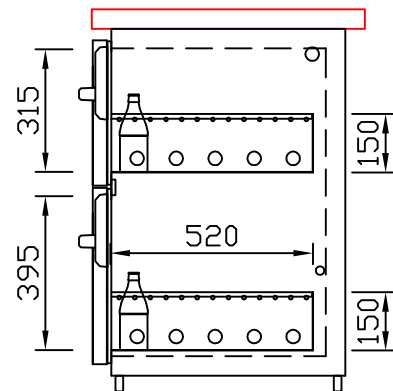

RWM 2100 G - Bestell-Nr. 42126290

CNS-Flaschenrost
mit Stellschienen
Best.-Nr.: 3500

GZ-35/35
Doppelauszug 1/2-1/2
Best.-Nr.: 40210

GZ-31/39
Doppelauszug 1/3-2/3
Best.-Nr.: 40110

GZ-39/31
Doppelauszug 2/3-1/3
Best.-Nr.: 40120

GZ-22/22/22
Dreierauszug 3/3
Best.-Nr.: 40300