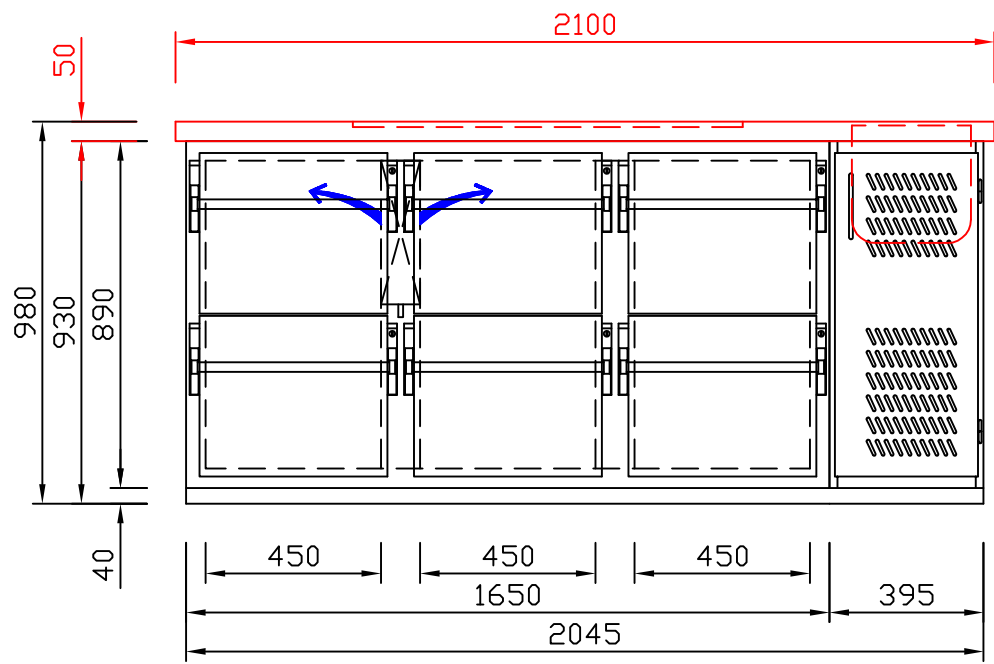

RWM 2100 G - Bestell-Nr. 42126290

CNS-Flaschenrost
mit Stellschienen
Best.-Nr.: 3500

GZ-35/35
Doppelauszug 1/2-1/2
Best.-Nr.: 40210

GZ-31/39
Doppelauszug 1/3-2/3
Best.-Nr.: 40110

GZ-39/31
Doppelauszug 2/3-1/3
Best.-Nr.: 40120

GZ-22/22/22
Dreierauszug 3/3
Best.-Nr.: 40300