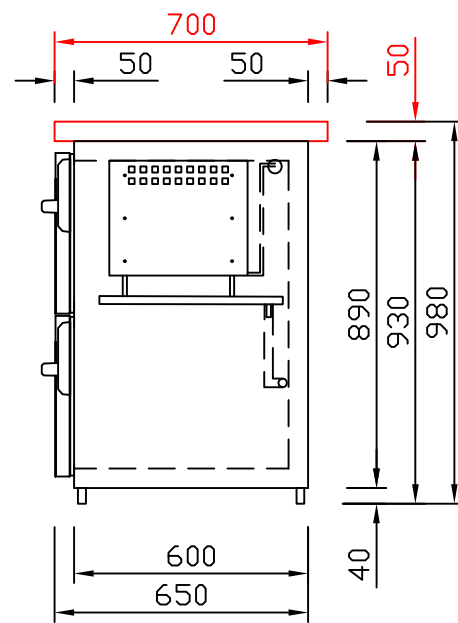

RWM 2100 G - Bestell-Nr. 42126290

CNS-Flaschenrost
mit Stellschienen
Best.-Nr.: 3500

GZ-35/35
Doppelauszug 1/2-1/2
Best.-Nr.: 40210

GZ-31/39
Doppelauszug 1/3-2/3
Best.-Nr.: 40110

GZ-39/31
Doppelauszug 2/3-1/3
Best.-Nr.: 40120

GZ-22/22/22
Dreierauszug 3/3
Best.-Nr.: 40300