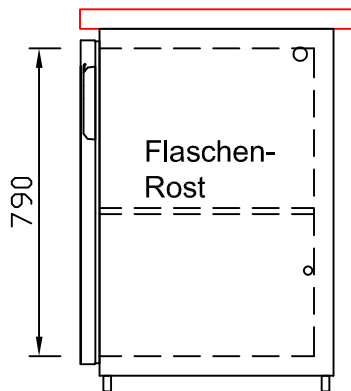

RWM 2100 G - Bestell-Nr. 42126290

CNS-Flaschenrost
mit Stellschienen
Best.-Nr.: 3500

GZ-35/35
Doppelauszug 1/2-1/2
Best.-Nr.: 40210

GZ-31/39
Doppelauszug 1/3-2/3
Best.-Nr.: 40110

GZ-39/31
Doppelauszug 2/3-1/3
Best.-Nr.: 40120

GZ-22/22/22
Dreierauszug 3/3
Best.-Nr.: 40300