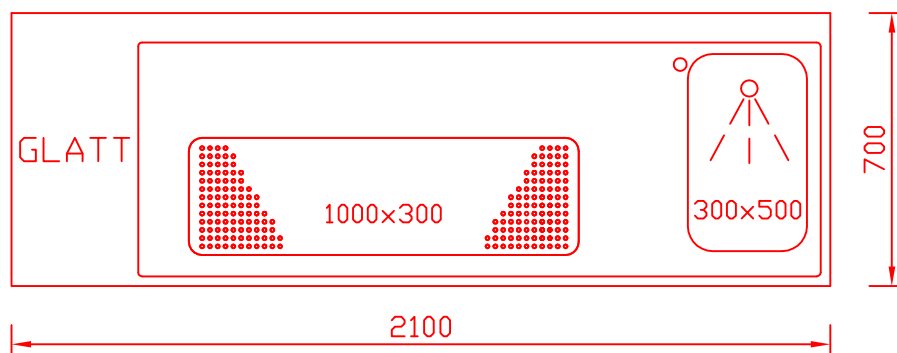

RWM 2100 G - Bestell-Nr. 42126290

CNS-Flaschenrost
mit Stellschienen
Best.-Nr.: 3500

GZ-35/35
Doppelauszug 1/2-1/2
Best.-Nr.: 40210

GZ-31/39
Doppelauszug 1/3-2/3
Best.-Nr.: 40110

GZ-39/31
Doppelauszug 2/3-1/3
Best.-Nr.: 40120

GZ-22/22/22
Dreierauszug 3/3
Best.-Nr.: 40300