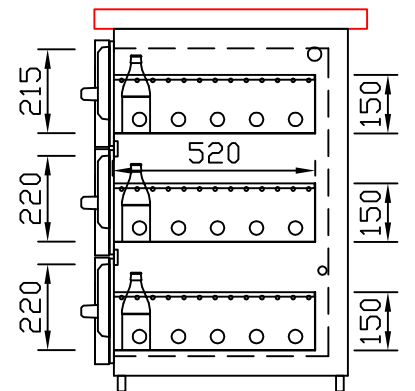

RWM 2100 G - Bestell-Nr. 42126290

CNS-Flaschenrost
mit Stellschienen
Best.-Nr.: 3500

GZ-35/35
Doppelauszug 1/2-1/2
Best.-Nr.: 40210

GZ-31/39
Doppelauszug 1/3-2/3
Best.-Nr.: 40110

GZ-39/31
Doppelauszug 2/3-1/3
Best.-Nr.: 40120

GZ-22/22/22
Dreierauszug 3/3
Best.-Nr.: 40300