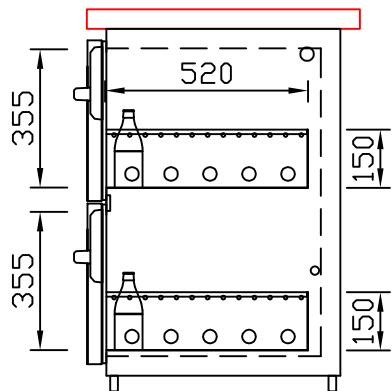

RWM 2100 G - Bestell-Nr. 42126290

CNS-Flaschenrost
mit Stellschienen
Best.-Nr.: 3500

GZ-35/35
Doppelauszug 1/2-1/2
Best.-Nr.: 40210

GZ-31/39
Doppelauszug 1/3-2/3
Best.-Nr.: 40110

GZ-39/31
Doppelauszug 2/3-1/3
Best.-Nr.: 40120

GZ-22/22/22
Dreierauszug 3/3
Best.-Nr.: 40300