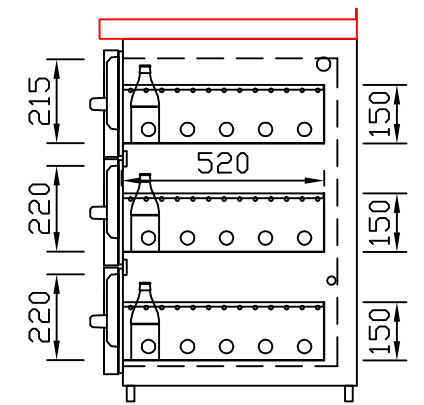

RWM 2100 G - Bestell-Nr. 42127290

CNS-Flaschenrost
mit Stellschienen
Best.-Nr.: 3500

GZ-35/35
Doppelauszug 1/2-1/2
Best.-Nr.: 40210

GZ-31/39
Doppelauszug 1/3-2/3
Best.-Nr.: 40110

GZ-39/31
Doppelauszug 2/3-1/3
Best.-Nr.: 40120

GZ-22/22/22
Dreierauszug 3/3
Best.-Nr.: 40300