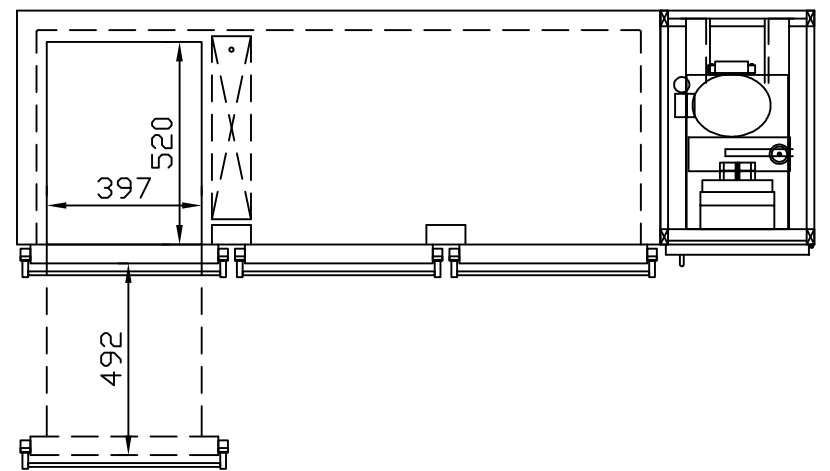

RWM 2100 G - Bestell-Nr. 42127290

CNS-Flaschenrost
mit Stellschienen
Best.-Nr.: 3500

GZ-35/35
Doppelauszug 1/2-1/2
Best.-Nr.: 40210

GZ-31/39
Doppelauszug 1/3-2/3
Best.-Nr.: 40110

GZ-39/31
Doppelauszug 2/3-1/3
Best.-Nr.: 40120

GZ-22/22/22
Dreierauszug 3/3
Best.-Nr.: 40300