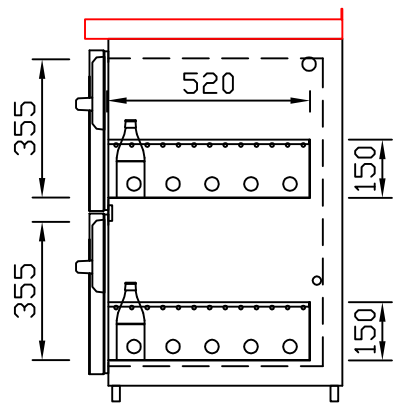

RWM 2100 G - Bestell-Nr. 42127290

CNS-Flaschenrost
mit Stellschienen
Best.-Nr.: 3500

GZ-35/35
Doppelauszug 1/2-1/2
Best.-Nr.: 40210

GZ-31/39
Doppelauszug 1/3-2/3
Best.-Nr.: 40110

GZ-39/31
Doppelauszug 2/3-1/3
Best.-Nr.: 40120

GZ-22/22/22
Dreierauszug 3/3
Best.-Nr.: 40300