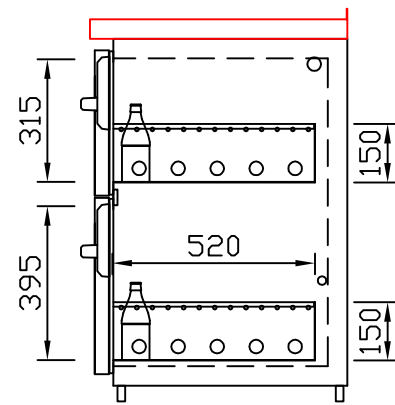

RWM 2100 G - Bestell-Nr. 42127290

CNS-Flaschenrost
mit Stellschienen
Best.-Nr.: 3500

GZ-35/35
Doppelauszug 1/2-1/2
Best.-Nr.: 40210

GZ-31/39
Doppelauszug 1/3-2/3
Best.-Nr.: 40110

GZ-39/31
Doppelauszug 2/3-1/3
Best.-Nr.: 40120

GZ-22/22/22
Dreierauszug 3/3
Best.-Nr.: 40300