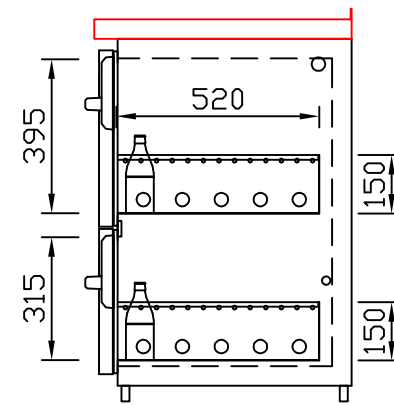

RWM 2100 G - Bestell-Nr. 42127290

CNS-Flaschenrost
mit Stellschienen
Best.-Nr.: 3500

GZ-35/35
Doppelauszug 1/2-1/2
Best.-Nr.: 40210

GZ-31/39
Doppelauszug 1/3-2/3
Best.-Nr.: 40110

GZ-39/31
Doppelauszug 2/3-1/3
Best.-Nr.: 40120

GZ-22/22/22
Dreierauszug 3/3
Best.-Nr.: 40300