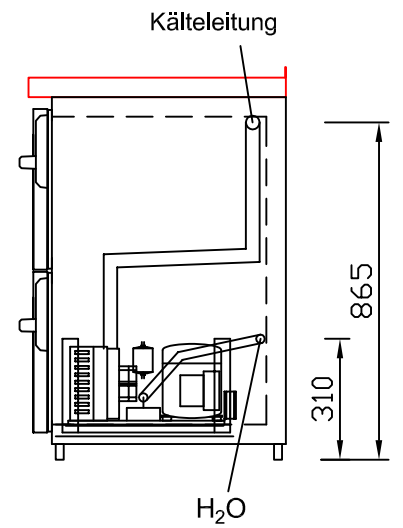

RWM 2100 G - Bestell-Nr. 42127290

CNS-Flaschenrost
mit Stellschienen
Best.-Nr.: 3500

GZ-35/35
Doppelauszug 1/2-1/2
Best.-Nr.: 40210

GZ-31/39
Doppelauszug 1/3-2/3
Best.-Nr.: 40110

GZ-39/31
Doppelauszug 2/3-1/3
Best.-Nr.: 40120

GZ-22/22/22
Dreierauszug 3/3
Best.-Nr.: 40300