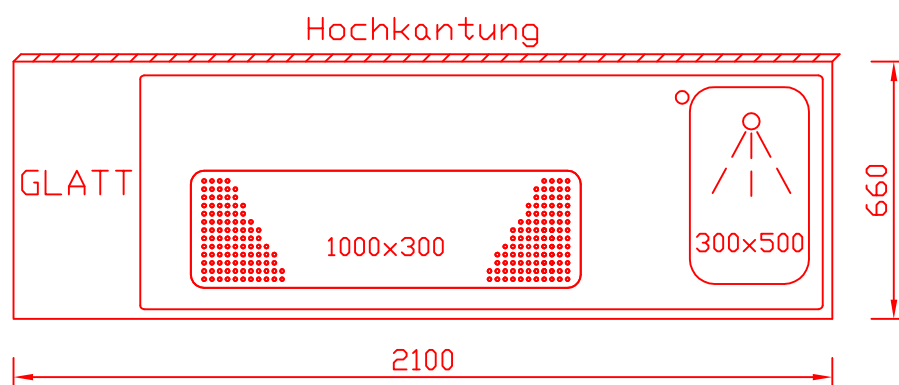

RWM 2100 G - Bestell-Nr. 42127290

CNS-Flaschenrost
mit Stellschienen
Best.-Nr.: 3500

GZ-35/35
Doppelauszug 1/2-1/2
Best.-Nr.: 40210

GZ-31/39
Doppelauszug 1/3-2/3
Best.-Nr.: 40110

GZ-39/31
Doppelauszug 2/3-1/3
Best.-Nr.: 40120

GZ-22/22/22
Dreierauszug 3/3
Best.-Nr.: 40300