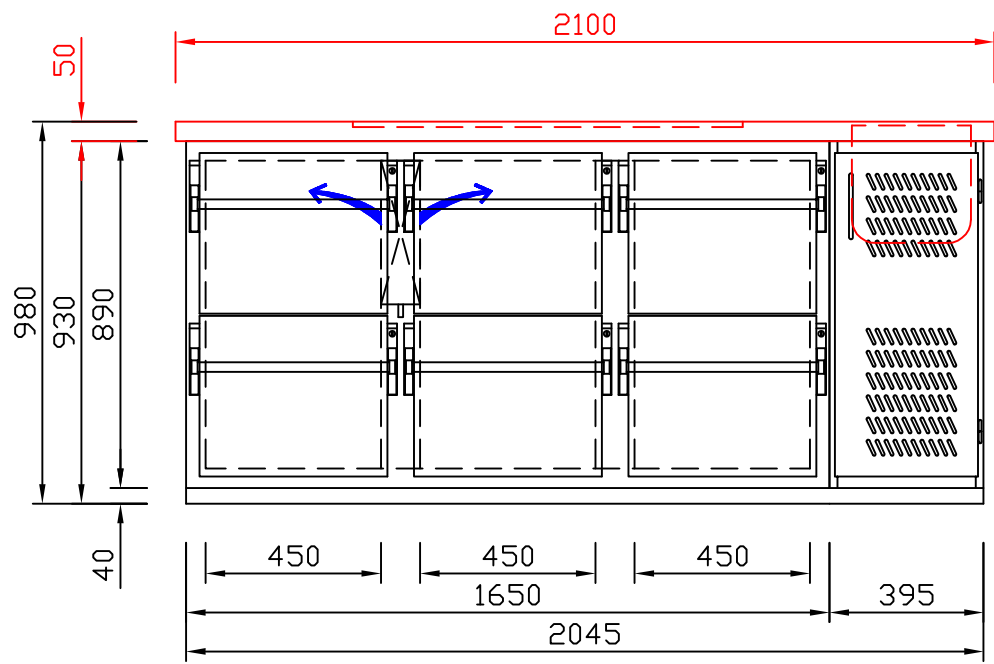

RWM 2100 G - Bestell-Nr. 42127290

CNS-Flaschenrost
mit Stellschienen
Best.-Nr.: 3500

GZ-35/35
Doppelauszug 1/2-1/2
Best.-Nr.: 40210

GZ-31/39
Doppelauszug 1/3-2/3
Best.-Nr.: 40110

GZ-39/31
Doppelauszug 2/3-1/3
Best.-Nr.: 40120

GZ-22/22/22
Dreierauszug 3/3
Best.-Nr.: 40300