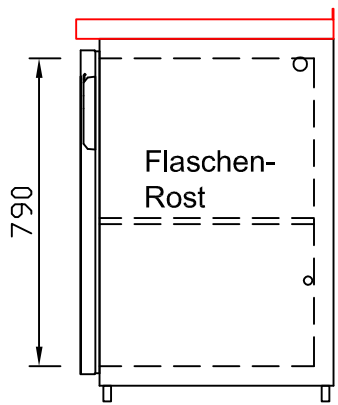

RWM 2100 G - Bestell-Nr. 42127290

CNS-Flaschenrost
mit Stellschienen
Best.-Nr.: 3500

GZ-35/35
Doppelauszug 1/2-1/2
Best.-Nr.: 40210

GZ-31/39
Doppelauszug 1/3-2/3
Best.-Nr.: 40110

GZ-39/31
Doppelauszug 2/3-1/3
Best.-Nr.: 40120

GZ-22/22/22
Dreierauszug 3/3
Best.-Nr.: 40300