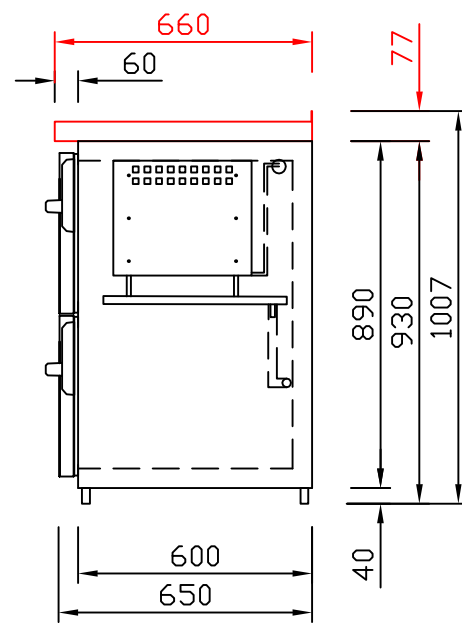

RWM 2100 G - Bestell-Nr. 42127290

CNS-Flaschenrost
mit Stellschienen
Best.-Nr.: 3500

GZ-35/35
Doppelauszug 1/2-1/2
Best.-Nr.: 40210

GZ-31/39
Doppelauszug 1/3-2/3
Best.-Nr.: 40110

GZ-39/31
Doppelauszug 2/3-1/3
Best.-Nr.: 40120

GZ-22/22/22
Dreierauszug 3/3
Best.-Nr.: 40300