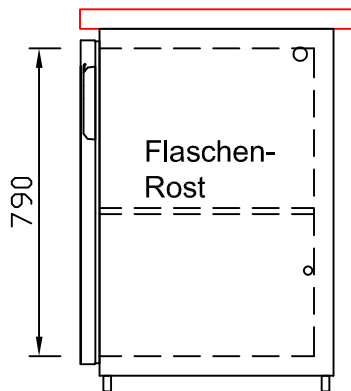

RWM 2100 G - Bestell-Nr. 42126ZK

CNS-Flaschenrost
mit Stellschienen
Best.-Nr.: 3500

GZ-35/35
Doppelauszug 1/2-1/2
Best.-Nr.: 40210

GZ-31/39
Doppelauszug 1/3-2/3
Best.-Nr.: 40110

GZ-39/31
Doppelauszug 2/3-1/3
Best.-Nr.: 40120

GZ-22/22/22
Dreierauszug 3/3
Best.-Nr.: 40300