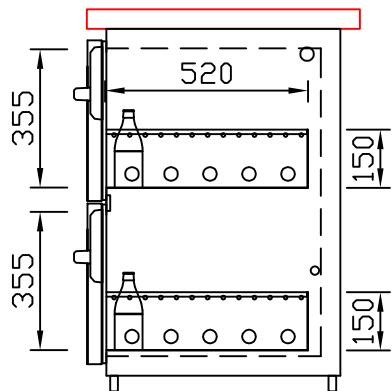

RWM 2100 G - Bestell-Nr. 42126ZK

CNS-Flaschenrost
mit Stellschienen
Best.-Nr.: 3500

GZ-35/35
Doppelauszug 1/2-1/2
Best.-Nr.: 40210

GZ-31/39
Doppelauszug 1/3-2/3
Best.-Nr.: 40110

GZ-39/31
Doppelauszug 2/3-1/3
Best.-Nr.: 40120

GZ-22/22/22
Dreierauszug 3/3
Best.-Nr.: 40300