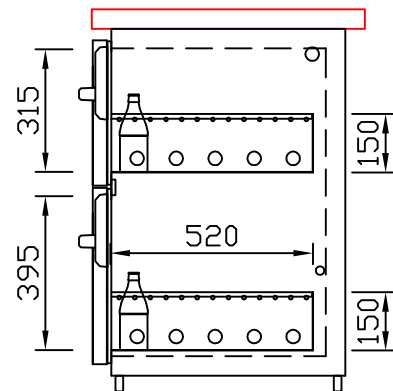

RWM 2100 G - Bestell-Nr. 42126ZK

CNS-Flaschenrost
mit Stellschienen
Best.-Nr.: 3500

GZ-35/35
Doppelauszug 1/2-1/2
Best.-Nr.: 40210

GZ-31/39
Doppelauszug 1/3-2/3
Best.-Nr.: 40110

GZ-39/31
Doppelauszug 2/3-1/3
Best.-Nr.: 40120

GZ-22/22/22
Dreierauszug 3/3
Best.-Nr.: 40300