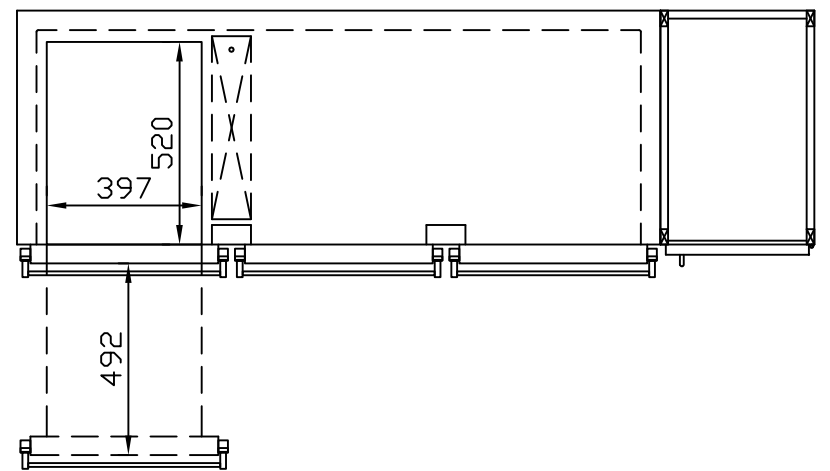

RWM 2100 G - Bestell-Nr. 42126ZK

CNS-Flaschenrost
mit Stellschienen
Best.-Nr.: 3500

GZ-35/35
Doppelauszug 1/2-1/2
Best.-Nr.: 40210

GZ-31/39
Doppelauszug 1/3-2/3
Best.-Nr.: 40110

GZ-39/31
Doppelauszug 2/3-1/3
Best.-Nr.: 40120

GZ-22/22/22
Dreierauszug 3/3
Best.-Nr.: 40300