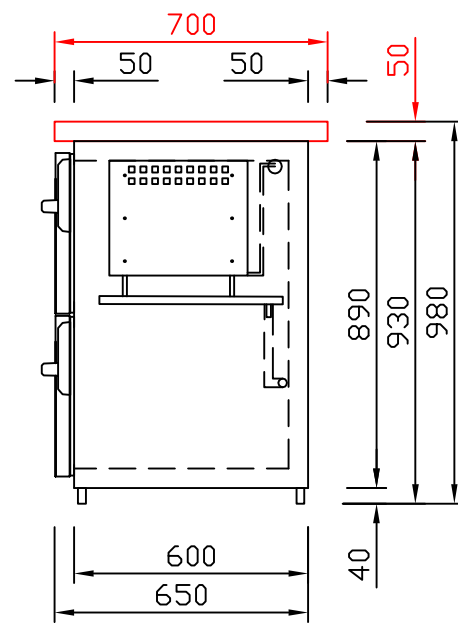

RWM 2100 G - Bestell-Nr. 42126ZK

CNS-Flaschenrost
mit Stellschienen
Best.-Nr.: 3500

GZ-35/35
Doppelauszug 1/2-1/2
Best.-Nr.: 40210

GZ-31/39
Doppelauszug 1/3-2/3
Best.-Nr.: 40110

GZ-39/31
Doppelauszug 2/3-1/3
Best.-Nr.: 40120

GZ-22/22/22
Dreierauszug 3/3
Best.-Nr.: 40300