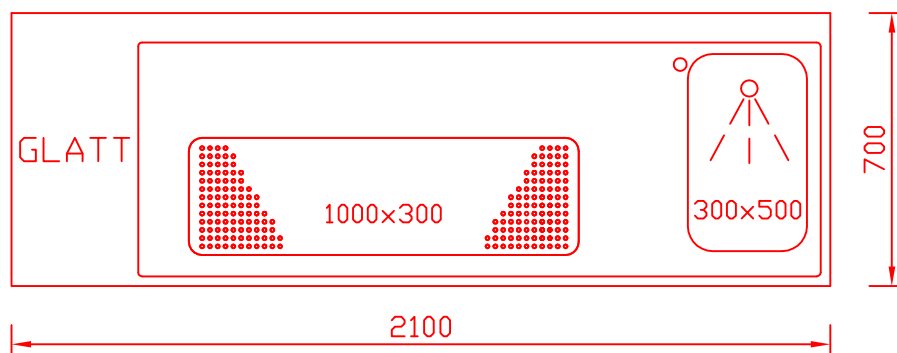

RWM 2100 G - Bestell-Nr. 42126ZK

CNS-Flaschenrost
mit Stellschienen
Best.-Nr.: 3500

GZ-35/35
Doppelauszug 1/2-1/2
Best.-Nr.: 40210

GZ-31/39
Doppelauszug 1/3-2/3
Best.-Nr.: 40110

GZ-39/31
Doppelauszug 2/3-1/3
Best.-Nr.: 40120

GZ-22/22/22
Dreierauszug 3/3
Best.-Nr.: 40300