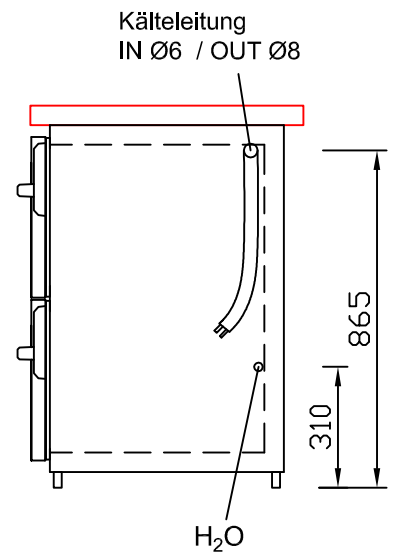

RWM 2100 G - Bestell-Nr. 42126ZK

CNS-Flaschenrost
mit Stellschienen
Best.-Nr.: 3500

GZ-35/35
Doppelauszug 1/2-1/2
Best.-Nr.: 40210

GZ-31/39
Doppelauszug 1/3-2/3
Best.-Nr.: 40110

GZ-39/31
Doppelauszug 2/3-1/3
Best.-Nr.: 40120

GZ-22/22/22
Dreierauszug 3/3
Best.-Nr.: 40300