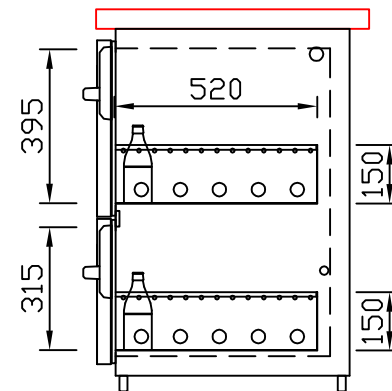

RWM 2100 G - Bestell-Nr. 42126ZK

CNS-Flaschenrost
mit Stellschienen
Best.-Nr.: 3500

GZ-35/35
Doppelauszug 1/2-1/2
Best.-Nr.: 40210

GZ-31/39
Doppelauszug 1/3-2/3
Best.-Nr.: 40110

GZ-39/31
Doppelauszug 2/3-1/3
Best.-Nr.: 40120

GZ-22/22/22
Dreierauszug 3/3
Best.-Nr.: 40300