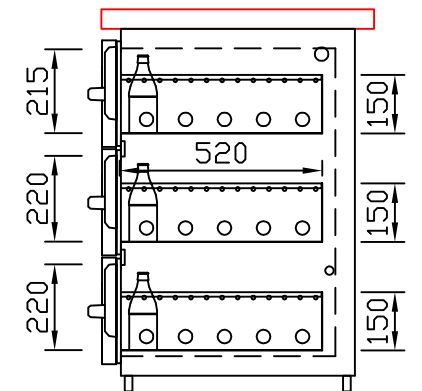

RWM 2100 G - Bestell-Nr. 42126ZK

CNS-Flaschenrost
mit Stellschienen
Best.-Nr.: 3500

GZ-35/35
Doppelauszug 1/2-1/2
Best.-Nr.: 40210

GZ-31/39
Doppelauszug 1/3-2/3
Best.-Nr.: 40110

GZ-39/31
Doppelauszug 2/3-1/3
Best.-Nr.: 40120

GZ-22/22/22
Dreierauszug 3/3
Best.-Nr.: 40300