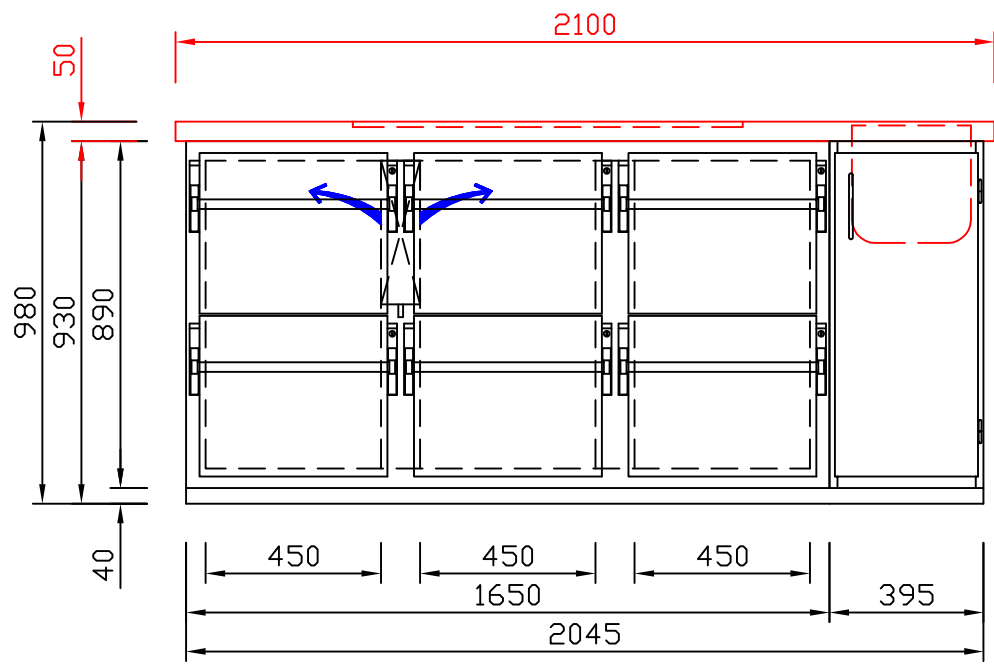

RWM 2100 G - Bestell-Nr. 42126ZK

CNS-Flaschenrost
mit Stellschienen
Best.-Nr.: 3500

GZ-35/35
Doppelauszug 1/2-1/2
Best.-Nr.: 40210

GZ-31/39
Doppelauszug 1/3-2/3
Best.-Nr.: 40110

GZ-39/31
Doppelauszug 2/3-1/3
Best.-Nr.: 40120

GZ-22/22/22
Dreierauszug 3/3
Best.-Nr.: 40300