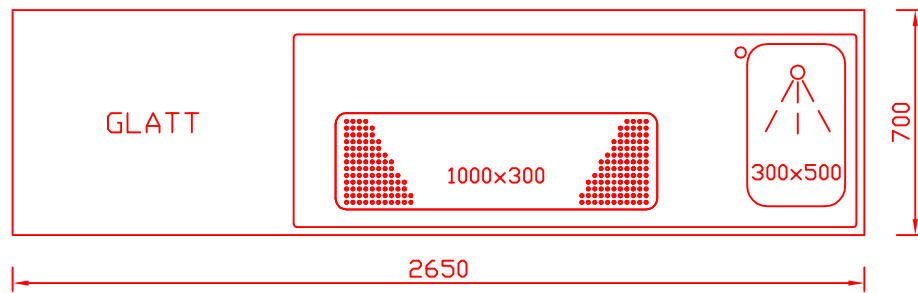

RWM 2650 G - Bestell-Nr. 42620290

CNS-Flaschenrost
mit Stellschienen
Best.-Nr.: 3500

GZ-35/35
Doppelauszug 1/2-1/2
Best.-Nr.: 40210

GZ-31/39
Doppelauszug 1/3-2/3
Best.-Nr.: 40110

GZ-39/31
Doppelauszug 2/3-1/3
Best.-Nr.: 40120

GZ-22/22/22
Dreierauszug 3/3
Best.-Nr.: 40300