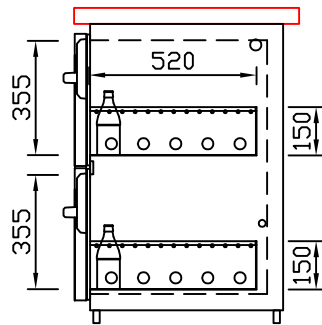

RWM 2650 G - Bestell-Nr. 42620290

CNS-Flaschenrost
mit Stellschienen
Best.-Nr.: 3500

GZ-35/35
Doppelauszug 1/2-1/2
Best.-Nr.: 40210

GZ-31/39
Doppelauszug 1/3-2/3
Best.-Nr.: 40110

GZ-39/31
Doppelauszug 2/3-1/3
Best.-Nr.: 40120

GZ-22/22/22
Dreierauszug 3/3
Best.-Nr.: 40300