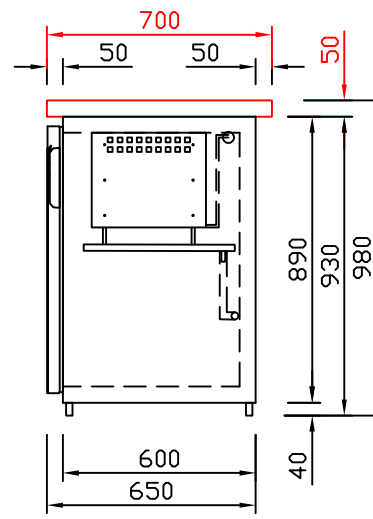

RWM 2650 G - Bestell-Nr. 42620290

CNS-Flaschenrost
mit Stellschienen
Best.-Nr.: 3500

GZ-35/35
Doppelauszug 1/2-1/2
Best.-Nr.: 40210

GZ-31/39
Doppelauszug 1/3-2/3
Best.-Nr.: 40110

GZ-39/31
Doppelauszug 2/3-1/3
Best.-Nr.: 40120

GZ-22/22/22
Dreierauszug 3/3
Best.-Nr.: 40300