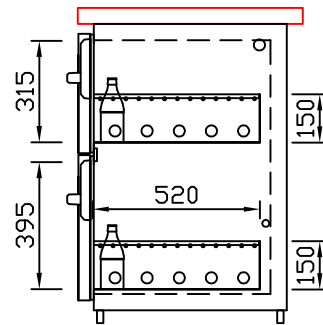

RWM 2650 G - Bestell-Nr. 42620290

CNS-Flaschenrost
mit Stellschienen
Best.-Nr.: 3500

GZ-35/35
Doppelauszug 1/2-1/2
Best.-Nr.: 40210

GZ-31/39
Doppelauszug 1/3-2/3
Best.-Nr.: 40110

GZ-39/31
Doppelauszug 2/3-1/3
Best.-Nr.: 40120

GZ-22/22/22
Dreierauszug 3/3
Best.-Nr.: 40300