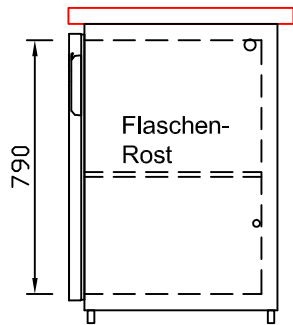

RWM 2650 G - Bestell-Nr. 42620290

CNS-Flaschenrost
mit Stellschienen
Best.-Nr.: 3500

GZ-35/35
Doppelauszug 1/2-1/2
Best.-Nr.: 40210

GZ-31/39
Doppelauszug 1/3-2/3
Best.-Nr.: 40110

GZ-39/31
Doppelauszug 2/3-1/3
Best.-Nr.: 40120

GZ-22/22/22
Dreierauszug 3/3
Best.-Nr.: 40300