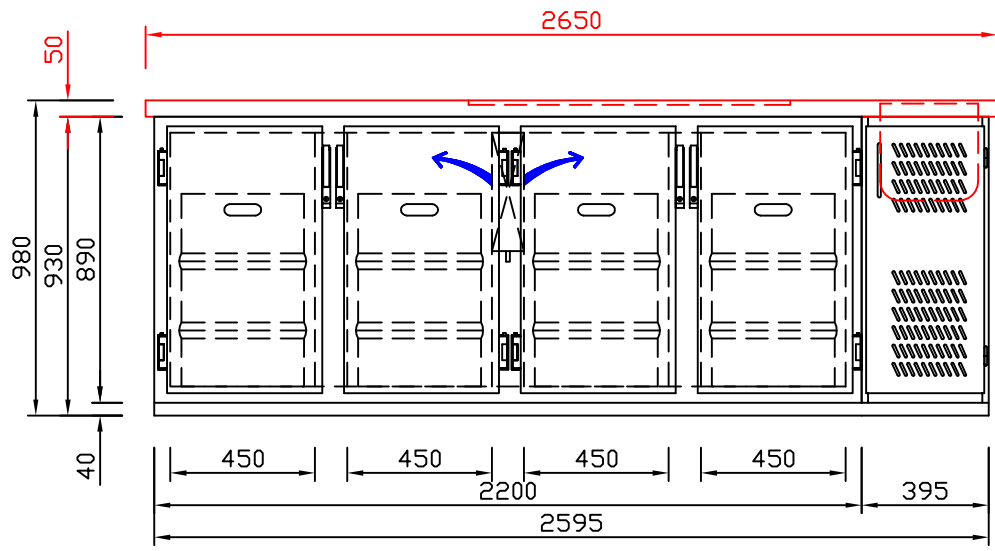

RWM 2650 G - Bestell-Nr. 42620290

CNS-Flaschenrost
mit Stellschienen
Best.-Nr.: 3500

GZ-35/35
Doppelauszug 1/2-1/2
Best.-Nr.: 40210

GZ-31/39
Doppelauszug 1/3-2/3
Best.-Nr.: 40110

GZ-39/31
Doppelauszug 2/3-1/3
Best.-Nr.: 40120

GZ-22/22/22
Dreierauszug 3/3
Best.-Nr.: 40300