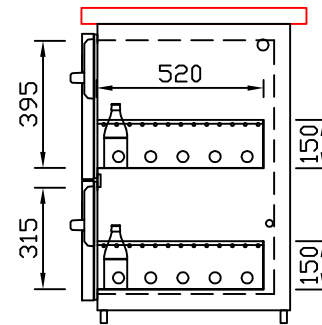

RWM 2650 G - Bestell-Nr. 42620290

CNS-Flaschenrost
mit Stellschienen
Best.-Nr.: 3500

GZ-35/35
Doppelauszug 1/2-1/2
Best.-Nr.: 40210

GZ-31/39
Doppelauszug 1/3-2/3
Best.-Nr.: 40110

GZ-39/31
Doppelauszug 2/3-1/3
Best.-Nr.: 40120

GZ-22/22/22
Dreierauszug 3/3
Best.-Nr.: 40300