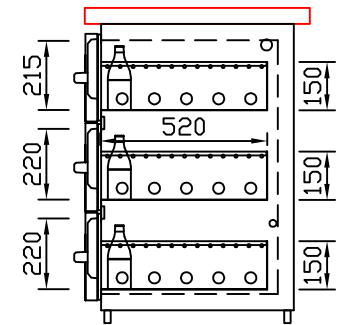

RWM 2650 G - Bestell-Nr. 42620290

CNS-Flaschenrost
mit Stellschienen
Best.-Nr.: 3500

GZ-35/35
Doppelauszug 1/2-1/2
Best.-Nr.: 40210

GZ-31/39
Doppelauszug 1/3-2/3
Best.-Nr.: 40110

GZ-39/31
Doppelauszug 2/3-1/3
Best.-Nr.: 40120

GZ-22/22/22
Dreierauszug 3/3
Best.-Nr.: 40300