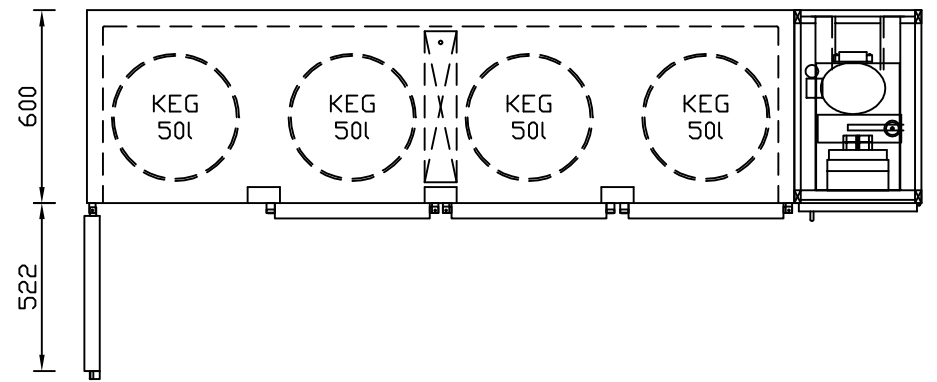

RWM 2650 G - Bestell-Nr. 42620290

CNS-Flaschenrost
mit Stellschienen
Best.-Nr.: 3500

GZ-35/35
Doppelauszug 1/2-1/2
Best.-Nr.: 40210

GZ-31/39
Doppelauszug 1/3-2/3
Best.-Nr.: 40110

GZ-39/31
Doppelauszug 2/3-1/3
Best.-Nr.: 40120

GZ-22/22/22
Dreierauszug 3/3
Best.-Nr.: 40300