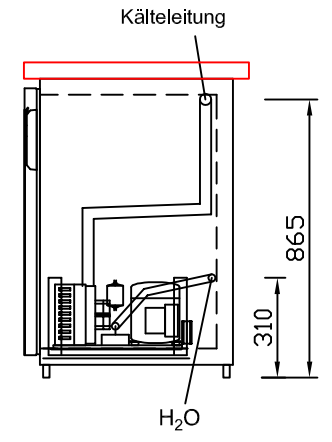

RWM 2650 G - Bestell-Nr. 42620290

CNS-Flaschenrost
mit Stellschienen
Best.-Nr.: 3500

GZ-35/35
Doppelauszug 1/2-1/2
Best.-Nr.: 40210

GZ-31/39
Doppelauszug 1/3-2/3
Best.-Nr.: 40110

GZ-39/31
Doppelauszug 2/3-1/3
Best.-Nr.: 40120

GZ-22/22/22
Dreierauszug 3/3
Best.-Nr.: 40300