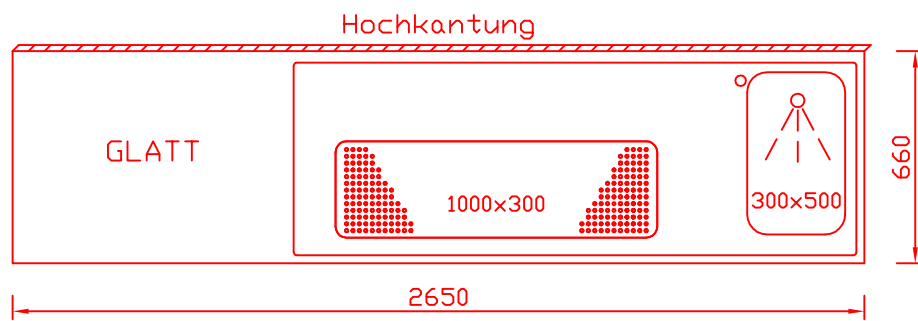

RWM 2650 G - Bestell-Nr. 42621290

CNS-Flaschenrost
mit Stellschienen
Best.-Nr.: 3500

GZ-35/35
Doppelauszug 1/2-1/2
Best.-Nr.: 40210

GZ-31/39
Doppelauszug 1/3-2/3
Best.-Nr.: 40110

GZ-39/31
Doppelauszug 2/3-1/3
Best.-Nr.: 40120

GZ-22/22/22
Dreierauszug 3/3
Best.-Nr.: 40300