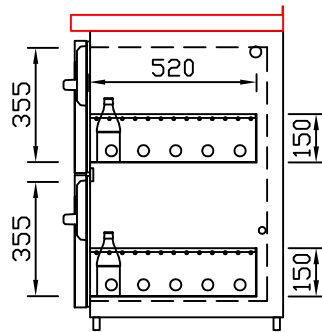

RWM 2650 G - Bestell-Nr. 42621290

CNS-Flaschenrost
mit Stellschienen
Best.-Nr.: 3500

GZ-35/35
Doppelauszug 1/2-1/2
Best.-Nr.: 40210

GZ-31/39
Doppelauszug 1/3-2/3
Best.-Nr.: 40110

GZ-39/31
Doppelauszug 2/3-1/3
Best.-Nr.: 40120

GZ-22/22/22
Dreierauszug 3/3
Best.-Nr.: 40300