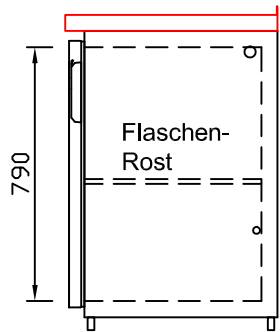

RWM 2650 G - Bestell-Nr. 42621290

CNS-Flaschenrost
mit Stellschienen
Best.-Nr.: 3500

GZ-35/35
Doppelauszug 1/2-1/2
Best.-Nr.: 40210

GZ-31/39
Doppelauszug 1/3-2/3
Best.-Nr.: 40110

GZ-39/31
Doppelauszug 2/3-1/3
Best.-Nr.: 40120

GZ-22/22/22
Dreierauszug 3/3
Best.-Nr.: 40300