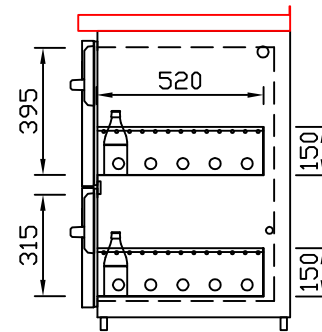

RWM 2650 G - Bestell-Nr. 42621290

CNS-Flaschenrost
mit Stellschienen
Best.-Nr.: 3500

GZ-35/35
Doppelauszug 1/2-1/2
Best.-Nr.: 40210

GZ-31/39
Doppelauszug 1/3-2/3
Best.-Nr.: 40110

GZ-39/31
Doppelauszug 2/3-1/3
Best.-Nr.: 40120

GZ-22/22/22
Dreierauszug 3/3
Best.-Nr.: 40300