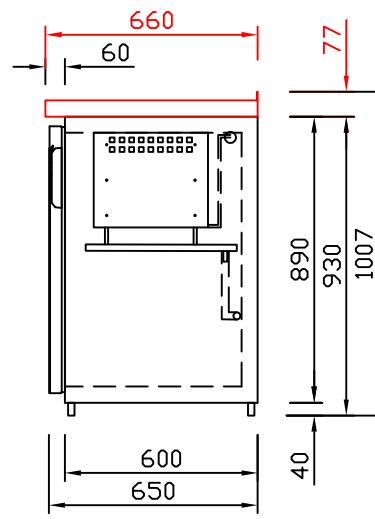

RWM 2650 G - Bestell-Nr. 42621290

CNS-Flaschenrost
mit Stellschienen
Best.-Nr.: 3500

GZ-35/35
Doppelauszug 1/2-1/2
Best.-Nr.: 40210

GZ-31/39
Doppelauszug 1/3-2/3
Best.-Nr.: 40110

GZ-39/31
Doppelauszug 2/3-1/3
Best.-Nr.: 40120

GZ-22/22/22
Dreierauszug 3/3
Best.-Nr.: 40300