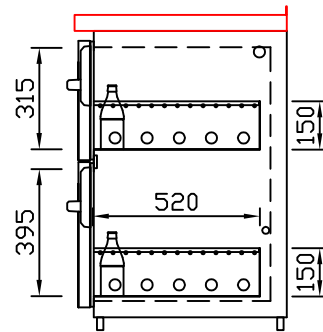

RWM 2650 G - Bestell-Nr. 42621290

CNS-Flaschenrost
mit Stellschienen
Best.-Nr.: 3500

GZ-35/35
Doppelauszug 1/2-1/2
Best.-Nr.: 40210

GZ-31/39
Doppelauszug 1/3-2/3
Best.-Nr.: 40110

GZ-39/31
Doppelauszug 2/3-1/3
Best.-Nr.: 40120

GZ-22/22/22
Dreierauszug 3/3
Best.-Nr.: 40300