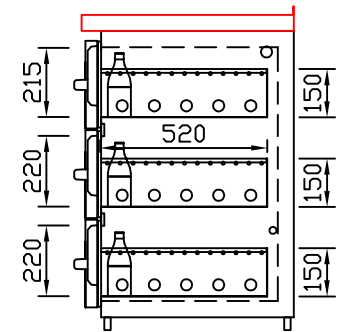

RWM 2650 G - Bestell-Nr. 42621290

CNS-Flaschenrost
mit Stellschienen
Best.-Nr.: 3500

GZ-35/35
Doppelauszug 1/2-1/2
Best.-Nr.: 40210

GZ-31/39
Doppelauszug 1/3-2/3
Best.-Nr.: 40110

GZ-39/31
Doppelauszug 2/3-1/3
Best.-Nr.: 40120

GZ-22/22/22
Dreierauszug 3/3
Best.-Nr.: 40300