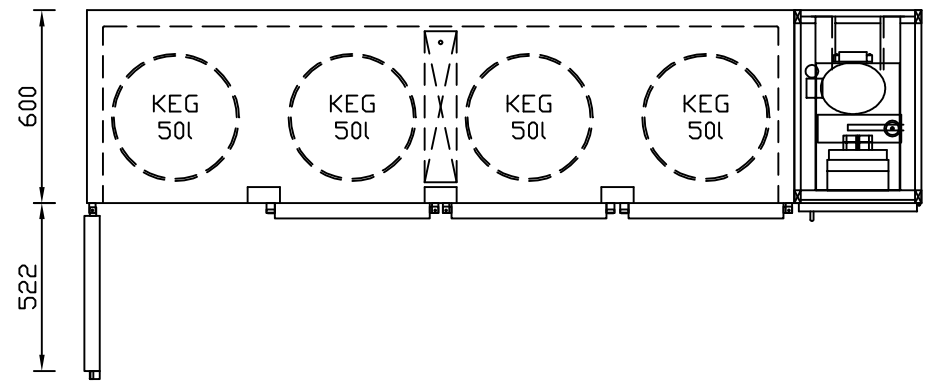

RWM 2650 G - Bestell-Nr. 42621290

CNS-Flaschenrost
mit Stellschienen
Best.-Nr.: 3500

GZ-35/35
Doppelauszug 1/2-1/2
Best.-Nr.: 40210

GZ-31/39
Doppelauszug 1/3-2/3
Best.-Nr.: 40110

GZ-39/31
Doppelauszug 2/3-1/3
Best.-Nr.: 40120

GZ-22/22/22
Dreierauszug 3/3
Best.-Nr.: 40300