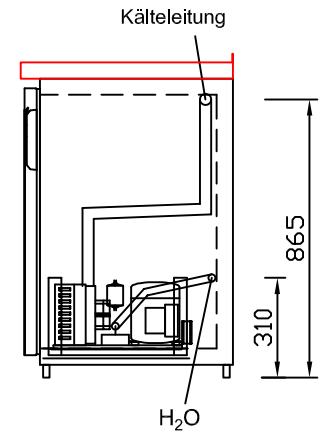

RWM 2650 G - Bestell-Nr. 42621290

CNS-Flaschenrost
mit Stellschienen
Best.-Nr.: 3500

GZ-35/35
Doppelauszug 1/2-1/2
Best.-Nr.: 40210

GZ-31/39
Doppelauszug 1/3-2/3
Best.-Nr.: 40110

GZ-39/31
Doppelauszug 2/3-1/3
Best.-Nr.: 40120

GZ-22/22/22
Dreierauszug 3/3
Best.-Nr.: 40300