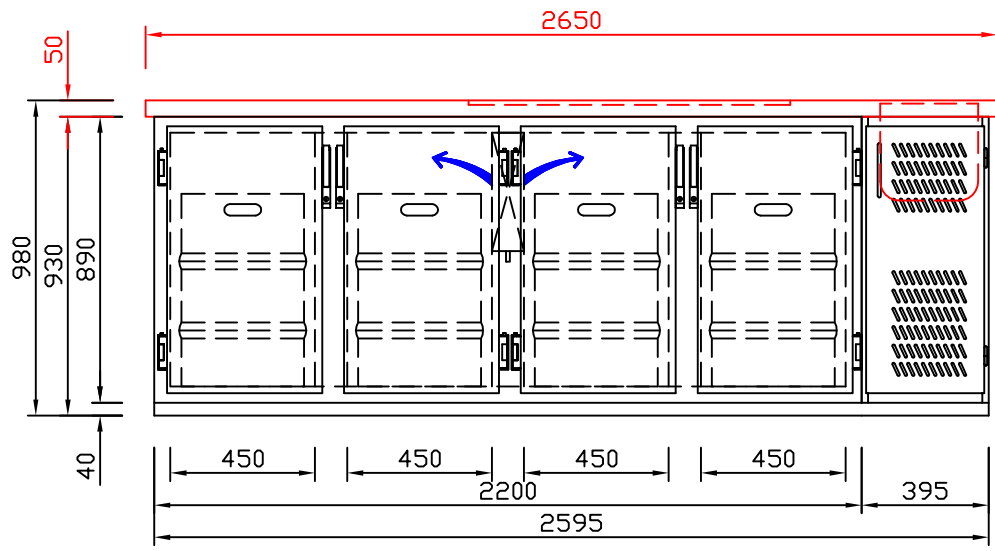

RWM 2650 G - Bestell-Nr. 42621290

CNS-Flaschenrost
mit Stellschienen
Best.-Nr.: 3500

GZ-35/35
Doppelauszug 1/2-1/2
Best.-Nr.: 40210

GZ-31/39
Doppelauszug 1/3-2/3
Best.-Nr.: 40110

GZ-39/31
Doppelauszug 2/3-1/3
Best.-Nr.: 40120

GZ-22/22/22
Dreierauszug 3/3
Best.-Nr.: 40300