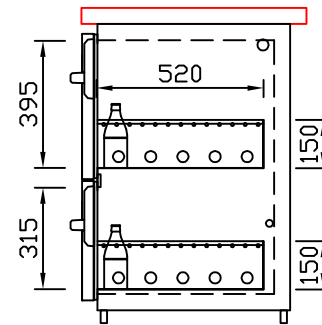

RWM 2650 G - Bestell-Nr. 42620ZK

CNS-Flaschenrost
mit Stellschienen
Best.-Nr.: 3500

GZ-35/35
Doppelauszug 1/2-1/2
Best.-Nr.: 40210

GZ-31/39
Doppelauszug 1/3-2/3
Best.-Nr.: 40110

GZ-39/31
Doppelauszug 2/3-1/3
Best.-Nr.: 40120

GZ-22/22/22
Dreierauszug 3/3
Best.-Nr.: 40300