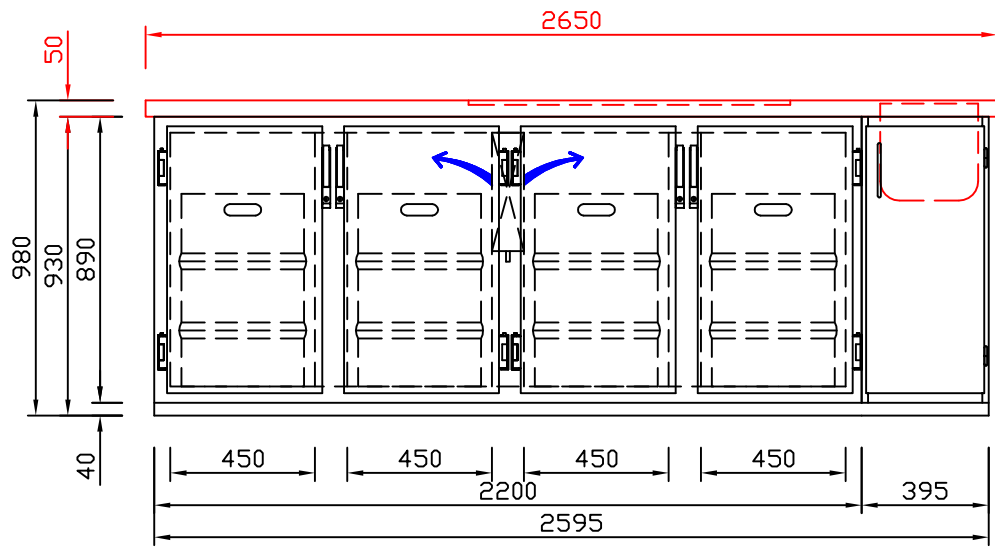

RWM 2650 G - Bestell-Nr. 42620ZK

CNS-Flaschenrost
mit Stellschienen
Best.-Nr.: 3500

GZ-35/35
Doppelauszug 1/2-1/2
Best.-Nr.: 40210

GZ-31/39
Doppelauszug 1/3-2/3
Best.-Nr.: 40110

GZ-39/31
Doppelauszug 2/3-1/3
Best.-Nr.: 40120

GZ-22/22/22
Dreierauszug 3/3
Best.-Nr.: 40300