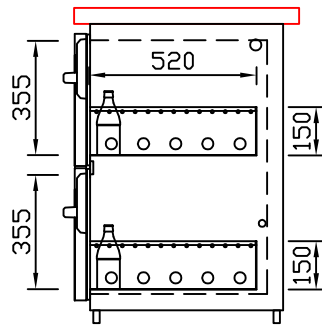

RWM 2650 G - Bestell-Nr. 42620ZK

CNS-Flaschenrost
mit Stellschienen
Best.-Nr.: 3500

GZ-35/35
Doppelauszug 1/2-1/2
Best.-Nr.: 40210

GZ-31/39
Doppelauszug 1/3-2/3
Best.-Nr.: 40110

GZ-39/31
Doppelauszug 2/3-1/3
Best.-Nr.: 40120

GZ-22/22/22
Dreierauszug 3/3
Best.-Nr.: 40300