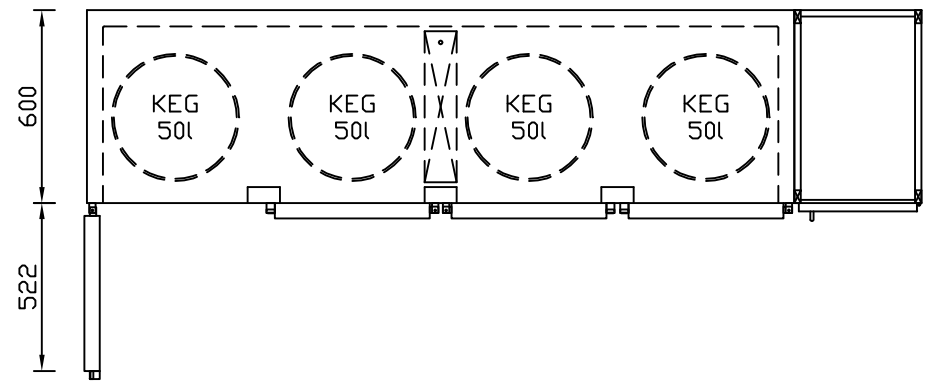

RWM 2650 G - Bestell-Nr. 42620ZK

CNS-Flaschenrost
mit Stellschienen
Best.-Nr.: 3500

GZ-35/35
Doppelauszug 1/2-1/2
Best.-Nr.: 40210

GZ-31/39
Doppelauszug 1/3-2/3
Best.-Nr.: 40110

GZ-39/31
Doppelauszug 2/3-1/3
Best.-Nr.: 40120

GZ-22/22/22
Dreierauszug 3/3
Best.-Nr.: 40300