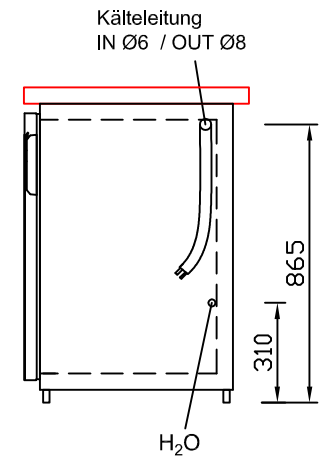

RWM 2650 G - Bestell-Nr. 42620ZK

CNS-Flaschenrost
mit Stellschienen
Best.-Nr.: 3500

GZ-35/35
Doppelauszug 1/2-1/2
Best.-Nr.: 40210

GZ-31/39
Doppelauszug 1/3-2/3
Best.-Nr.: 40110

GZ-39/31
Doppelauszug 2/3-1/3
Best.-Nr.: 40120

GZ-22/22/22
Dreierauszug 3/3
Best.-Nr.: 40300