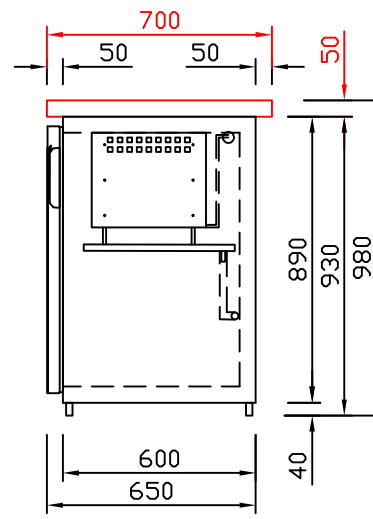

RWM 2650 G - Bestell-Nr. 42620ZK

CNS-Flaschenrost
mit Stellschienen
Best.-Nr.: 3500

GZ-35/35
Doppelauszug 1/2-1/2
Best.-Nr.: 40210

GZ-31/39
Doppelauszug 1/3-2/3
Best.-Nr.: 40110

GZ-39/31
Doppelauszug 2/3-1/3
Best.-Nr.: 40120

GZ-22/22/22
Dreierauszug 3/3
Best.-Nr.: 40300