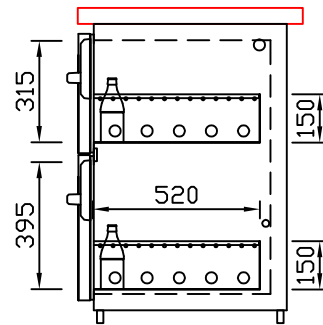

RWM 2650 G - Bestell-Nr. 42620ZK

CNS-Flaschenrost
mit Stellschienen
Best.-Nr.: 3500

GZ-35/35
Doppelauszug 1/2-1/2
Best.-Nr.: 40210

GZ-31/39
Doppelauszug 1/3-2/3
Best.-Nr.: 40110

GZ-39/31
Doppelauszug 2/3-1/3
Best.-Nr.: 40120

GZ-22/22/22
Dreierauszug 3/3
Best.-Nr.: 40300