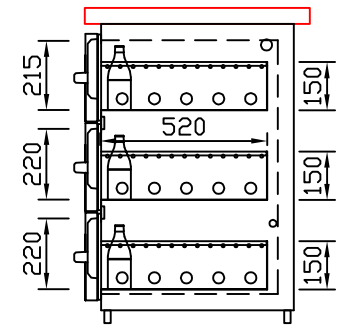

RWM 2650 G - Bestell-Nr. 42620ZK

CNS-Flaschenrost
mit Stellschienen
Best.-Nr.: 3500

GZ-35/35
Doppelauszug 1/2-1/2
Best.-Nr.: 40210

GZ-31/39
Doppelauszug 1/3-2/3
Best.-Nr.: 40110

GZ-39/31
Doppelauszug 2/3-1/3
Best.-Nr.: 40120

GZ-22/22/22
Dreierauszug 3/3
Best.-Nr.: 40300