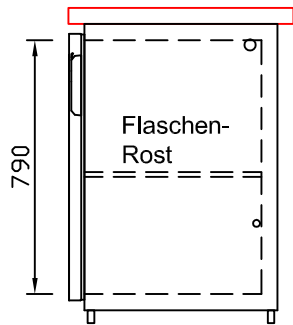

RWM 2650 G - Bestell-Nr. 42620ZK

CNS-Flaschenrost
mit Stellschienen
Best.-Nr.: 3500

GZ-35/35
Doppelauszug 1/2-1/2
Best.-Nr.: 40210

GZ-31/39
Doppelauszug 1/3-2/3
Best.-Nr.: 40110

GZ-39/31
Doppelauszug 2/3-1/3
Best.-Nr.: 40120

GZ-22/22/22
Dreierauszug 3/3
Best.-Nr.: 40300