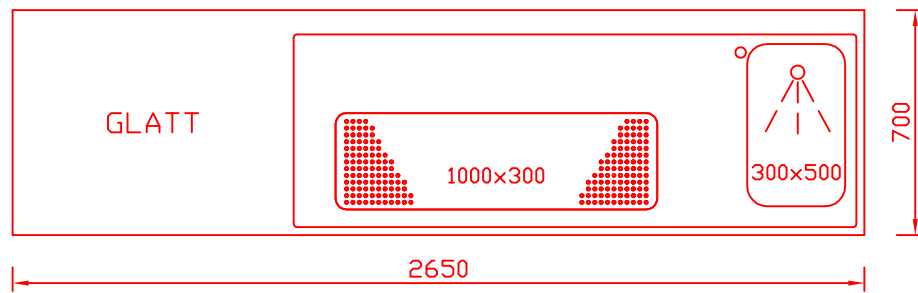

RWM 2650 G - Bestell-Nr. 42620ZK

CNS-Flaschenrost
mit Stellschienen
Best.-Nr.: 3500

GZ-35/35
Doppelauszug 1/2-1/2
Best.-Nr.: 40210

GZ-31/39
Doppelauszug 1/3-2/3
Best.-Nr.: 40110

GZ-39/31
Doppelauszug 2/3-1/3
Best.-Nr.: 40120

GZ-22/22/22
Dreierauszug 3/3
Best.-Nr.: 40300