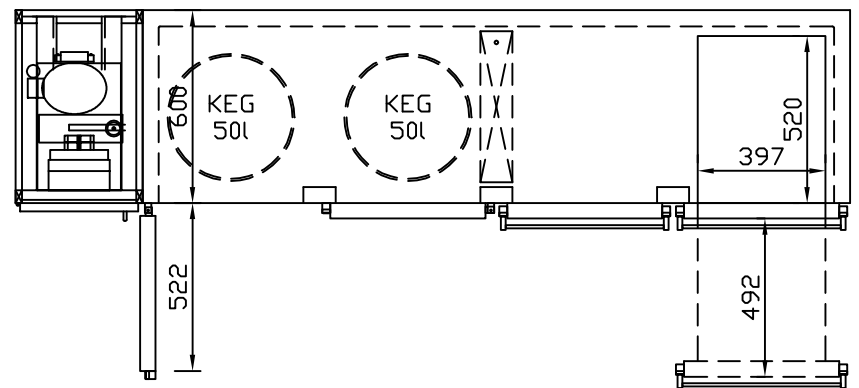

RWM 2650 G - Bestell-Nr. 42614290

CNS-Flaschenrost
mit Stellschienen
Best.-Nr.: 3500

GZ-35/35
Doppelauszug 1/2-1/2
Best.-Nr.: 40210

GZ-31/39
Doppelauszug 1/3-2/3
Best.-Nr.: 40110

GZ-39/31
Doppelauszug 2/3-1/3
Best.-Nr.: 40120

GZ-22/22/22
Dreierauszug 3/3
Best.-Nr.: 40300