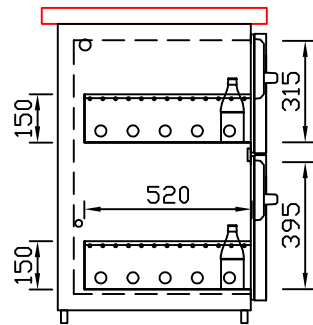

RWM 2650 G - Bestell-Nr. 42614290

CNS-Flaschenrost
mit Stellschienen
Best.-Nr.: 3500

GZ-35/35
Doppelauszug 1/2-1/2
Best.-Nr.: 40210

GZ-31/39
Doppelauszug 1/3-2/3
Best.-Nr.: 40110

GZ-39/31
Doppelauszug 2/3-1/3
Best.-Nr.: 40120

GZ-22/22/22
Dreierauszug 3/3
Best.-Nr.: 40300