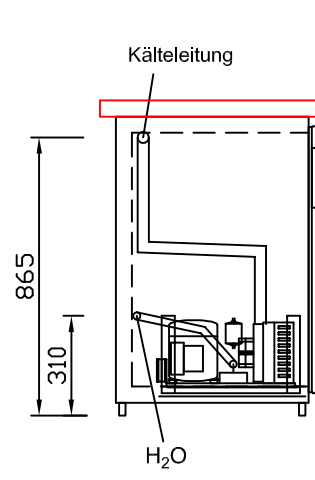

RWM 2650 G - Bestell-Nr. 42614290

CNS-Flaschenrost
mit Stellschienen
Best.-Nr.: 3500

GZ-35/35
Doppelauszug 1/2-1/2
Best.-Nr.: 40210

GZ-31/39
Doppelauszug 1/3-2/3
Best.-Nr.: 40110

GZ-39/31
Doppelauszug 2/3-1/3
Best.-Nr.: 40120

GZ-22/22/22
Dreierauszug 3/3
Best.-Nr.: 40300