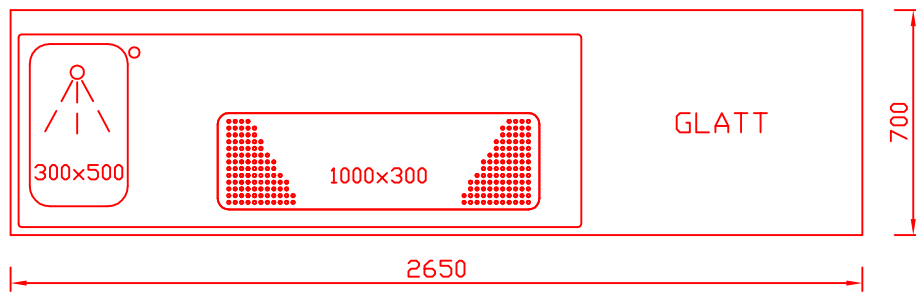

RWM 2650 G - Bestell-Nr. 42614290

CNS-Flaschenrost
mit Stellschienen
Best.-Nr.: 3500

GZ-35/35
Doppelauszug 1/2-1/2
Best.-Nr.: 40210

GZ-31/39
Doppelauszug 1/3-2/3
Best.-Nr.: 40110

GZ-39/31
Doppelauszug 2/3-1/3
Best.-Nr.: 40120

GZ-22/22/22
Dreierauszug 3/3
Best.-Nr.: 40300