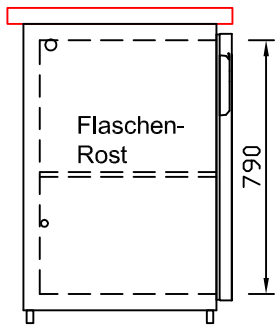

RWM 2650 G - Bestell-Nr. 42614290

CNS-Flaschenrost
mit Stellschienen
Best.-Nr.: 3500

GZ-35/35
Doppelauszug 1/2-1/2
Best.-Nr.: 40210

GZ-31/39
Doppelauszug 1/3-2/3
Best.-Nr.: 40110

GZ-39/31
Doppelauszug 2/3-1/3
Best.-Nr.: 40120

GZ-22/22/22
Dreierauszug 3/3
Best.-Nr.: 40300