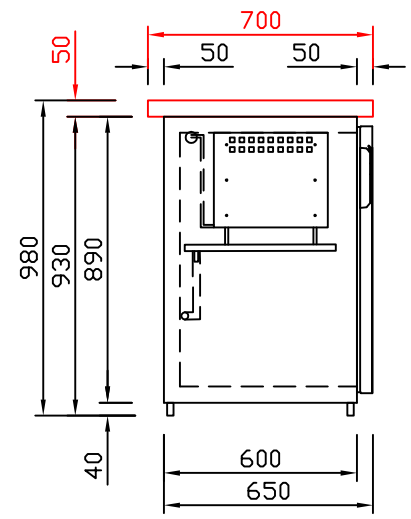

RWM 2650 G - Bestell-Nr. 42614290

CNS-Flaschenrost
mit Stellschienen
Best.-Nr.: 3500

GZ-35/35
Doppelauszug 1/2-1/2
Best.-Nr.: 40210

GZ-31/39
Doppelauszug 1/3-2/3
Best.-Nr.: 40110

GZ-39/31
Doppelauszug 2/3-1/3
Best.-Nr.: 40120

GZ-22/22/22
Dreierauszug 3/3
Best.-Nr.: 40300