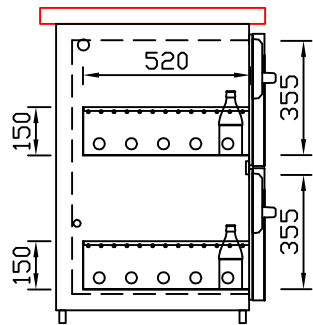

RWM 2650 G - Bestell-Nr. 42614290

CNS-Flaschenrost
mit Stellschienen
Best.-Nr.: 3500

GZ-35/35
Doppelauszug 1/2-1/2
Best.-Nr.: 40210

GZ-31/39
Doppelauszug 1/3-2/3
Best.-Nr.: 40110

GZ-39/31
Doppelauszug 2/3-1/3
Best.-Nr.: 40120

GZ-22/22/22
Dreierauszug 3/3
Best.-Nr.: 40300