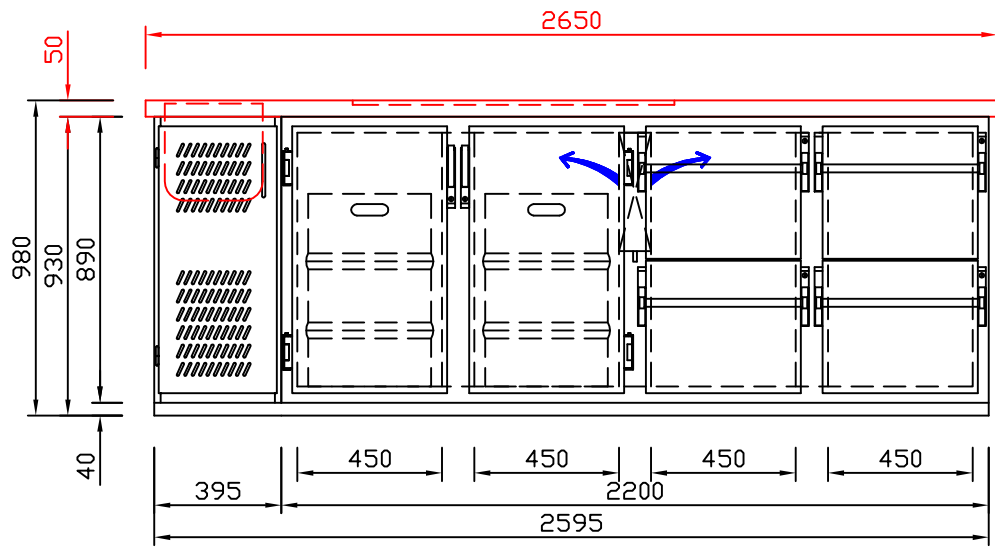

RWM 2650 G - Bestell-Nr. 42614290

CNS-Flaschenrost
mit Stellschienen
Best.-Nr.: 3500

GZ-35/35
Doppelauszug 1/2-1/2
Best.-Nr.: 40210

GZ-31/39
Doppelauszug 1/3-2/3
Best.-Nr.: 40110

GZ-39/31
Doppelauszug 2/3-1/3
Best.-Nr.: 40120

GZ-22/22/22
Dreierauszug 3/3
Best.-Nr.: 40300