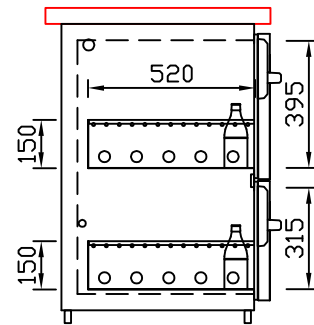

RWM 2650 G - Bestell-Nr. 42614290

CNS-Flaschenrost
mit Stellschienen
Best.-Nr.: 3500

GZ-35/35
Doppelauszug 1/2-1/2
Best.-Nr.: 40210

GZ-31/39
Doppelauszug 1/3-2/3
Best.-Nr.: 40110

GZ-39/31
Doppelauszug 2/3-1/3
Best.-Nr.: 40120

GZ-22/22/22
Dreierauszug 3/3
Best.-Nr.: 40300