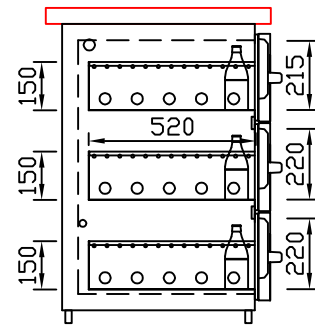

RWM 2650 G - Bestell-Nr. 42614290

CNS-Flaschenrost
mit Stellschienen
Best.-Nr.: 3500

GZ-35/35
Doppelauszug 1/2-1/2
Best.-Nr.: 40210

GZ-31/39
Doppelauszug 1/3-2/3
Best.-Nr.: 40110

GZ-39/31
Doppelauszug 2/3-1/3
Best.-Nr.: 40120

GZ-22/22/22
Dreierauszug 3/3
Best.-Nr.: 40300