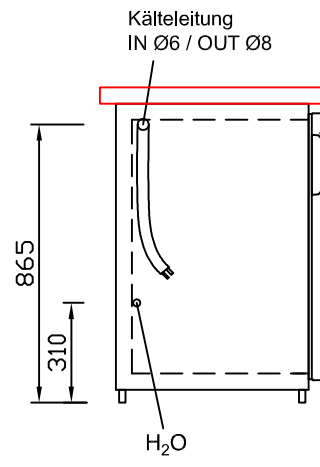

RWM 2650 G - Bestell-Nr. 42614ZK

CNS-Flaschenrost
mit Stellschienen
Best.-Nr.: 3500

GZ-35/35
Doppelauszug 1/2-1/2
Best.-Nr.: 40210

GZ-31/39
Doppelauszug 1/3-2/3
Best.-Nr.: 40110

GZ-39/31
Doppelauszug 2/3-1/3
Best.-Nr.: 40120

GZ-22/22/22
Dreierauszug 3/3
Best.-Nr.: 40300