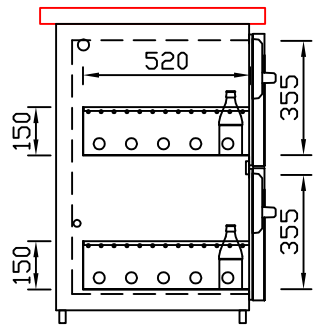

RWM 2650 G - Bestell-Nr. 42614ZK

CNS-Flaschenrost
mit Stellschienen
Best.-Nr.: 3500

GZ-35/35
Doppelauszug 1/2-1/2
Best.-Nr.: 40210

GZ-31/39
Doppelauszug 1/3-2/3
Best.-Nr.: 40110

GZ-39/31
Doppelauszug 2/3-1/3
Best.-Nr.: 40120

GZ-22/22/22
Dreierauszug 3/3
Best.-Nr.: 40300