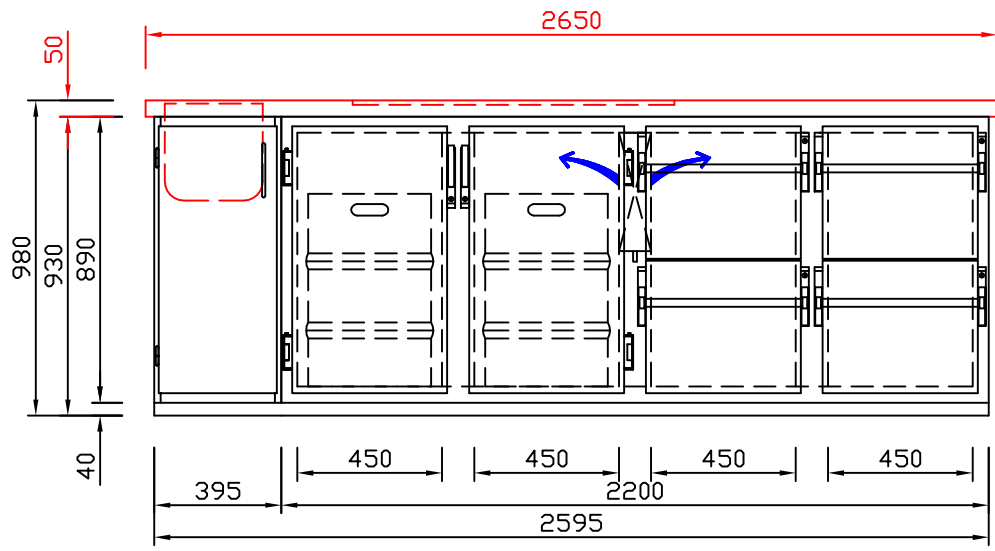

RWM 2650 G - Bestell-Nr. 42614ZK

CNS-Flaschenrost
mit Stellschienen
Best.-Nr.: 3500

GZ-35/35
Doppelauszug 1/2-1/2
Best.-Nr.: 40210

GZ-31/39
Doppelauszug 1/3-2/3
Best.-Nr.: 40110

GZ-39/31
Doppelauszug 2/3-1/3
Best.-Nr.: 40120

GZ-22/22/22
Dreierauszug 3/3
Best.-Nr.: 40300