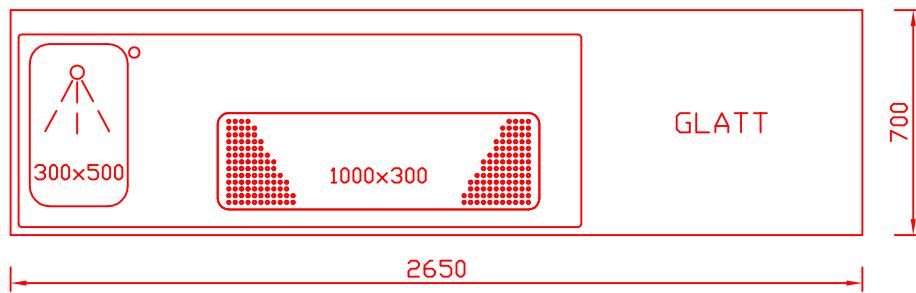

RWM 2650 G - Bestell-Nr. 42614ZK

CNS-Flaschenrost
mit Stellschienen
Best.-Nr.: 3500

GZ-35/35
Doppelauszug 1/2-1/2
Best.-Nr.: 40210

GZ-31/39
Doppelauszug 1/3-2/3
Best.-Nr.: 40110

GZ-39/31
Doppelauszug 2/3-1/3
Best.-Nr.: 40120

GZ-22/22/22
Dreierauszug 3/3
Best.-Nr.: 40300