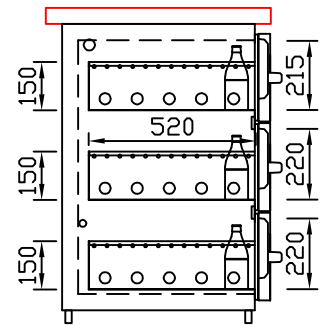

RWM 2650 G - Bestell-Nr. 42614ZK

CNS-Flaschenrost
mit Stellschienen
Best.-Nr.: 3500

GZ-35/35
Doppelauszug 1/2-1/2
Best.-Nr.: 40210

GZ-31/39
Doppelauszug 1/3-2/3
Best.-Nr.: 40110

GZ-39/31
Doppelauszug 2/3-1/3
Best.-Nr.: 40120

GZ-22/22/22
Dreierauszug 3/3
Best.-Nr.: 40300