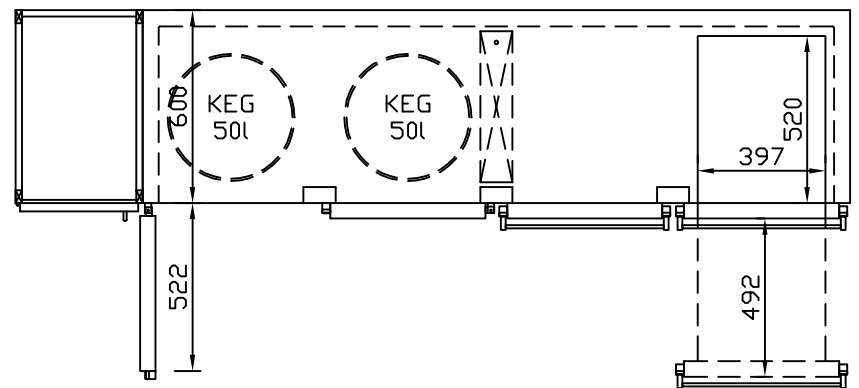

RWM 2650 G - Bestell-Nr. 42614ZK

CNS-Flaschenrost
mit Stellschienen
Best.-Nr.: 3500

GZ-35/35
Doppelauszug 1/2-1/2
Best.-Nr.: 40210

GZ-31/39
Doppelauszug 1/3-2/3
Best.-Nr.: 40110

GZ-39/31
Doppelauszug 2/3-1/3
Best.-Nr.: 40120

GZ-22/22/22
Dreierauszug 3/3
Best.-Nr.: 40300