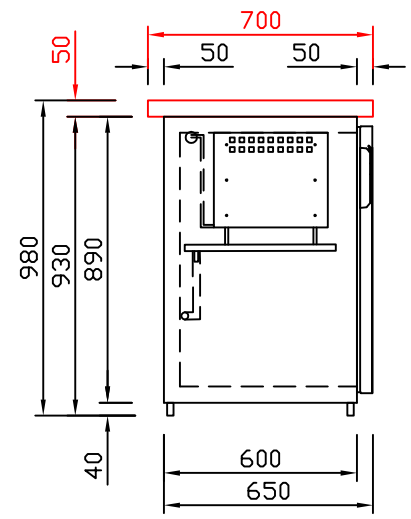

RWM 2650 G - Bestell-Nr. 42614ZK

CNS-Flaschenrost
mit Stellschienen
Best.-Nr.: 3500

GZ-35/35
Doppelauszug 1/2-1/2
Best.-Nr.: 40210

GZ-31/39
Doppelauszug 1/3-2/3
Best.-Nr.: 40110

GZ-39/31
Doppelauszug 2/3-1/3
Best.-Nr.: 40120

GZ-22/22/22
Dreierauszug 3/3
Best.-Nr.: 40300