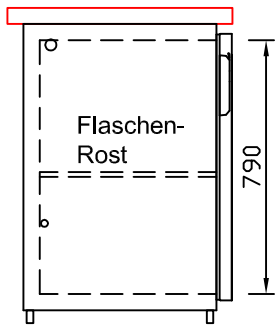

RWM 2650 G - Bestell-Nr. 42614ZK

CNS-Flaschenrost
mit Stellschienen
Best.-Nr.: 3500

GZ-35/35
Doppelauszug 1/2-1/2
Best.-Nr.: 40210

GZ-31/39
Doppelauszug 1/3-2/3
Best.-Nr.: 40110

GZ-39/31
Doppelauszug 2/3-1/3
Best.-Nr.: 40120

GZ-22/22/22
Dreierauszug 3/3
Best.-Nr.: 40300