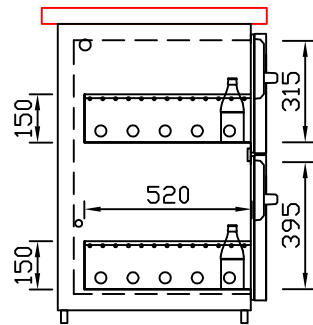

RWM 2650 G - Bestell-Nr. 42614ZK

CNS-Flaschenrost
mit Stellschienen
Best.-Nr.: 3500

GZ-35/35
Doppelauszug 1/2-1/2
Best.-Nr.: 40210

GZ-31/39
Doppelauszug 1/3-2/3
Best.-Nr.: 40110

GZ-39/31
Doppelauszug 2/3-1/3
Best.-Nr.: 40120

GZ-22/22/22
Dreierauszug 3/3
Best.-Nr.: 40300