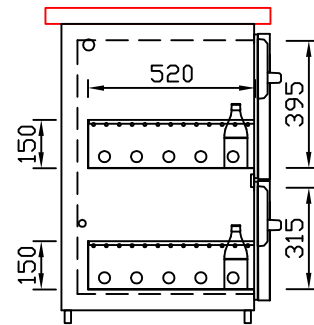

RWM 2650 G - Bestell-Nr. 42614ZK

CNS-Flaschenrost
mit Stellschienen
Best.-Nr.: 3500

GZ-35/35
Doppelauszug 1/2-1/2
Best.-Nr.: 40210

GZ-31/39
Doppelauszug 1/3-2/3
Best.-Nr.: 40110

GZ-39/31
Doppelauszug 2/3-1/3
Best.-Nr.: 40120

GZ-22/22/22
Dreierauszug 3/3
Best.-Nr.: 40300