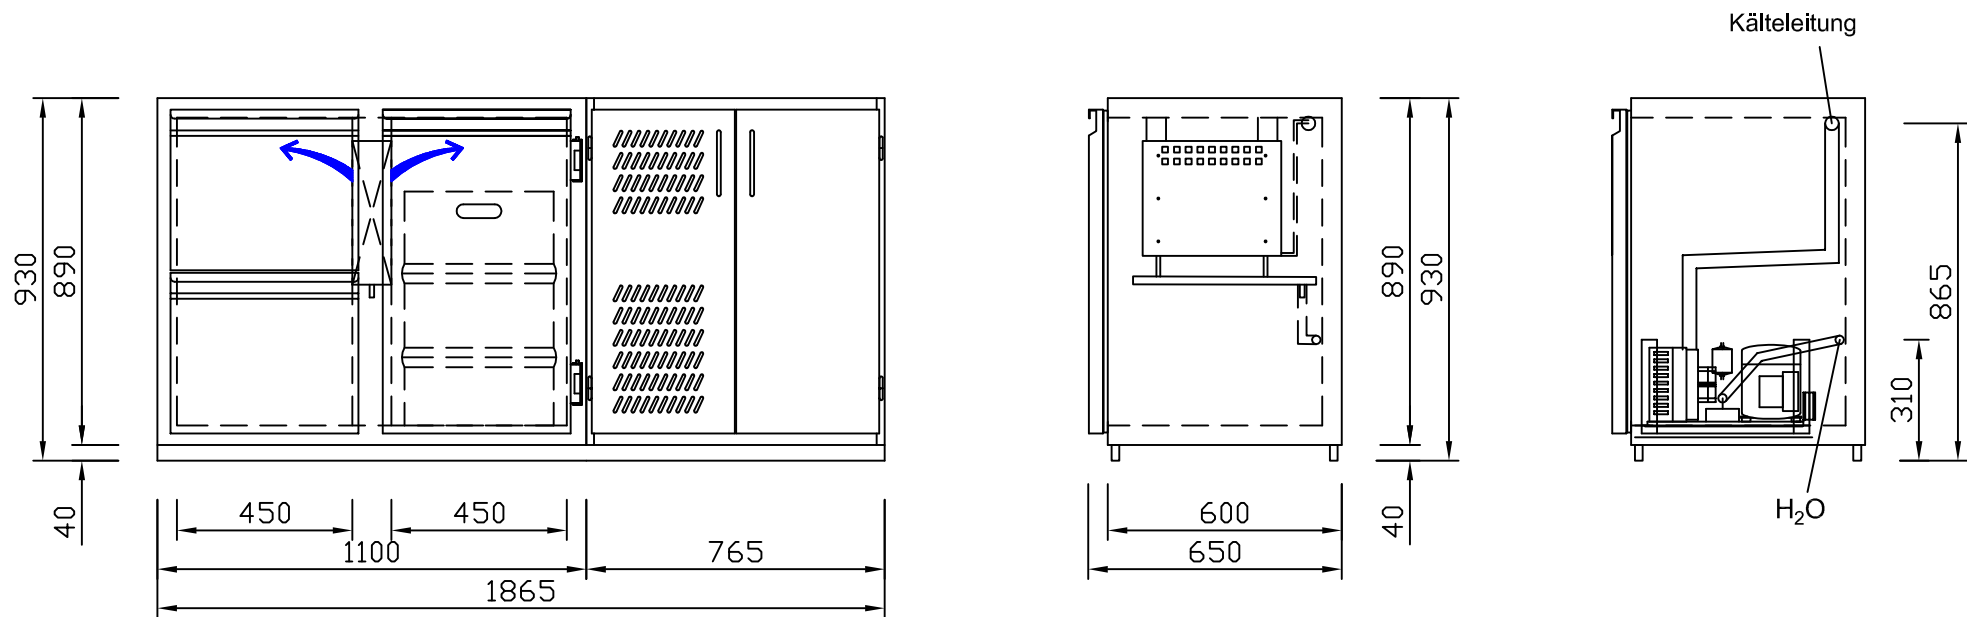

RWM 1950 E - Bestell-Nr. 31922290OA

CNS-Flaschenrost
mit Stellschienen
Best.-Nr.: 3500

EZ-35/35
Doppelauszug 1/2-1/2
Best.-Nr.: 30210

EZ-31/39
Doppelauszug 1/3-2/3
Best.-Nr.: 30110

EZ-39/31
Doppelauszug 2/3-1/3
Best.-Nr.: 30120

EZ-22/22/22
Dreierauszug 3/3
Best.-Nr.: 30300