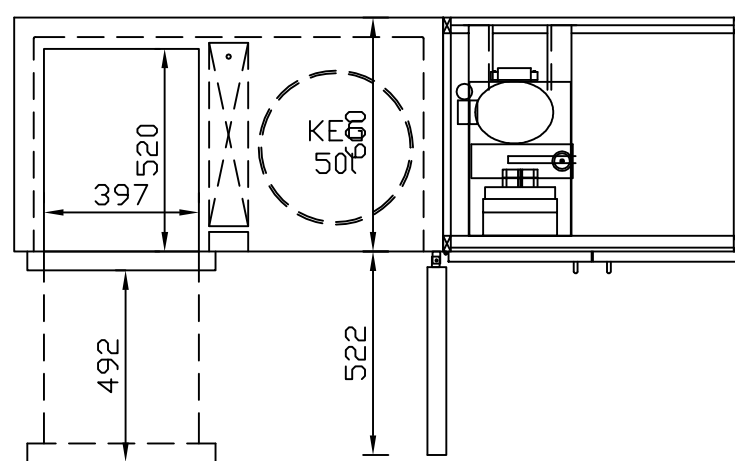

RWM 1950 E - Bestell-Nr. 31922290OA

CNS-Flaschenrost
mit Stellschienen
Best.-Nr.: 3500

EZ-35/35
Doppelauszug 1/2-1/2
Best.-Nr.: 30210

EZ-31/39
Doppelauszug 1/3-2/3
Best.-Nr.: 30110

EZ-39/31
Doppelauszug 2/3-1/3
Best.-Nr.: 30120

EZ-22/22/22
Dreierauszug 3/3
Best.-Nr.: 30300