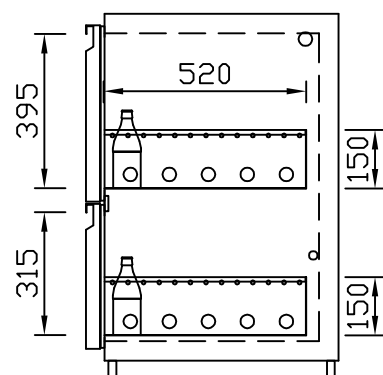

RWM 1950 E - Bestell-Nr. 31922290OA

CNS-Flaschenrost
mit Stellschienen
Best.-Nr.: 3500

EZ-35/35
Doppelauszug 1/2-1/2
Best.-Nr.: 30210

EZ-31/39
Doppelauszug 1/3-2/3
Best.-Nr.: 30110

EZ-39/31
Doppelauszug 2/3-1/3
Best.-Nr.: 30120

EZ-22/22/22
Dreierauszug 3/3
Best.-Nr.: 30300