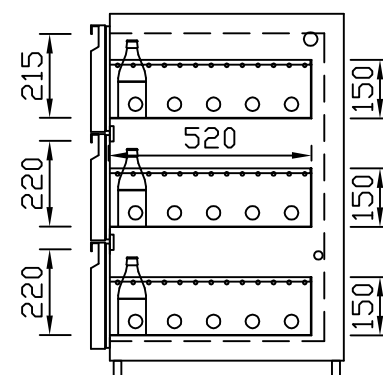

RWM 1950 E - Bestell-Nr. 31922290OA

CNS-Flaschenrost
mit Stellschienen
Best.-Nr.: 3500

EZ-35/35
Doppelauszug 1/2-1/2
Best.-Nr.: 30210

EZ-31/39
Doppelauszug 1/3-2/3
Best.-Nr.: 30110

EZ-39/31
Doppelauszug 2/3-1/3
Best.-Nr.: 30120

EZ-22/22/22
Dreierauszug 3/3
Best.-Nr.: 30300