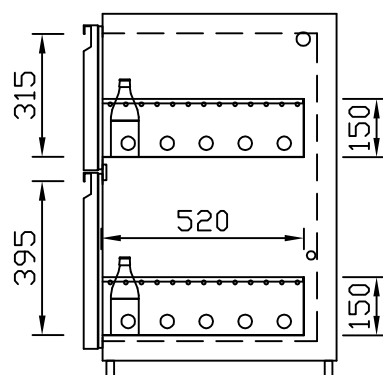

RWM 1950 E - Bestell-Nr. 31922290OA

CNS-Flaschenrost
mit Stellschienen
Best.-Nr.: 3500

EZ-35/35
Doppelauszug 1/2-1/2
Best.-Nr.: 30210

EZ-31/39
Doppelauszug 1/3-2/3
Best.-Nr.: 30110

EZ-39/31
Doppelauszug 2/3-1/3
Best.-Nr.: 30120

EZ-22/22/22
Dreierauszug 3/3
Best.-Nr.: 30300