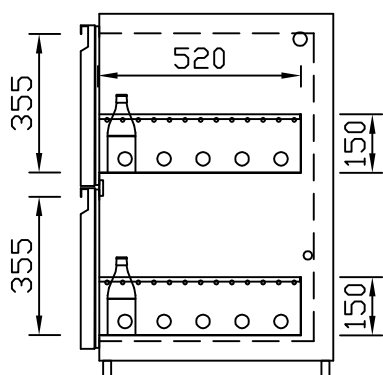

RWM 1950 E - Bestell-Nr. 31922290OA

CNS-Flaschenrost
mit Stellschienen
Best.-Nr.: 3500

EZ-35/35
Doppelauszug 1/2-1/2
Best.-Nr.: 30210

EZ-31/39
Doppelauszug 1/3-2/3
Best.-Nr.: 30110

EZ-39/31
Doppelauszug 2/3-1/3
Best.-Nr.: 30120

EZ-22/22/22
Dreierauszug 3/3
Best.-Nr.: 30300