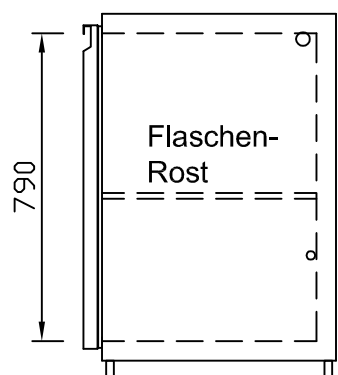

RWM 1950 E - Bestell-Nr. 31922290OA

CNS-Flaschenrost
mit Stellschienen
Best.-Nr.: 3500

EZ-35/35
Doppelauszug 1/2-1/2
Best.-Nr.: 30210

EZ-31/39
Doppelauszug 1/3-2/3
Best.-Nr.: 30110

EZ-39/31
Doppelauszug 2/3-1/3
Best.-Nr.: 30120

EZ-22/22/22
Dreierauszug 3/3
Best.-Nr.: 30300