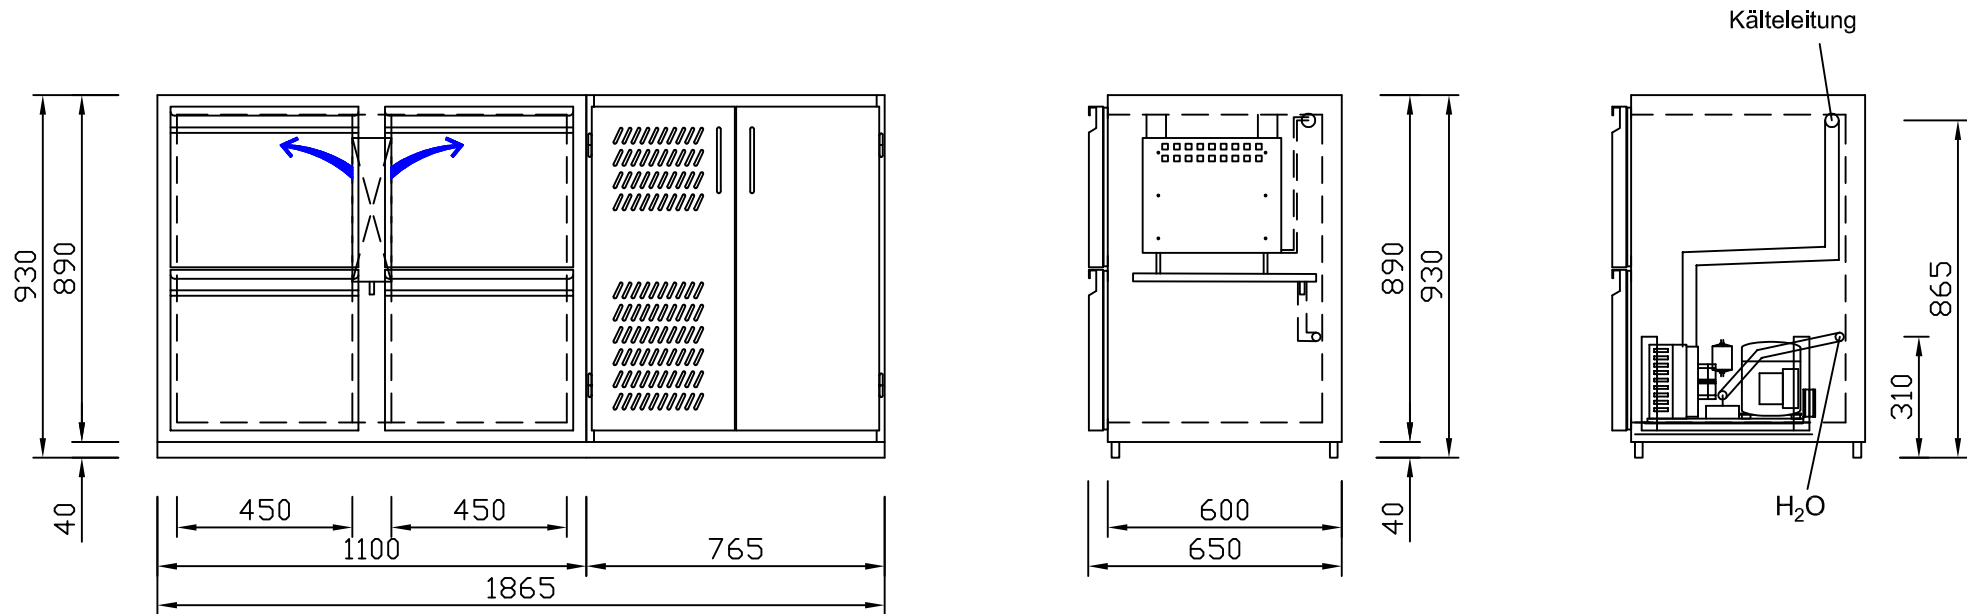

RWM 1950 E - Bestell-Nr. 31924290OA

CNS-Flaschenrost
mit Stellschienen
Best.-Nr.: 3500

EZ-35/35
Doppelauszug 1/2-1/2
Best.-Nr.: 30210

EZ-31/39
Doppelauszug 1/3-2/3
Best.-Nr.: 30110

EZ-39/31
Doppelauszug 2/3-1/3
Best.-Nr.: 30120

EZ-22/22/22
Dreierauszug 3/3
Best.-Nr.: 30300