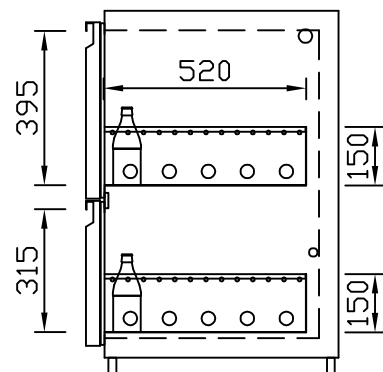

RWM 1950 E - Bestell-Nr. 31924290OA

CNS-Flaschenrost
mit Stellschienen
Best.-Nr.: 3500

EZ-35/35
Doppelauszug 1/2-1/2
Best.-Nr.: 30210

EZ-31/39
Doppelauszug 1/3-2/3
Best.-Nr.: 30110

EZ-39/31
Doppelauszug 2/3-1/3
Best.-Nr.: 30120

EZ-22/22/22
Dreierauszug 3/3
Best.-Nr.: 30300