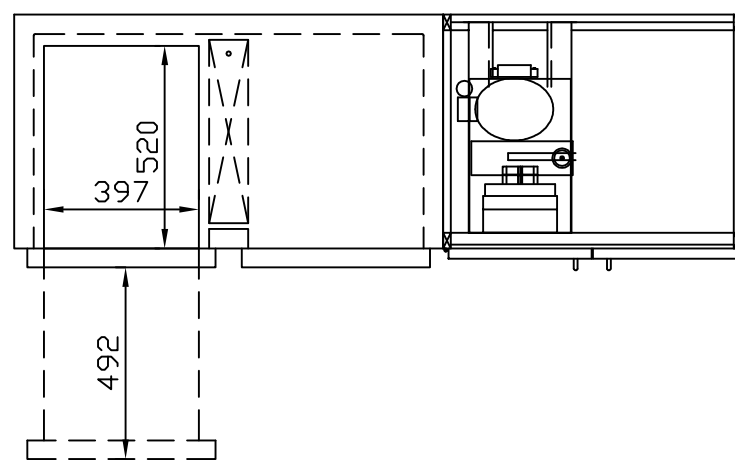

RWM 1950 E - Bestell-Nr. 31924290OA

CNS-Flaschenrost
mit Stellschienen
Best.-Nr.: 3500

EZ-35/35
Doppelauszug 1/2-1/2
Best.-Nr.: 30210

EZ-31/39
Doppelauszug 1/3-2/3
Best.-Nr.: 30110

EZ-39/31
Doppelauszug 2/3-1/3
Best.-Nr.: 30120

EZ-22/22/22
Dreierauszug 3/3
Best.-Nr.: 30300