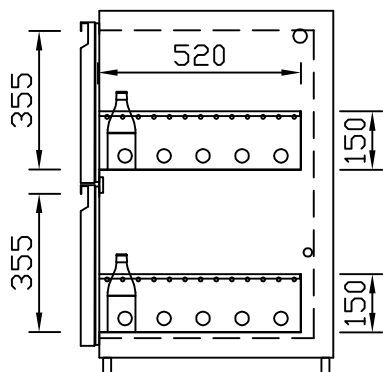

RWM 1950 E - Bestell-Nr. 31924290OA

CNS-Flaschenrost
mit Stellschienen
Best.-Nr.: 3500

EZ-35/35
Doppelauszug 1/2-1/2
Best.-Nr.: 30210

EZ-31/39
Doppelauszug 1/3-2/3
Best.-Nr.: 30110

EZ-39/31
Doppelauszug 2/3-1/3
Best.-Nr.: 30120

EZ-22/22/22
Dreierauszug 3/3
Best.-Nr.: 30300