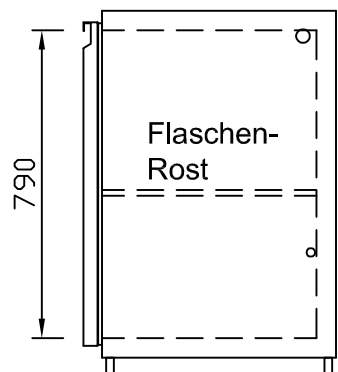

RWM 1950 E - Bestell-Nr. 31924290OA

CNS-Flaschenrost
mit Stellschienen
Best.-Nr.: 3500

EZ-35/35
Doppelauszug 1/2-1/2
Best.-Nr.: 30210

EZ-31/39
Doppelauszug 1/3-2/3
Best.-Nr.: 30110

EZ-39/31
Doppelauszug 2/3-1/3
Best.-Nr.: 30120

EZ-22/22/22
Dreierauszug 3/3
Best.-Nr.: 30300