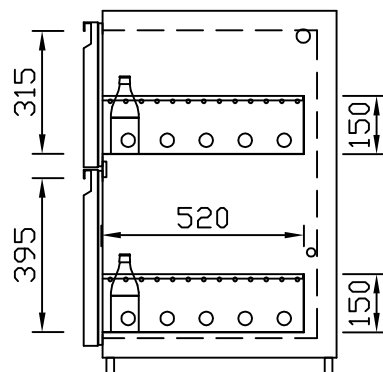

RWM 1950 E - Bestell-Nr. 31924290OA

CNS-Flaschenrost
mit Stellschienen
Best.-Nr.: 3500

EZ-35/35
Doppelauszug 1/2-1/2
Best.-Nr.: 30210

EZ-31/39
Doppelauszug 1/3-2/3
Best.-Nr.: 30110

EZ-39/31
Doppelauszug 2/3-1/3
Best.-Nr.: 30120

EZ-22/22/22
Dreierauszug 3/3
Best.-Nr.: 30300