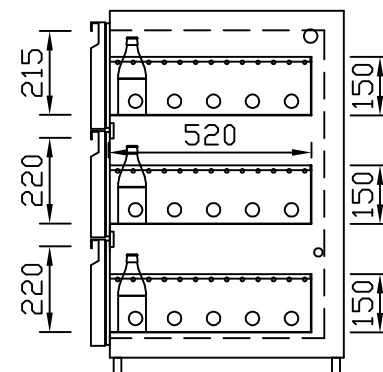

RWM 1950 E - Bestell-Nr. 31924290OA

CNS-Flaschenrost
mit Stellschienen
Best.-Nr.: 3500

EZ-35/35
Doppelauszug 1/2-1/2
Best.-Nr.: 30210

EZ-31/39
Doppelauszug 1/3-2/3
Best.-Nr.: 30110

EZ-39/31
Doppelauszug 2/3-1/3
Best.-Nr.: 30120

EZ-22/22/22
Dreierauszug 3/3
Best.-Nr.: 30300