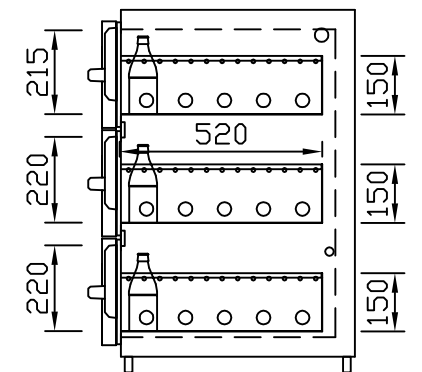

# RWM 2100 G - Bestell-Nr. 42122290OA

CNS-Flaschenrost  
mit Stellschienen  
**Best.-Nr.: 3500**

GZ-35/35  
Doppelauszug 1/2-1/2  
**Best.-Nr.: 40210**

GZ-31/39  
Doppelauszug 1/3-2/3  
**Best.-Nr.: 40110**

GZ-39/31  
Doppelauszug 2/3-1/3  
**Best.-Nr.: 40120**

GZ-22/22/22  
Dreierauszug 3/3  
**Best.-Nr.: 40300**