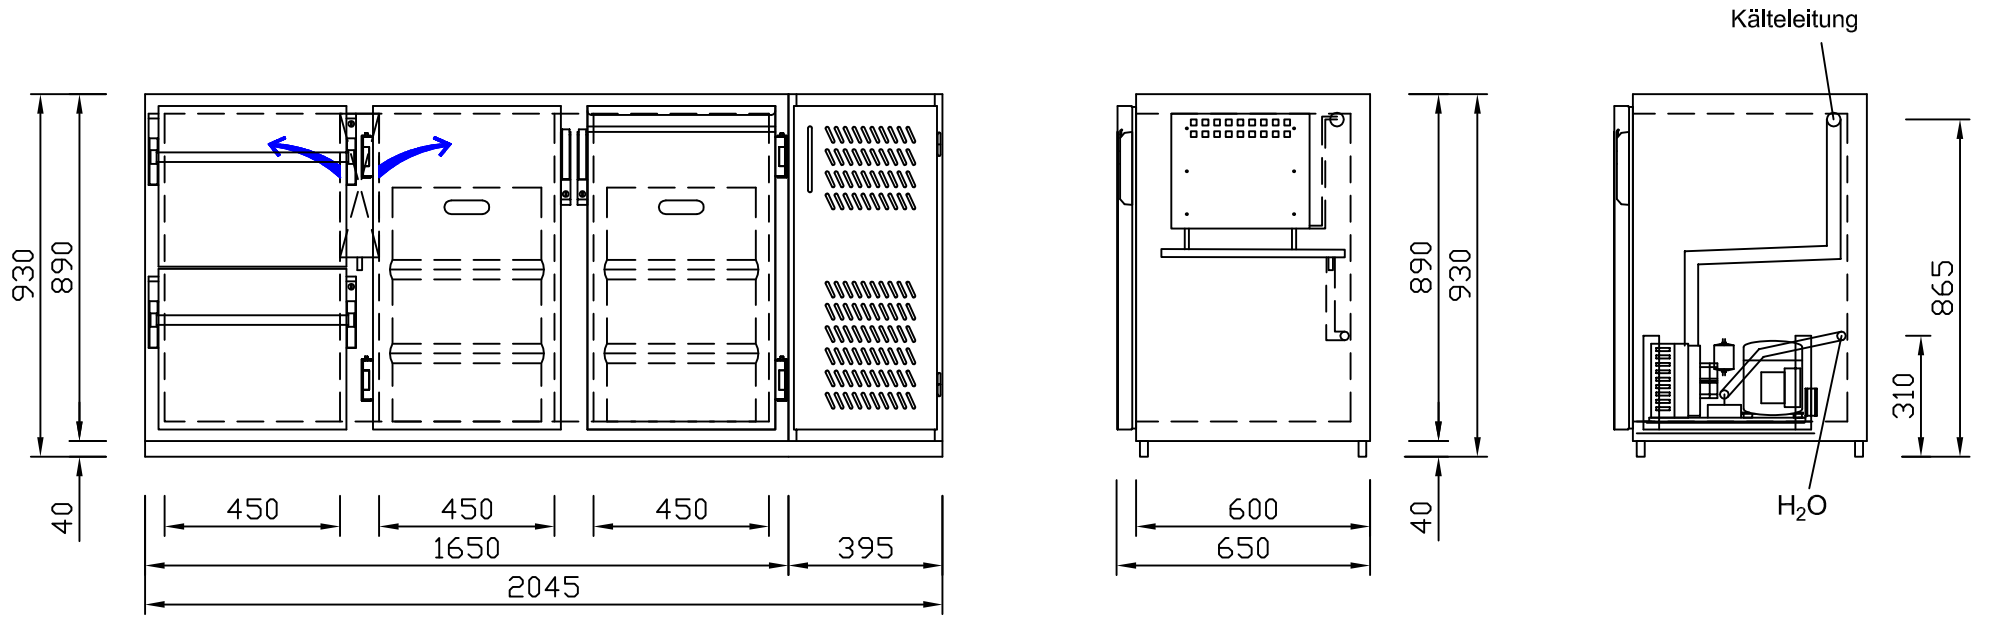

# RWM 2100 G - Bestell-Nr. 42122290OA

CNS-Flaschenrost  
mit Stellschienen  
**Best.-Nr.: 3500**

GZ-35/35  
Doppelauszug 1/2-1/2  
**Best.-Nr.: 40210**

GZ-31/39  
Doppelauszug 1/3-2/3  
**Best.-Nr.: 40110**

GZ-39/31  
Doppelauszug 2/3-1/3  
**Best.-Nr.: 40120**

GZ-22/22/22  
Dreierauszug 3/3  
**Best.-Nr.: 40300**