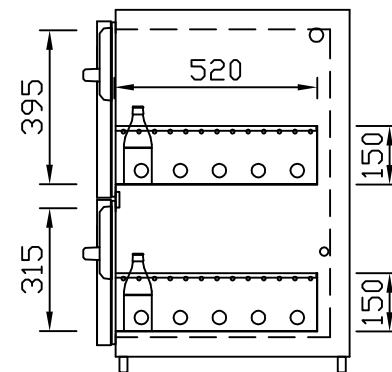

# RWM 2100 G - Bestell-Nr. 42122290OA

CNS-Flaschenrost  
mit Stellschienen  
**Best.-Nr.: 3500**

GZ-35/35  
Doppelauszug 1/2-1/2  
**Best.-Nr.: 40210**

GZ-31/39  
Doppelauszug 1/3-2/3  
**Best.-Nr.: 40110**

GZ-39/31  
Doppelauszug 2/3-1/3  
**Best.-Nr.: 40120**

GZ-22/22/22  
Dreierauszug 3/3  
**Best.-Nr.: 40300**