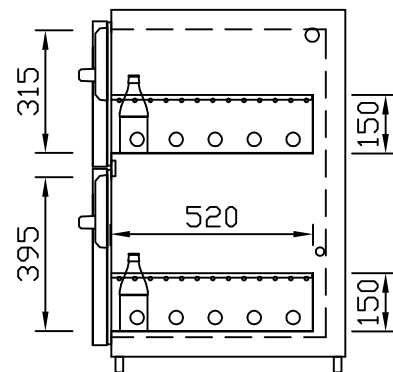

# RWM 2100 G - Bestell-Nr. 42122290OA

CNS-Flaschenrost  
mit Stellschienen  
**Best.-Nr.: 3500**

GZ-35/35  
Doppelauszug 1/2-1/2  
**Best.-Nr.: 40210**

GZ-31/39  
Doppelauszug 1/3-2/3  
**Best.-Nr.: 40110**

GZ-39/31  
Doppelauszug 2/3-1/3  
**Best.-Nr.: 40120**

GZ-22/22/22  
Dreierauszug 3/3  
**Best.-Nr.: 40300**