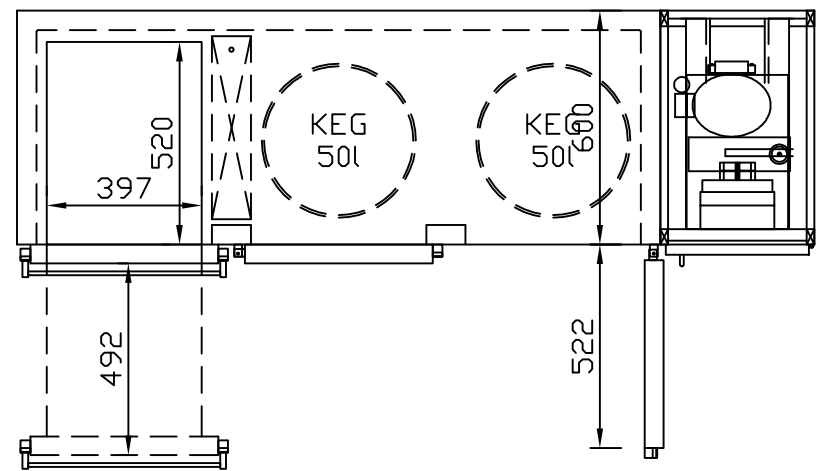

# RWM 2100 G - Bestell-Nr. 42122290OA

CNS-Flaschenrost  
mit Stellschienen  
**Best.-Nr.: 3500**

GZ-35/35  
Doppelauszug 1/2-1/2  
**Best.-Nr.: 40210**

GZ-31/39  
Doppelauszug 1/3-2/3  
**Best.-Nr.: 40110**

GZ-39/31  
Doppelauszug 2/3-1/3  
**Best.-Nr.: 40120**

GZ-22/22/22  
Dreierauszug 3/3  
**Best.-Nr.: 40300**