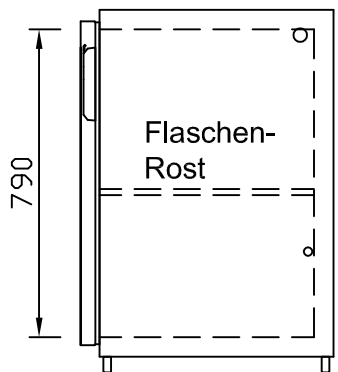

# RWM 2100 G - Bestell-Nr. 42122290OA

CNS-Flaschenrost  
mit Stellschienen  
**Best.-Nr.: 3500**

GZ-35/35  
Doppelauszug 1/2-1/2  
**Best.-Nr.: 40210**

GZ-31/39  
Doppelauszug 1/3-2/3  
**Best.-Nr.: 40110**

GZ-39/31  
Doppelauszug 2/3-1/3  
**Best.-Nr.: 40120**

GZ-22/22/22  
Dreierauszug 3/3  
**Best.-Nr.: 40300**