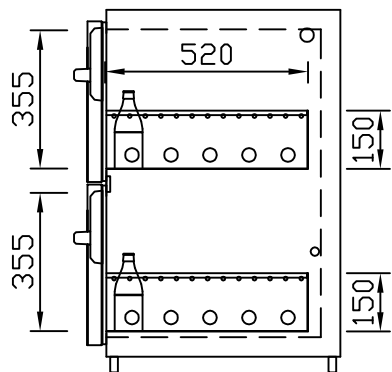

# RWM 2100 G - Bestell-Nr. 42122290OA

CNS-Flaschenrost  
mit Stellschienen  
**Best.-Nr.: 3500**

GZ-35/35  
Doppelauszug 1/2-1/2  
**Best.-Nr.: 40210**

GZ-31/39  
Doppelauszug 1/3-2/3  
**Best.-Nr.: 40110**

GZ-39/31  
Doppelauszug 2/3-1/3  
**Best.-Nr.: 40120**

GZ-22/22/22  
Dreierauszug 3/3  
**Best.-Nr.: 40300**