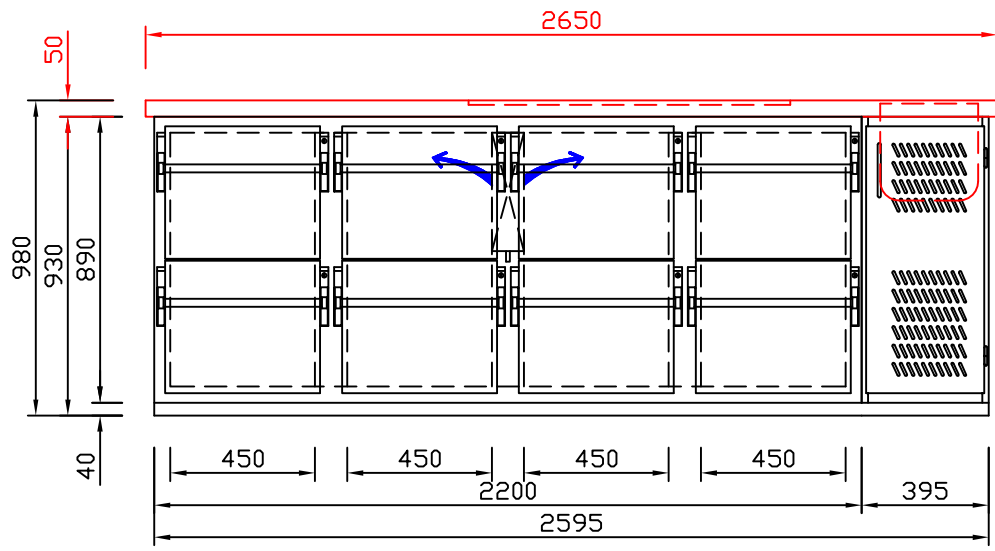

RWM 2650 G - Bestell-Nr. 42628290

CNS-Flaschenrost  
mit Stellschienen  
**Best.-Nr.: 3500**

GZ-35/35  
Doppelauszug 1/2-1/2  
**Best.-Nr.: 40210**

GZ-31/39  
Doppelauszug 1/3-2/3  
**Best.-Nr.: 40110**

GZ-39/31  
Doppelauszug 2/3-1/3  
**Best.-Nr.: 40120**

GZ-22/22/22  
Dreierauszug 3/3  
**Best.-Nr.: 40300**