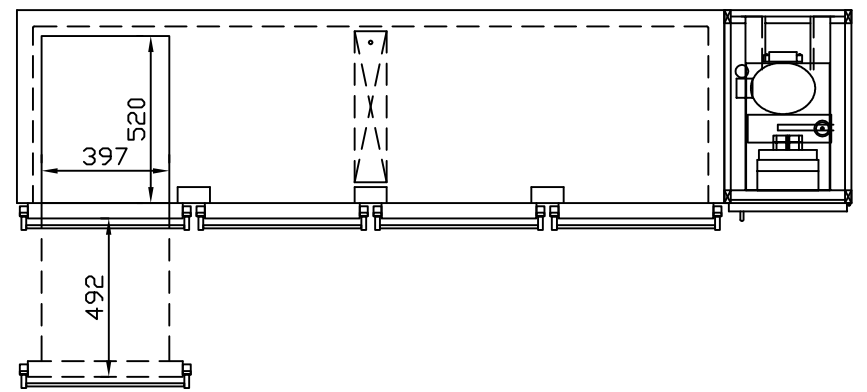

RWM 2650 G - Bestell-Nr. 42628290

CNS-Flaschenrost  
mit Stellschienen  
**Best.-Nr.: 3500**

GZ-35/35  
Doppelauszug 1/2-1/2  
**Best.-Nr.: 40210**

GZ-31/39  
Doppelauszug 1/3-2/3  
**Best.-Nr.: 40110**

GZ-39/31  
Doppelauszug 2/3-1/3  
**Best.-Nr.: 40120**

GZ-22/22/22  
Dreierauszug 3/3  
**Best.-Nr.: 40300**