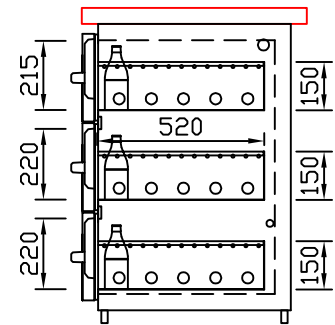

RWM 2650 G - Bestell-Nr. 42628290

CNS-Flaschenrost  
mit Stellschienen  
**Best.-Nr.: 3500**

GZ-35/35  
Doppelauszug 1/2-1/2  
**Best.-Nr.: 40210**

GZ-31/39  
Doppelauszug 1/3-2/3  
**Best.-Nr.: 40110**

GZ-39/31  
Doppelauszug 2/3-1/3  
**Best.-Nr.: 40120**

GZ-22/22/22  
Dreierauszug 3/3  
**Best.-Nr.: 40300**