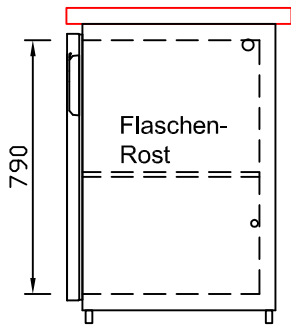

RWM 2650 G - Bestell-Nr. 42628290

CNS-Flaschenrost  
mit Stellschienen  
**Best.-Nr.: 3500**

GZ-35/35  
Doppelauszug 1/2-1/2  
**Best.-Nr.: 40210**

GZ-31/39  
Doppelauszug 1/3-2/3  
**Best.-Nr.: 40110**

GZ-39/31  
Doppelauszug 2/3-1/3  
**Best.-Nr.: 40120**

GZ-22/22/22  
Dreierauszug 3/3  
**Best.-Nr.: 40300**