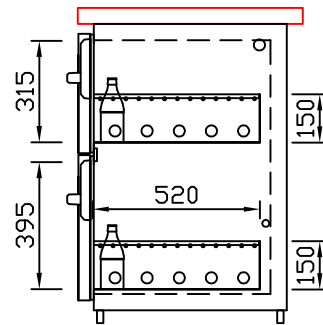

RWM 2650 G - Bestell-Nr. 42628290

CNS-Flaschenrost  
mit Stellschienen  
**Best.-Nr.: 3500**

GZ-35/35  
Doppelauszug 1/2-1/2  
**Best.-Nr.: 40210**

GZ-31/39  
Doppelauszug 1/3-2/3  
**Best.-Nr.: 40110**

GZ-39/31  
Doppelauszug 2/3-1/3  
**Best.-Nr.: 40120**

GZ-22/22/22  
Dreierauszug 3/3  
**Best.-Nr.: 40300**