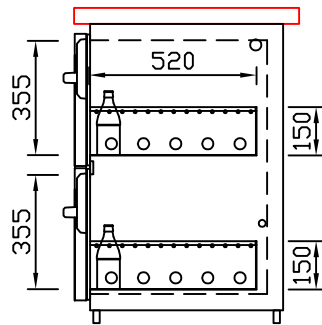

RWM 2650 G - Bestell-Nr. 42628290

CNS-Flaschenrost  
mit Stellschienen  
**Best.-Nr.: 3500**

GZ-35/35  
Doppelauszug 1/2-1/2  
**Best.-Nr.: 40210**

GZ-31/39  
Doppelauszug 1/3-2/3  
**Best.-Nr.: 40110**

GZ-39/31  
Doppelauszug 2/3-1/3  
**Best.-Nr.: 40120**

GZ-22/22/22  
Dreierauszug 3/3  
**Best.-Nr.: 40300**