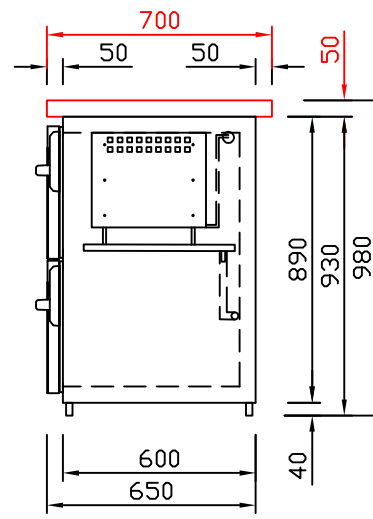

RWM 2650 G - Bestell-Nr. 42628290

CNS-Flaschenrost  
mit Stellschienen  
**Best.-Nr.: 3500**

GZ-35/35  
Doppelauszug 1/2-1/2  
**Best.-Nr.: 40210**

GZ-31/39  
Doppelauszug 1/3-2/3  
**Best.-Nr.: 40110**

GZ-39/31  
Doppelauszug 2/3-1/3  
**Best.-Nr.: 40120**

GZ-22/22/22  
Dreierauszug 3/3  
**Best.-Nr.: 40300**