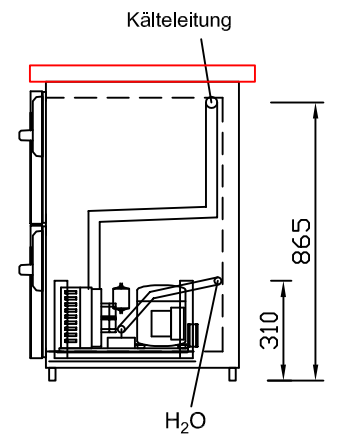

RWM 2650 G - Bestell-Nr. 42628290

CNS-Flaschenrost  
mit Stellschienen  
**Best.-Nr.: 3500**

GZ-35/35  
Doppelauszug 1/2-1/2  
**Best.-Nr.: 40210**

GZ-31/39  
Doppelauszug 1/3-2/3  
**Best.-Nr.: 40110**

GZ-39/31  
Doppelauszug 2/3-1/3  
**Best.-Nr.: 40120**

GZ-22/22/22  
Dreierauszug 3/3  
**Best.-Nr.: 40300**