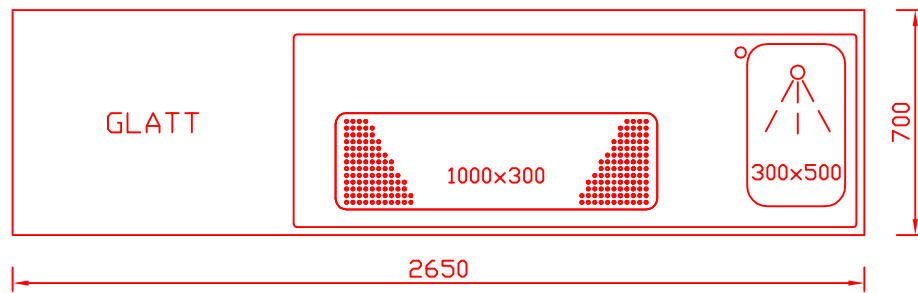

RWM 2650 G - Bestell-Nr. 42628290

CNS-Flaschenrost  
mit Stellschienen  
**Best.-Nr.: 3500**

GZ-35/35  
Doppelauszug 1/2-1/2  
**Best.-Nr.: 40210**

GZ-31/39  
Doppelauszug 1/3-2/3  
**Best.-Nr.: 40110**

GZ-39/31  
Doppelauszug 2/3-1/3  
**Best.-Nr.: 40120**