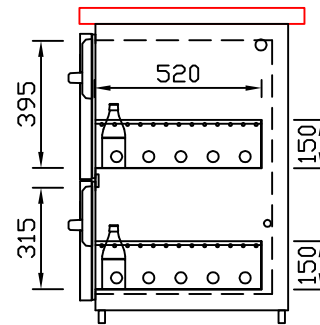

RWM 2650 G - Bestell-Nr. 42628290

CNS-Flaschenrost  
mit Stellschienen  
**Best.-Nr.: 3500**

GZ-35/35  
Doppelauszug 1/2-1/2  
**Best.-Nr.: 40210**

GZ-31/39  
Doppelauszug 1/3-2/3  
**Best.-Nr.: 40110**

GZ-39/31  
Doppelauszug 2/3-1/3  
**Best.-Nr.: 40120**

GZ-22/22/22  
Dreierauszug 3/3  
**Best.-Nr.: 40300**