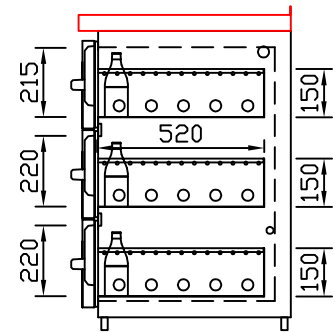

RWM 2650 G - Bestell-Nr. 42629290

CNS-Flaschenrost  
mit Stellschienen  
**Best.-Nr.: 3500**

GZ-35/35  
Doppelauszug 1/2-1/2  
**Best.-Nr.: 40210**

GZ-31/39  
Doppelauszug 1/3-2/3  
**Best.-Nr.: 40110**

GZ-39/31  
Doppelauszug 2/3-1/3  
**Best.-Nr.: 40120**

GZ-22/22/22  
Dreierauszug 3/3  
**Best.-Nr.: 40300**