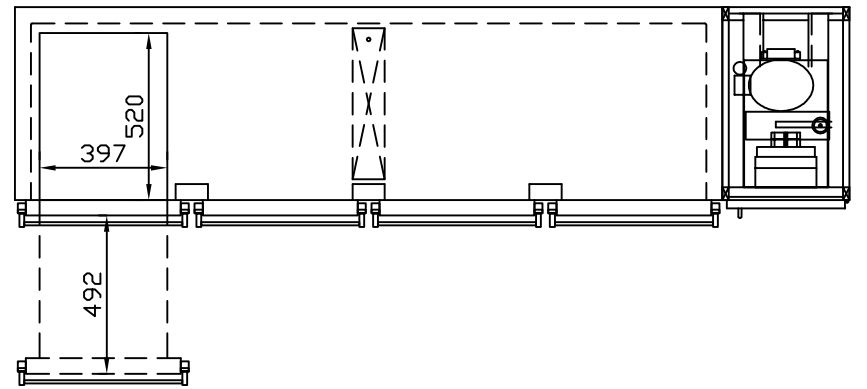

RWM 2650 G - Bestell-Nr. 42629290

CNS-Flaschenrost  
mit Stellschienen  
**Best.-Nr.: 3500**

GZ-35/35  
Doppelauszug 1/2-1/2  
**Best.-Nr.: 40210**

GZ-31/39  
Doppelauszug 1/3-2/3  
**Best.-Nr.: 40110**

GZ-39/31  
Doppelauszug 2/3-1/3  
**Best.-Nr.: 40120**

GZ-22/22/22  
Dreierauszug 3/3  
**Best.-Nr.: 40300**