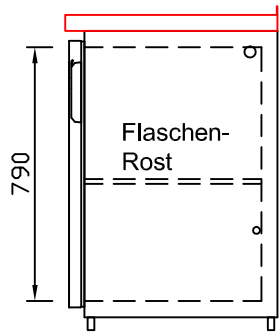

RWM 2650 G - Bestell-Nr. 42629290

CNS-Flaschenrost  
mit Stellschienen  
**Best.-Nr.: 3500**

GZ-35/35  
Doppelauszug 1/2-1/2  
**Best.-Nr.: 40210**

GZ-31/39  
Doppelauszug 1/3-2/3  
**Best.-Nr.: 40110**

GZ-39/31  
Doppelauszug 2/3-1/3  
**Best.-Nr.: 40120**

GZ-22/22/22  
Dreierauszug 3/3  
**Best.-Nr.: 40300**