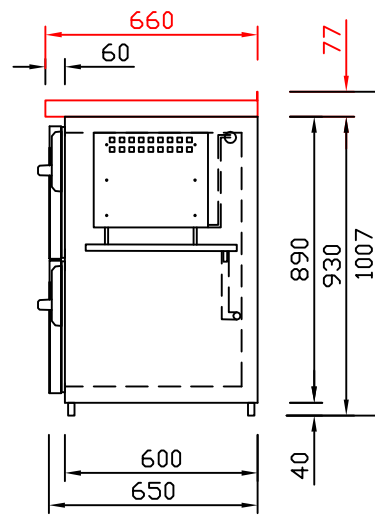

RWM 2650 G - Bestell-Nr. 42629290

CNS-Flaschenrost  
mit Stellschienen  
**Best.-Nr.: 3500**

GZ-35/35  
Doppelauszug 1/2-1/2  
**Best.-Nr.: 40210**

GZ-31/39  
Doppelauszug 1/3-2/3  
**Best.-Nr.: 40110**

GZ-39/31  
Doppelauszug 2/3-1/3  
**Best.-Nr.: 40120**

GZ-22/22/22  
Dreierauszug 3/3  
**Best.-Nr.: 40300**