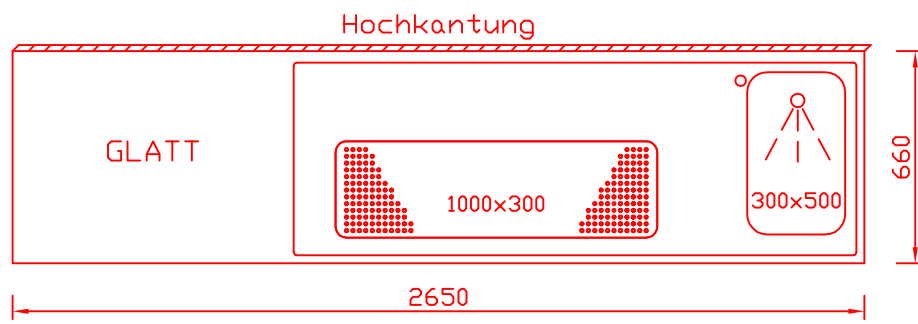

RWM 2650 G - Bestell-Nr. 42629290

CNS-Flaschenrost  
mit Stellschienen  
**Best.-Nr.: 3500**

GZ-35/35  
Doppelauszug 1/2-1/2  
**Best.-Nr.: 40210**

GZ-31/39  
Doppelauszug 1/3-2/3  
**Best.-Nr.: 40110**

GZ-39/31  
Doppelauszug 2/3-1/3  
**Best.-Nr.: 40120**