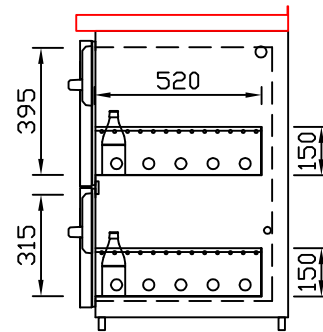

RWM 2650 G - Bestell-Nr. 42629290

CNS-Flaschenrost  
mit Stellschienen  
**Best.-Nr.: 3500**

GZ-35/35  
Doppelauszug 1/2-1/2  
**Best.-Nr.: 40210**

GZ-31/39  
Doppelauszug 1/3-2/3  
**Best.-Nr.: 40110**

GZ-39/31  
Doppelauszug 2/3-1/3  
**Best.-Nr.: 40120**

GZ-22/22/22  
Dreierauszug 3/3  
**Best.-Nr.: 40300**