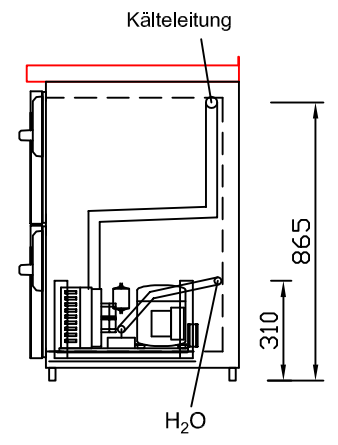

RWM 2650 G - Bestell-Nr. 42629290

CNS-Flaschenrost  
mit Stellschienen  
**Best.-Nr.: 3500**

GZ-35/35  
Doppelauszug 1/2-1/2  
**Best.-Nr.: 40210**

GZ-31/39  
Doppelauszug 1/3-2/3  
**Best.-Nr.: 40110**

GZ-39/31  
Doppelauszug 2/3-1/3  
**Best.-Nr.: 40120**

GZ-22/22/22  
Dreierauszug 3/3  
**Best.-Nr.: 40300**