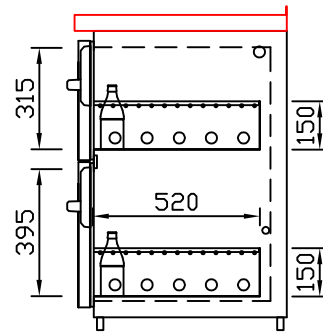

RWM 2650 G - Bestell-Nr. 42629290

CNS-Flaschenrost  
mit Stellschienen  
**Best.-Nr.: 3500**

GZ-35/35  
Doppelauszug 1/2-1/2  
**Best.-Nr.: 40210**

GZ-31/39  
Doppelauszug 1/3-2/3  
**Best.-Nr.: 40110**

GZ-39/31  
Doppelauszug 2/3-1/3  
**Best.-Nr.: 40120**

GZ-22/22/22  
Dreierauszug 3/3  
**Best.-Nr.: 40300**