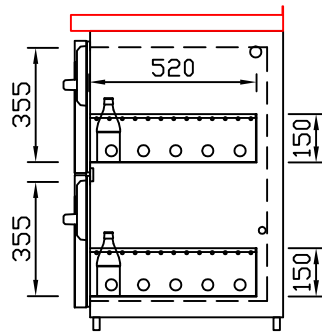

RWM 2650 G - Bestell-Nr. 42629290

CNS-Flaschenrost  
mit Stellschienen  
**Best.-Nr.: 3500**

GZ-35/35  
Doppelauszug 1/2-1/2  
**Best.-Nr.: 40210**

GZ-31/39  
Doppelauszug 1/3-2/3  
**Best.-Nr.: 40110**

GZ-39/31  
Doppelauszug 2/3-1/3  
**Best.-Nr.: 40120**

GZ-22/22/22  
Dreierauszug 3/3  
**Best.-Nr.: 40300**