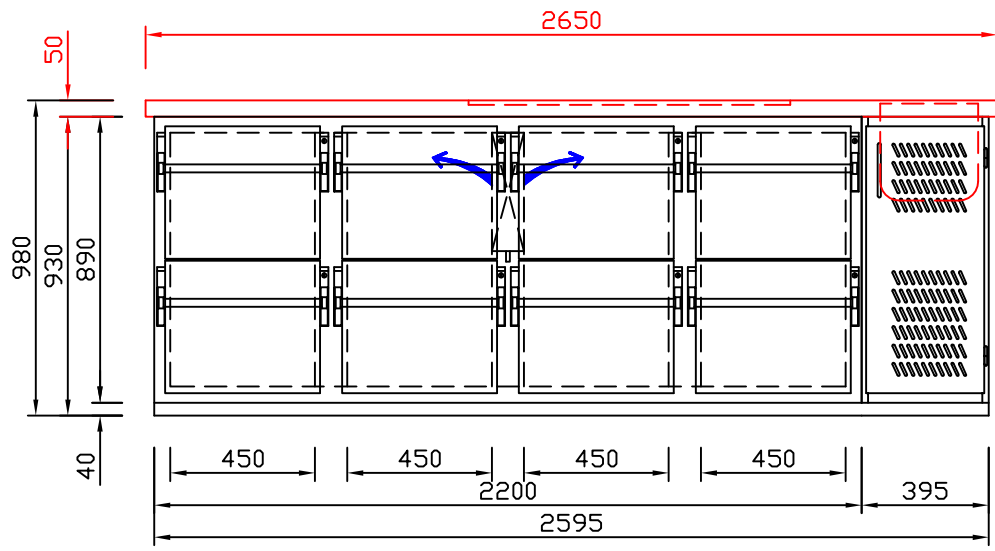

RWM 2650 G - Bestell-Nr. 42629290

CNS-Flaschenrost  
mit Stellschienen  
**Best.-Nr.: 3500**

GZ-35/35  
Doppelauszug 1/2-1/2  
**Best.-Nr.: 40210**

GZ-31/39  
Doppelauszug 1/3-2/3  
**Best.-Nr.: 40110**

GZ-39/31  
Doppelauszug 2/3-1/3  
**Best.-Nr.: 40120**

GZ-22/22/22  
Dreierauszug 3/3  
**Best.-Nr.: 40300**