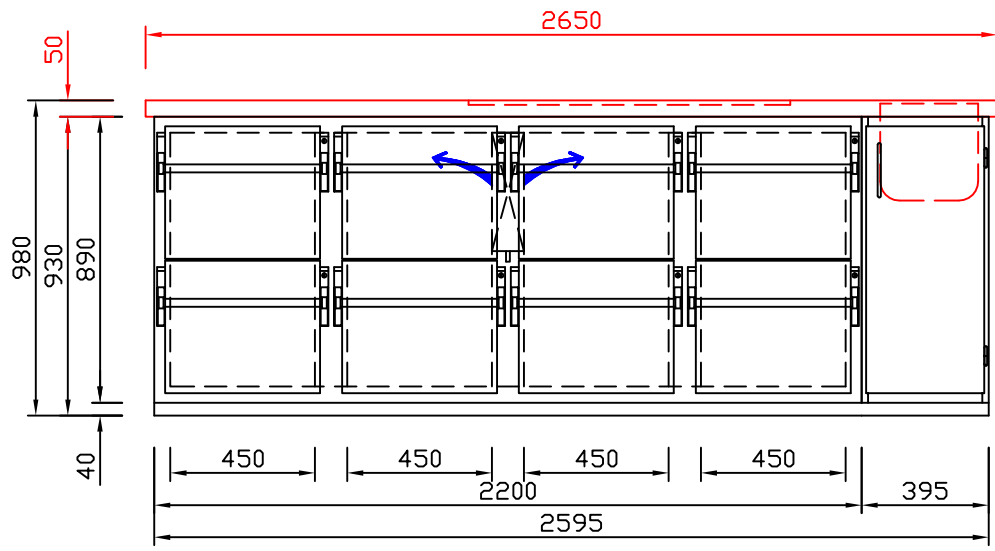

RWM 2650 G - Bestell-Nr. 42628ZK

CNS-Flaschenrost
mit Stellschienen
Best.-Nr.: 3500

GZ-35/35
Doppelauszug 1/2-1/2
Best.-Nr.: 40210

GZ-31/39
Doppelauszug 1/3-2/3
Best.-Nr.: 40110

GZ-39/31
Doppelauszug 2/3-1/3
Best.-Nr.: 40120

GZ-22/22/22
Dreierauszug 3/3
Best.-Nr.: 40300