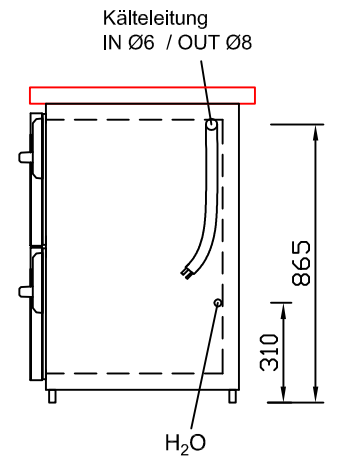

RWM 2650 G - Bestell-Nr. 42628ZK

CNS-Flaschenrost
mit Stellschienen
Best.-Nr.: 3500

GZ-35/35
Doppelauszug 1/2-1/2
Best.-Nr.: 40210

GZ-31/39
Doppelauszug 1/3-2/3
Best.-Nr.: 40110

GZ-39/31
Doppelauszug 2/3-1/3
Best.-Nr.: 40120

GZ-22/22/22
Dreierauszug 3/3
Best.-Nr.: 40300