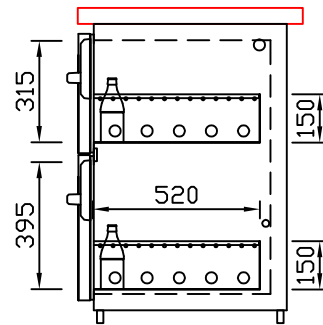

RWM 2650 G - Bestell-Nr. 42628ZK

CNS-Flaschenrost
mit Stellschienen
Best.-Nr.: 3500

GZ-35/35
Doppelauszug 1/2-1/2
Best.-Nr.: 40210

GZ-31/39
Doppelauszug 1/3-2/3
Best.-Nr.: 40110

GZ-39/31
Doppelauszug 2/3-1/3
Best.-Nr.: 40120

GZ-22/22/22
Dreierauszug 3/3
Best.-Nr.: 40300