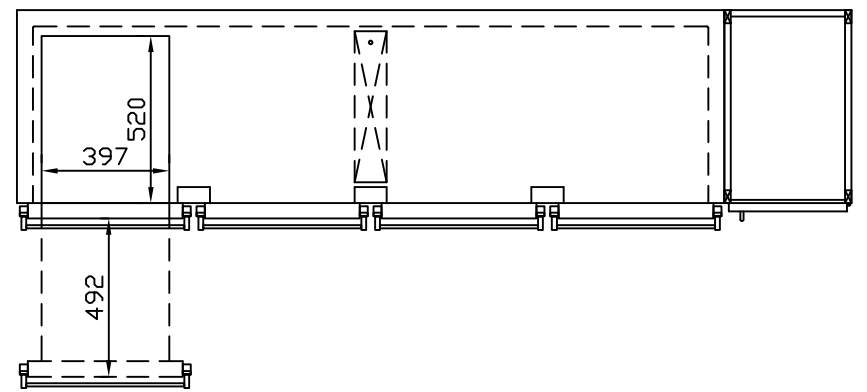

RWM 2650 G - Bestell-Nr. 42628ZK

CNS-Flaschenrost
mit Stellschienen
Best.-Nr.: 3500

GZ-35/35
Doppelauszug 1/2-1/2
Best.-Nr.: 40210

GZ-31/39
Doppelauszug 1/3-2/3
Best.-Nr.: 40110

GZ-39/31
Doppelauszug 2/3-1/3
Best.-Nr.: 40120

GZ-22/22/22
Dreierauszug 3/3
Best.-Nr.: 40300