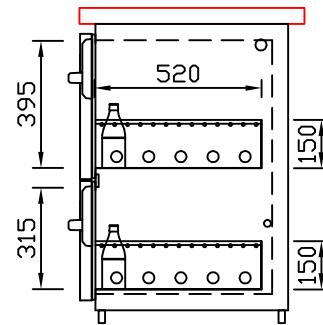

RWM 2650 G - Bestell-Nr. 42628ZK

CNS-Flaschenrost
mit Stellschienen
Best.-Nr.: 3500

GZ-35/35
Doppelauszug 1/2-1/2
Best.-Nr.: 40210

GZ-31/39
Doppelauszug 1/3-2/3
Best.-Nr.: 40110

GZ-39/31
Doppelauszug 2/3-1/3
Best.-Nr.: 40120

GZ-22/22/22
Dreierauszug 3/3
Best.-Nr.: 40300