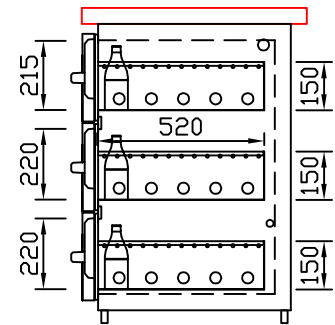

RWM 2650 G - Bestell-Nr. 42628ZK

CNS-Flaschenrost
mit Stellschienen
Best.-Nr.: 3500

GZ-35/35
Doppelauszug 1/2-1/2
Best.-Nr.: 40210

GZ-31/39
Doppelauszug 1/3-2/3
Best.-Nr.: 40110

GZ-39/31
Doppelauszug 2/3-1/3
Best.-Nr.: 40120

GZ-22/22/22
Dreierauszug 3/3
Best.-Nr.: 40300