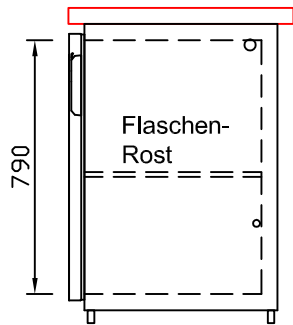

RWM 2650 G - Bestell-Nr. 42628ZK

CNS-Flaschenrost
mit Stellschienen
Best.-Nr.: 3500

GZ-35/35
Doppelauszug 1/2-1/2
Best.-Nr.: 40210

GZ-31/39
Doppelauszug 1/3-2/3
Best.-Nr.: 40110

GZ-39/31
Doppelauszug 2/3-1/3
Best.-Nr.: 40120

GZ-22/22/22
Dreierauszug 3/3
Best.-Nr.: 40300