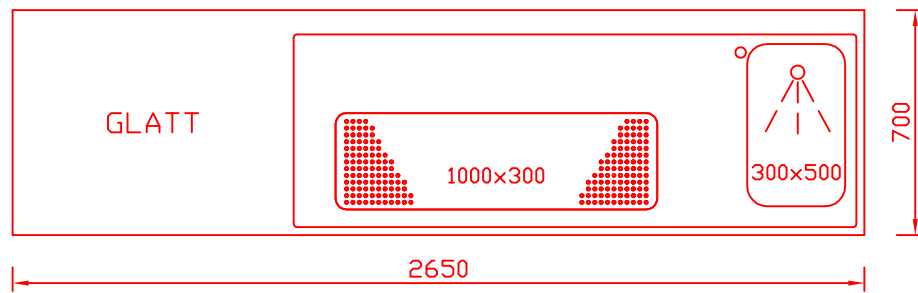

RWM 2650 G - Bestell-Nr. 42628ZK

CNS-Flaschenrost
mit Stellschienen
Best.-Nr.: 3500

GZ-35/35
Doppelauszug 1/2-1/2
Best.-Nr.: 40210

GZ-31/39
Doppelauszug 1/3-2/3
Best.-Nr.: 40110

GZ-39/31
Doppelauszug 2/3-1/3
Best.-Nr.: 40120

GZ-22/22/22
Dreierauszug 3/3
Best.-Nr.: 40300