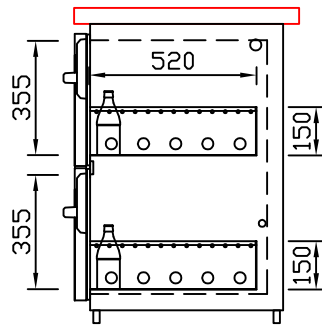

RWM 2650 G - Bestell-Nr. 42628ZK

CNS-Flaschenrost
mit Stellschienen
Best.-Nr.: 3500

GZ-35/35
Doppelauszug 1/2-1/2
Best.-Nr.: 40210

GZ-31/39
Doppelauszug 1/3-2/3
Best.-Nr.: 40110

GZ-39/31
Doppelauszug 2/3-1/3
Best.-Nr.: 40120

GZ-22/22/22
Dreierauszug 3/3
Best.-Nr.: 40300