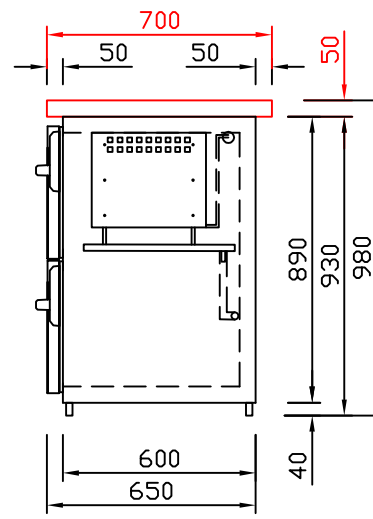

RWM 2650 G - Bestell-Nr. 42628ZK

CNS-Flaschenrost
mit Stellschienen
Best.-Nr.: 3500

GZ-35/35
Doppelauszug 1/2-1/2
Best.-Nr.: 40210

GZ-31/39
Doppelauszug 1/3-2/3
Best.-Nr.: 40110

GZ-39/31
Doppelauszug 2/3-1/3
Best.-Nr.: 40120

GZ-22/22/22
Dreierauszug 3/3
Best.-Nr.: 40300