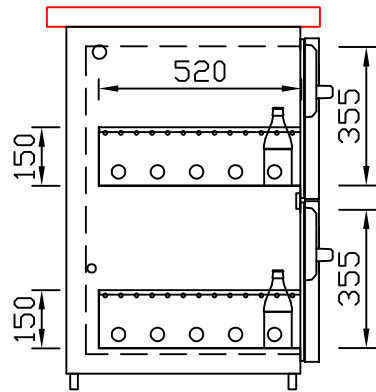

RWM 1950 G - Bestell-Nr. 41910290

CNS-Flaschenrost
mit Stellschienen
Best.-Nr.: 3500

GZ-35/35
Doppelauszug 1/2-1/2
Best.-Nr.: 40210

GZ-31/39
Doppelauszug 1/3-2/3
Best.-Nr.: 40110

GZ-39/31
Doppelauszug 2/3-1/3
Best.-Nr.: 40120

GZ-22/22/22
Dreierauszug 3/3
Best.-Nr.: 40300