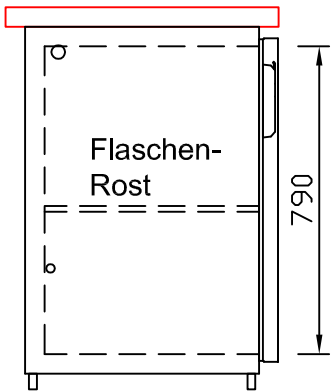

RWM 1950 G - Bestell-Nr. 41910290

CNS-Flaschenrost
mit Stellschienen
Best.-Nr.: 3500

GZ-35/35
Doppelauszug 1/2-1/2
Best.-Nr.: 40210

GZ-31/39
Doppelauszug 1/3-2/3
Best.-Nr.: 40110

GZ-39/31
Doppelauszug 2/3-1/3
Best.-Nr.: 40120

GZ-22/22/22
Dreierauszug 3/3
Best.-Nr.: 40300