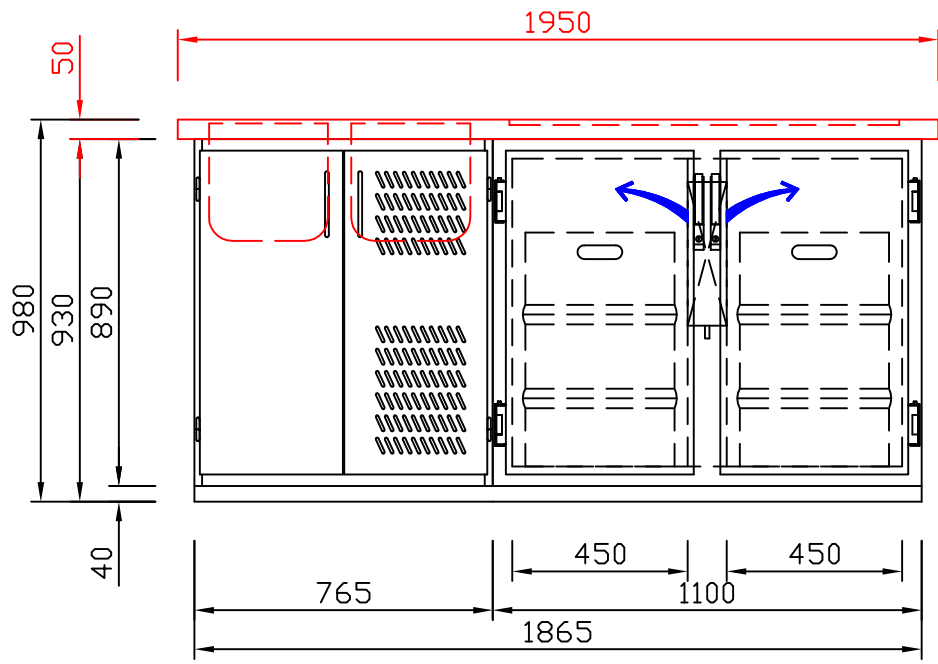

RWM 1950 G - Bestell-Nr. 41910290

CNS-Flaschenrost
mit Stellschienen
Best.-Nr.: 3500

GZ-35/35
Doppelauszug 1/2-1/2
Best.-Nr.: 40210

GZ-31/39
Doppelauszug 1/3-2/3
Best.-Nr.: 40110

GZ-39/31
Doppelauszug 2/3-1/3
Best.-Nr.: 40120

GZ-22/22/22
Dreierauszug 3/3
Best.-Nr.: 40300