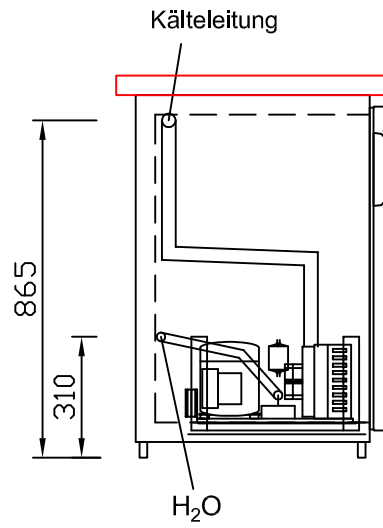

RWM 1950 G - Bestell-Nr. 41910290

CNS-Flaschenrost
mit Stellschienen
Best.-Nr.: 3500

GZ-35/35
Doppelauszug 1/2-1/2
Best.-Nr.: 40210

GZ-31/39
Doppelauszug 1/3-2/3
Best.-Nr.: 40110

GZ-39/31
Doppelauszug 2/3-1/3
Best.-Nr.: 40120

GZ-22/22/22
Dreierauszug 3/3
Best.-Nr.: 40300