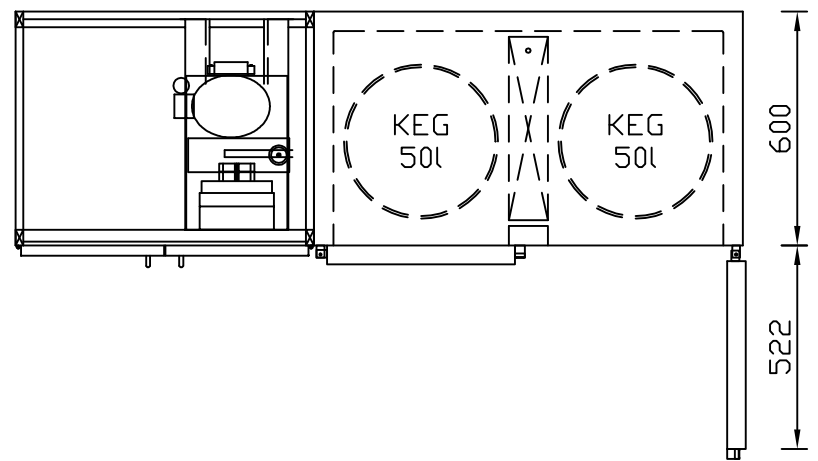

RWM 1950 G - Bestell-Nr. 41910290

CNS-Flaschenrost
mit Stellschienen
Best.-Nr.: 3500

GZ-35/35
Doppelauszug 1/2-1/2
Best.-Nr.: 40210

GZ-31/39
Doppelauszug 1/3-2/3
Best.-Nr.: 40110

GZ-39/31
Doppelauszug 2/3-1/3
Best.-Nr.: 40120

GZ-22/22/22
Dreierauszug 3/3
Best.-Nr.: 40300