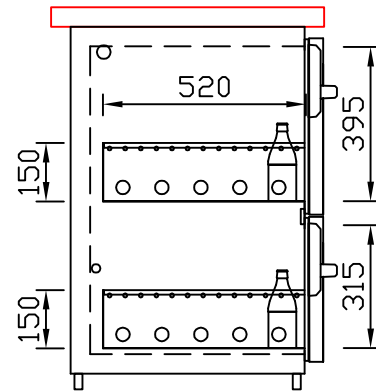

RWM 1950 G - Bestell-Nr. 41910290

CNS-Flaschenrost
mit Stellschienen
Best.-Nr.: 3500

GZ-35/35
Doppelauszug 1/2-1/2
Best.-Nr.: 40210

GZ-31/39
Doppelauszug 1/3-2/3
Best.-Nr.: 40110

GZ-39/31
Doppelauszug 2/3-1/3
Best.-Nr.: 40120

GZ-22/22/22
Dreierauszug 3/3
Best.-Nr.: 40300