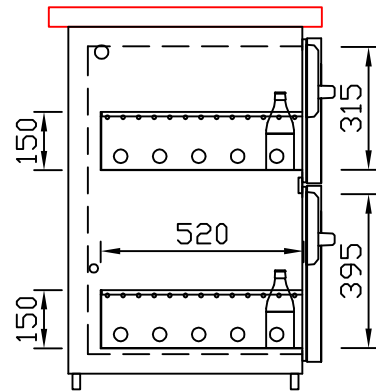

RWM 1950 G - Bestell-Nr. 41910290

CNS-Flaschenrost
mit Stellschienen
Best.-Nr.: 3500

GZ-35/35
Doppelauszug 1/2-1/2
Best.-Nr.: 40210

GZ-31/39
Doppelauszug 1/3-2/3
Best.-Nr.: 40110

GZ-39/31
Doppelauszug 2/3-1/3
Best.-Nr.: 40120

GZ-22/22/22
Dreierauszug 3/3
Best.-Nr.: 40300