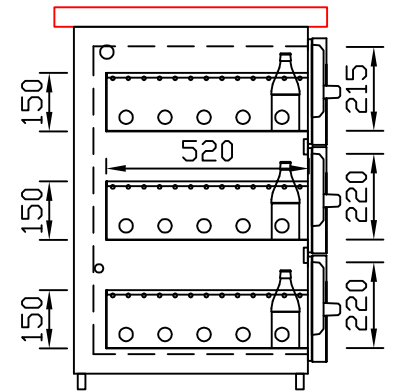

RWM 1950 G - Bestell-Nr. 41910290

CNS-Flaschenrost
mit Stellschienen
Best.-Nr.: 3500

GZ-35/35
Doppelauszug 1/2-1/2
Best.-Nr.: 40210

GZ-31/39
Doppelauszug 1/3-2/3
Best.-Nr.: 40110

GZ-39/31
Doppelauszug 2/3-1/3
Best.-Nr.: 40120

GZ-22/22/22
Dreierauszug 3/3
Best.-Nr.: 40300