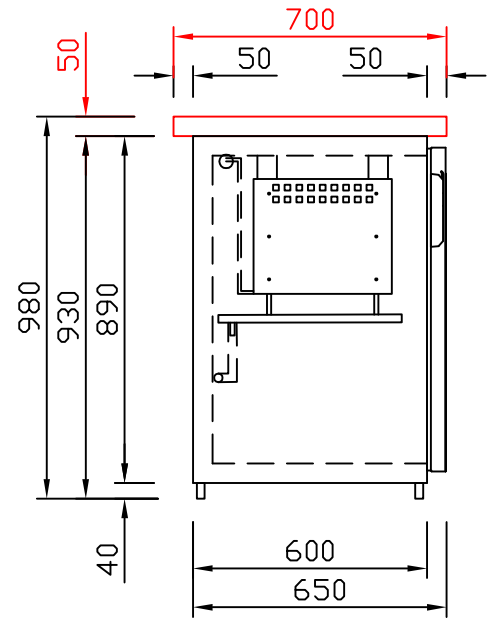

RWM 1950 G - Bestell-Nr. 41910290

CNS-Flaschenrost
mit Stellschienen
Best.-Nr.: 3500

GZ-35/35
Doppelauszug 1/2-1/2
Best.-Nr.: 40210

GZ-31/39
Doppelauszug 1/3-2/3
Best.-Nr.: 40110

GZ-39/31
Doppelauszug 2/3-1/3
Best.-Nr.: 40120

GZ-22/22/22
Dreierauszug 3/3
Best.-Nr.: 40300