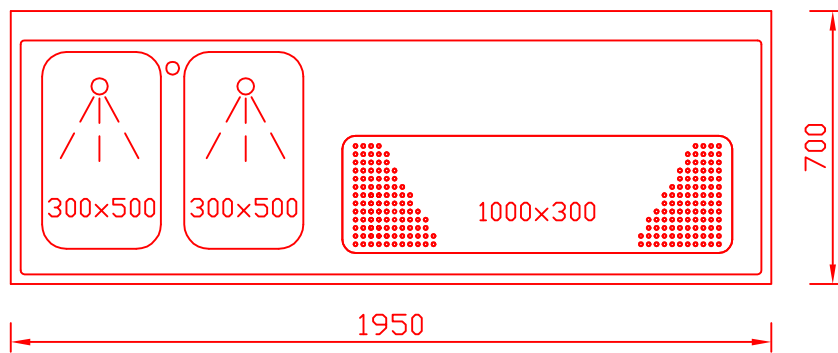

RWM 1950 G - Bestell-Nr. 41910290

CNS-Flaschenrost
mit Stellschienen
Best.-Nr.: 3500

GZ-35/35
Doppelauszug 1/2-1/2
Best.-Nr.: 40210

GZ-31/39
Doppelauszug 1/3-2/3
Best.-Nr.: 40110

GZ-39/31
Doppelauszug 2/3-1/3
Best.-Nr.: 40120