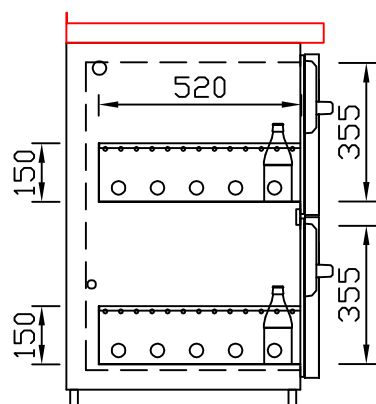

RWM 1950 G - Bestell-Nr. 41911290

CNS-Flaschenrost
mit Stellschienen
Best.-Nr.: 3500

GZ-35/35
Doppelauszug 1/2-1/2
Best.-Nr.: 40210

GZ-31/39
Doppelauszug 1/3-2/3
Best.-Nr.: 40110

GZ-39/31
Doppelauszug 2/3-1/3
Best.-Nr.: 40120

GZ-22/22/22
Dreierauszug 3/3
Best.-Nr.: 40300