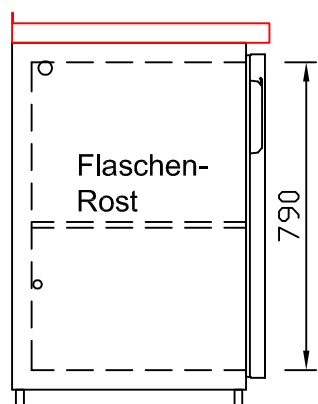

RWM 1950 G - Bestell-Nr. 41911290

CNS-Flaschenrost
mit Stellschienen
Best.-Nr.: 3500

GZ-35/35
Doppelauszug 1/2-1/2
Best.-Nr.: 40210

GZ-31/39
Doppelauszug 1/3-2/3
Best.-Nr.: 40110

GZ-39/31
Doppelauszug 2/3-1/3
Best.-Nr.: 40120

GZ-22/22/22
Dreierauszug 3/3
Best.-Nr.: 40300