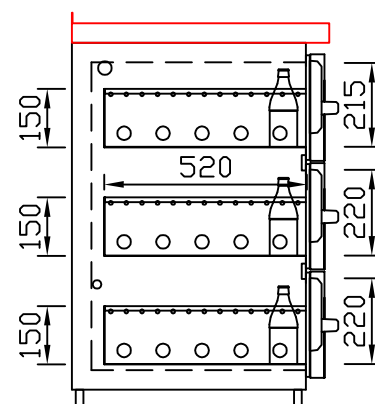

RWM 1950 G - Bestell-Nr. 41911290

CNS-Flaschenrost
mit Stellschienen
Best.-Nr.: 3500

GZ-35/35
Doppelauszug 1/2-1/2
Best.-Nr.: 40210

GZ-31/39
Doppelauszug 1/3-2/3
Best.-Nr.: 40110

GZ-39/31
Doppelauszug 2/3-1/3
Best.-Nr.: 40120

GZ-22/22/22
Dreierauszug 3/3
Best.-Nr.: 40300