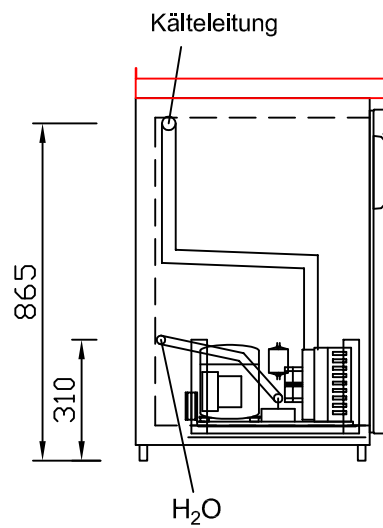

RWM 1950 G - Bestell-Nr. 41911290

CNS-Flaschenrost
mit Stellschienen
Best.-Nr.: 3500

GZ-35/35
Doppelauszug 1/2-1/2
Best.-Nr.: 40210

GZ-31/39
Doppelauszug 1/3-2/3
Best.-Nr.: 40110

GZ-39/31
Doppelauszug 2/3-1/3
Best.-Nr.: 40120

GZ-22/22/22
Dreierauszug 3/3
Best.-Nr.: 40300