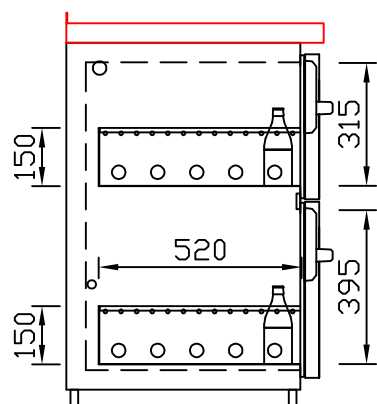

RWM 1950 G - Bestell-Nr. 41911290

CNS-Flaschenrost
mit Stellschienen
Best.-Nr.: 3500

GZ-35/35
Doppelauszug 1/2-1/2
Best.-Nr.: 40210

GZ-31/39
Doppelauszug 1/3-2/3
Best.-Nr.: 40110

GZ-39/31
Doppelauszug 2/3-1/3
Best.-Nr.: 40120

GZ-22/22/22
Dreierauszug 3/3
Best.-Nr.: 40300