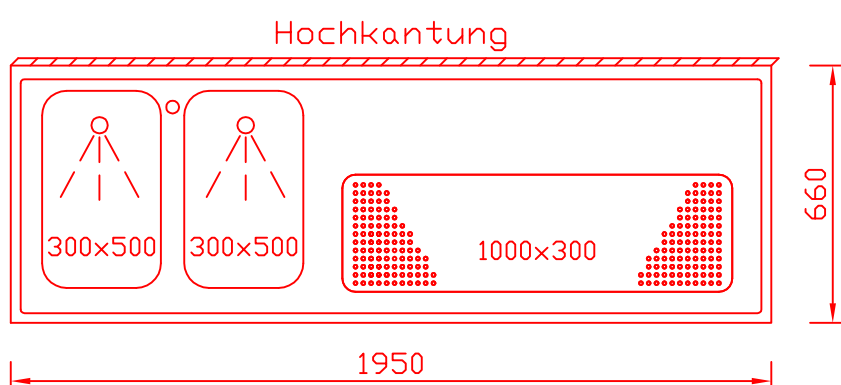

RWM 1950 G - Bestell-Nr. 41911290

CNS-Flaschenrost
mit Stellschienen
Best.-Nr.: 3500

GZ-35/35
Doppelauszug 1/2-1/2
Best.-Nr.: 40210

GZ-31/39
Doppelauszug 1/3-2/3
Best.-Nr.: 40110

GZ-39/31
Doppelauszug 2/3-1/3
Best.-Nr.: 40120

GZ-22/22/22
Dreierauszug 3/3
Best.-Nr.: 40300