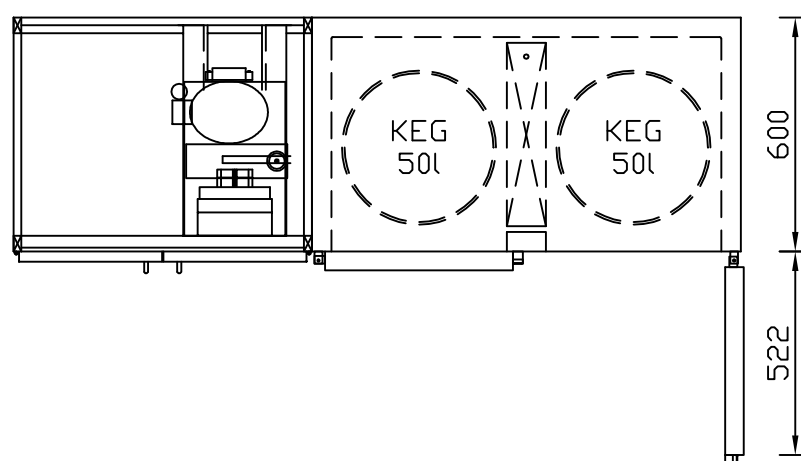

RWM 1950 G - Bestell-Nr. 41911290

CNS-Flaschenrost
mit Stellschienen
Best.-Nr.: 3500

GZ-35/35
Doppelauszug 1/2-1/2
Best.-Nr.: 40210

GZ-31/39
Doppelauszug 1/3-2/3
Best.-Nr.: 40110

GZ-39/31
Doppelauszug 2/3-1/3
Best.-Nr.: 40120

GZ-22/22/22
Dreierauszug 3/3
Best.-Nr.: 40300