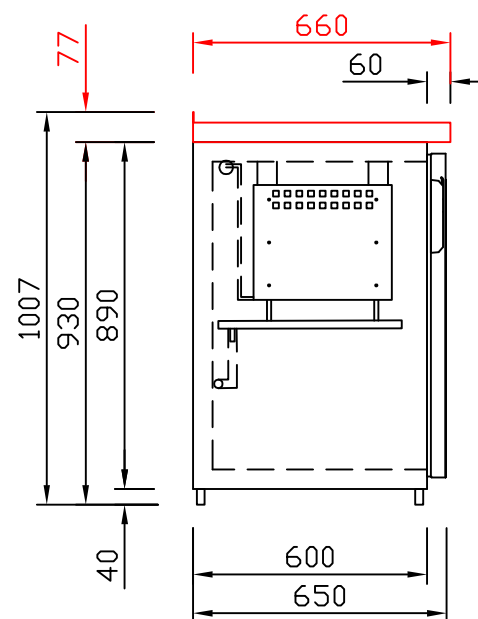

RWM 1950 G - Bestell-Nr. 41911290

CNS-Flaschenrost
mit Stellschienen
Best.-Nr.: 3500

GZ-35/35
Doppelauszug 1/2-1/2
Best.-Nr.: 40210

GZ-31/39
Doppelauszug 1/3-2/3
Best.-Nr.: 40110

GZ-39/31
Doppelauszug 2/3-1/3
Best.-Nr.: 40120

GZ-22/22/22
Dreierauszug 3/3
Best.-Nr.: 40300