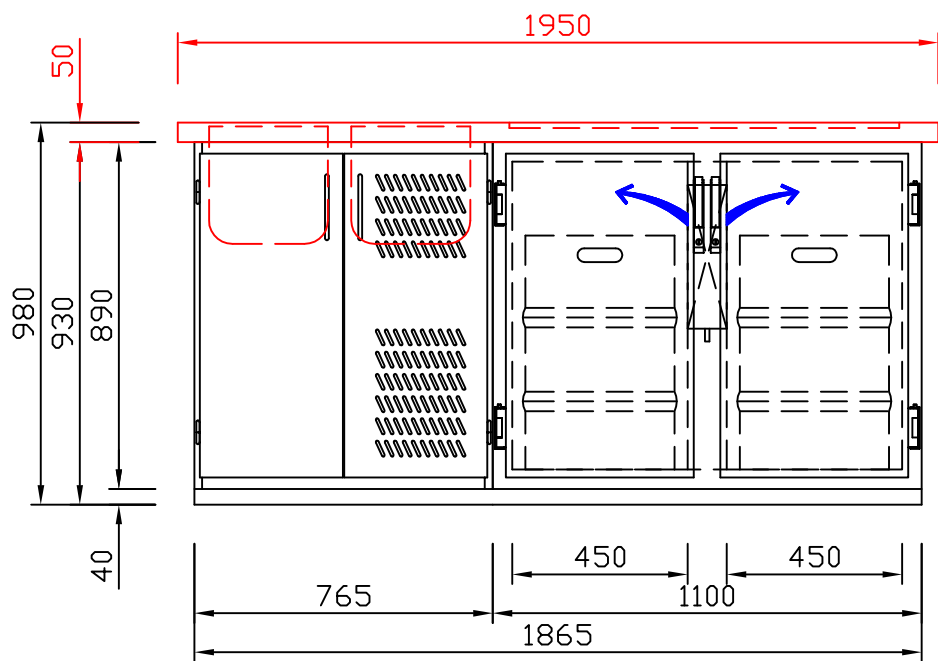

RWM 1950 G - Bestell-Nr. 41911290

CNS-Flaschenrost
mit Stellschienen
Best.-Nr.: 3500

GZ-35/35
Doppelauszug 1/2-1/2
Best.-Nr.: 40210

GZ-31/39
Doppelauszug 1/3-2/3
Best.-Nr.: 40110

GZ-39/31
Doppelauszug 2/3-1/3
Best.-Nr.: 40120

GZ-22/22/22
Dreierauszug 3/3
Best.-Nr.: 40300