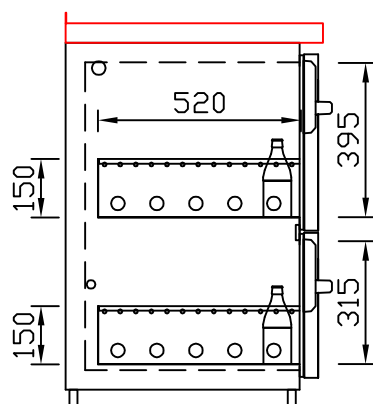

RWM 1950 G - Bestell-Nr. 41911290

CNS-Flaschenrost
mit Stellschienen
Best.-Nr.: 3500

GZ-35/35
Doppelauszug 1/2-1/2
Best.-Nr.: 40210

GZ-31/39
Doppelauszug 1/3-2/3
Best.-Nr.: 40110

GZ-39/31
Doppelauszug 2/3-1/3
Best.-Nr.: 40120

GZ-22/22/22
Dreierauszug 3/3
Best.-Nr.: 40300