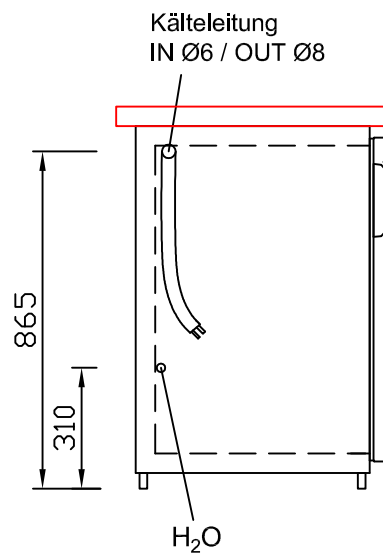

RWM 1950 G - Bestell-Nr. 41910ZK

CNS-Flaschenrost
mit Stellschienen
Best.-Nr.: 3500

GZ-35/35
Doppelauszug 1/2-1/2
Best.-Nr.: 40210

GZ-31/39
Doppelauszug 1/3-2/3
Best.-Nr.: 40110

GZ-39/31
Doppelauszug 2/3-1/3
Best.-Nr.: 40120

GZ-22/22/22
Dreierauszug 3/3
Best.-Nr.: 40300