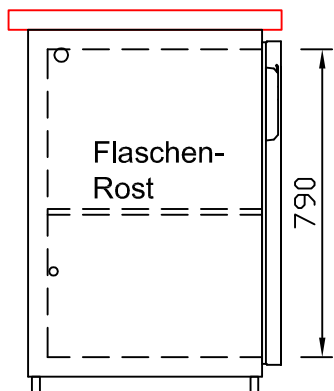

RWM 1950 G - Bestell-Nr. 41910ZK

CNS-Flaschenrost
mit Stellschienen
Best.-Nr.: 3500

GZ-35/35
Doppelauszug 1/2-1/2
Best.-Nr.: 40210

GZ-31/39
Doppelauszug 1/3-2/3
Best.-Nr.: 40110

GZ-39/31
Doppelauszug 2/3-1/3
Best.-Nr.: 40120

GZ-22/22/22
Dreierauszug 3/3
Best.-Nr.: 40300