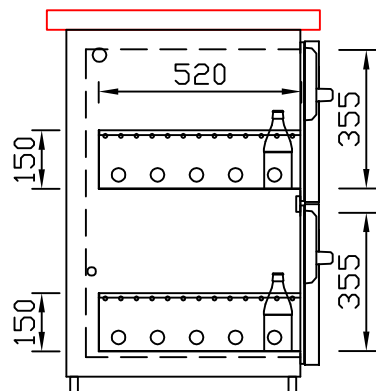

RWM 1950 G - Bestell-Nr. 41910ZK

CNS-Flaschenrost
mit Stellschienen
Best.-Nr.: 3500

GZ-35/35
Doppelauszug 1/2-1/2
Best.-Nr.: 40210

GZ-31/39
Doppelauszug 1/3-2/3
Best.-Nr.: 40110

GZ-39/31
Doppelauszug 2/3-1/3
Best.-Nr.: 40120

GZ-22/22/22
Dreierauszug 3/3
Best.-Nr.: 40300