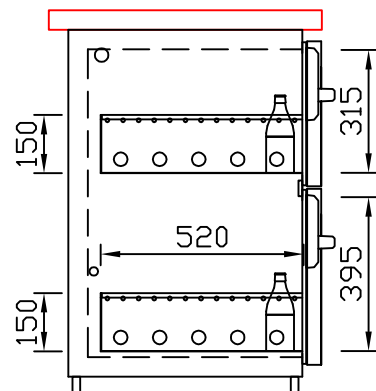

RWM 1950 G - Bestell-Nr. 41910ZK

CNS-Flaschenrost
mit Stellschienen
Best.-Nr.: 3500

GZ-35/35
Doppelauszug 1/2-1/2
Best.-Nr.: 40210

GZ-31/39
Doppelauszug 1/3-2/3
Best.-Nr.: 40110

GZ-39/31
Doppelauszug 2/3-1/3
Best.-Nr.: 40120

GZ-22/22/22
Dreierauszug 3/3
Best.-Nr.: 40300