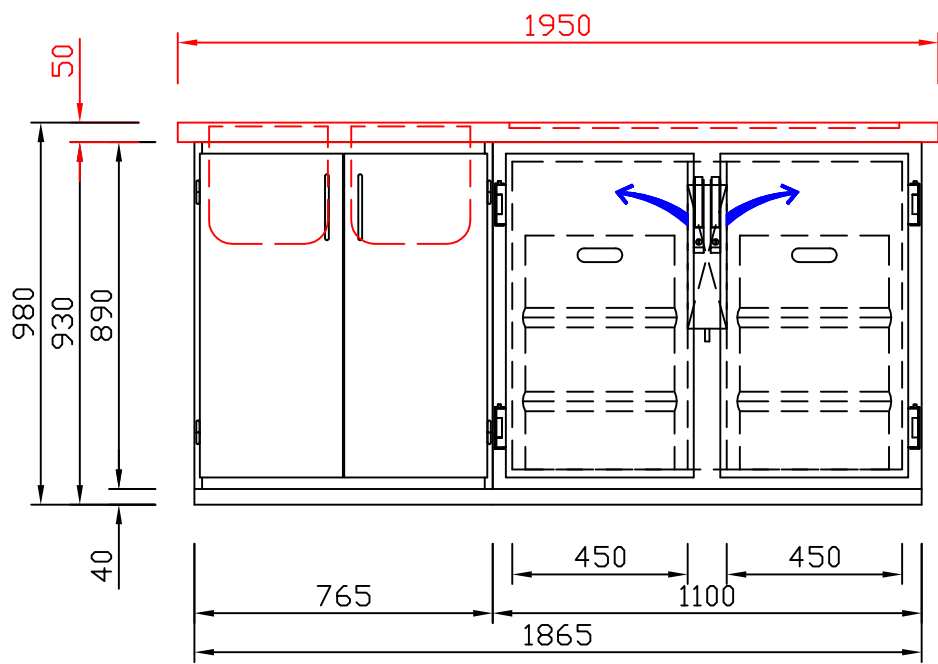

RWM 1950 G - Bestell-Nr. 41910ZK

CNS-Flaschenrost
mit Stellschienen
Best.-Nr.: 3500

GZ-35/35
Doppelauszug 1/2-1/2
Best.-Nr.: 40210

GZ-31/39
Doppelauszug 1/3-2/3
Best.-Nr.: 40110

GZ-39/31
Doppelauszug 2/3-1/3
Best.-Nr.: 40120

GZ-22/22/22
Dreierauszug 3/3
Best.-Nr.: 40300