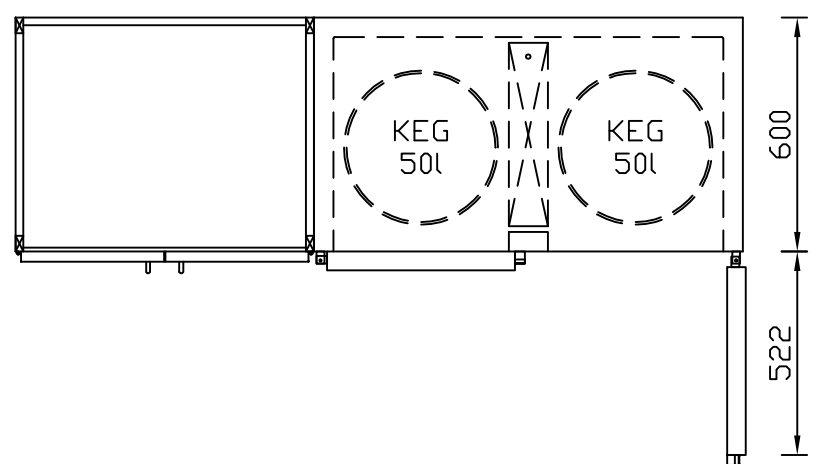

RWM 1950 G - Bestell-Nr. 41910ZK

CNS-Flaschenrost
mit Stellschienen
Best.-Nr.: 3500

GZ-35/35
Doppelauszug 1/2-1/2
Best.-Nr.: 40210

GZ-31/39
Doppelauszug 1/3-2/3
Best.-Nr.: 40110

GZ-39/31
Doppelauszug 2/3-1/3
Best.-Nr.: 40120

GZ-22/22/22
Dreierauszug 3/3
Best.-Nr.: 40300