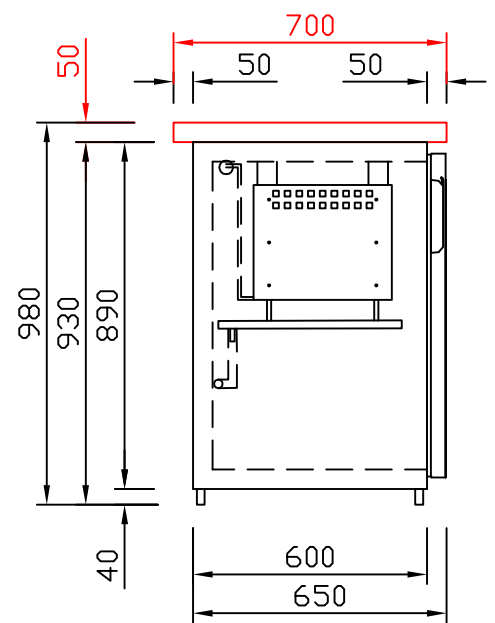

RWM 1950 G - Bestell-Nr. 41910ZK

CNS-Flaschenrost
mit Stellschienen
Best.-Nr.: 3500

GZ-35/35
Doppelauszug 1/2-1/2
Best.-Nr.: 40210

GZ-31/39
Doppelauszug 1/3-2/3
Best.-Nr.: 40110

GZ-39/31
Doppelauszug 2/3-1/3
Best.-Nr.: 40120

GZ-22/22/22
Dreierauszug 3/3
Best.-Nr.: 40300