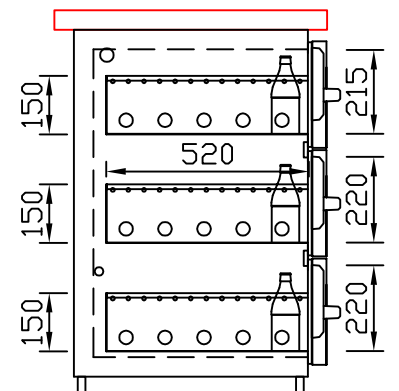

RWM 1950 G - Bestell-Nr. 41910ZK

CNS-Flaschenrost
mit Stellschienen
Best.-Nr.: 3500

GZ-35/35
Doppelauszug 1/2-1/2
Best.-Nr.: 40210

GZ-31/39
Doppelauszug 1/3-2/3
Best.-Nr.: 40110

GZ-39/31
Doppelauszug 2/3-1/3
Best.-Nr.: 40120

GZ-22/22/22
Dreierauszug 3/3
Best.-Nr.: 40300