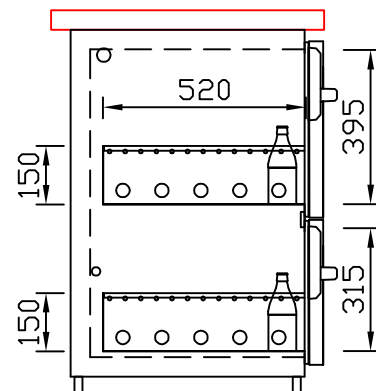

RWM 1950 G - Bestell-Nr. 41910ZK

CNS-Flaschenrost
mit Stellschienen
Best.-Nr.: 3500

GZ-35/35
Doppelauszug 1/2-1/2
Best.-Nr.: 40210

GZ-31/39
Doppelauszug 1/3-2/3
Best.-Nr.: 40110

GZ-39/31
Doppelauszug 2/3-1/3
Best.-Nr.: 40120

GZ-22/22/22
Dreierauszug 3/3
Best.-Nr.: 40300