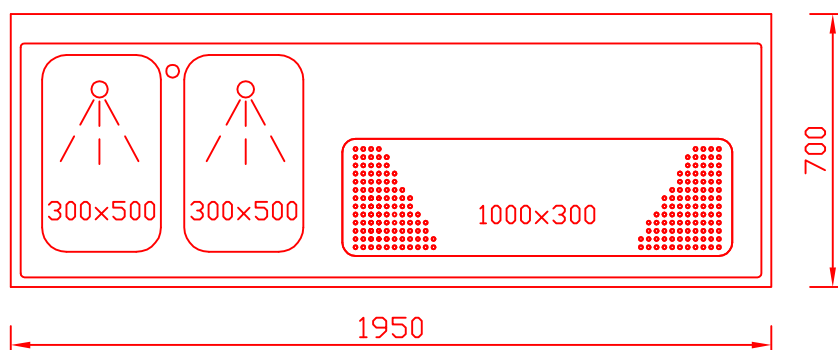

RWM 1950 G - Bestell-Nr. 41910ZK

CNS-Flaschenrost
mit Stellschienen
Best.-Nr.: 3500

GZ-35/35
Doppelauszug 1/2-1/2
Best.-Nr.: 40210

GZ-31/39
Doppelauszug 1/3-2/3
Best.-Nr.: 40110

GZ-39/31
Doppelauszug 2/3-1/3
Best.-Nr.: 40120