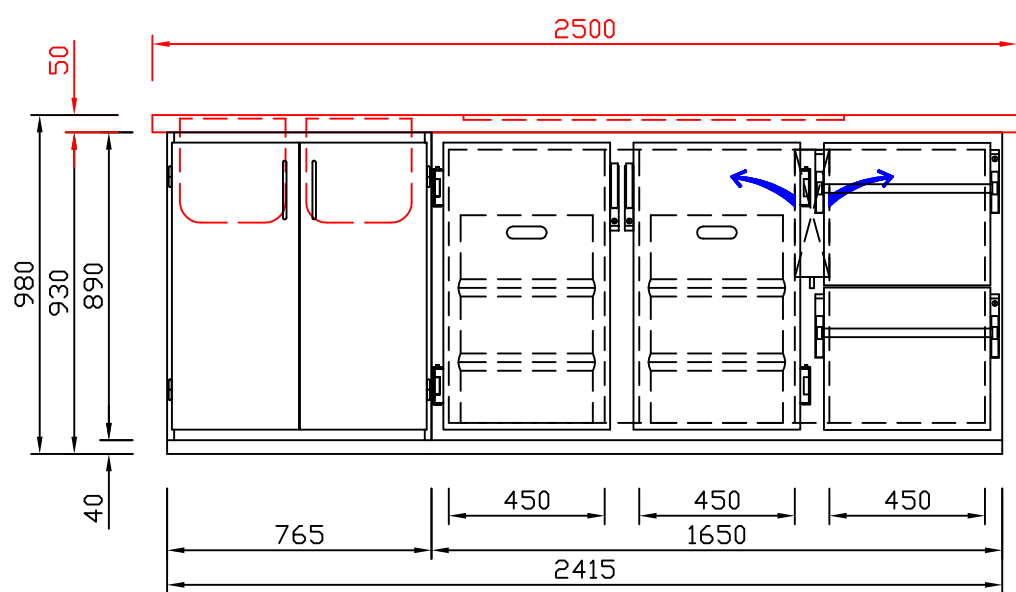

RWM 2500 G - Bestell-Nr. 42512ZK

CNS-Flaschenrost
mit Stellschienen
Best.-Nr.: 3500

GZ-35/35
Doppelauszug 1/2-1/2
Best.-Nr.: 40210

GZ-31/39
Doppelauszug 1/3-2/3
Best.-Nr.: 40110

GZ-39/31
Doppelauszug 2/3-1/3
Best.-Nr.: 40120

GZ-22/22/22
Dreierauszug 3/3
Best.-Nr.: 40300