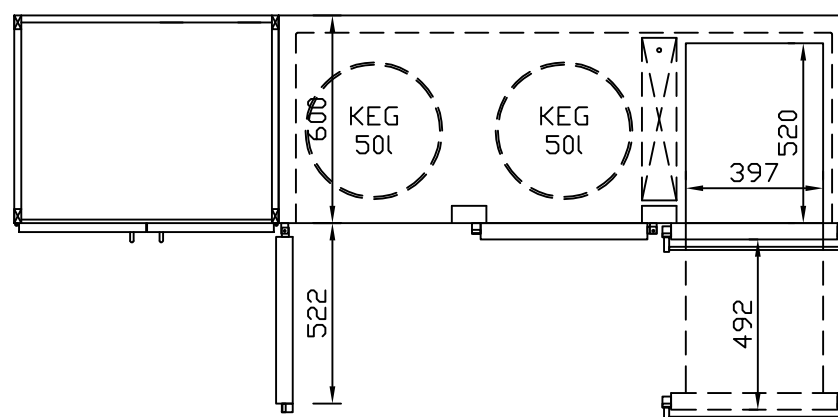

RWM 2500 G - Bestell-Nr. 42512ZK

CNS-Flaschenrost
mit Stellschienen
Best.-Nr.: 3500

GZ-35/35
Doppelauszug 1/2-1/2
Best.-Nr.: 40210

GZ-31/39
Doppelauszug 1/3-2/3
Best.-Nr.: 40110

GZ-39/31
Doppelauszug 2/3-1/3
Best.-Nr.: 40120

GZ-22/22/22
Dreierauszug 3/3
Best.-Nr.: 40300