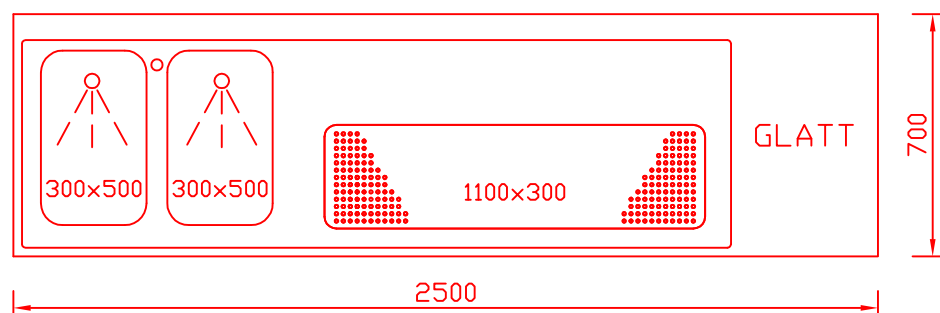

RWM 2500 G - Bestell-Nr. 42512ZK

CNS-Flaschenrost
mit Stellschienen
Best.-Nr.: 3500

GZ-35/35
Doppelauszug 1/2-1/2
Best.-Nr.: 40210

GZ-31/39
Doppelauszug 1/3-2/3
Best.-Nr.: 40110

GZ-39/31
Doppelauszug 2/3-1/3
Best.-Nr.: 40120

GZ-22/22/22
Dreierauszug 3/3
Best.-Nr.: 40300