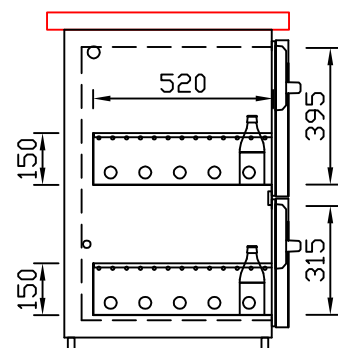

RWM 2500 G - Bestell-Nr. 42512ZK

CNS-Flaschenrost
mit Stellschienen
Best.-Nr.: 3500

GZ-35/35
Doppelauszug 1/2-1/2
Best.-Nr.: 40210

GZ-31/39
Doppelauszug 1/3-2/3
Best.-Nr.: 40110

GZ-39/31
Doppelauszug 2/3-1/3
Best.-Nr.: 40120

GZ-22/22/22
Dreierauszug 3/3
Best.-Nr.: 40300