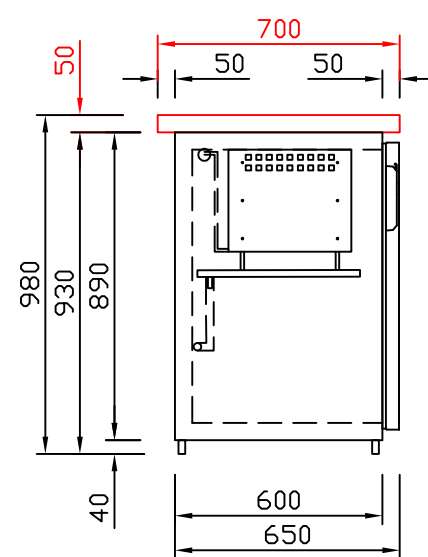

RWM 2500 G - Bestell-Nr. 42512ZK

CNS-Flaschenrost
mit Stellschienen
Best.-Nr.: 3500

GZ-35/35
Doppelauszug 1/2-1/2
Best.-Nr.: 40210

GZ-31/39
Doppelauszug 1/3-2/3
Best.-Nr.: 40110

GZ-39/31
Doppelauszug 2/3-1/3
Best.-Nr.: 40120

GZ-22/22/22
Dreierauszug 3/3
Best.-Nr.: 40300