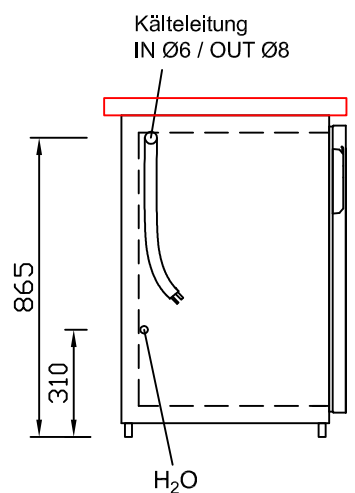

RWM 2500 G - Bestell-Nr. 42512ZK

CNS-Flaschenrost
mit Stellschienen
Best.-Nr.: 3500

GZ-35/35
Doppelauszug 1/2-1/2
Best.-Nr.: 40210

GZ-31/39
Doppelauszug 1/3-2/3
Best.-Nr.: 40110

GZ-39/31
Doppelauszug 2/3-1/3
Best.-Nr.: 40120

GZ-22/22/22
Dreierauszug 3/3
Best.-Nr.: 40300