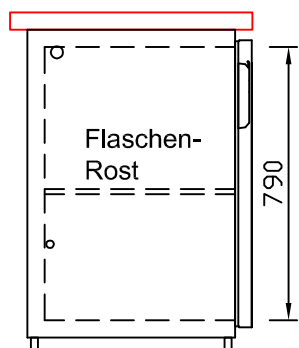

RWM 2500 G - Bestell-Nr. 42512ZK

CNS-Flaschenrost
mit Stellschienen
Best.-Nr.: 3500

GZ-35/35
Doppelauszug 1/2-1/2
Best.-Nr.: 40210

GZ-31/39
Doppelauszug 1/3-2/3
Best.-Nr.: 40110

GZ-39/31
Doppelauszug 2/3-1/3
Best.-Nr.: 40120

GZ-22/22/22
Dreierauszug 3/3
Best.-Nr.: 40300