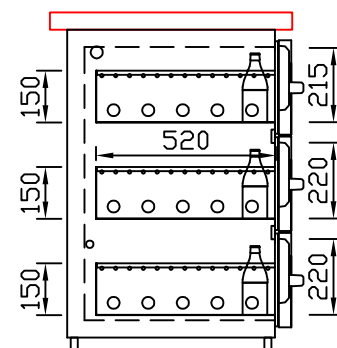

RWM 2500 G - Bestell-Nr. 42512ZK

CNS-Flaschenrost
mit Stellschienen
Best.-Nr.: 3500

GZ-35/35
Doppelauszug 1/2-1/2
Best.-Nr.: 40210

GZ-31/39
Doppelauszug 1/3-2/3
Best.-Nr.: 40110

GZ-39/31
Doppelauszug 2/3-1/3
Best.-Nr.: 40120

GZ-22/22/22
Dreierauszug 3/3
Best.-Nr.: 40300