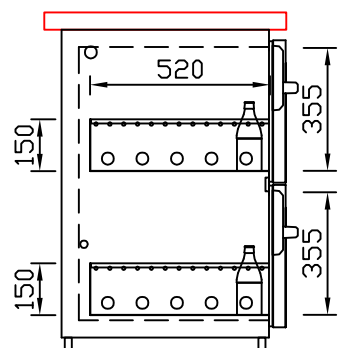

RWM 2500 G - Bestell-Nr. 42512ZK

CNS-Flaschenrost
mit Stellschienen
Best.-Nr.: 3500

GZ-35/35
Doppelauszug 1/2-1/2
Best.-Nr.: 40210

GZ-31/39
Doppelauszug 1/3-2/3
Best.-Nr.: 40110

GZ-39/31
Doppelauszug 2/3-1/3
Best.-Nr.: 40120

GZ-22/22/22
Dreierauszug 3/3
Best.-Nr.: 40300