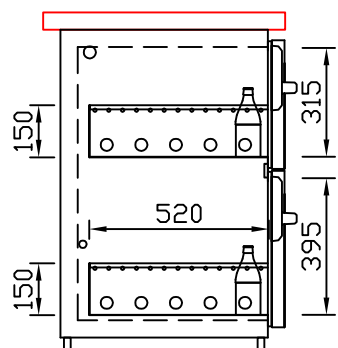

RWM 2500 G - Bestell-Nr. 42512ZK

CNS-Flaschenrost
mit Stellschienen
Best.-Nr.: 3500

GZ-35/35
Doppelauszug 1/2-1/2
Best.-Nr.: 40210

GZ-31/39
Doppelauszug 1/3-2/3
Best.-Nr.: 40110

GZ-39/31
Doppelauszug 2/3-1/3
Best.-Nr.: 40120

GZ-22/22/22
Dreierauszug 3/3
Best.-Nr.: 40300