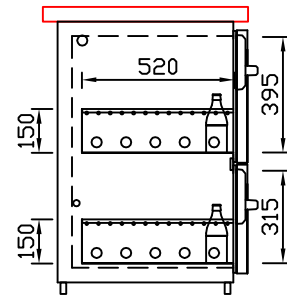

# RWM 3050 G - Bestell-Nr. 43110ZK

CNS-Flaschenrost  
mit Stellschienen  
**Best.-Nr.: 3500**

GZ-35/35  
Doppelauszug 1/2-1/2  
**Best.-Nr.: 40210**

GZ-31/39  
Doppelauszug 1/3-2/3  
**Best.-Nr.: 40110**

GZ-39/31  
Doppelauszug 2/3-1/3  
**Best.-Nr.: 40120**

GZ-22/22/22  
Dreierauszug 3/3  
**Best.-Nr.: 40300**