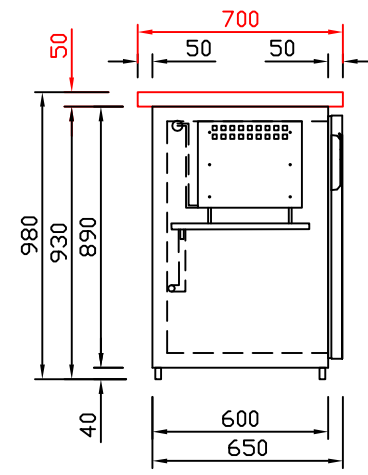

# RWM 3050 G - Bestell-Nr. 43110ZK

CNS-Flaschenrost  
mit Stellschienen  
**Best.-Nr.: 3500**

GZ-35/35  
Doppelauszug 1/2-1/2  
**Best.-Nr.: 40210**

GZ-31/39  
Doppelauszug 1/3-2/3  
**Best.-Nr.: 40110**

GZ-39/31  
Doppelauszug 2/3-1/3  
**Best.-Nr.: 40120**

GZ-22/22/22  
Dreierauszug 3/3  
**Best.-Nr.: 40300**