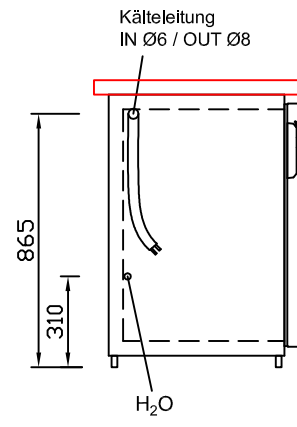

# RWM 3050 G - Bestell-Nr. 43110ZK

CNS-Flaschenrost  
mit Stellschienen  
**Best.-Nr.: 3500**

GZ-35/35  
Doppelauszug 1/2-1/2  
**Best.-Nr.: 40210**

GZ-31/39  
Doppelauszug 1/3-2/3  
**Best.-Nr.: 40110**

GZ-39/31  
Doppelauszug 2/3-1/3  
**Best.-Nr.: 40120**

GZ-22/22/22  
Dreierauszug 3/3  
**Best.-Nr.: 40300**