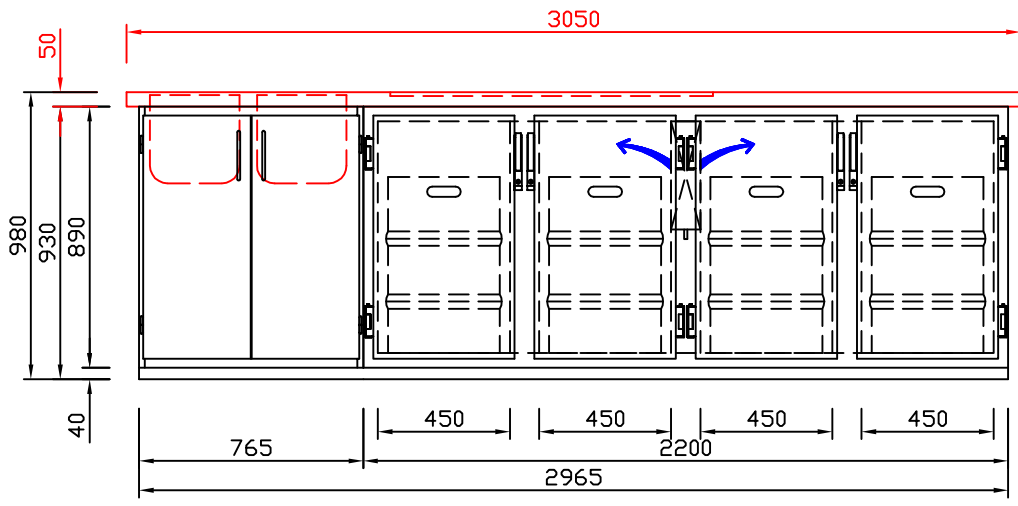

# RWM 3050 G - Bestell-Nr. 43110ZK

CNS-Flaschenrost  
mit Stellschienen  
**Best.-Nr.: 3500**

GZ-35/35  
Doppelauszug 1/2-1/2  
**Best.-Nr.: 40210**

GZ-31/39  
Doppelauszug 1/3-2/3  
**Best.-Nr.: 40110**

GZ-39/31  
Doppelauszug 2/3-1/3  
**Best.-Nr.: 40120**

GZ-22/22/22  
Dreierauszug 3/3  
**Best.-Nr.: 40300**