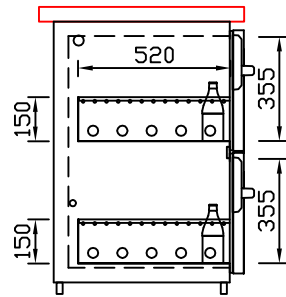

# RWM 3050 G - Bestell-Nr. 43110ZK

CNS-Flaschenrost  
mit Stellschienen  
**Best.-Nr.: 3500**

GZ-35/35  
Doppelauszug 1/2-1/2  
**Best.-Nr.: 40210**

GZ-31/39  
Doppelauszug 1/3-2/3  
**Best.-Nr.: 40110**

GZ-39/31  
Doppelauszug 2/3-1/3  
**Best.-Nr.: 40120**

GZ-22/22/22  
Dreierauszug 3/3  
**Best.-Nr.: 40300**