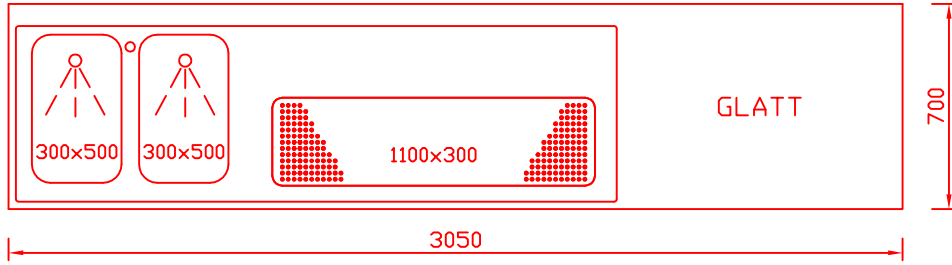

# RWM 3050 G - Bestell-Nr. 43110ZK

CNS-Flaschenrost  
mit Stellschienen  
**Best.-Nr.: 3500**

GZ-35/35  
Doppelauszug 1/2-1/2  
**Best.-Nr.: 40210**

GZ-31/39  
Doppelauszug 1/3-2/3  
**Best.-Nr.: 40110**

GZ-39/31  
Doppelauszug 2/3-1/3  
**Best.-Nr.: 40120**

GZ-22/22/22  
Dreierauszug 3/3  
**Best.-Nr.: 40300**