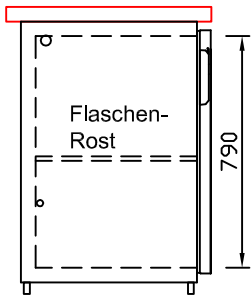

# RWM 3050 G - Bestell-Nr. 43110ZK

CNS-Flaschenrost  
mit Stellschienen  
**Best.-Nr.: 3500**

GZ-35/35  
Doppelauszug 1/2-1/2  
**Best.-Nr.: 40210**

GZ-31/39  
Doppelauszug 1/3-2/3  
**Best.-Nr.: 40110**

GZ-39/31  
Doppelauszug 2/3-1/3  
**Best.-Nr.: 40120**

GZ-22/22/22  
Dreierauszug 3/3  
**Best.-Nr.: 40300**