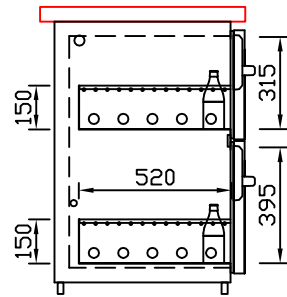

# RWM 3050 G - Bestell-Nr. 43110ZK

CNS-Flaschenrost  
mit Stellschienen  
**Best.-Nr.: 3500**

GZ-35/35  
Doppelauszug 1/2-1/2  
**Best.-Nr.: 40210**

GZ-31/39  
Doppelauszug 1/3-2/3  
**Best.-Nr.: 40110**

GZ-39/31  
Doppelauszug 2/3-1/3  
**Best.-Nr.: 40120**

GZ-22/22/22  
Dreierauszug 3/3  
**Best.-Nr.: 40300**