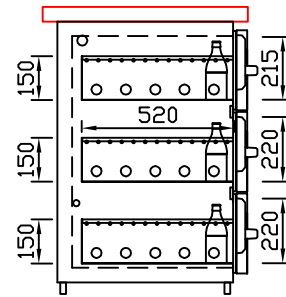

# RWM 3050 G - Bestell-Nr. 43110ZK

CNS-Flaschenrost  
mit Stellschienen  
**Best.-Nr.: 3500**

GZ-35/35  
Doppelauszug 1/2-1/2  
**Best.-Nr.: 40210**

GZ-31/39  
Doppelauszug 1/3-2/3  
**Best.-Nr.: 40110**

GZ-39/31  
Doppelauszug 2/3-1/3  
**Best.-Nr.: 40120**

GZ-22/22/22  
Dreierauszug 3/3  
**Best.-Nr.: 40300**