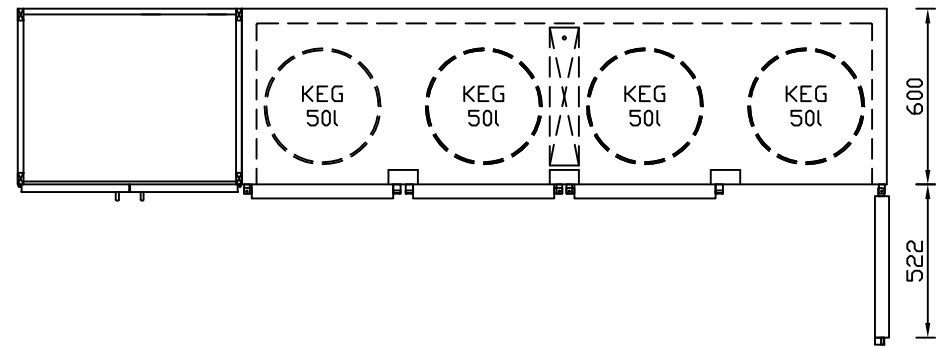

# RWM 3050 G - Bestell-Nr. 43110ZK

CNS-Flaschenrost  
mit Stellschienen  
**Best.-Nr.: 3500**

GZ-35/35  
Doppelauszug 1/2-1/2  
**Best.-Nr.: 40210**

GZ-31/39  
Doppelauszug 1/3-2/3  
**Best.-Nr.: 40110**

GZ-39/31  
Doppelauszug 2/3-1/3  
**Best.-Nr.: 40120**

GZ-22/22/22  
Dreierauszug 3/3  
**Best.-Nr.: 40300**