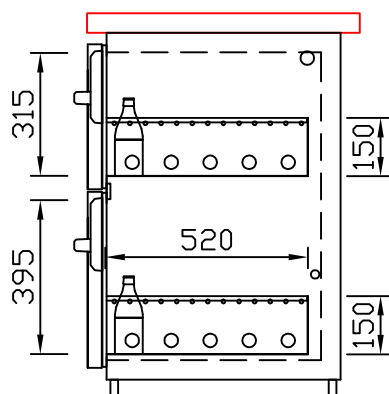

RWM 1950 G - Bestell-Nr. 41920290FA

CNS-Flaschenrost
mit Stellschienen
Best.-Nr.: 3500

GZ-35/35
Doppelauszug 1/2-1/2
Best.-Nr.: 40210

GZ-31/39
Doppelauszug 1/3-2/3
Best.-Nr.: 40110

GZ-39/31
Doppelauszug 2/3-1/3
Best.-Nr.: 40120

GZ-22/22/22
Dreierauszug 3/3
Best.-Nr.: 40300