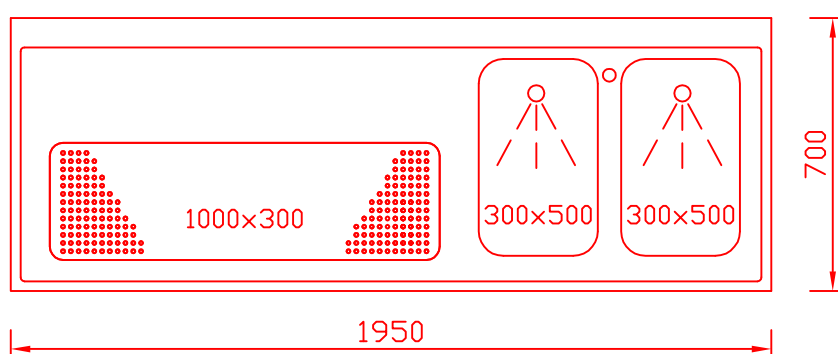

RWM 1950 G - Bestell-Nr. 41920290FA

CNS-Flaschenrost
mit Stellschienen
Best.-Nr.: 3500

GZ-35/35
Doppelauszug 1/2-1/2
Best.-Nr.: 40210

GZ-31/39
Doppelauszug 1/3-2/3
Best.-Nr.: 40110

GZ-39/31
Doppelauszug 2/3-1/3
Best.-Nr.: 40120