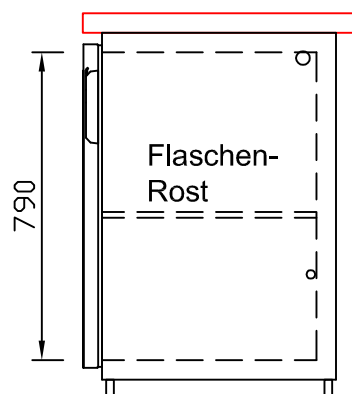

RWM 1950 G - Bestell-Nr. 41920290FA

CNS-Flaschenrost
mit Stellschienen
Best.-Nr.: 3500

GZ-35/35
Doppelauszug 1/2-1/2
Best.-Nr.: 40210

GZ-31/39
Doppelauszug 1/3-2/3
Best.-Nr.: 40110

GZ-39/31
Doppelauszug 2/3-1/3
Best.-Nr.: 40120

GZ-22/22/22
Dreierauszug 3/3
Best.-Nr.: 40300