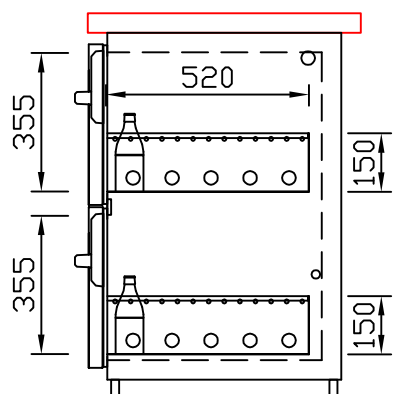

RWM 1950 G - Bestell-Nr. 41920290FA

CNS-Flaschenrost
mit Stellschienen
Best.-Nr.: 3500

GZ-35/35
Doppelauszug 1/2-1/2
Best.-Nr.: 40210

GZ-31/39
Doppelauszug 1/3-2/3
Best.-Nr.: 40110

GZ-39/31
Doppelauszug 2/3-1/3
Best.-Nr.: 40120

GZ-22/22/22
Dreierauszug 3/3
Best.-Nr.: 40300