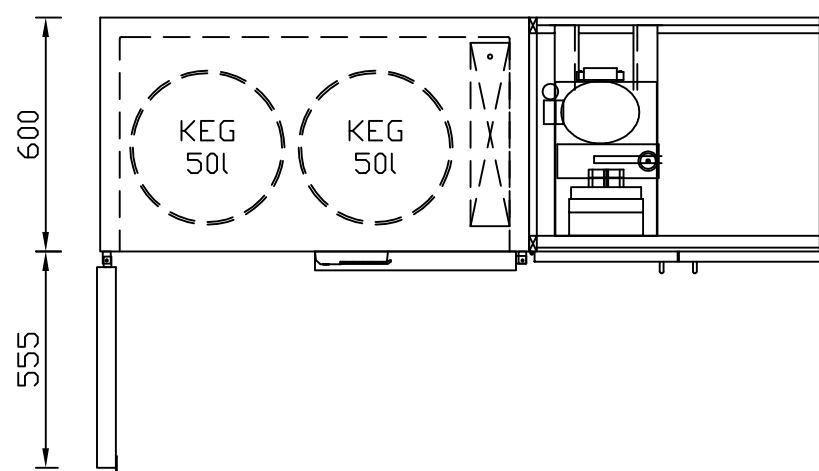

RWM 1950 G - Bestell-Nr. 41920290FA

CNS-Flaschenrost
mit Stellschienen
Best.-Nr.: 3500

GZ-35/35
Doppelauszug 1/2-1/2
Best.-Nr.: 40210

GZ-31/39
Doppelauszug 1/3-2/3
Best.-Nr.: 40110

GZ-39/31
Doppelauszug 2/3-1/3
Best.-Nr.: 40120

GZ-22/22/22
Dreierauszug 3/3
Best.-Nr.: 40300