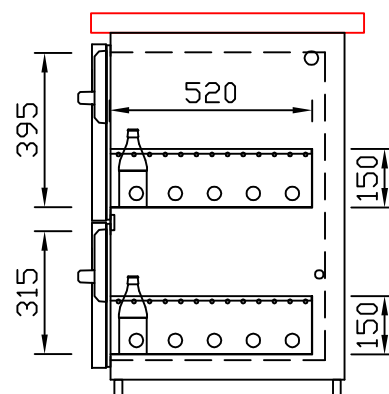

RWM 1950 G - Bestell-Nr. 41920290FA

CNS-Flaschenrost
mit Stellschienen
Best.-Nr.: 3500

GZ-35/35
Doppelauszug 1/2-1/2
Best.-Nr.: 40210

GZ-31/39
Doppelauszug 1/3-2/3
Best.-Nr.: 40110

GZ-39/31
Doppelauszug 2/3-1/3
Best.-Nr.: 40120

GZ-22/22/22
Dreierauszug 3/3
Best.-Nr.: 40300