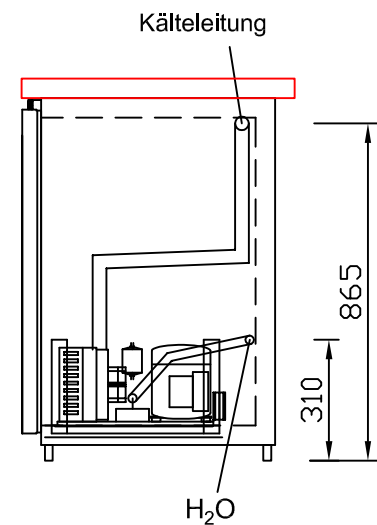

RWM 1950 G - Bestell-Nr. 41920290FA

CNS-Flaschenrost
mit Stellschienen
Best.-Nr.: 3500

GZ-35/35
Doppelauszug 1/2-1/2
Best.-Nr.: 40210

GZ-31/39
Doppelauszug 1/3-2/3
Best.-Nr.: 40110

GZ-39/31
Doppelauszug 2/3-1/3
Best.-Nr.: 40120

GZ-22/22/22
Dreierauszug 3/3
Best.-Nr.: 40300