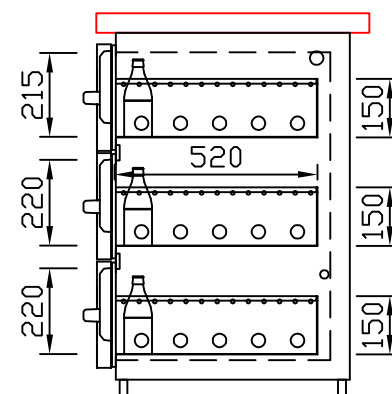

RWM 1950 G - Bestell-Nr. 41920290FA

CNS-Flaschenrost
mit Stellschienen
Best.-Nr.: 3500

GZ-35/35
Doppelauszug 1/2-1/2
Best.-Nr.: 40210

GZ-31/39
Doppelauszug 1/3-2/3
Best.-Nr.: 40110

GZ-39/31
Doppelauszug 2/3-1/3
Best.-Nr.: 40120

GZ-22/22/22
Dreierauszug 3/3
Best.-Nr.: 40300