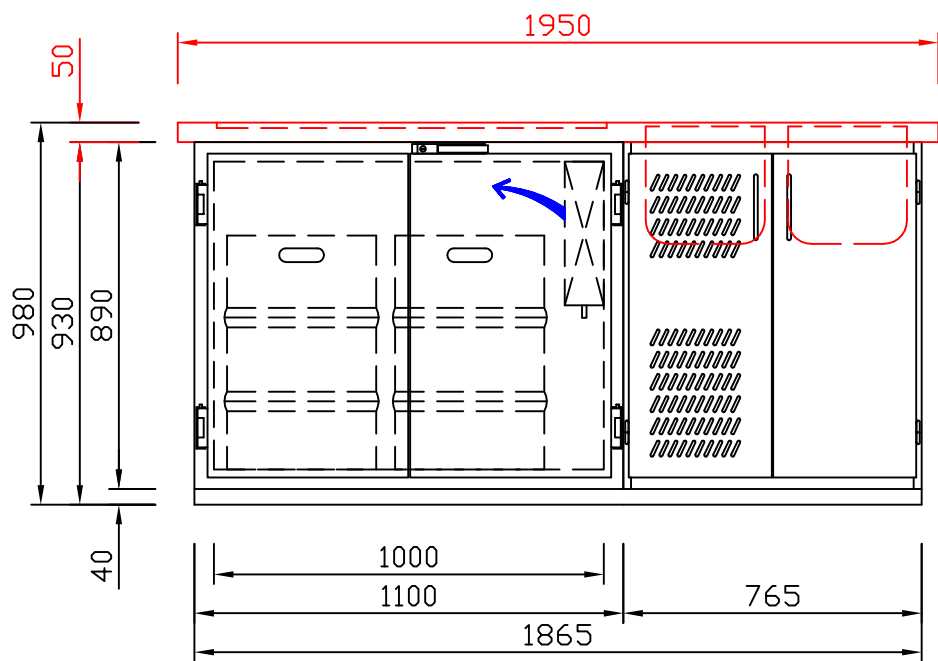

RWM 1950 G - Bestell-Nr. 41920290FA

CNS-Flaschenrost
mit Stellschienen
Best.-Nr.: 3500

GZ-35/35
Doppelauszug 1/2-1/2
Best.-Nr.: 40210

GZ-31/39
Doppelauszug 1/3-2/3
Best.-Nr.: 40110

GZ-39/31
Doppelauszug 2/3-1/3
Best.-Nr.: 40120

GZ-22/22/22
Dreierauszug 3/3
Best.-Nr.: 40300