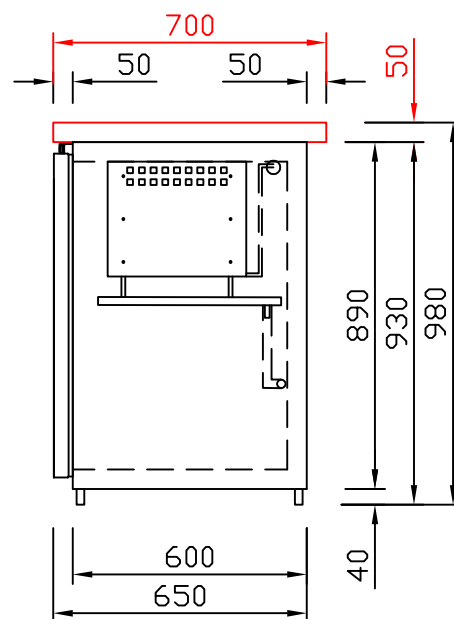

RWM 1950 G - Bestell-Nr. 41920290FA

CNS-Flaschenrost
mit Stellschienen
Best.-Nr.: 3500

GZ-35/35
Doppelauszug 1/2-1/2
Best.-Nr.: 40210

GZ-31/39
Doppelauszug 1/3-2/3
Best.-Nr.: 40110

GZ-39/31
Doppelauszug 2/3-1/3
Best.-Nr.: 40120

GZ-22/22/22
Dreierauszug 3/3
Best.-Nr.: 40300