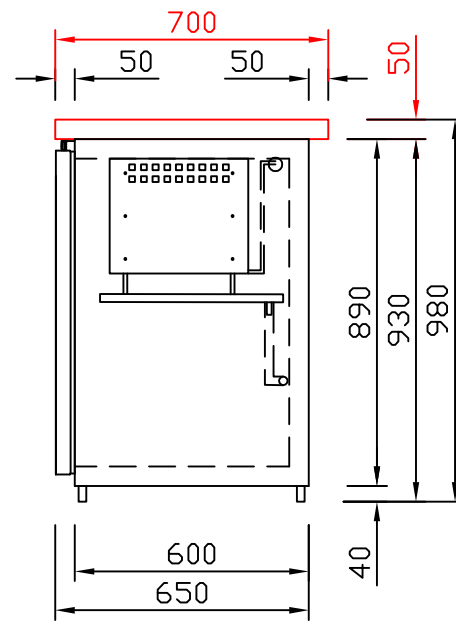

# RWM 1950 G - Bestell-Nr. 41920ZKFA

CNS-Flaschenrost  
mit Stellschienen  
**Best.-Nr.: 3500**

GZ-35/35  
Doppelauszug 1/2-1/2  
**Best.-Nr.: 40210**

GZ-31/39  
Doppelauszug 1/3-2/3  
**Best.-Nr.: 40110**

GZ-39/31  
Doppelauszug 2/3-1/3  
**Best.-Nr.: 40120**

GZ-22/22/22  
Dreierauszug 3/3  
**Best.-Nr.: 40300**