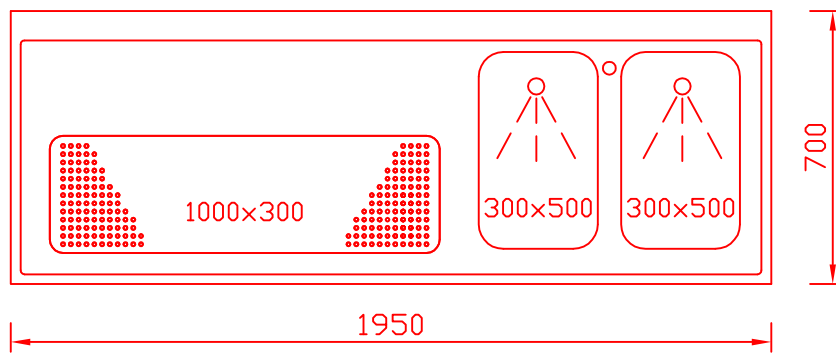

# RWM 1950 G - Bestell-Nr. 41920ZKFA

CNS-Flaschenrost  
mit Stellschienen  
**Best.-Nr.: 3500**

GZ-35/35  
Doppelauszug 1/2-1/2  
**Best.-Nr.: 40210**

GZ-31/39  
Doppelauszug 1/3-2/3  
**Best.-Nr.: 40110**

GZ-39/31  
Doppelauszug 2/3-1/3  
**Best.-Nr.: 40120**

GZ-22/22/22  
Dreierauszug 3/3  
**Best.-Nr.: 40300**