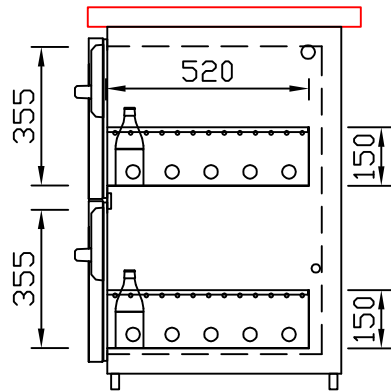

# RWM 1950 G - Bestell-Nr. 41920ZKFA

CNS-Flaschenrost  
mit Stellschienen  
**Best.-Nr.: 3500**

GZ-35/35  
Doppelauszug 1/2-1/2  
**Best.-Nr.: 40210**

GZ-31/39  
Doppelauszug 1/3-2/3  
**Best.-Nr.: 40110**

GZ-39/31  
Doppelauszug 2/3-1/3  
**Best.-Nr.: 40120**

GZ-22/22/22  
Dreierauszug 3/3  
**Best.-Nr.: 40300**