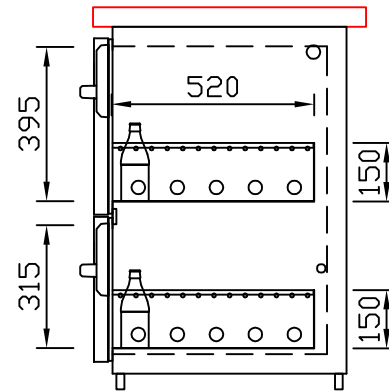

# RWM 1950 G - Bestell-Nr. 41920ZKFA

CNS-Flaschenrost  
mit Stellschienen  
**Best.-Nr.: 3500**

GZ-35/35  
Doppelauszug 1/2-1/2  
**Best.-Nr.: 40210**

GZ-31/39  
Doppelauszug 1/3-2/3  
**Best.-Nr.: 40110**

GZ-39/31  
Doppelauszug 2/3-1/3  
**Best.-Nr.: 40120**

GZ-22/22/22  
Dreierauszug 3/3  
**Best.-Nr.: 40300**