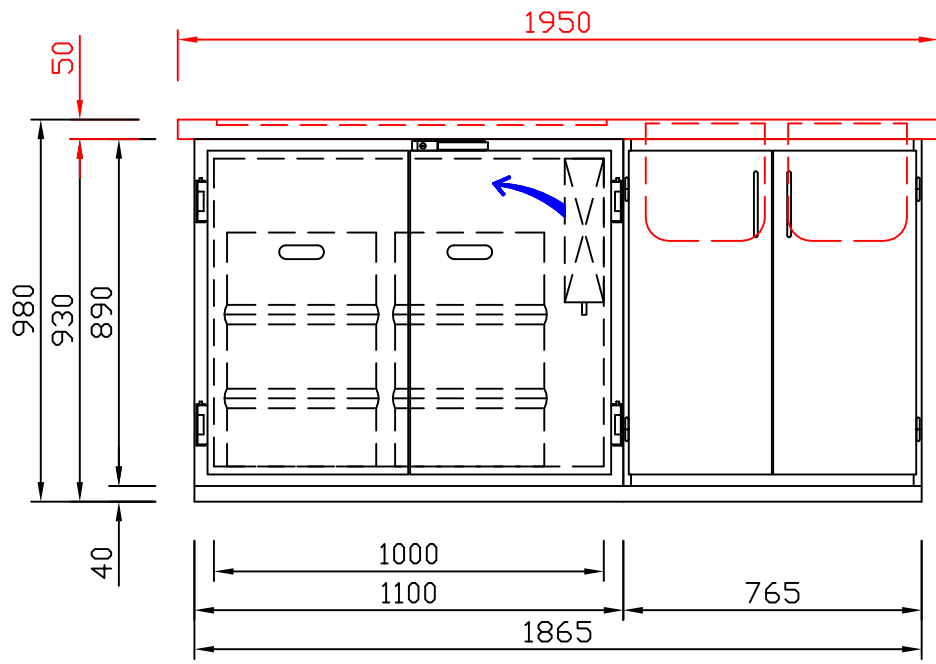

# RWM 1950 G - Bestell-Nr. 41920ZKFA

CNS-Flaschenrost  
mit Stellschienen  
**Best.-Nr.: 3500**

GZ-35/35  
Doppelauszug 1/2-1/2  
**Best.-Nr.: 40210**

GZ-31/39  
Doppelauszug 1/3-2/3  
**Best.-Nr.: 40110**

GZ-39/31  
Doppelauszug 2/3-1/3  
**Best.-Nr.: 40120**

GZ-22/22/22  
Dreierauszug 3/3  
**Best.-Nr.: 40300**