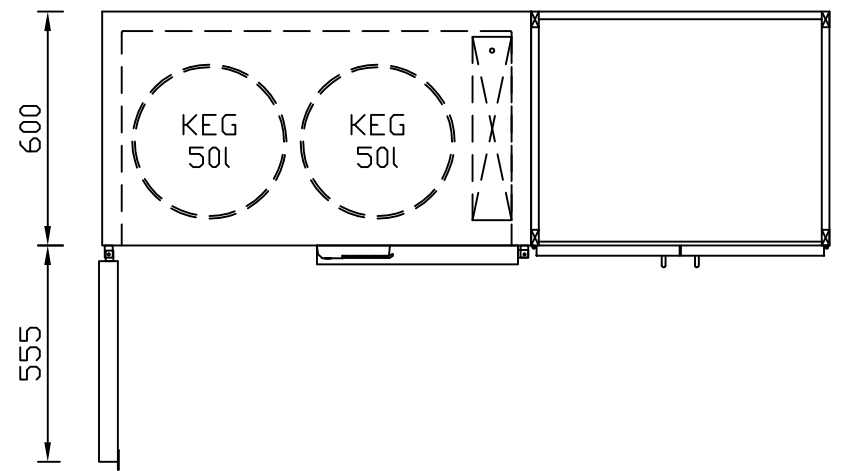

# RWM 1950 G - Bestell-Nr. 41920ZKFA

CNS-Flaschenrost  
mit Stellschienen  
**Best.-Nr.: 3500**

GZ-35/35  
Doppelauszug 1/2-1/2  
**Best.-Nr.: 40210**

GZ-31/39  
Doppelauszug 1/3-2/3  
**Best.-Nr.: 40110**

GZ-39/31  
Doppelauszug 2/3-1/3  
**Best.-Nr.: 40120**

GZ-22/22/22  
Dreierauszug 3/3  
**Best.-Nr.: 40300**