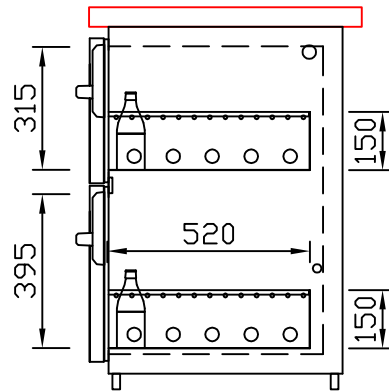

# RWM 1950 G - Bestell-Nr. 41920ZKFA

CNS-Flaschenrost  
mit Stellschienen  
**Best.-Nr.: 3500**

GZ-35/35  
Doppelauszug 1/2-1/2  
**Best.-Nr.: 40210**

GZ-31/39  
Doppelauszug 1/3-2/3  
**Best.-Nr.: 40110**

GZ-39/31  
Doppelauszug 2/3-1/3  
**Best.-Nr.: 40120**

GZ-22/22/22  
Dreierauszug 3/3  
**Best.-Nr.: 40300**