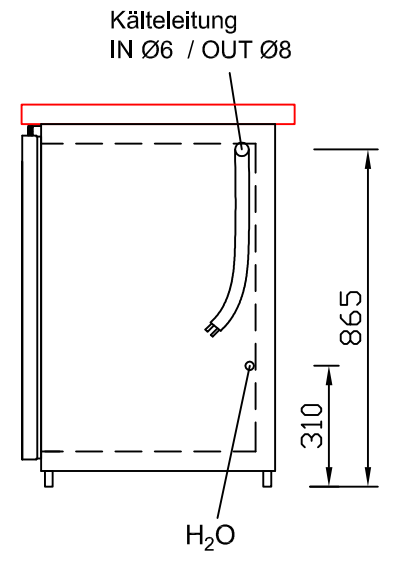

# RWM 1950 G - Bestell-Nr. 41920ZKFA

CNS-Flaschenrost  
mit Stellschienen  
**Best.-Nr.: 3500**

GZ-35/35  
Doppelauszug 1/2-1/2  
**Best.-Nr.: 40210**

GZ-31/39  
Doppelauszug 1/3-2/3  
**Best.-Nr.: 40110**

GZ-39/31  
Doppelauszug 2/3-1/3  
**Best.-Nr.: 40120**

GZ-22/22/22  
Dreierauszug 3/3  
**Best.-Nr.: 40300**