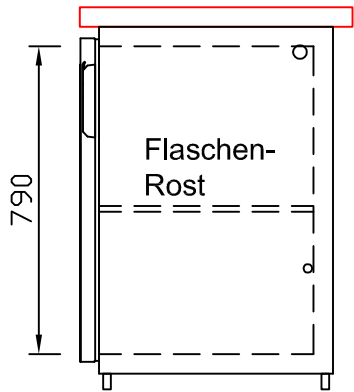

# RWM 1950 G - Bestell-Nr. 41920ZKFA

CNS-Flaschenrost  
mit Stellschienen  
**Best.-Nr.: 3500**

GZ-35/35  
Doppelauszug 1/2-1/2  
**Best.-Nr.: 40210**

GZ-31/39  
Doppelauszug 1/3-2/3  
**Best.-Nr.: 40110**

GZ-39/31  
Doppelauszug 2/3-1/3  
**Best.-Nr.: 40120**

GZ-22/22/22  
Dreierauszug 3/3  
**Best.-Nr.: 40300**