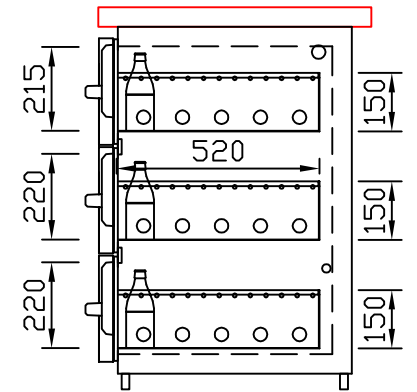

# RWM 1950 G - Bestell-Nr. 41920ZKFA

CNS-Flaschenrost  
mit Stellschienen  
**Best.-Nr.: 3500**

GZ-35/35  
Doppelauszug 1/2-1/2  
**Best.-Nr.: 40210**

GZ-31/39  
Doppelauszug 1/3-2/3  
**Best.-Nr.: 40110**

GZ-39/31  
Doppelauszug 2/3-1/3  
**Best.-Nr.: 40120**

GZ-22/22/22  
Dreierauszug 3/3  
**Best.-Nr.: 40300**