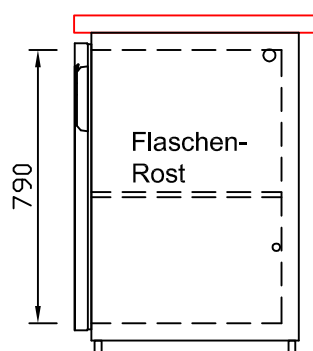

RWM 2500 G - Bestell-Nr. 42522290

CNS-Flaschenrost
mit Stellschienen
Best.-Nr.: 3500

GZ-35/35
Doppelauszug 1/2-1/2
Best.-Nr.: 40210

GZ-31/39
Doppelauszug 1/3-2/3
Best.-Nr.: 40110

GZ-39/31
Doppelauszug 2/3-1/3
Best.-Nr.: 40120

GZ-22/22/22
Dreierauszug 3/3
Best.-Nr.: 40300