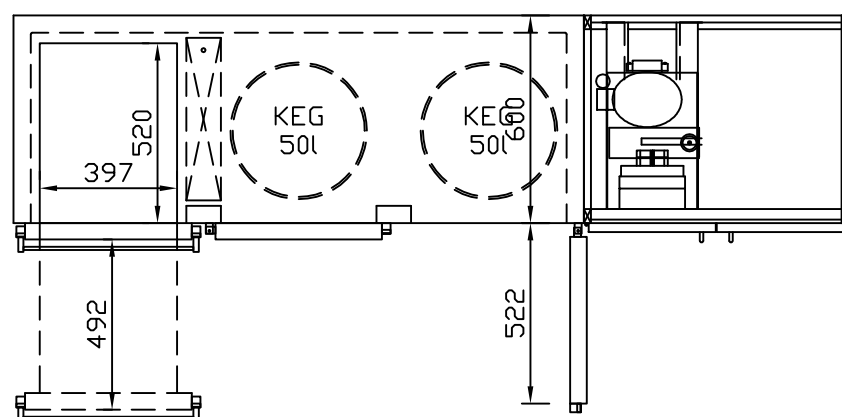

RWM 2500 G - Bestell-Nr. 42522290

CNS-Flaschenrost
mit Stellschienen
Best.-Nr.: 3500

GZ-35/35
Doppelauszug 1/2-1/2
Best.-Nr.: 40210

GZ-31/39
Doppelauszug 1/3-2/3
Best.-Nr.: 40110

GZ-39/31
Doppelauszug 2/3-1/3
Best.-Nr.: 40120

GZ-22/22/22
Dreierauszug 3/3
Best.-Nr.: 40300