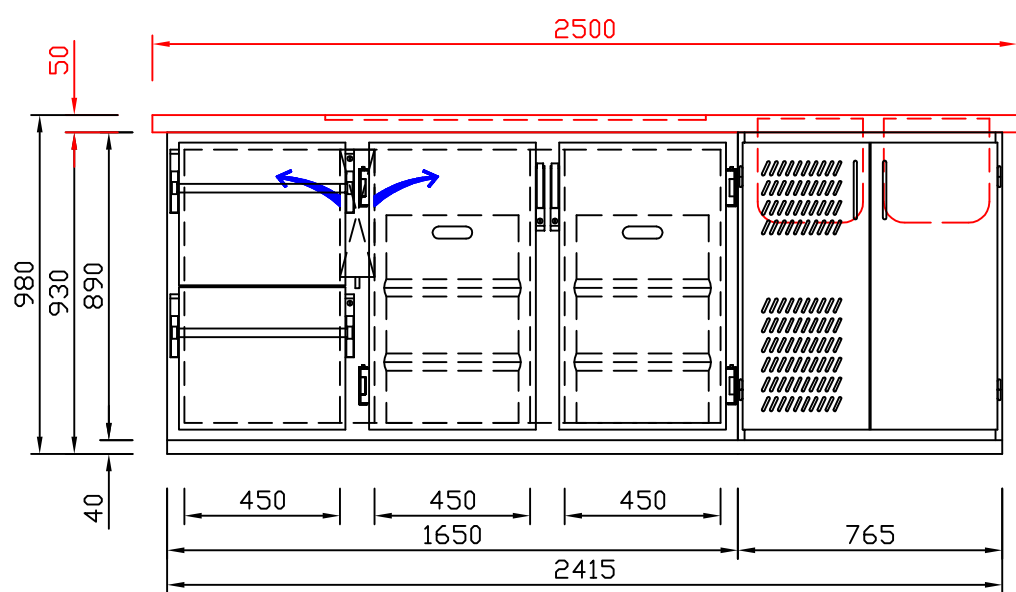

RWM 2500 G - Bestell-Nr. 42522290

CNS-Flaschenrost
mit Stellschienen
Best.-Nr.: 3500

GZ-35/35
Doppelauszug 1/2-1/2
Best.-Nr.: 40210

GZ-31/39
Doppelauszug 1/3-2/3
Best.-Nr.: 40110

GZ-39/31
Doppelauszug 2/3-1/3
Best.-Nr.: 40120

GZ-22/22/22
Dreierauszug 3/3
Best.-Nr.: 40300