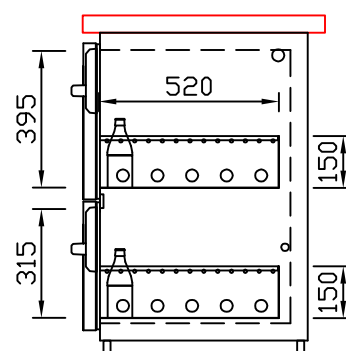

RWM 2500 G - Bestell-Nr. 42522290

CNS-Flaschenrost
mit Stellschienen
Best.-Nr.: 3500

GZ-35/35
Doppelauszug 1/2-1/2
Best.-Nr.: 40210

GZ-31/39
Doppelauszug 1/3-2/3
Best.-Nr.: 40110

GZ-39/31
Doppelauszug 2/3-1/3
Best.-Nr.: 40120

GZ-22/22/22
Dreierauszug 3/3
Best.-Nr.: 40300