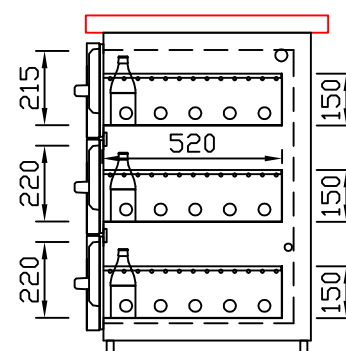

RWM 2500 G - Bestell-Nr. 42522290

CNS-Flaschenrost
mit Stellschienen
Best.-Nr.: 3500

GZ-35/35
Doppelauszug 1/2-1/2
Best.-Nr.: 40210

GZ-31/39
Doppelauszug 1/3-2/3
Best.-Nr.: 40110

GZ-39/31
Doppelauszug 2/3-1/3
Best.-Nr.: 40120

GZ-22/22/22
Dreierauszug 3/3
Best.-Nr.: 40300