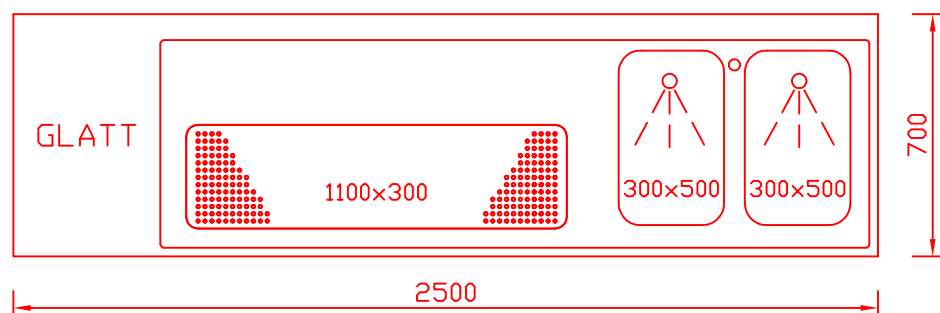

RWM 2500 G - Bestell-Nr. 42522290

CNS-Flaschenrost
mit Stellschienen
Best.-Nr.: 3500

GZ-35/35
Doppelauszug 1/2-1/2
Best.-Nr.: 40210

GZ-31/39
Doppelauszug 1/3-2/3
Best.-Nr.: 40110

GZ-39/31
Doppelauszug 2/3-1/3
Best.-Nr.: 40120