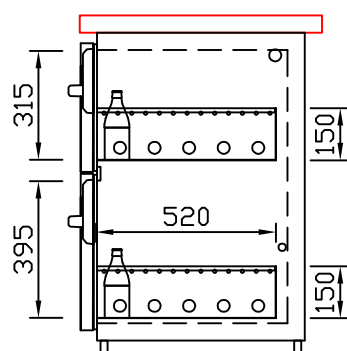

RWM 2500 G - Bestell-Nr. 42522290

CNS-Flaschenrost
mit Stellschienen
Best.-Nr.: 3500

GZ-35/35
Doppelauszug 1/2-1/2
Best.-Nr.: 40210

GZ-31/39
Doppelauszug 1/3-2/3
Best.-Nr.: 40110

GZ-39/31
Doppelauszug 2/3-1/3
Best.-Nr.: 40120

GZ-22/22/22
Dreierauszug 3/3
Best.-Nr.: 40300