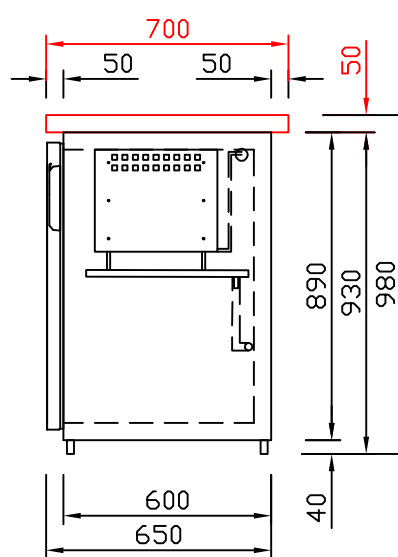

RWM 2500 G - Bestell-Nr. 42522290

CNS-Flaschenrost
mit Stellschienen
Best.-Nr.: 3500

GZ-35/35
Doppelauszug 1/2-1/2
Best.-Nr.: 40210

GZ-31/39
Doppelauszug 1/3-2/3
Best.-Nr.: 40110

GZ-39/31
Doppelauszug 2/3-1/3
Best.-Nr.: 40120

GZ-22/22/22
Dreierauszug 3/3
Best.-Nr.: 40300