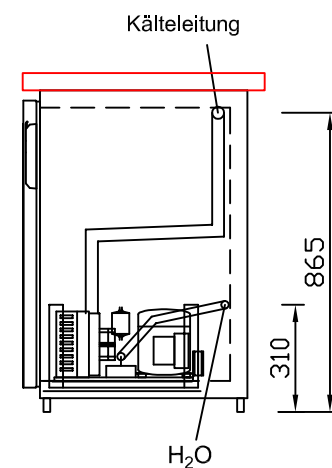

RWM 2500 G - Bestell-Nr. 42522290

CNS-Flaschenrost
mit Stellschienen
Best.-Nr.: 3500

GZ-35/35
Doppelauszug 1/2-1/2
Best.-Nr.: 40210

GZ-31/39
Doppelauszug 1/3-2/3
Best.-Nr.: 40110

GZ-39/31
Doppelauszug 2/3-1/3
Best.-Nr.: 40120

GZ-22/22/22
Dreierauszug 3/3
Best.-Nr.: 40300