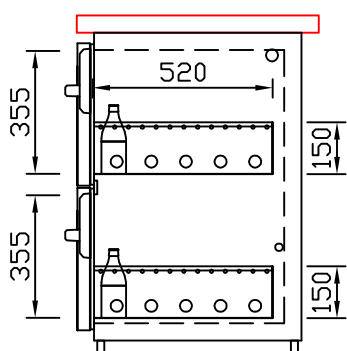

RWM 2500 G - Bestell-Nr. 42522290

CNS-Flaschenrost
mit Stellschienen
Best.-Nr.: 3500

GZ-35/35
Doppelauszug 1/2-1/2
Best.-Nr.: 40210

GZ-31/39
Doppelauszug 1/3-2/3
Best.-Nr.: 40110

GZ-39/31
Doppelauszug 2/3-1/3
Best.-Nr.: 40120

GZ-22/22/22
Dreierauszug 3/3
Best.-Nr.: 40300