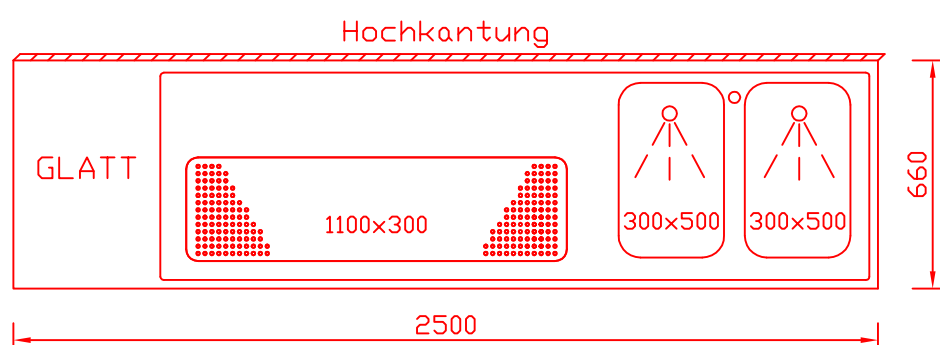

RWM 2500 G - Bestell-Nr. 42523290

CNS-Flaschenrost
mit Stellschienen
Best.-Nr.: 3500

GZ-35/35
Doppelauszug 1/2-1/2
Best.-Nr.: 40210

GZ-31/39
Doppelauszug 1/3-2/3
Best.-Nr.: 40110

GZ-39/31
Doppelauszug 2/3-1/3
Best.-Nr.: 40120

GZ-22/22/22
Dreierauszug 3/3
Best.-Nr.: 40300