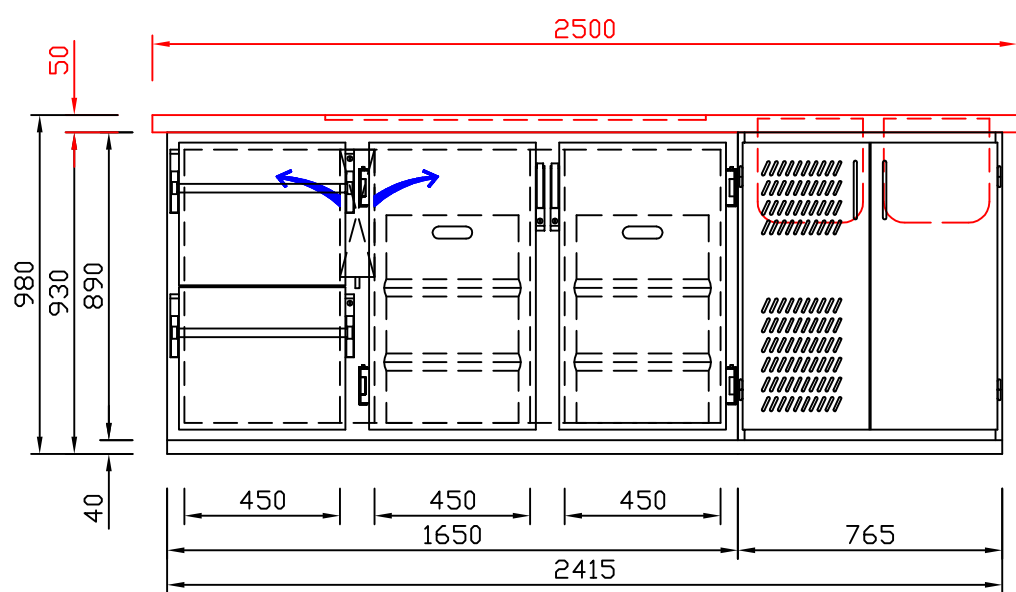

RWM 2500 G - Bestell-Nr. 42523290

CNS-Flaschenrost
mit Stellschienen
Best.-Nr.: 3500

GZ-35/35
Doppelauszug 1/2-1/2
Best.-Nr.: 40210

GZ-31/39
Doppelauszug 1/3-2/3
Best.-Nr.: 40110

GZ-39/31
Doppelauszug 2/3-1/3
Best.-Nr.: 40120

GZ-22/22/22
Dreierauszug 3/3
Best.-Nr.: 40300