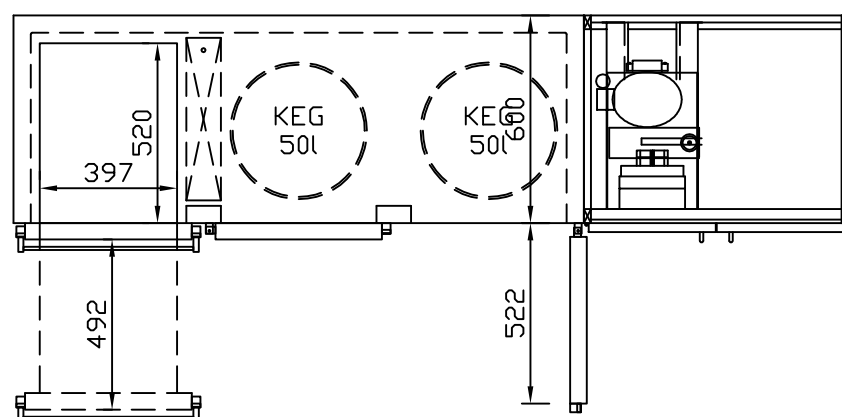

RWM 2500 G - Bestell-Nr. 42523290

CNS-Flaschenrost
mit Stellschienen
Best.-Nr.: 3500

GZ-35/35
Doppelauszug 1/2-1/2
Best.-Nr.: 40210

GZ-31/39
Doppelauszug 1/3-2/3
Best.-Nr.: 40110

GZ-39/31
Doppelauszug 2/3-1/3
Best.-Nr.: 40120

GZ-22/22/22
Dreierauszug 3/3
Best.-Nr.: 40300