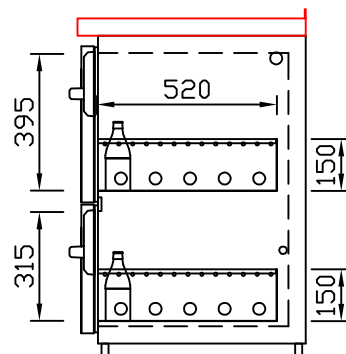

RWM 2500 G - Bestell-Nr. 42523290

CNS-Flaschenrost
mit Stellschienen
Best.-Nr.: 3500

GZ-35/35
Doppelauszug 1/2-1/2
Best.-Nr.: 40210

GZ-31/39
Doppelauszug 1/3-2/3
Best.-Nr.: 40110

GZ-39/31
Doppelauszug 2/3-1/3
Best.-Nr.: 40120

GZ-22/22/22
Dreierauszug 3/3
Best.-Nr.: 40300