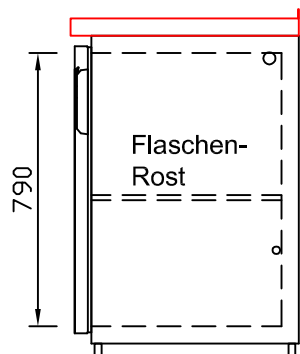

RWM 2500 G - Bestell-Nr. 42523290

CNS-Flaschenrost
mit Stellschienen
Best.-Nr.: 3500

GZ-35/35
Doppelauszug 1/2-1/2
Best.-Nr.: 40210

GZ-31/39
Doppelauszug 1/3-2/3
Best.-Nr.: 40110

GZ-39/31
Doppelauszug 2/3-1/3
Best.-Nr.: 40120

GZ-22/22/22
Dreierauszug 3/3
Best.-Nr.: 40300