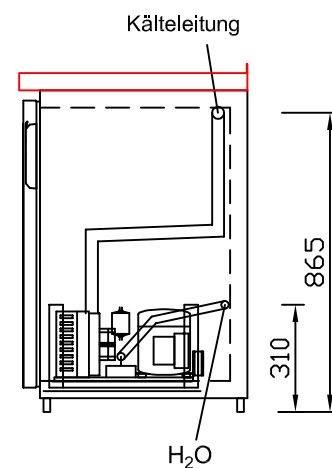

RWM 2500 G - Bestell-Nr. 42523290

CNS-Flaschenrost
mit Stellschienen
Best.-Nr.: 3500

GZ-35/35
Doppelauszug 1/2-1/2
Best.-Nr.: 40210

GZ-31/39
Doppelauszug 1/3-2/3
Best.-Nr.: 40110

GZ-39/31
Doppelauszug 2/3-1/3
Best.-Nr.: 40120

GZ-22/22/22
Dreierauszug 3/3
Best.-Nr.: 40300