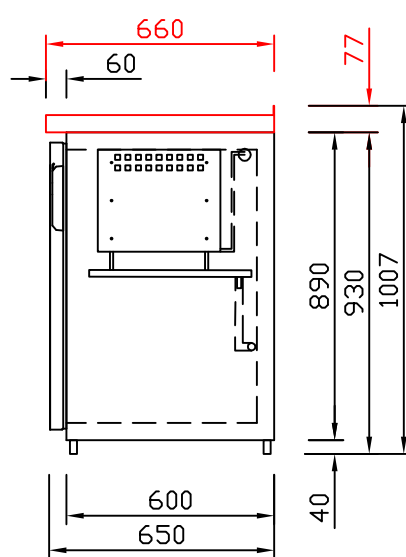

RWM 2500 G - Bestell-Nr. 42523290

CNS-Flaschenrost
mit Stellschienen
Best.-Nr.: 3500

GZ-35/35
Doppelauszug 1/2-1/2
Best.-Nr.: 40210

GZ-31/39
Doppelauszug 1/3-2/3
Best.-Nr.: 40110

GZ-39/31
Doppelauszug 2/3-1/3
Best.-Nr.: 40120

GZ-22/22/22
Dreierauszug 3/3
Best.-Nr.: 40300