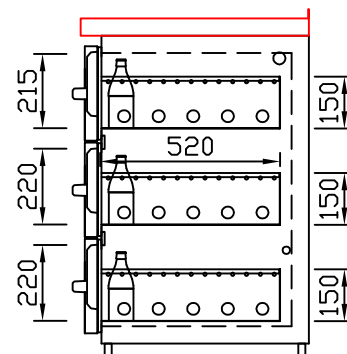

RWM 2500 G - Bestell-Nr. 42523290

CNS-Flaschenrost
mit Stellschienen
Best.-Nr.: 3500

GZ-35/35
Doppelauszug 1/2-1/2
Best.-Nr.: 40210

GZ-31/39
Doppelauszug 1/3-2/3
Best.-Nr.: 40110

GZ-39/31
Doppelauszug 2/3-1/3
Best.-Nr.: 40120

GZ-22/22/22
Dreierauszug 3/3
Best.-Nr.: 40300