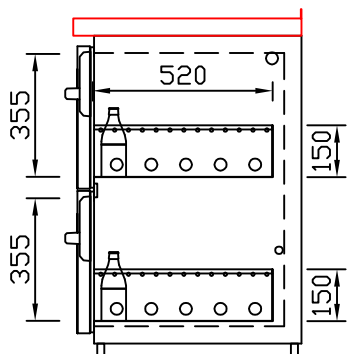

RWM 2500 G - Bestell-Nr. 42523290

CNS-Flaschenrost
mit Stellschienen
Best.-Nr.: 3500

GZ-35/35
Doppelauszug 1/2-1/2
Best.-Nr.: 40210

GZ-31/39
Doppelauszug 1/3-2/3
Best.-Nr.: 40110

GZ-39/31
Doppelauszug 2/3-1/3
Best.-Nr.: 40120

GZ-22/22/22
Dreierauszug 3/3
Best.-Nr.: 40300