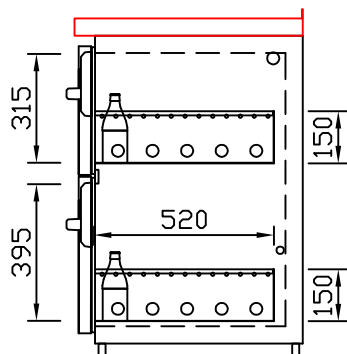

RWM 2500 G - Bestell-Nr. 42523290

CNS-Flaschenrost
mit Stellschienen
Best.-Nr.: 3500

GZ-35/35
Doppelauszug 1/2-1/2
Best.-Nr.: 40210

GZ-31/39
Doppelauszug 1/3-2/3
Best.-Nr.: 40110

GZ-39/31
Doppelauszug 2/3-1/3
Best.-Nr.: 40120

GZ-22/22/22
Dreierauszug 3/3
Best.-Nr.: 40300