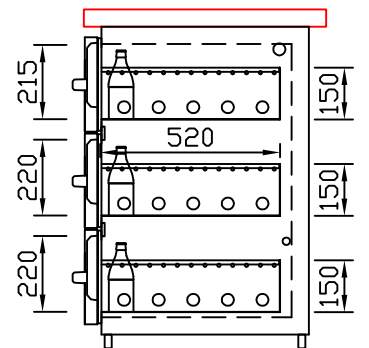

RWM 2500 G - Bestell-Nr. 42522ZK

CNS-Flaschenrost
mit Stellschienen
Best.-Nr.: 3500

GZ-35/35
Doppelauszug 1/2-1/2
Best.-Nr.: 40210

GZ-31/39
Doppelauszug 1/3-2/3
Best.-Nr.: 40110

GZ-39/31
Doppelauszug 2/3-1/3
Best.-Nr.: 40120

GZ-22/22/22
Dreierauszug 3/3
Best.-Nr.: 40300