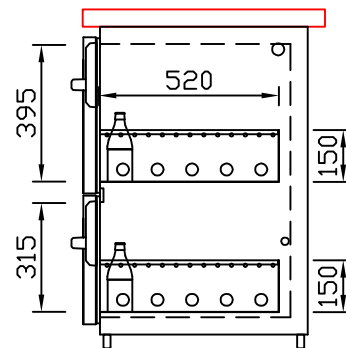

RWM 2500 G - Bestell-Nr. 42522ZK

CNS-Flaschenrost
mit Stellschienen
Best.-Nr.: 3500

GZ-35/35
Doppelauszug 1/2-1/2
Best.-Nr.: 40210

GZ-31/39
Doppelauszug 1/3-2/3
Best.-Nr.: 40110

GZ-39/31
Doppelauszug 2/3-1/3
Best.-Nr.: 40120

GZ-22/22/22
Dreierauszug 3/3
Best.-Nr.: 40300