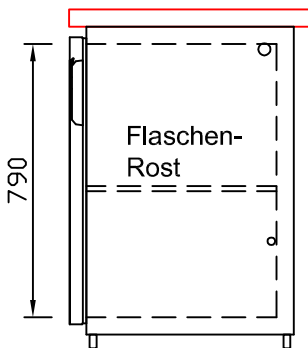

RWM 2500 G - Bestell-Nr. 42522ZK

CNS-Flaschenrost
mit Stellschienen
Best.-Nr.: 3500

GZ-35/35
Doppelauszug 1/2-1/2
Best.-Nr.: 40210

GZ-31/39
Doppelauszug 1/3-2/3
Best.-Nr.: 40110

GZ-39/31
Doppelauszug 2/3-1/3
Best.-Nr.: 40120

GZ-22/22/22
Dreierauszug 3/3
Best.-Nr.: 40300