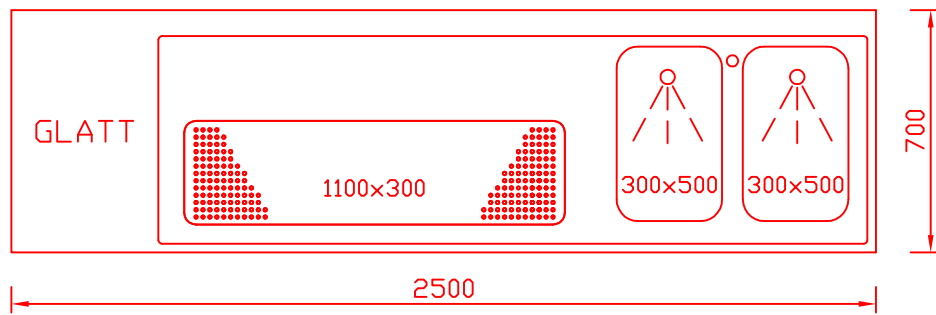

RWM 2500 G - Bestell-Nr. 42522ZK

CNS-Flaschenrost
mit Stellschienen
Best.-Nr.: 3500

GZ-35/35
Doppelauszug 1/2-1/2
Best.-Nr.: 40210

GZ-31/39
Doppelauszug 1/3-2/3
Best.-Nr.: 40110

GZ-39/31
Doppelauszug 2/3-1/3
Best.-Nr.: 40120