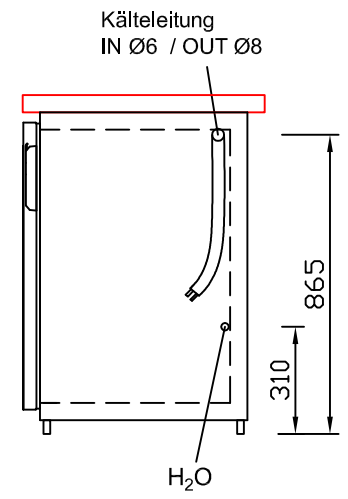

RWM 2500 G - Bestell-Nr. 42522ZK

CNS-Flaschenrost
mit Stellschienen
Best.-Nr.: 3500

GZ-35/35
Doppelauszug 1/2-1/2
Best.-Nr.: 40210

GZ-31/39
Doppelauszug 1/3-2/3
Best.-Nr.: 40110

GZ-39/31
Doppelauszug 2/3-1/3
Best.-Nr.: 40120

GZ-22/22/22
Dreierauszug 3/3
Best.-Nr.: 40300