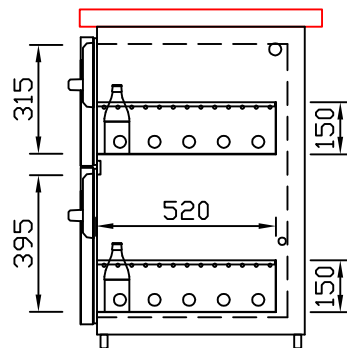

RWM 2500 G - Bestell-Nr. 42522ZK

CNS-Flaschenrost
mit Stellschienen
Best.-Nr.: 3500

GZ-35/35
Doppelauszug 1/2-1/2
Best.-Nr.: 40210

GZ-31/39
Doppelauszug 1/3-2/3
Best.-Nr.: 40110

GZ-39/31
Doppelauszug 2/3-1/3
Best.-Nr.: 40120

GZ-22/22/22
Dreierauszug 3/3
Best.-Nr.: 40300