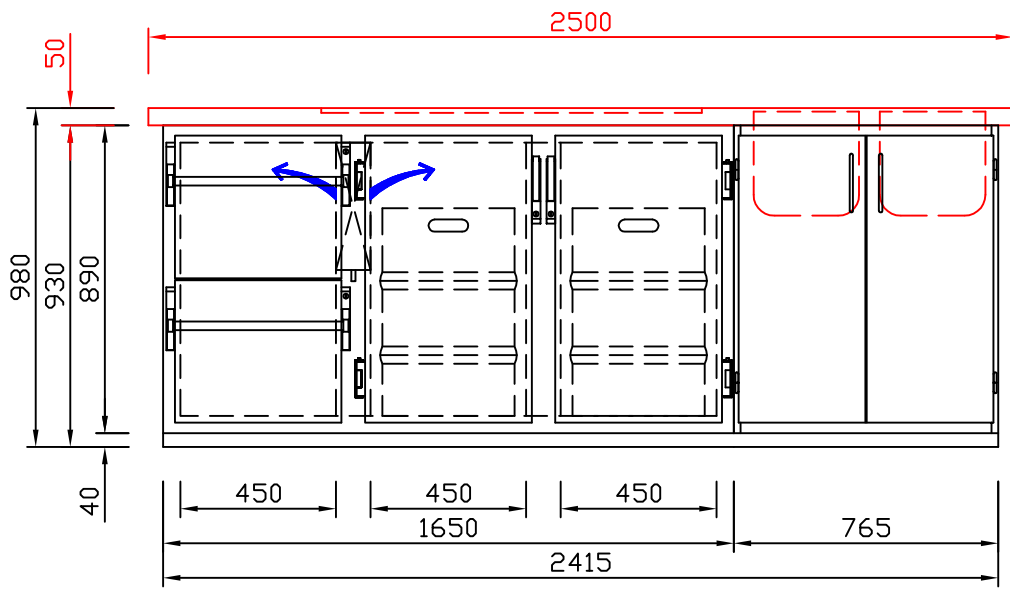

RWM 2500 G - Bestell-Nr. 42522ZK

CNS-Flaschenrost
mit Stellschienen
Best.-Nr.: 3500

GZ-35/35
Doppelauszug 1/2-1/2
Best.-Nr.: 40210

GZ-31/39
Doppelauszug 1/3-2/3
Best.-Nr.: 40110

GZ-39/31
Doppelauszug 2/3-1/3
Best.-Nr.: 40120

GZ-22/22/22
Dreierauszug 3/3
Best.-Nr.: 40300