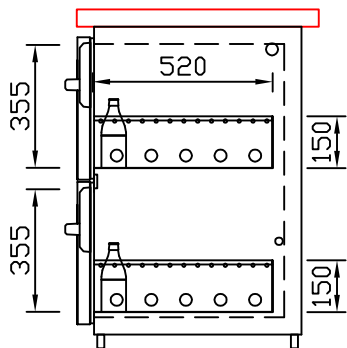

RWM 2500 G - Bestell-Nr. 42522ZK

CNS-Flaschenrost
mit Stellschienen
Best.-Nr.: 3500

GZ-35/35
Doppelauszug 1/2-1/2
Best.-Nr.: 40210

GZ-31/39
Doppelauszug 1/3-2/3
Best.-Nr.: 40110

GZ-39/31
Doppelauszug 2/3-1/3
Best.-Nr.: 40120

GZ-22/22/22
Dreierauszug 3/3
Best.-Nr.: 40300