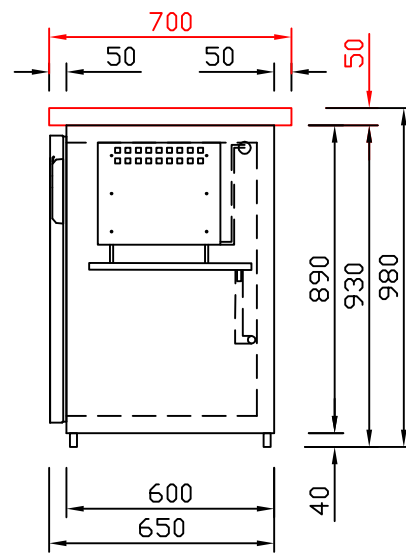

RWM 2500 G - Bestell-Nr. 42522ZK

CNS-Flaschenrost
mit Stellschienen
Best.-Nr.: 3500

GZ-35/35
Doppelauszug 1/2-1/2
Best.-Nr.: 40210

GZ-31/39
Doppelauszug 1/3-2/3
Best.-Nr.: 40110

GZ-39/31
Doppelauszug 2/3-1/3
Best.-Nr.: 40120

GZ-22/22/22
Dreierauszug 3/3
Best.-Nr.: 40300