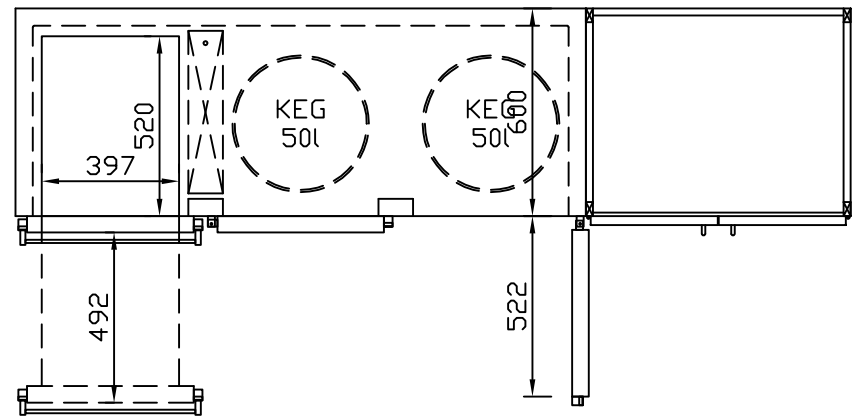

RWM 2500 G - Bestell-Nr. 42522ZK

CNS-Flaschenrost
mit Stellschienen
Best.-Nr.: 3500

GZ-35/35
Doppelauszug 1/2-1/2
Best.-Nr.: 40210

GZ-31/39
Doppelauszug 1/3-2/3
Best.-Nr.: 40110

GZ-39/31
Doppelauszug 2/3-1/3
Best.-Nr.: 40120

GZ-22/22/22
Dreierauszug 3/3
Best.-Nr.: 40300